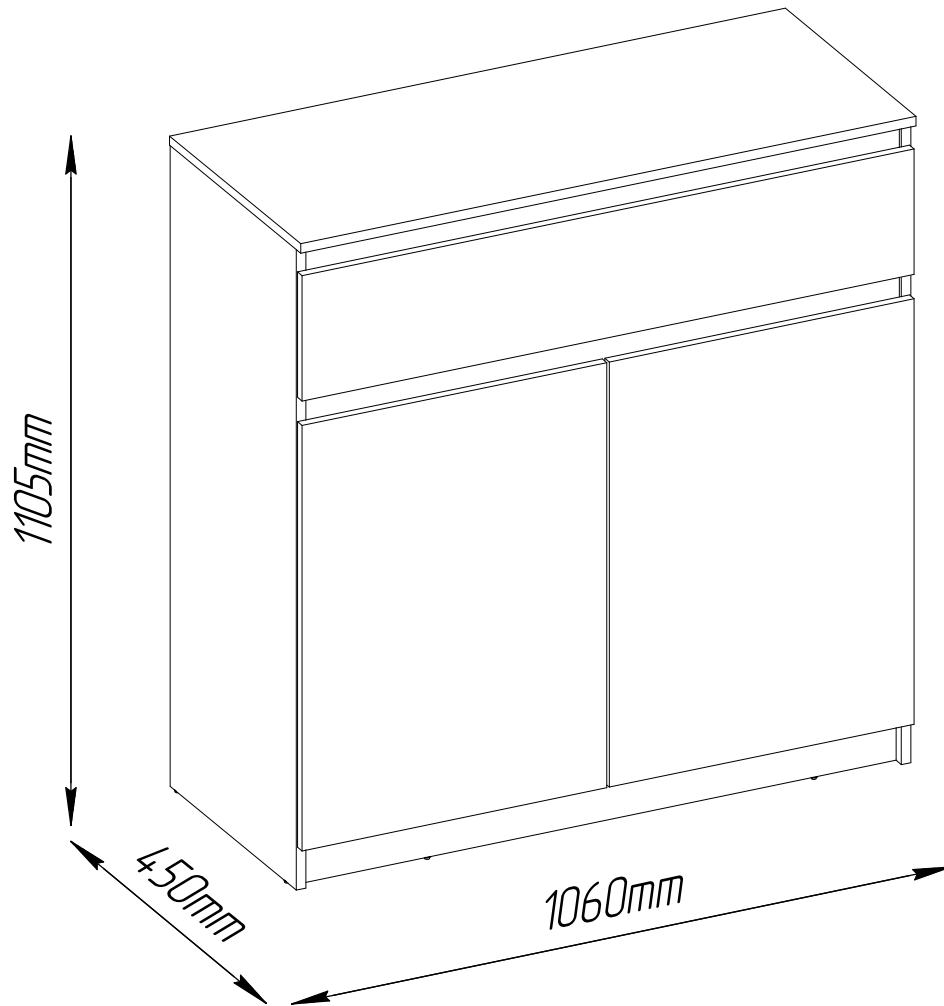

# Comodo

Typ A23

Element symbol	Measurements				Code
1	1060	450	16	1	1002
2	1084	433	16	1	1003
3	1084	433	16	1	1004
4	1026	412	16	1	1005
5	1026	70	16	1	1006
6	1026	402	16	1	N/A
7	1026	402	16	1	N/A
8	1054	212	16	1	1026
9	719	525	16	1	1046
10	719	525	16	1	1045
11	1026	65	16	1	1025
12	1026	65	16	1	1031
13	350	100	16	1	1027/2027
14	968,5	100	16	1	1028
15	350	100	16	1	1029/2029
16	1020	519	3	2	N/A
17	1000,5	355	3	1	N/A