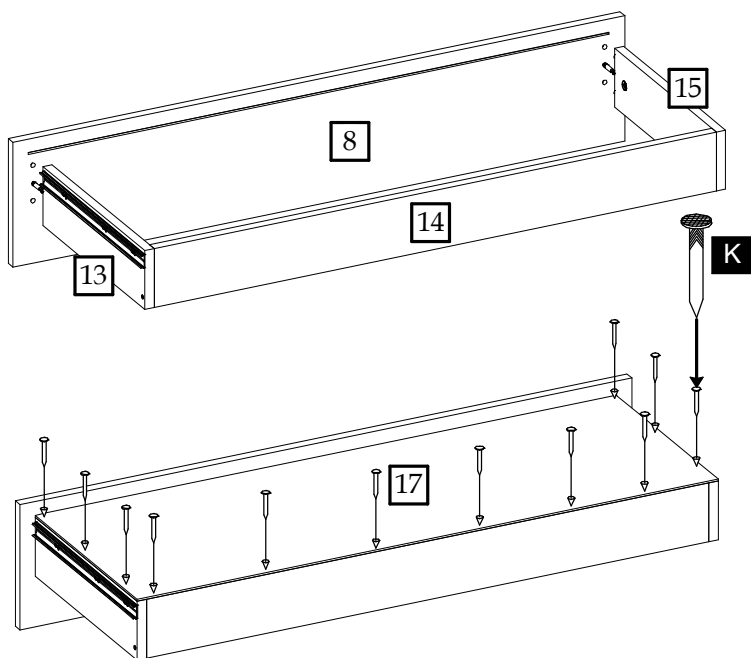

# Comodo

Typ A23

Element symbol	Measurements				Code
1	1060	450	16	1	1002
2	1084	433	16	1	1003
3	1084	433	16	1	1004
4	1026	412	16	1	1005
5	1026	70	16	1	1006
6	1026	402	16	1	N/A
7	1026	402	16	1	N/A
8	1054	212	16	1	1026
9	719	525	16	1	1046
10	719	525	16	1	1045
11	1026	65	16	1	1025
12	1026	65	16	1	1031
13	350	100	16	1	1027/2027
14	968,5	100	16	1	1028
15	350	100	16	1	1029/2029
16	1020	519	3	2	N/A
17	1000,5	355	3	1	N/A

2

3

4

5

6

7

8

9