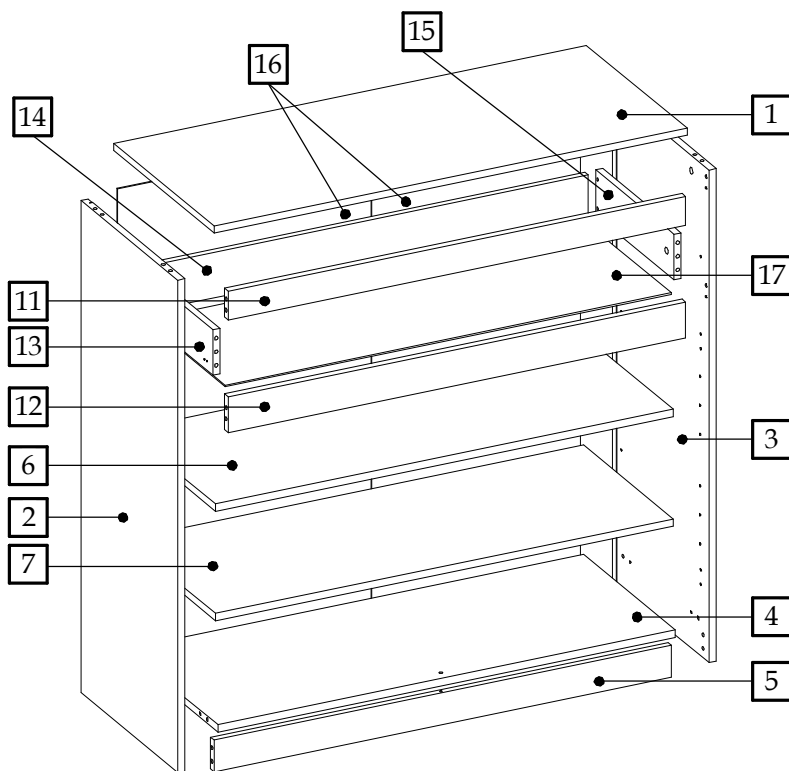

# Comodo

Typ A23

Element symbol	Measurements				Code
1	1060	450	16	1	1002
2	1084	433	16	1	1003
3	1084	433	16	1	1004
4	1026	412	16	1	1005
5	1026	70	16	1	1006
6	1026	402	16	1	N/A
7	1026	402	16	1	N/A
8	1054	212	16	1	1026
9	719	525	16	1	1046
10	719	525	16	1	1045
11	1026	65	16	1	1025
12	1026	65	16	1	1031
13	350	100	16	1	1027/2027
14	968,5	100	16	1	1028
15	350	100	16	1	1029/2029
16	1020	519	3	2	N/A
17	1000,5	355	3	1	N/A

2

3

4

5

6

7

8

9