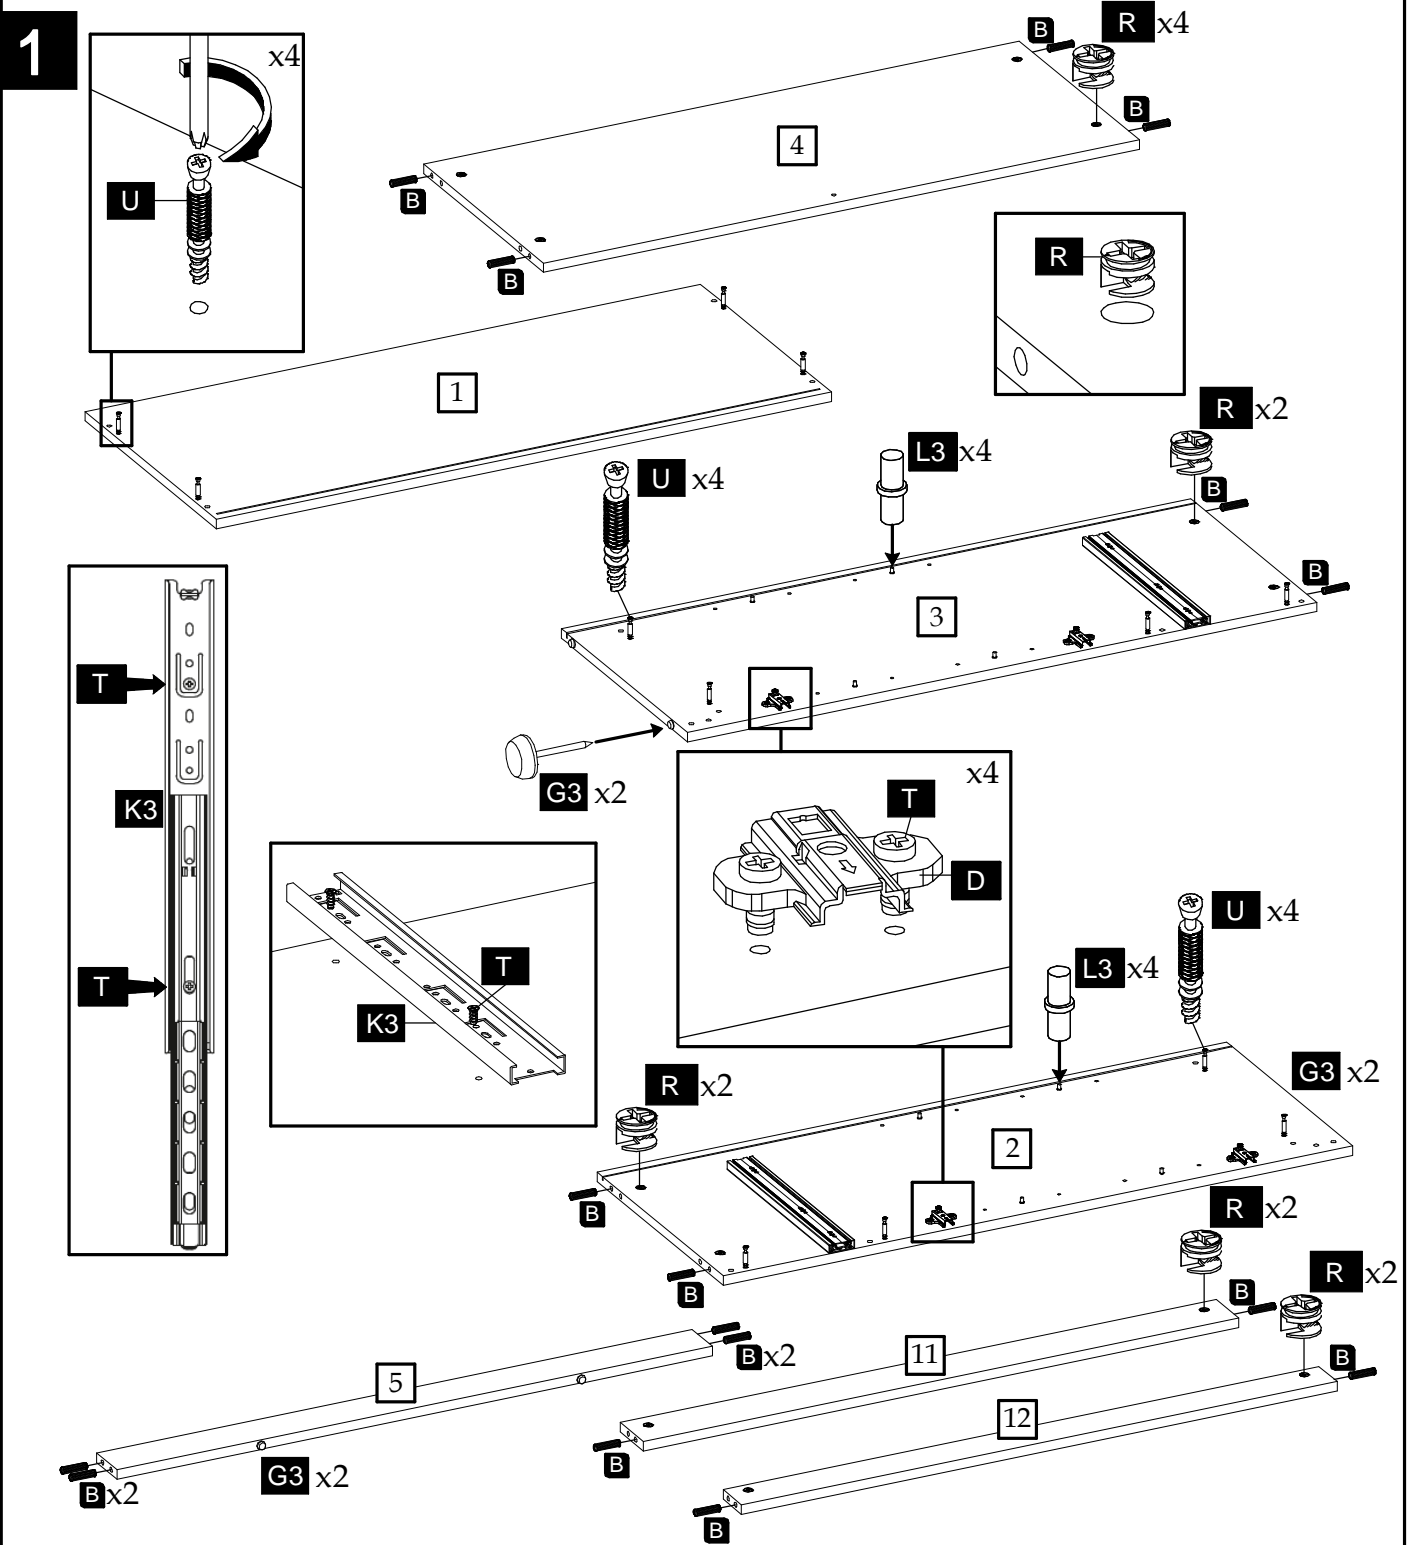

# Comodo

Typ A23

Element symbol	Measurements				Code
1	1060	450	16	1	1002
2	1084	433	16	1	1003
3	1084	433	16	1	1004
4	1026	412	16	1	1005
5	1026	70	16	1	1006
6	1026	402	16	1	N/A
7	1026	402	16	1	N/A
8	1054	212	16	1	1026
9	719	525	16	1	1046
10	719	525	16	1	1045
11	1026	65	16	1	1025
12	1026	65	16	1	1031
13	350	100	16	1	1027/2027
14	968,5	100	16	1	1028
15	350	100	16	1	1029/2029
16	1020	519	3	2	N/A
17	1000,5	355	3	1	N/A

2

3

4

5

6

7

8

9