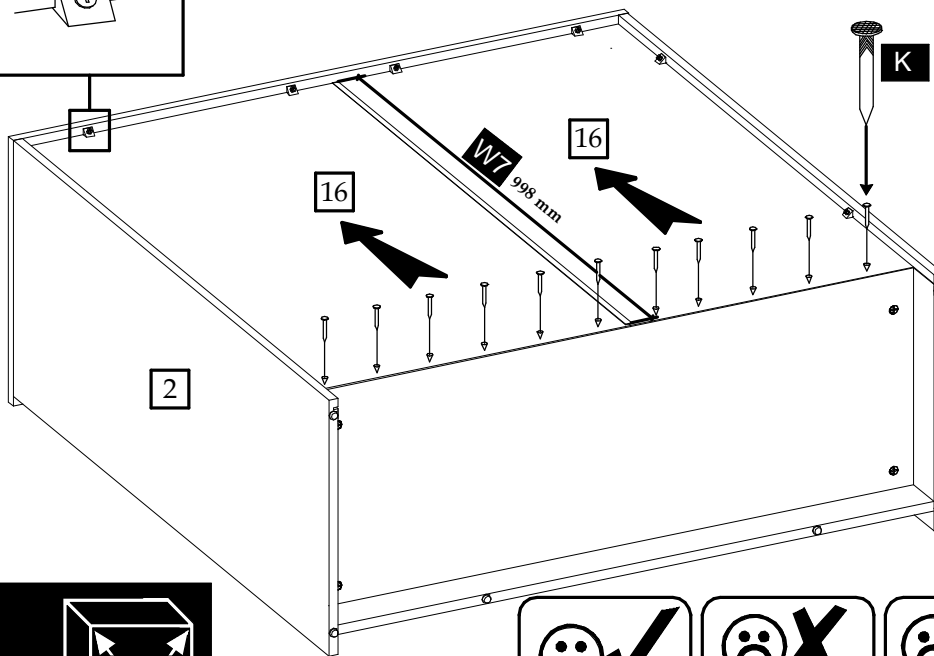

# Comodo

Typ A23

Element symbol	Measurements				Code
1	1060	450	16	1	1002
2	1084	433	16	1	1003
3	1084	433	16	1	1004
4	1026	412	16	1	1005
5	1026	70	16	1	1006
6	1026	402	16	1	N/A
7	1026	402	16	1	N/A
8	1054	212	16	1	1026
9	719	525	16	1	1046
10	719	525	16	1	1045
11	1026	65	16	1	1025
12	1026	65	16	1	1031
13	350	100	16	1	1027/2027
14	968,5	100	16	1	1028
15	350	100	16	1	1029/2029
16	1020	519	3	2	N/A
17	1000,5	355	3	1	N/A

2

3

4

5

6

7

8

9