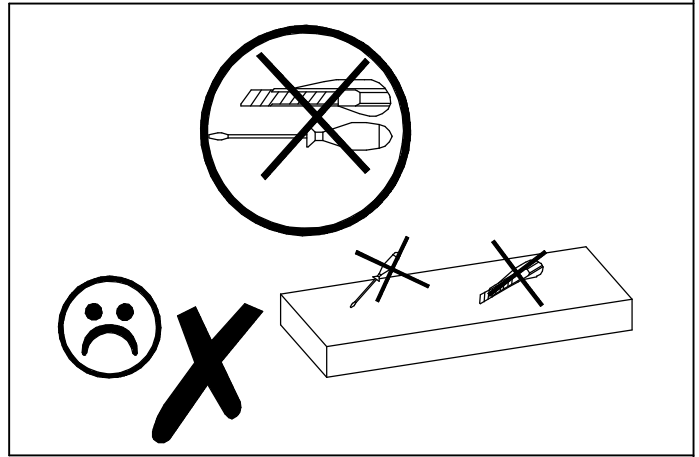

Coffee table rotatable

45 min

Element symbol	Measurements				Code	Paket
1	700	700	16	1	1002	1/1
2	600	123	16	2	1003	1/1
3	568	123	16	2	1004	1/1
4	667	70	16	4	1007	1/1
5	699	70	16	4	1008	1/1
6	700	700	16	1	1011	1/1
7	144	118	16	2	1016	1/1
8	144	151	16	2	1018	1/1
9	151	151	16	1	1019	1/1