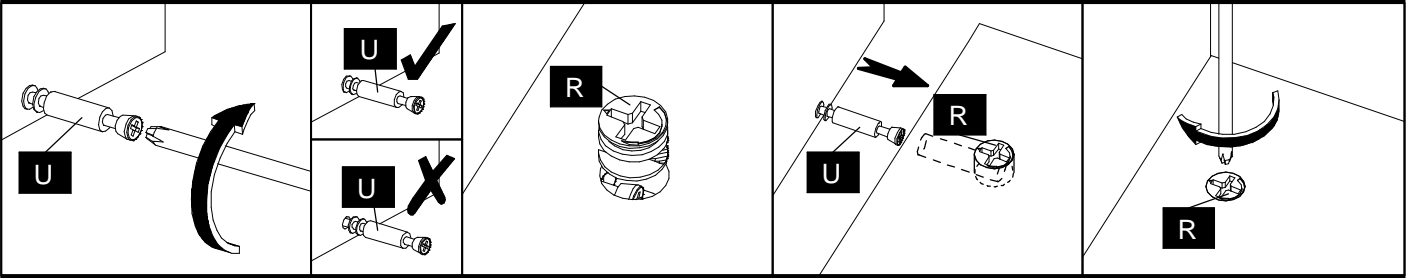

Coffee table rotatable

45 min

Element symbol	Measurements				Code	Paket
1	700	700	16	1	1002	1/1
2	600	123	16	2	1003	1/1
3	568	123	16	2	1004	1/1
4	667	70	16	4	1007	1/1
5	699	70	16	4	1008	1/1
6	700	700	16	1	1011	1/1
7	144	118	16	2	1016	1/1
8	144	151	16	2	1018	1/1
9	151	151	16	1	1019	1/1