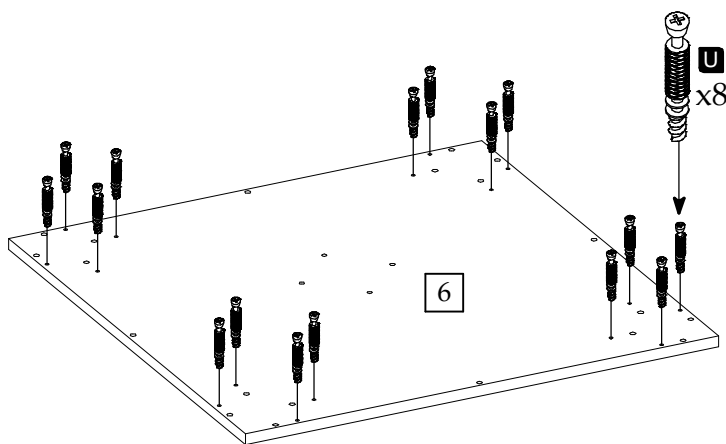

Coffee table rotatable

45 min

Element symbol	Measurements				Code	Paket
1	700	700	16	1	1002	1/1
2	600	123	16	2	1003	1/1
3	568	123	16	2	1004	1/1
4	667	70	16	4	1007	1/1
5	699	70	16	4	1008	1/1
6	700	700	16	1	1011	1/1
7	144	118	16	2	1016	1/1
8	144	151	16	2	1018	1/1
9	151	151	16	1	1019	1/1

1

2

3

4

5

6

7

10