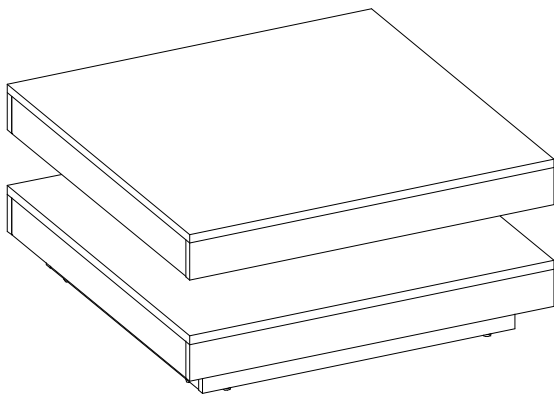

Coffee table rotatable

45 min

Element symbol	Measurements				Code	Paket
1	700	700	16	1	1002	1/1
2	600	123	16	2	1003	1/1
3	568	123	16	2	1004	1/1
4	667	70	16	4	1007	1/1
5	699	70	16	4	1008	1/1
6	700	700	16	1	1011	1/1
7	144	118	16	2	1016	1/1
8	144	151	16	2	1018	1/1
9	151	151	16	1	1019	1/1