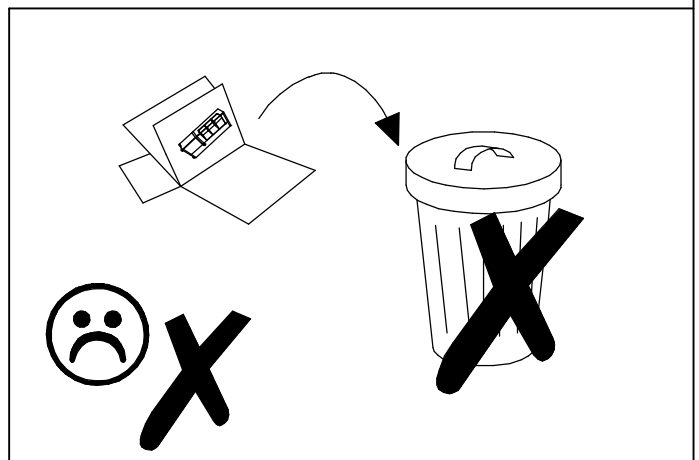

Coffee table rotatable

45 min

Element symbol	Measurements				Code	Paket
1	700	700	16	1	1002	1/1
2	600	123	16	2	1003	1/1
3	568	123	16	2	1004	1/1
4	667	70	16	4	1007	1/1
5	699	70	16	4	1008	1/1
6	700	700	16	1	1011	1/1
7	144	118	16	2	1016	1/1
8	144	151	16	2	1018	1/1
9	151	151	16	1	1019	1/1