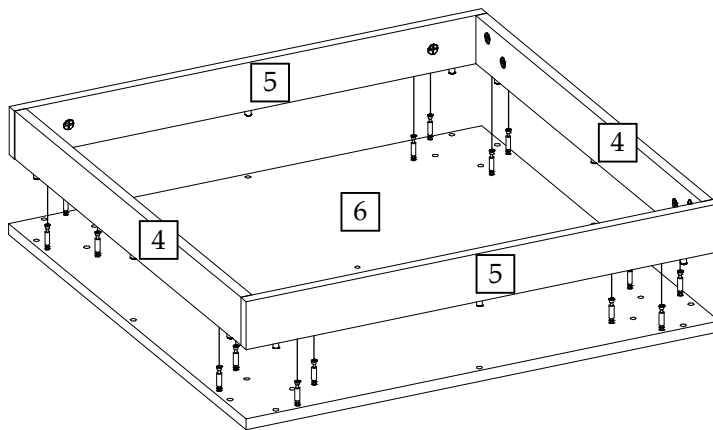

Coffee table rotatable

45 min

Element symbol	Measurements				Code	Paket
1	700	700	16	1	1002	1/1
2	600	123	16	2	1003	1/1
3	568	123	16	2	1004	1/1
4	667	70	16	4	1007	1/1
5	699	70	16	4	1008	1/1
6	700	700	16	1	1011	1/1
7	144	118	16	2	1016	1/1
8	144	151	16	2	1018	1/1
9	151	151	16	1	1019	1/1

1

2

3

4

5

6

7

10