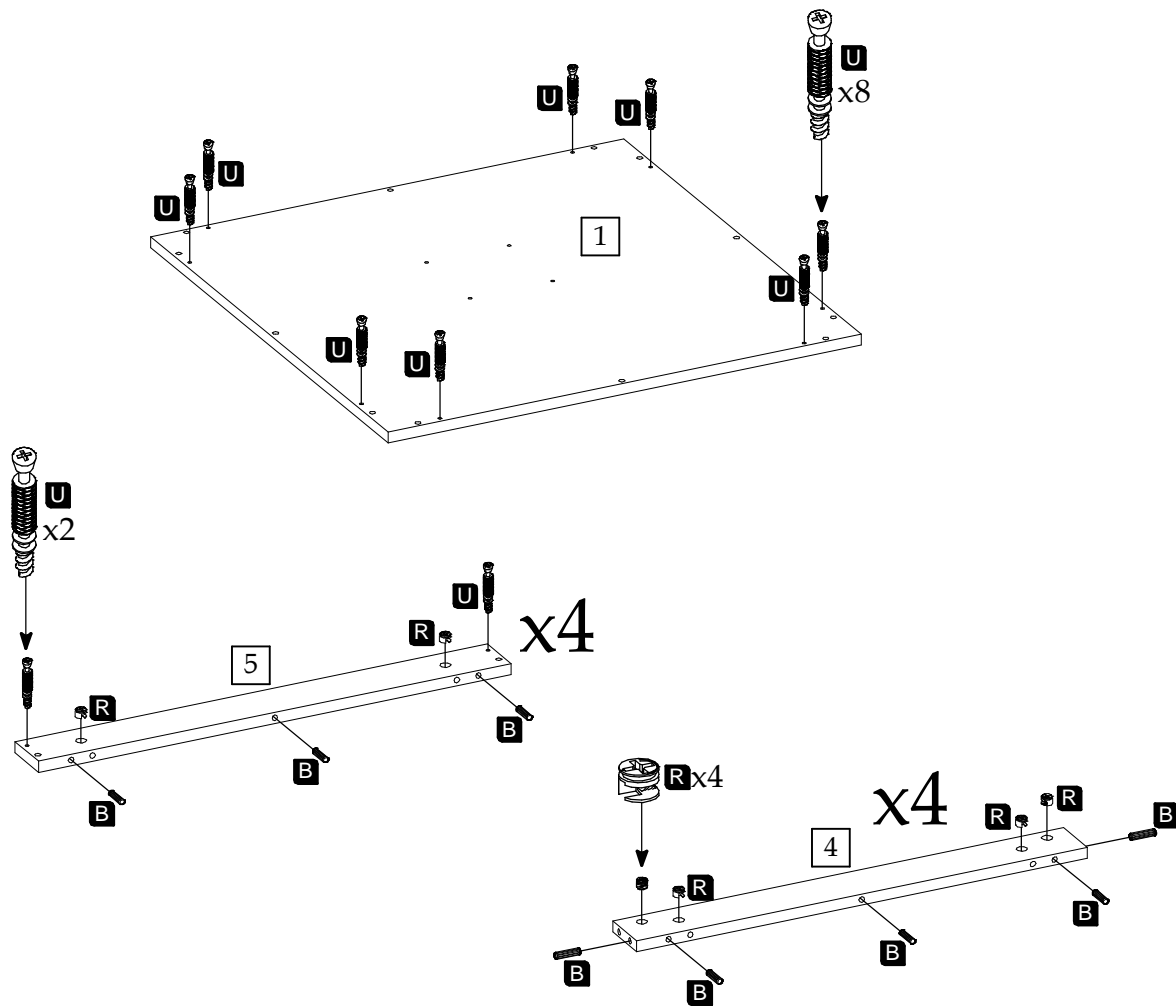

Coffee table rotatable

45 min

Element symbol	Measurements				Code	Paket
1	700	700	16	1	1002	1/1
2	600	123	16	2	1003	1/1
3	568	123	16	2	1004	1/1
4	667	70	16	4	1007	1/1
5	699	70	16	4	1008	1/1
6	700	700	16	1	1011	1/1
7	144	118	16	2	1016	1/1
8	144	151	16	2	1018	1/1
9	151	151	16	1	1019	1/1

1

2

3

4

5

6

7

10