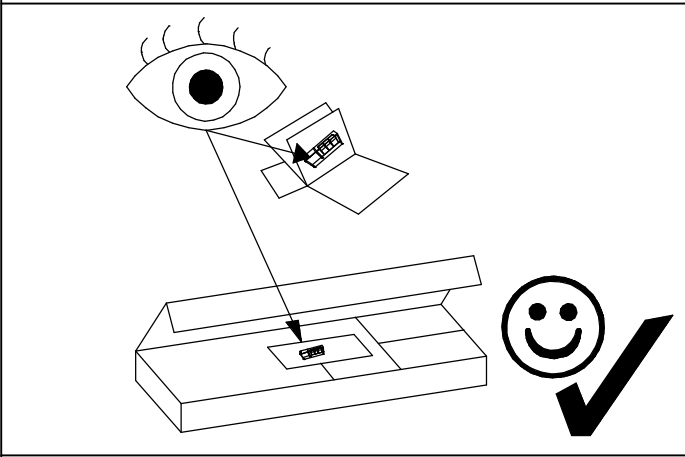

Coffee table rotatable

45 min

Element symbol	Measurements				Code	Paket
1	700	700	16	1	1002	1/1
2	600	123	16	2	1003	1/1
3	568	123	16	2	1004	1/1
4	667	70	16	4	1007	1/1
5	699	70	16	4	1008	1/1
6	700	700	16	1	1011	1/1
7	144	118	16	2	1016	1/1
8	144	151	16	2	1018	1/1
9	151	151	16	1	1019	1/1