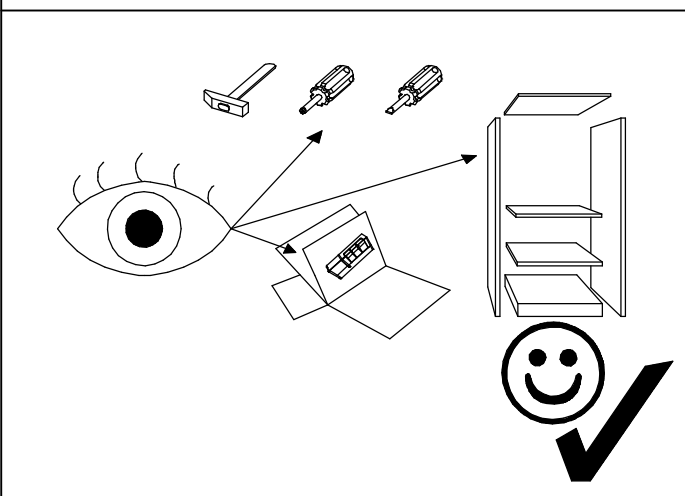

Coffee table rotatable

45 min

Element symbol	Measurements				Code	Paket
1	700	700	16	1	1002	1/1
2	600	123	16	2	1003	1/1
3	568	123	16	2	1004	1/1
4	667	70	16	4	1007	1/1
5	699	70	16	4	1008	1/1
6	700	700	16	1	1011	1/1
7	144	118	16	2	1016	1/1
8	144	151	16	2	1018	1/1
9	151	151	16	1	1019	1/1