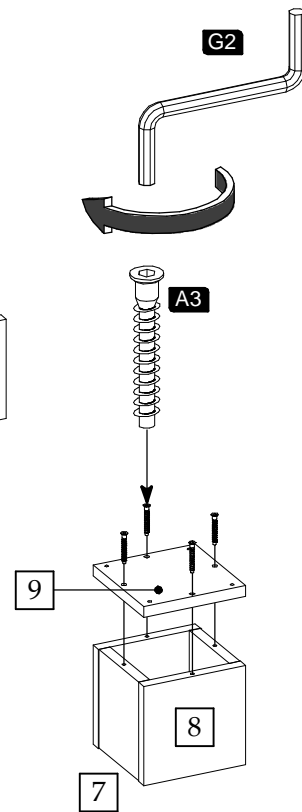

Coffee table rotatable

45 min

Element symbol	Measurements				Code	Paket
1	700	700	16	1	1002	1/1
2	600	123	16	2	1003	1/1
3	568	123	16	2	1004	1/1
4	667	70	16	4	1007	1/1
5	699	70	16	4	1008	1/1
6	700	700	16	1	1011	1/1
7	144	118	16	2	1016	1/1
8	144	151	16	2	1018	1/1
9	151	151	16	1	1019	1/1

1

2

3

4

5

6

7

10