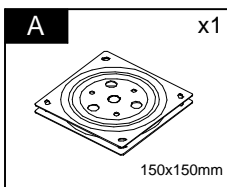

Coffee table rotatable

45 min

Element symbol	Measurements				Code	Paket
1	700	700	16	1	1002	1/1
2	600	123	16	2	1003	1/1
3	568	123	16	2	1004	1/1
4	667	70	16	4	1007	1/1
5	699	70	16	4	1008	1/1
6	700	700	16	1	1011	1/1
7	144	118	16	2	1016	1/1
8	144	151	16	2	1018	1/1
9	151	151	16	1	1019	1/1