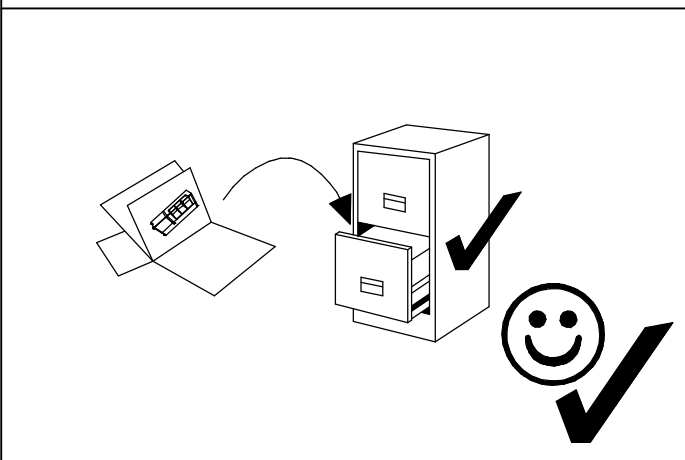

Coffee table rotatable

45 min

Element symbol	Measurements				Code	Paket
1	700	700	16	1	1002	1/1
2	600	123	16	2	1003	1/1
3	568	123	16	2	1004	1/1
4	667	70	16	4	1007	1/1
5	699	70	16	4	1008	1/1
6	700	700	16	1	1011	1/1
7	144	118	16	2	1016	1/1
8	144	151	16	2	1018	1/1
9	151	151	16	1	1019	1/1