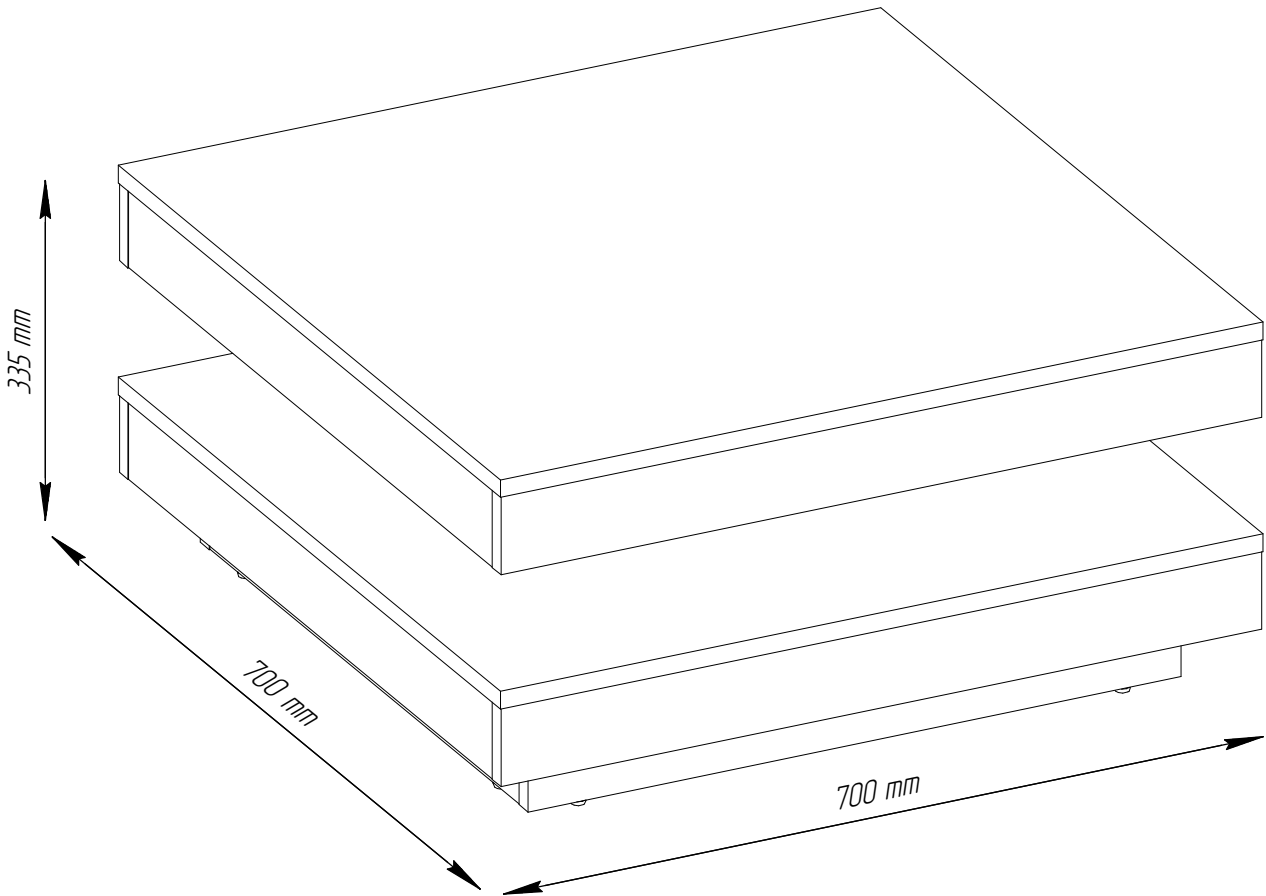

Coffee table rotatable

45 min

Element symbol	Measurements				Code	Paket
1	700	700	16	1	1002	1/1
2	600	123	16	2	1003	1/1
3	568	123	16	2	1004	1/1
4	667	70	16	4	1007	1/1
5	699	70	16	4	1008	1/1
6	700	700	16	1	1011	1/1
7	144	118	16	2	1016	1/1
8	144	151	16	2	1018	1/1
9	151	151	16	1	1019	1/1