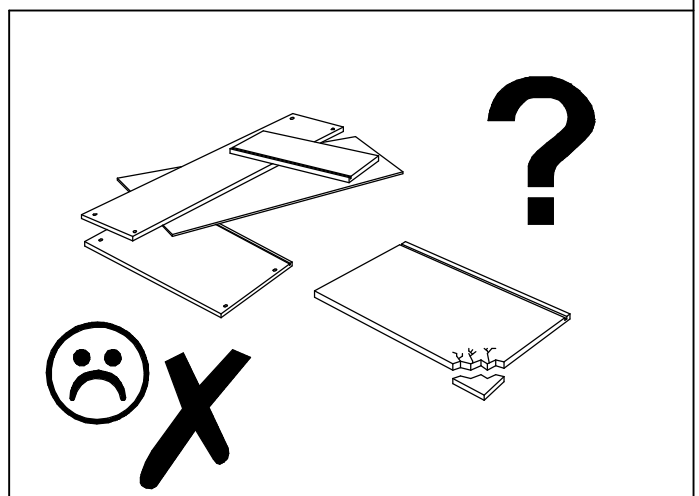

Coffee table rotatable

45 min

Element symbol	Measurements				Code	Paket
1	700	700	16	1	1002	1/1
2	600	123	16	2	1003	1/1
3	568	123	16	2	1004	1/1
4	667	70	16	4	1007	1/1
5	699	70	16	4	1008	1/1
6	700	700	16	1	1011	1/1
7	144	118	16	2	1016	1/1
8	144	151	16	2	1018	1/1
9	151	151	16	1	1019	1/1