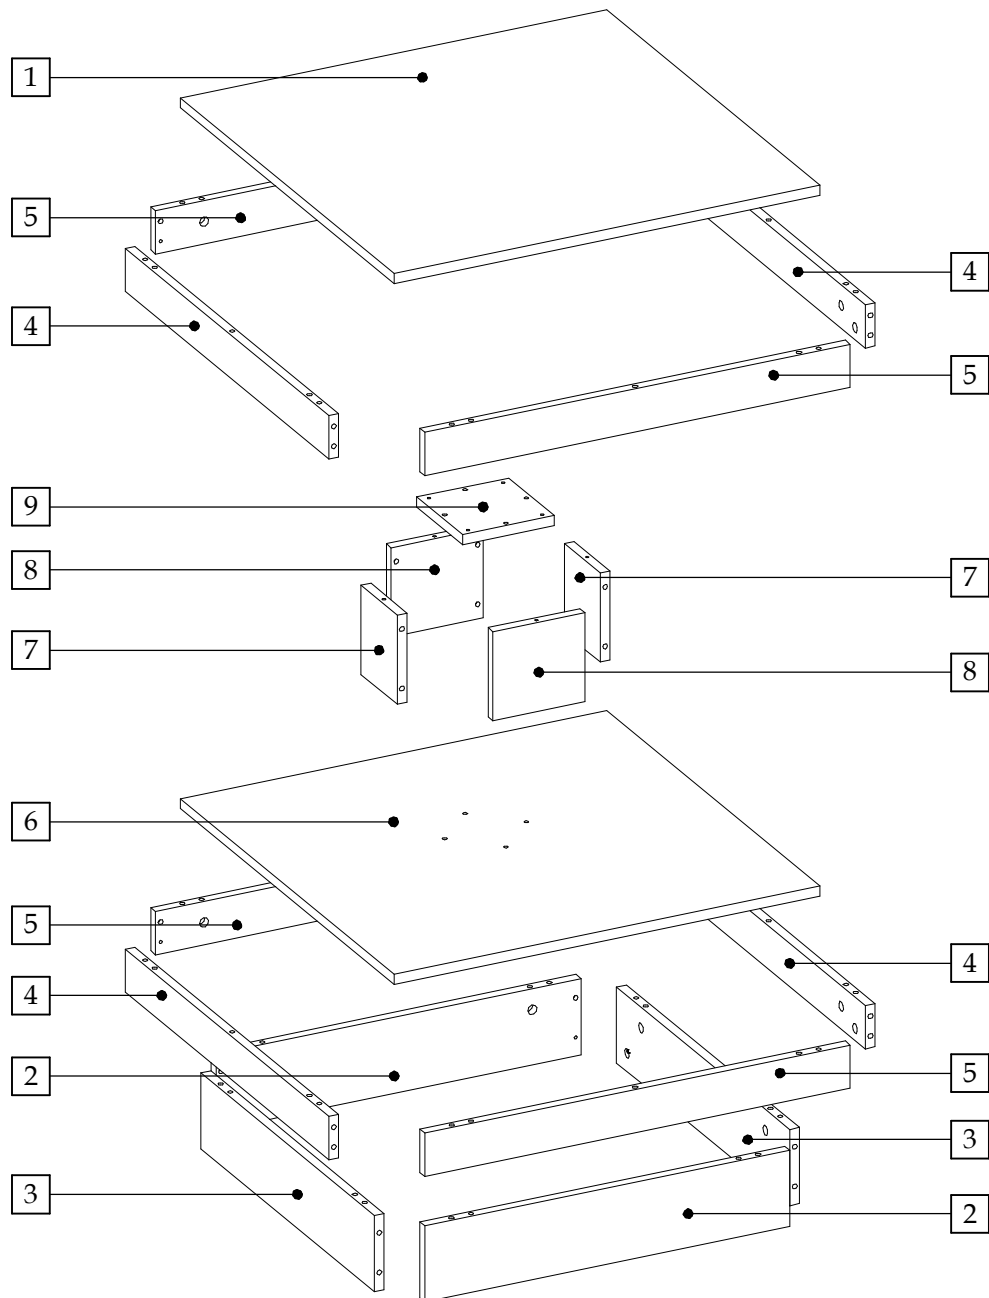

Coffee table rotatable

45 min

Element symbol	Measurements				Code	Paket
1	700	700	16	1	1002	1/1
2	600	123	16	2	1003	1/1
3	568	123	16	2	1004	1/1
4	667	70	16	4	1007	1/1
5	699	70	16	4	1008	1/1
6	700	700	16	1	1011	1/1
7	144	118	16	2	1016	1/1
8	144	151	16	2	1018	1/1
9	151	151	16	1	1019	1/1

1

2

3

4

5

6

7

10

11

12

13