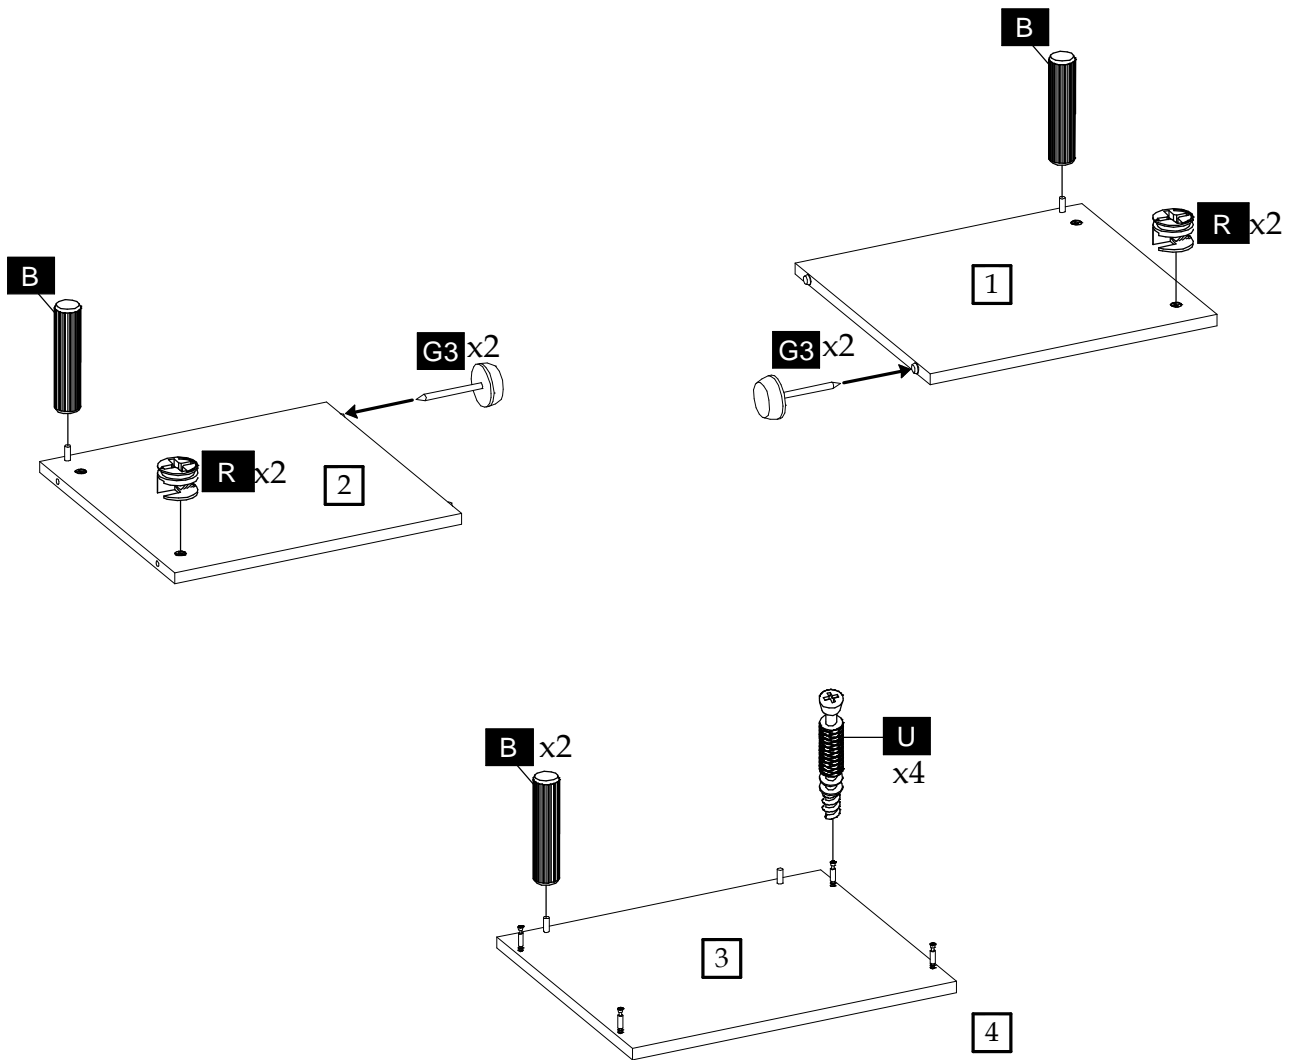

Nest of tables

Element symbol	Measurements				Code	Paket
1	424	398	16	1	1001	1/1
2	424	398	16	1	1002	1/1
3	480	400	16	1	1003	1/1
4	303	358	16	2	1004	1/1
5	370	360	16	1	1006	1/1
6	370	360	16	1	1007	1/1
7	446	65	16	1	1008	1/1
8	336	65	16	1	1009	1/1

1

2

3

4

5

6

7