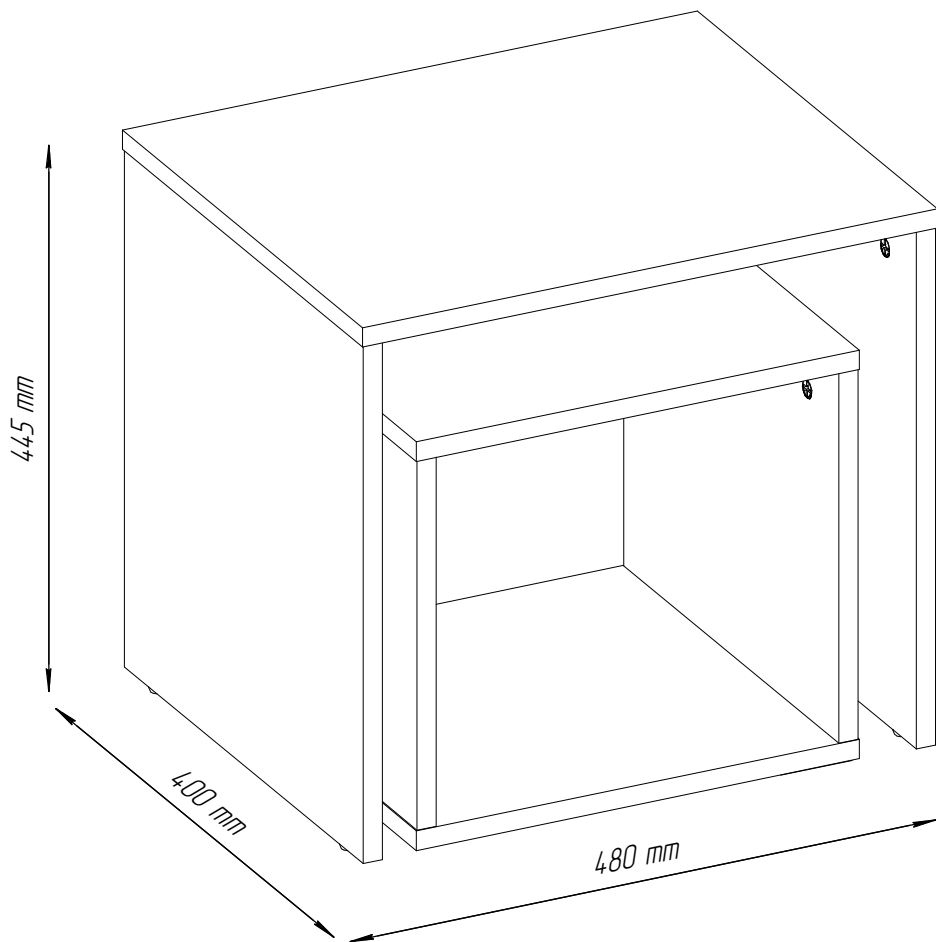

Nest of tables

Element symbol	Measurements				Code	Paket
1	424	398	16	1	1001	1/1
2	424	398	16	1	1002	1/1
3	480	400	16	1	1003	1/1
4	303	358	16	2	1004	1/1
5	370	360	16	1	1006	1/1
6	370	360	16	1	1007	1/1
7	446	65	16	1	1008	1/1
8	336	65	16	1	1009	1/1