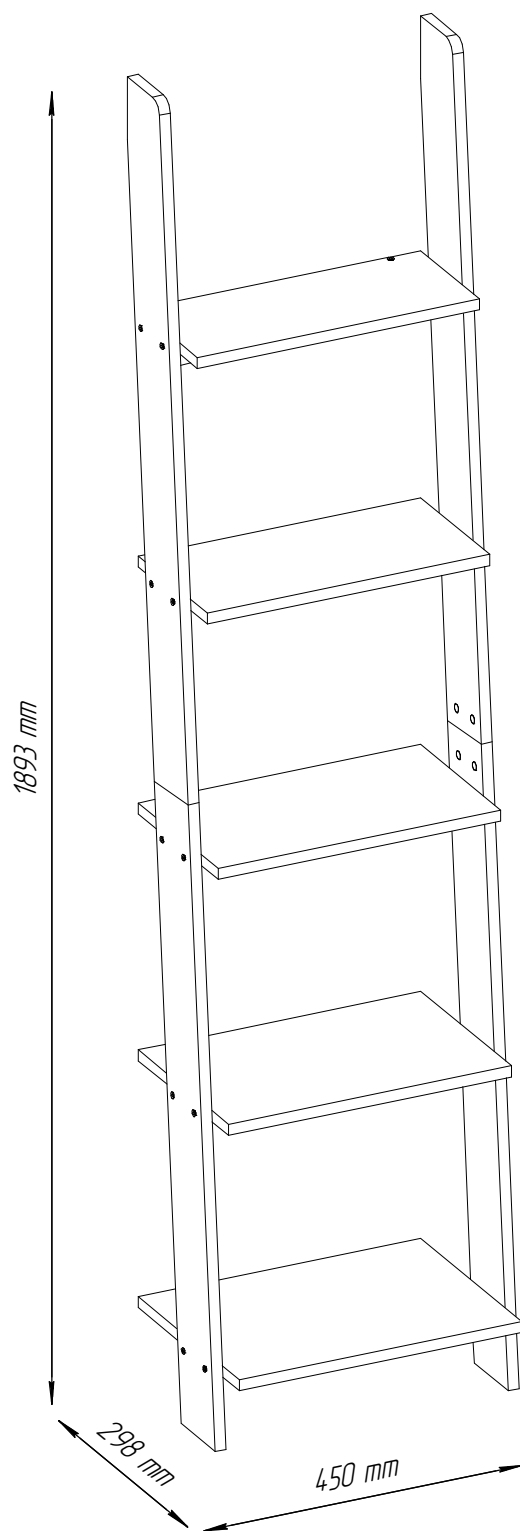

Regał drabinka 45

Typ 45

Element symbol	Measurements				Code	Paket
1	913	100	16	1	1013	1/1
2	996	100	16	1	1012	1/1
3	913	100	16	1	1023	1/1
4	996	100	16	1	1022	1/1
5	418	298	16	1	1003	1/1
6	418	267	16	1	1004	1/1
7	418	235	16	1	1005	1/1
8	418	204	16	1	1006	1/1
9	418	173	16	1	1007	1/1
10	417	70	16	1	1008	1/1