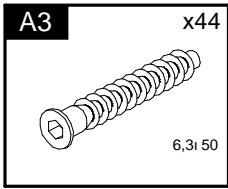

ROBERTO

GL1007

1854 mm

320 mm

1100 mm

60 min

x2

Element symbol	Measurements				Code	Paket
	1	2	3	4		
1	1812	319.5	16	1	1001	
2	1812	319.5	16	1	1002	
3	1100	319.5	16	1	1010	
4	1100	320	16	1	1003	
5	1062	319	16	4	1004	
6	348	319	16	1	1011	
7	348	319	16	4	1022	
8	690	170	16	2	1012	
9	250	120	16	2	1013	
10	636	120	16	2	1014	
11	250	120	16	2	1015	
12	668	255	3	2	N/A	