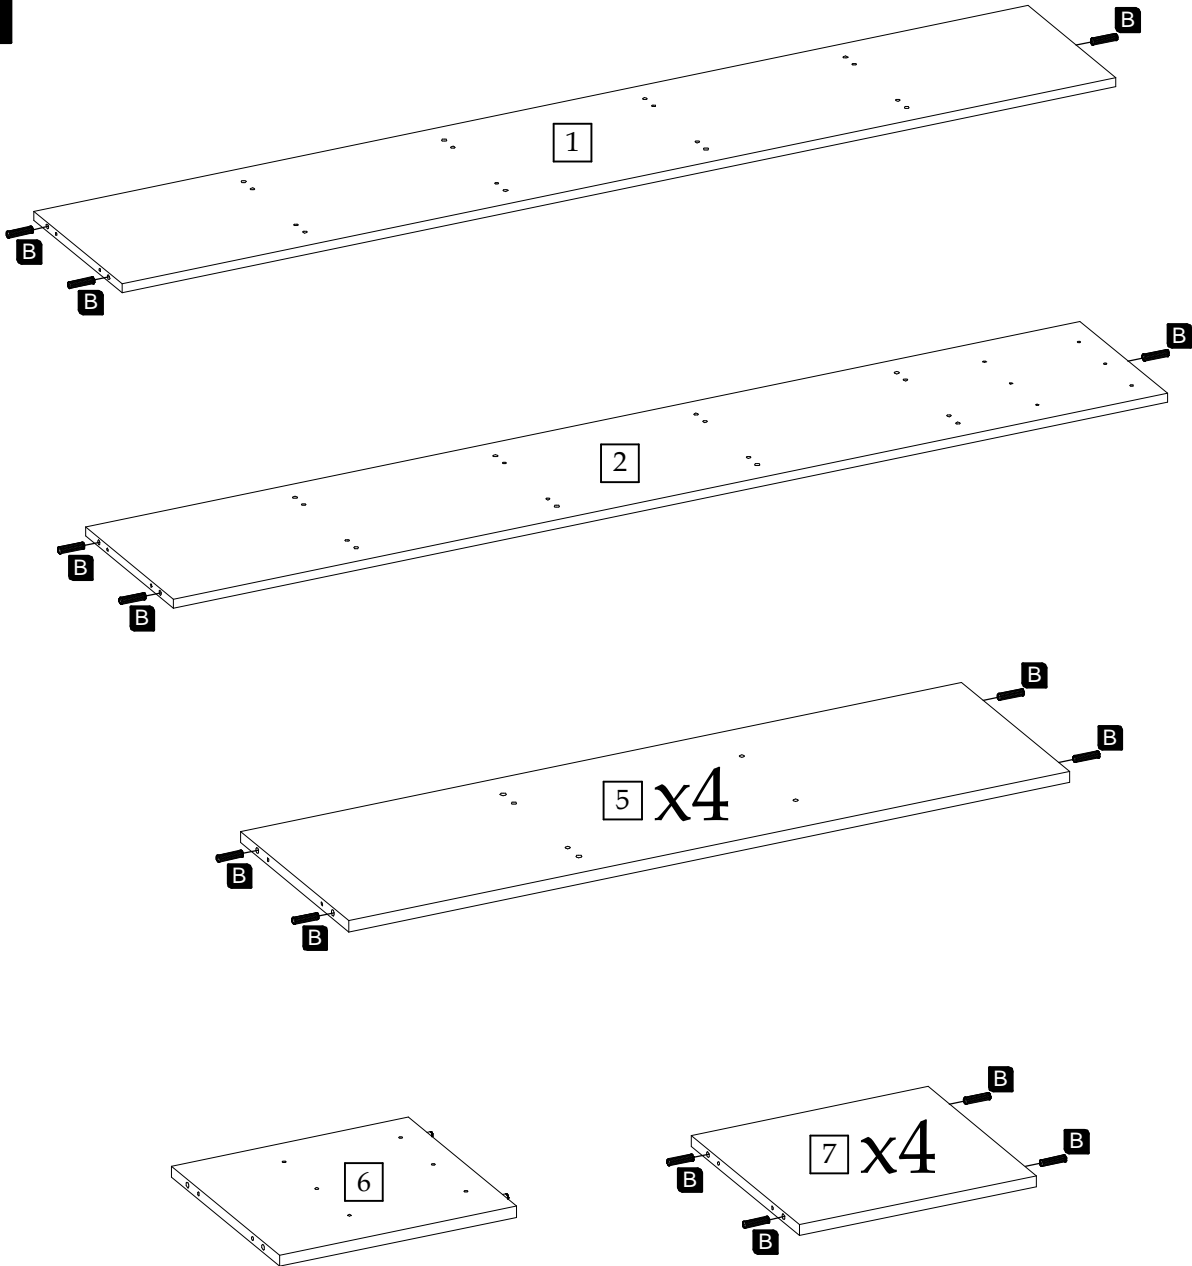

ROBERTO

GL1007

1854 mm

320 mm

1100 mm

60 min

x2

Element symbol	Measurements				Code	Paket
	1	2	3	4		
1	1812	319.5	16	1	1001	
2	1812	319.5	16	1	1002	
3	1100	319.5	16	1	1010	
4	1100	320	16	1	1003	
5	1062	319	16	4	1004	
6	348	319	16	1	1011	
7	348	319	16	4	1022	
8	690	170	16	2	1012	
9	250	120	16	2	1013	
10	636	120	16	2	1014	
11	250	120	16	2	1015	
12	668	255	3	2	N/A	

1

2

3

4

5

6

7