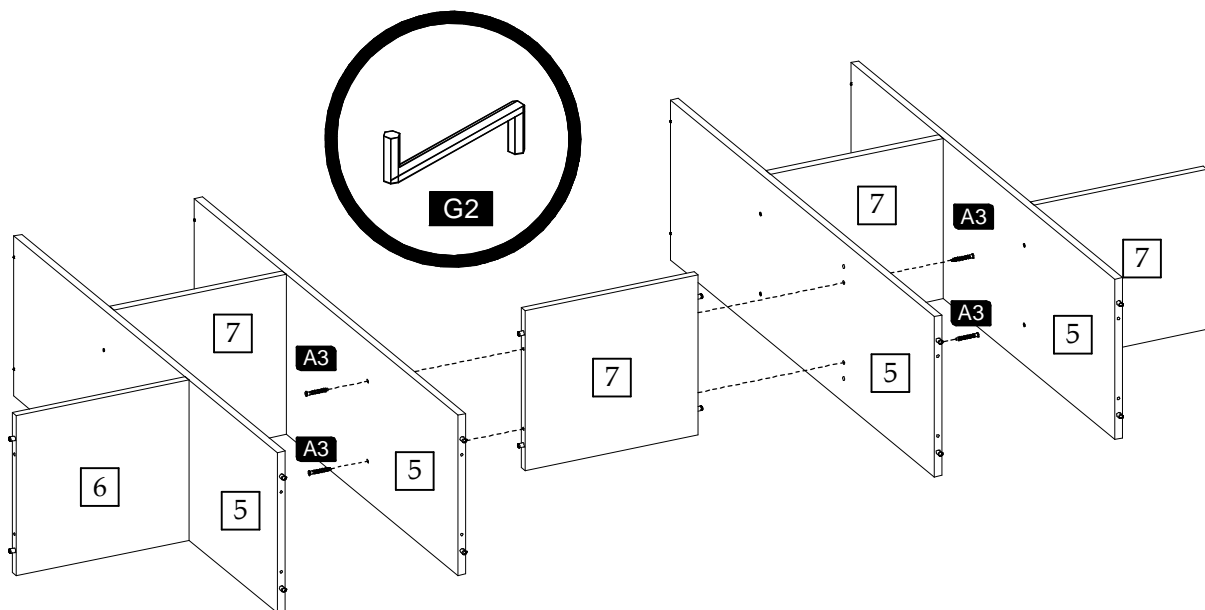

ROBERTO

GL1007

1854 mm

320 mm

1100 mm

60 min

x2

Element symbol	Measurements				Code	Paket
	1	2	3	4		
1	1812	319.5	16	1	1001	
2	1812	319.5	16	1	1002	
3	1100	319.5	16	1	1010	
4	1100	320	16	1	1003	
5	1062	319	16	4	1004	
6	348	319	16	1	1011	
7	348	319	16	4	1022	
8	690	170	16	2	1012	
9	250	120	16	2	1013	
10	636	120	16	2	1014	
11	250	120	16	2	1015	
12	668	255	3	2	N/A	

1

2

3

4

5

6

7