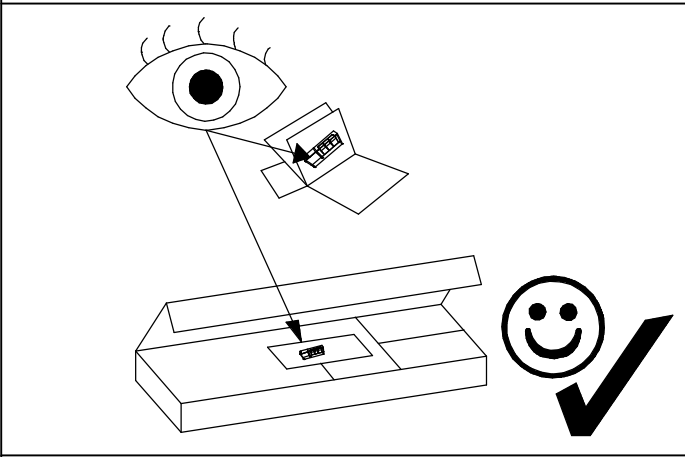

ROBERTO

GL1007

1854 mm

320 mm

1100 mm

60 min

x2

Element symbol	Measurements				Code	Paket
	1	2	3	4		
1	1812	319.5	16	1	1001	
2	1812	319.5	16	1	1002	
3	1100	319.5	16	1	1010	
4	1100	320	16	1	1003	
5	1062	319	16	4	1004	
6	348	319	16	1	1011	
7	348	319	16	4	1022	
8	690	170	16	2	1012	
9	250	120	16	2	1013	
10	636	120	16	2	1014	
11	250	120	16	2	1015	
12	668	255	3	2	N/A	