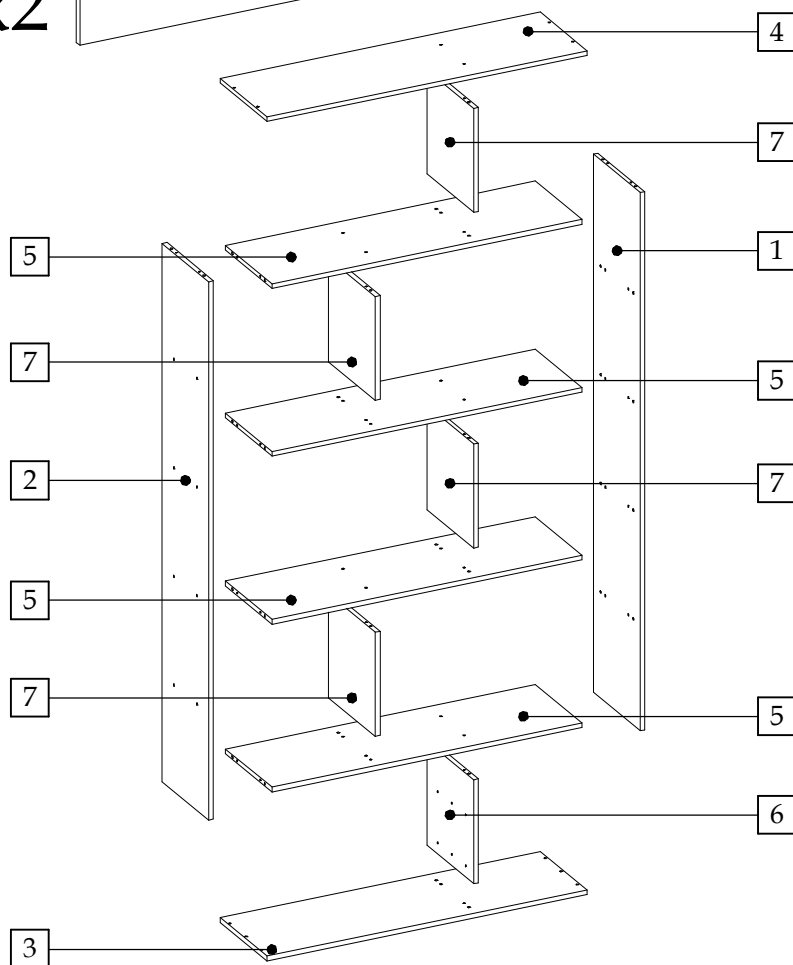

ROBERTO

GL1007

1854 mm

320 mm

1100 mm

60 min

x2

Element symbol	Measurements				Code	Paket
	1	2	3	4		
1	1812	319.5	16	1	1001	
2	1812	319.5	16	1	1002	
3	1100	319.5	16	1	1010	
4	1100	320	16	1	1003	
5	1062	319	16	4	1004	
6	348	319	16	1	1011	
7	348	319	16	4	1022	
8	690	170	16	2	1012	
9	250	120	16	2	1013	
10	636	120	16	2	1014	
11	250	120	16	2	1015	
12	668	255	3	2	N/A	

1

2

3

4

5

6

7