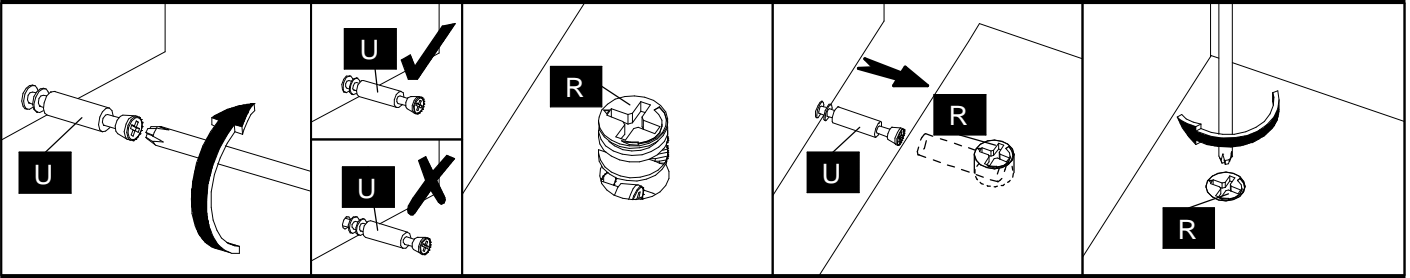

ROBERTO

GL1007

1854 mm

320 mm

1100 mm

60 min

x2

Element symbol	Measurements				Code	Paket
	1	2	3	4		
1	1812	319.5	16	1	1001	
2	1812	319.5	16	1	1002	
3	1100	319.5	16	1	1010	
4	1100	320	16	1	1003	
5	1062	319	16	4	1004	
6	348	319	16	1	1011	
7	348	319	16	4	1022	
8	690	170	16	2	1012	
9	250	120	16	2	1013	
10	636	120	16	2	1014	
11	250	120	16	2	1015	
12	668	255	3	2	N/A	