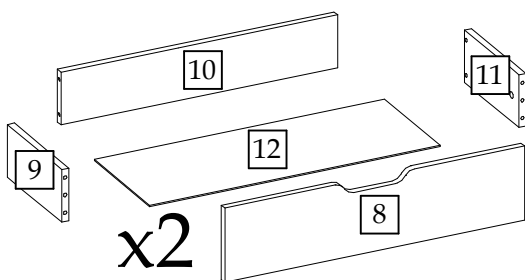

ROBERTO

GL1007

1854 mm

320 mm

1100 mm

60 min

x2

Element symbol	Measurements				Code	Paket
	1	2	3	4		
1	1812	319.5	16	1	1001	
2	1812	319.5	16	1	1002	
3	1100	319.5	16	1	1010	
4	1100	320	16	1	1003	
5	1062	319	16	4	1004	
6	348	319	16	1	1011	
7	348	319	16	4	1022	
8	690	170	16	2	1012	
9	250	120	16	2	1013	
10	636	120	16	2	1014	
11	250	120	16	2	1015	
12	668	255	3	2	N/A	