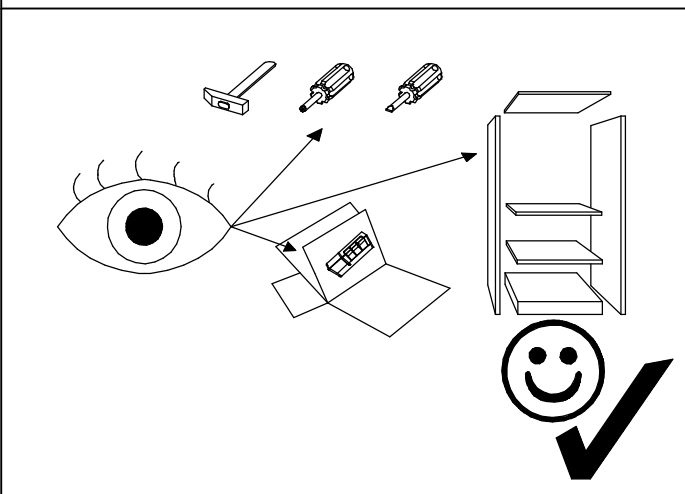

ROBERTO

GL1007

1854 mm

320 mm

1100 mm

60 min

x2

Element symbol	Measurements				Code	Paket
	1	2	3	4		
1	1812	319.5	16	1	1001	
2	1812	319.5	16	1	1002	
3	1100	319.5	16	1	1010	
4	1100	320	16	1	1003	
5	1062	319	16	4	1004	
6	348	319	16	1	1011	
7	348	319	16	4	1022	
8	690	170	16	2	1012	
9	250	120	16	2	1013	
10	636	120	16	2	1014	
11	250	120	16	2	1015	
12	668	255	3	2	N/A	