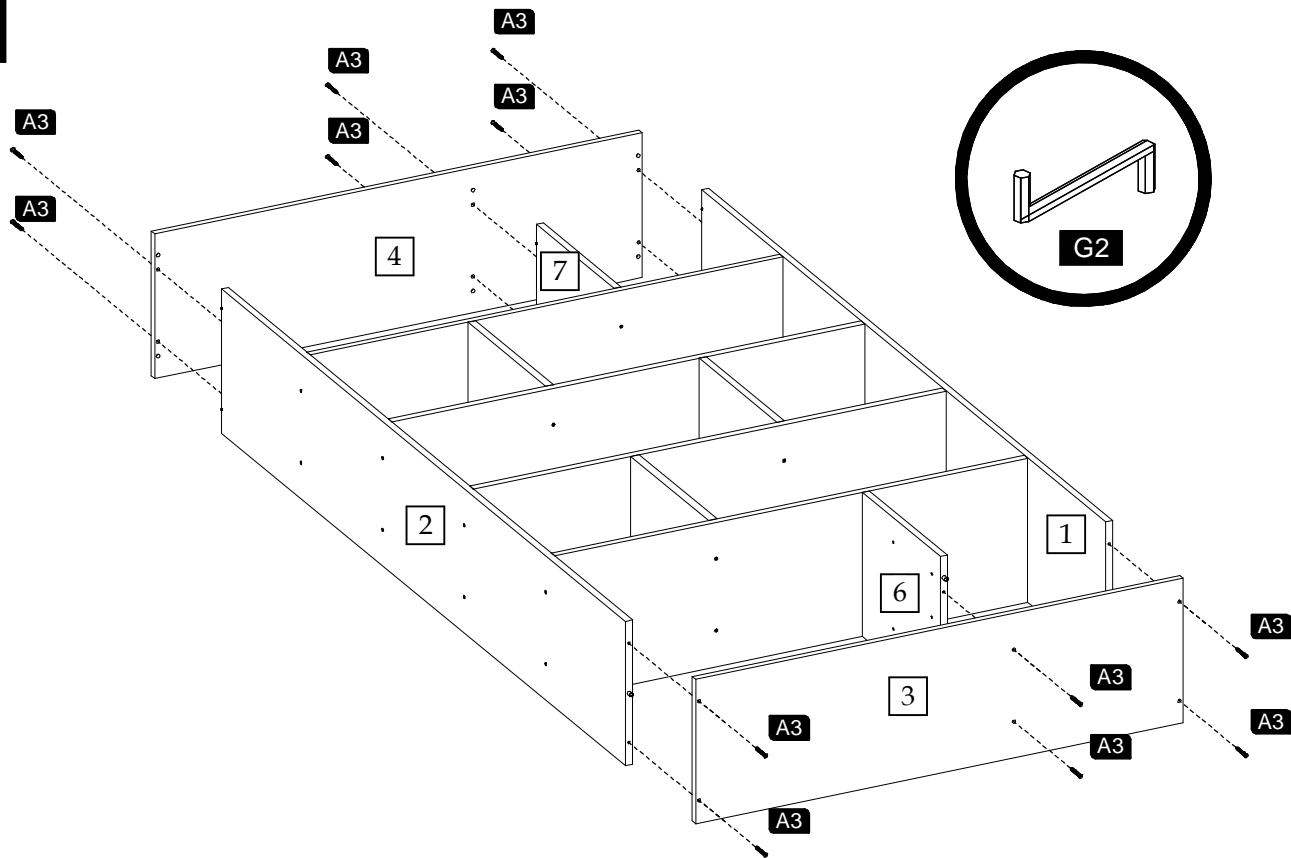

ROBERTO

GL1007

1854 mm

320 mm

1100 mm

60 min

x2

Element symbol	Measurements				Code	Paket
	1	2	3	4		
1	1812	319.5	16	1	1001	
2	1812	319.5	16	1	1002	
3	1100	319.5	16	1	1010	
4	1100	320	16	1	1003	
5	1062	319	16	4	1004	
6	348	319	16	1	1011	
7	348	319	16	4	1022	
8	690	170	16	2	1012	
9	250	120	16	2	1013	
10	636	120	16	2	1014	
11	250	120	16	2	1015	
12	668	255	3	2	N/A	

1

2

3

4

5

6

7