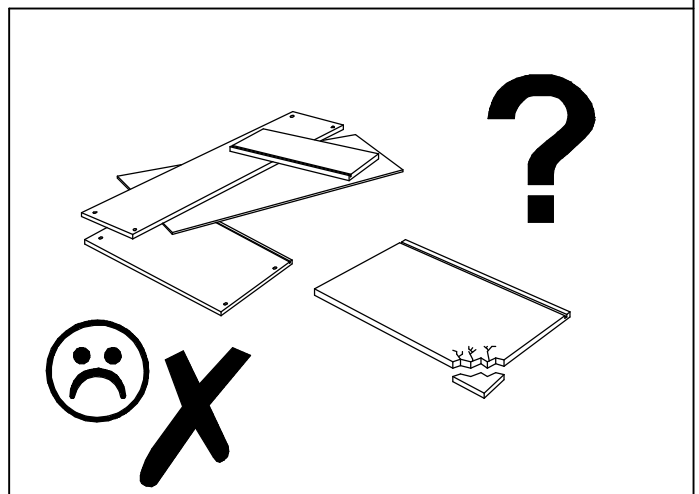

ROBERTO

GL1007

1854 mm

320 mm

1100 mm

60 min

x2

Element symbol	Measurements				Code	Paket
	1	2	3	4		
1	1812	319.5	16	1	1001	
2	1812	319.5	16	1	1002	
3	1100	319.5	16	1	1010	
4	1100	320	16	1	1003	
5	1062	319	16	4	1004	
6	348	319	16	1	1011	
7	348	319	16	4	1022	
8	690	170	16	2	1012	
9	250	120	16	2	1013	
10	636	120	16	2	1014	
11	250	120	16	2	1015	
12	668	255	3	2	N/A	