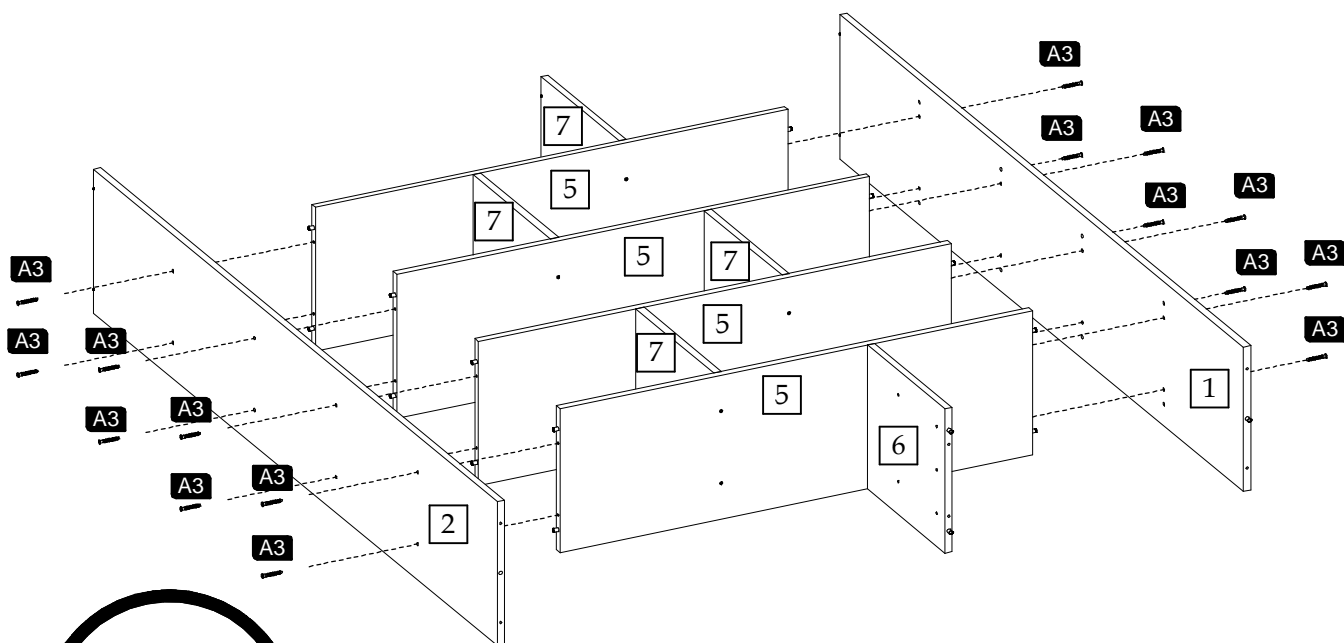

ROBERTO

GL1007

1854 mm

320 mm

1100 mm

60 min

x2

Element symbol	Measurements				Code	Paket
	1	2	3	4		
1	1812	319.5	16	1	1001	
2	1812	319.5	16	1	1002	
3	1100	319.5	16	1	1010	
4	1100	320	16	1	1003	
5	1062	319	16	4	1004	
6	348	319	16	1	1011	
7	348	319	16	4	1022	
8	690	170	16	2	1012	
9	250	120	16	2	1013	
10	636	120	16	2	1014	
11	250	120	16	2	1015	
12	668	255	3	2	N/A	

1

2

3

4

5

6

7