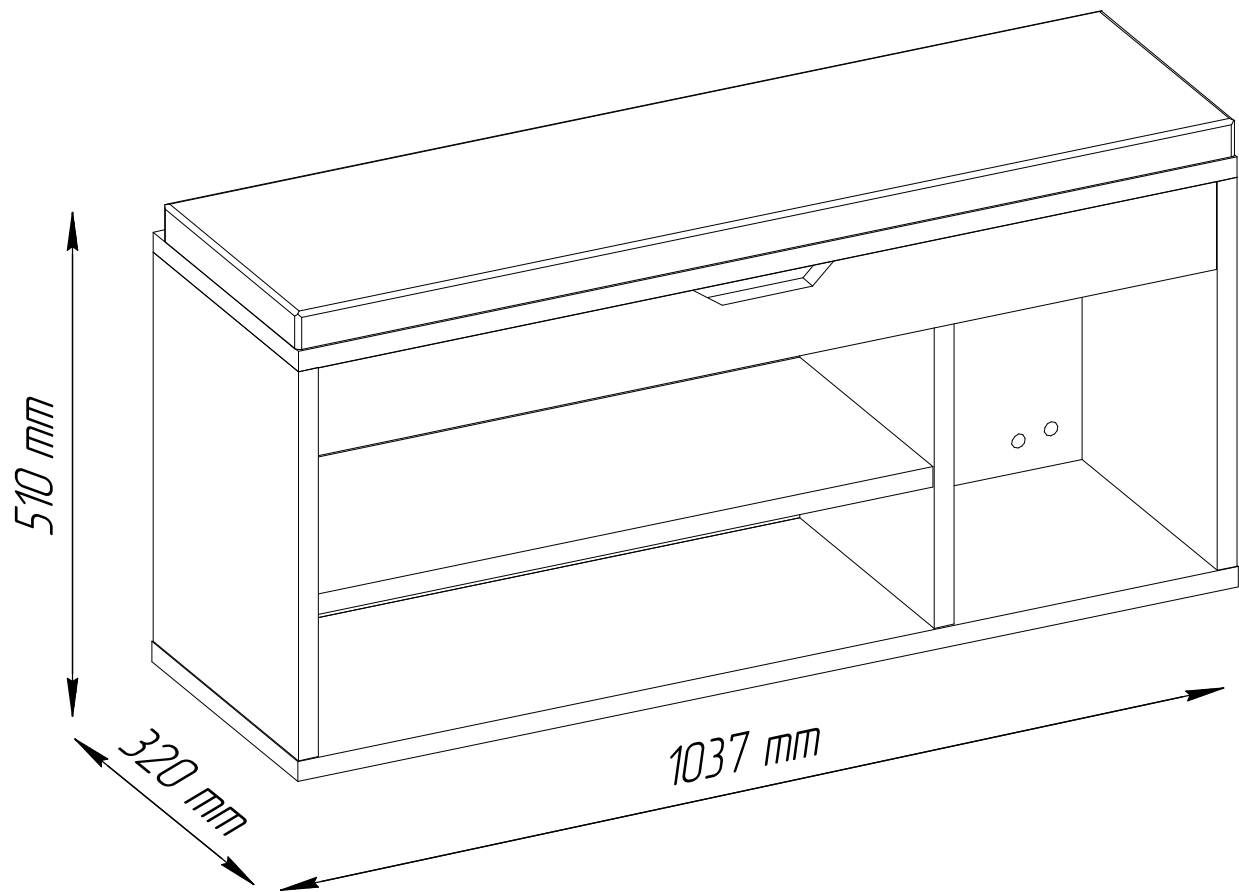

Shoe storage bench with box

Element symbol	Measurements				Code	Paket
1	418	319	16	1	1002	1/1
2	1003	418	16	1	1003	1/1
3	418	319	16	1	1004	1/1
4	1037	321	16	1	1005	1/1
5	1035	319	16	1	1001	1/1
6	680	300	16	1	N/A	1/1
7	332	301	16	1	1007	1/1
8	1003	86	16	1	1008_v	1/1
9	1003	286	16	1	1009	1/1
10	1035	300	40	1	N/A	1/1