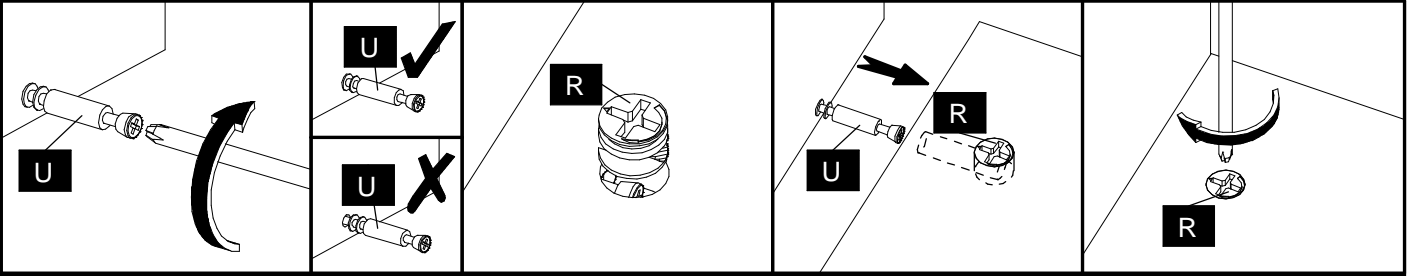

Shoe storage bench with box

Element symbol	Measurements				Code	Paket
1	418	319	16	1	1002	1/1
2	1003	418	16	1	1003	1/1
3	418	319	16	1	1004	1/1
4	1037	321	16	1	1005	1/1
5	1035	319	16	1	1001	1/1
6	680	300	16	1	N/A	1/1
7	332	301	16	1	1007	1/1
8	1003	86	16	1	1008_v	1/1
9	1003	286	16	1	1009	1/1
10	1035	300	40	1	N/A	1/1