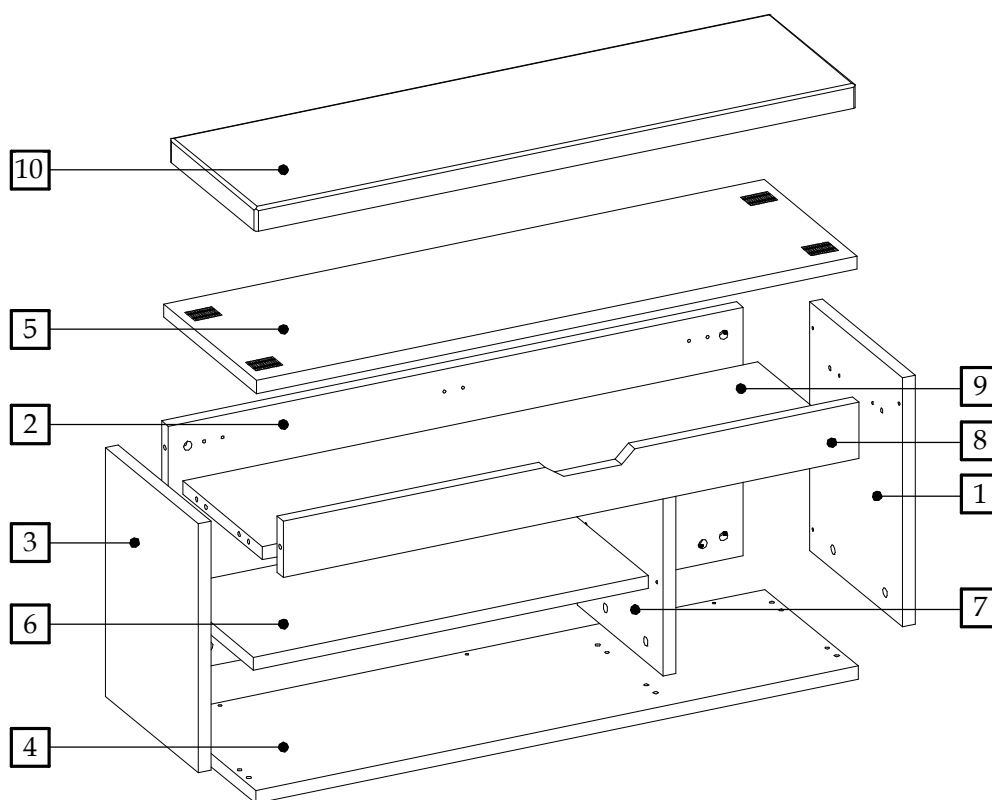

Shoe storage bench with box

Element symbol	Measurements				Code	Paket
1	418	319	16	1	1002	1/1
2	1003	418	16	1	1003	1/1
3	418	319	16	1	1004	1/1
4	1037	321	16	1	1005	1/1
5	1035	319	16	1	1001	1/1
6	680	300	16	1	N/A	1/1
7	332	301	16	1	1007	1/1
8	1003	86	16	1	1008_v	1/1
9	1003	286	16	1	1009	1/1
10	1035	300	40	1	N/A	1/1