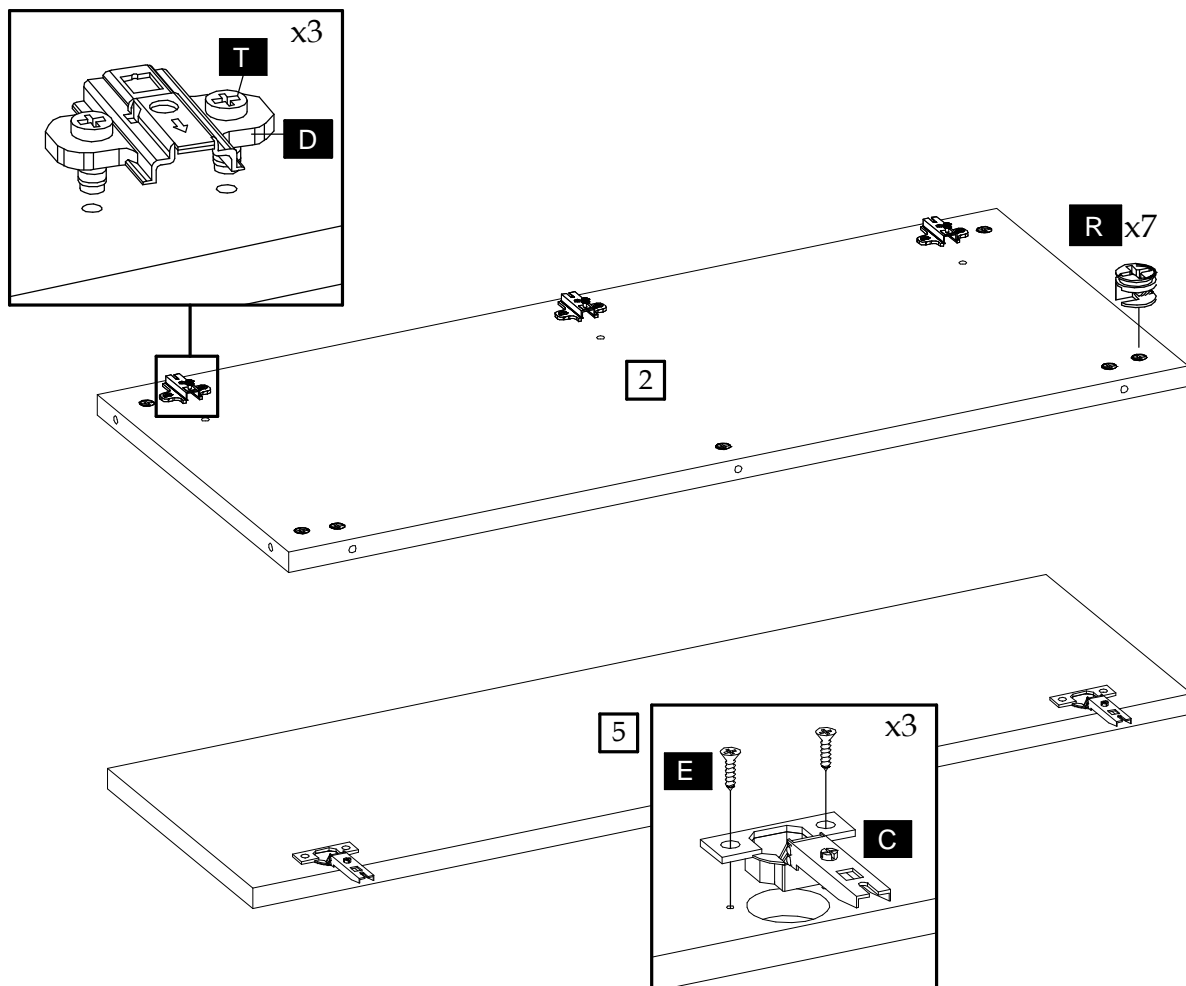

Shoe storage bench with box

Element symbol	Measurements				Code	Paket
1	418	319	16	1	1002	1/1
2	1003	418	16	1	1003	1/1
3	418	319	16	1	1004	1/1
4	1037	321	16	1	1005	1/1
5	1035	319	16	1	1001	1/1
6	680	300	16	1	N/A	1/1
7	332	301	16	1	1007	1/1
8	1003	86	16	1	1008_v	1/1
9	1003	286	16	1	1009	1/1
10	1035	300	40	1	N/A	1/1

2

3

4

5

6

7

8

9