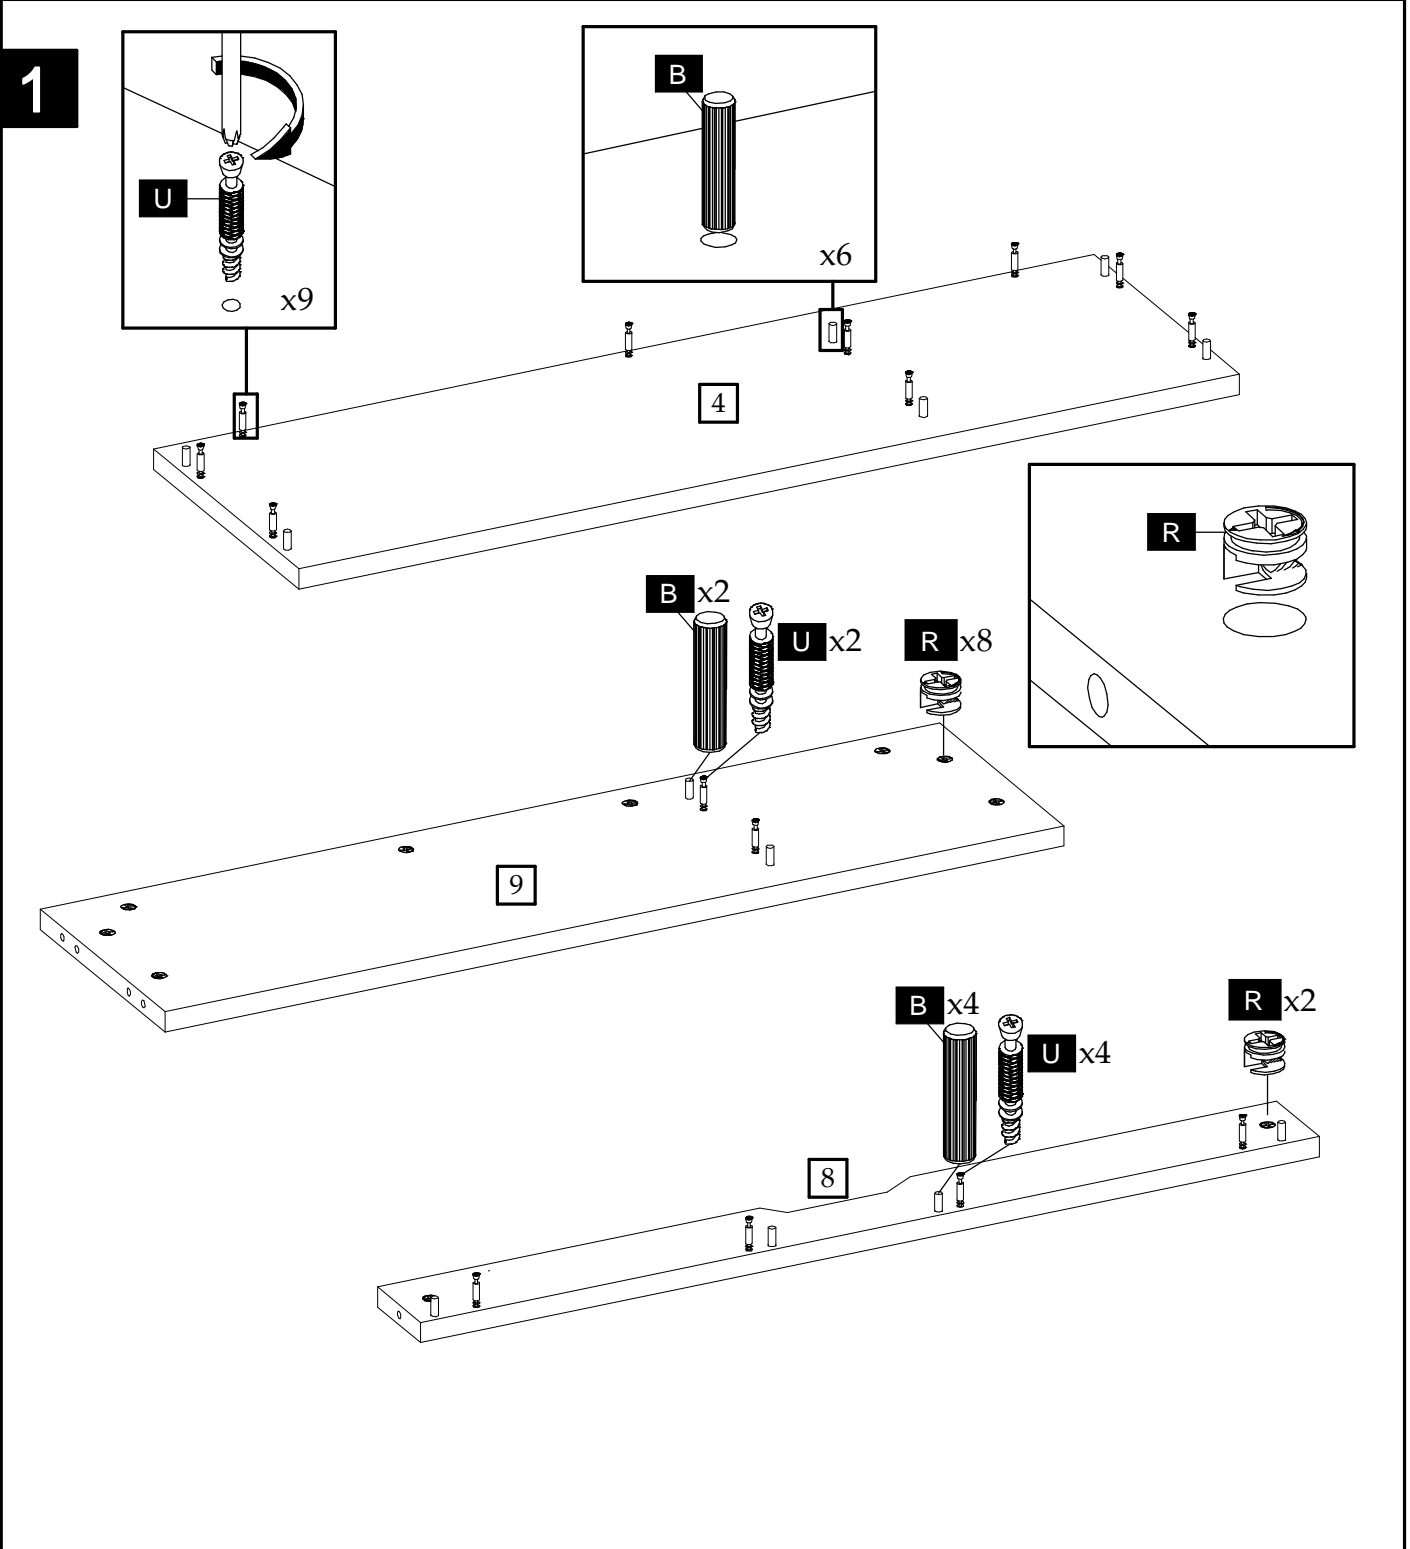

Shoe storage bench with box

Element symbol	Measurements				Code	Paket
1	418	319	16	1	1002	1/1
2	1003	418	16	1	1003	1/1
3	418	319	16	1	1004	1/1
4	1037	321	16	1	1005	1/1
5	1035	319	16	1	1001	1/1
6	680	300	16	1	N/A	1/1
7	332	301	16	1	1007	1/1
8	1003	86	16	1	1008_v	1/1
9	1003	286	16	1	1009	1/1
10	1035	300	40	1	N/A	1/1

2

3

4

5

6

7

8

9