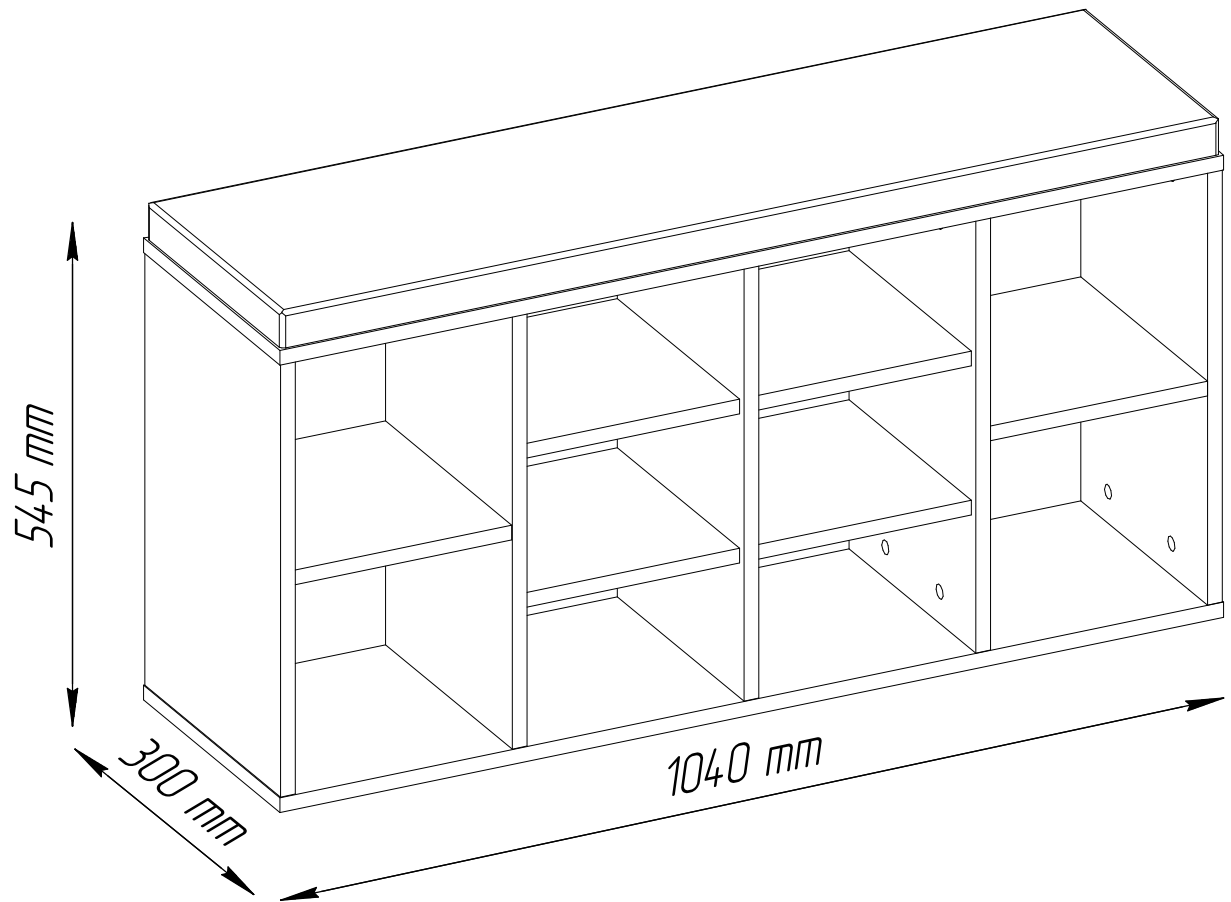

# Shoe storage bench

Element symbol	Measurements				Code	Paket
1	468	299	16	1	1001	1/1
2	468	299	16	1	1002	1/1
3	1040	300	16	1	1003/2003	1/1
4	1040	300	16	1	1004	1/1
5	468	279	16	1	1005/2005	1/1
6	468	279	16	1	1006/2006	1/1
7	468	279	16	1	1007/2007	1/1
8	239.5	278	16	1	1009	1/1
9	239.5	278	16	1	1014	1/1
10	239.5	269	16	1	N/A	1/1
11	239.5	269	16	1	N/A	1/1
12	239.5	269	16	1	N/A	1/1
13	239.5	269	16	1	N/A	1/1
14	482	254	3	1	N/A	1/1
15	1040	300	40	1	N/A	1/1