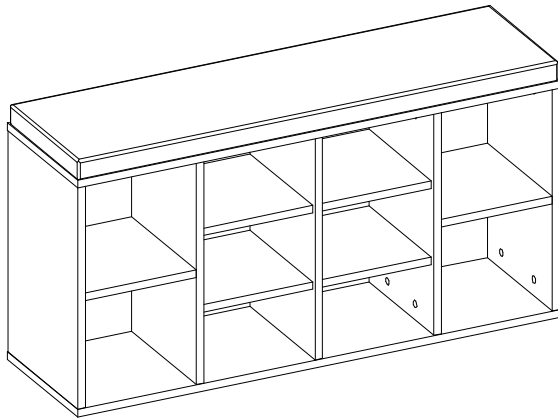

# Shoe storage bench

Element symbol	Measurements				Code	Paket
1	468	299	16	1	1001	1/1
2	468	299	16	1	1002	1/1
3	1040	300	16	1	1003/2003	1/1
4	1040	300	16	1	1004	1/1
5	468	279	16	1	1005/2005	1/1
6	468	279	16	1	1006/2006	1/1
7	468	279	16	1	1007/2007	1/1
8	239.5	278	16	1	1009	1/1
9	239.5	278	16	1	1014	1/1
10	239.5	269	16	1	N/A	1/1
11	239.5	269	16	1	N/A	1/1
12	239.5	269	16	1	N/A	1/1
13	239.5	269	16	1	N/A	1/1
14	482	254	3	1	N/A	1/1
15	1040	300	40	1	N/A	1/1