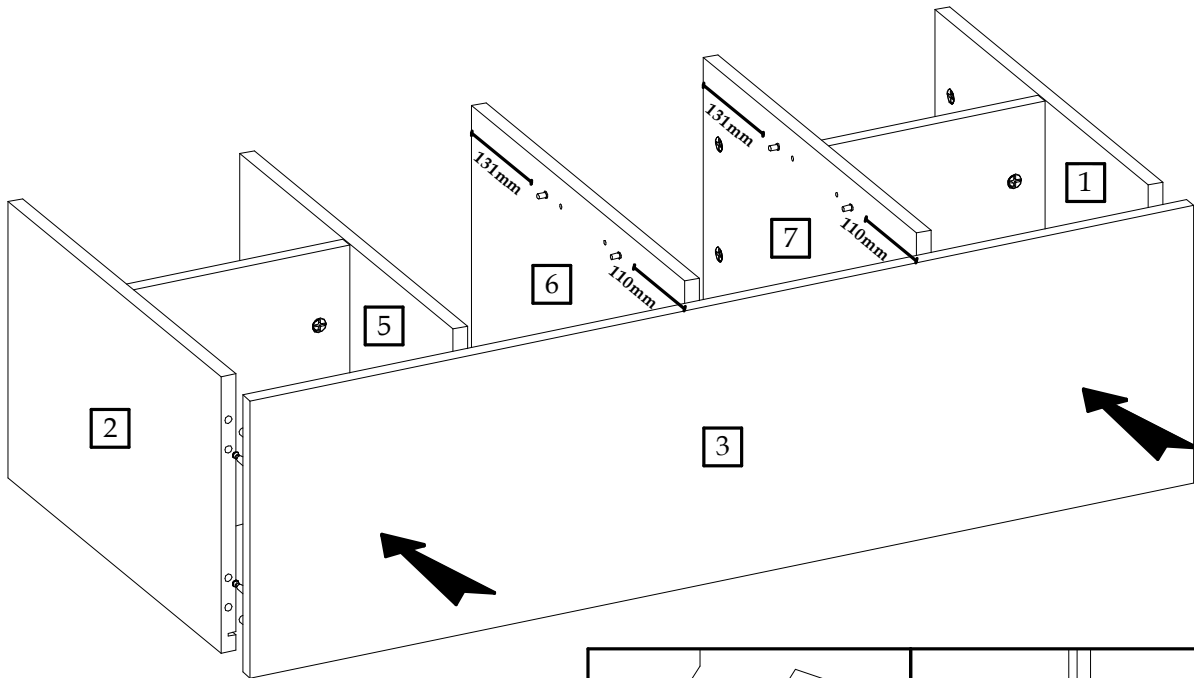

# Shoe storage bench

Element symbol	Measurements				Code	Paket
1	468	299	16	1	1001	1/1
2	468	299	16	1	1002	1/1
3	1040	300	16	1	1003/2003	1/1
4	1040	300	16	1	1004	1/1
5	468	279	16	1	1005/2005	1/1
6	468	279	16	1	1006/2006	1/1
7	468	279	16	1	1007/2007	1/1
8	239.5	278	16	1	1009	1/1
9	239.5	278	16	1	1014	1/1
10	239.5	269	16	1	N/A	1/1
11	239.5	269	16	1	N/A	1/1
12	239.5	269	16	1	N/A	1/1
13	239.5	269	16	1	N/A	1/1
14	482	254	3	1	N/A	1/1
15	1040	300	40	1	N/A	1/1

2

3

4

5

6

7

8

9