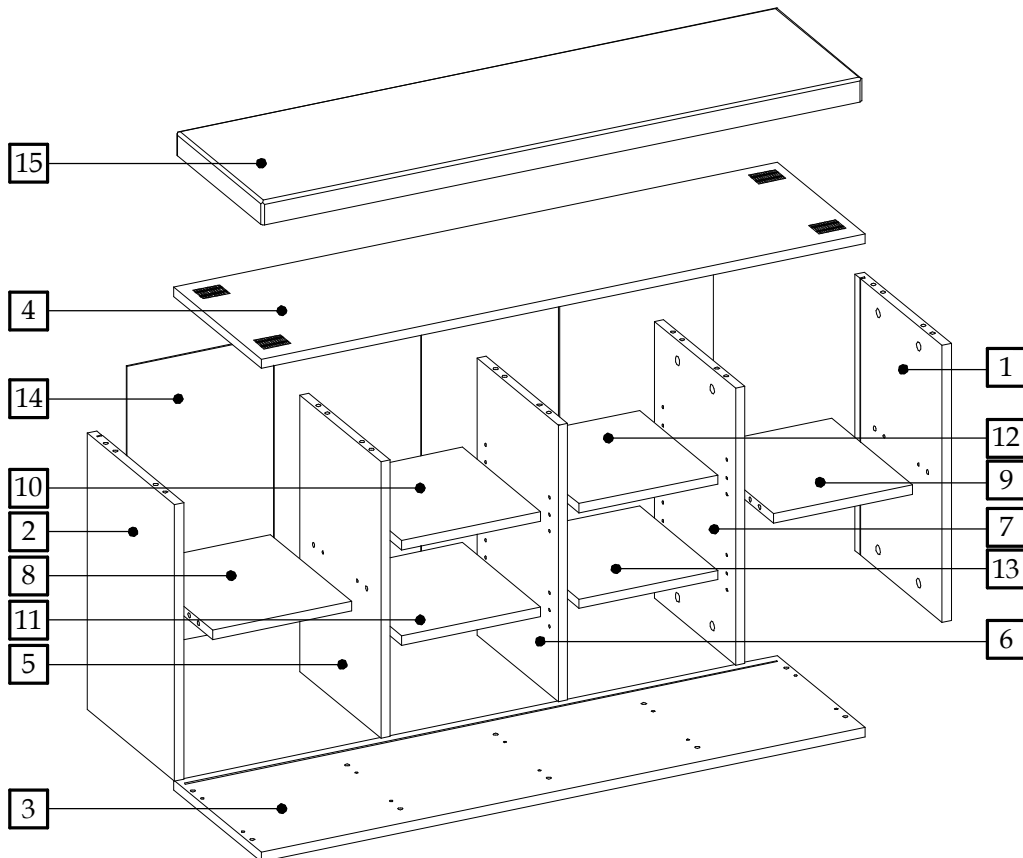

# Shoe storage bench

Element symbol	Measurements				Code	Paket
1	468	299	16	1	1001	1/1
2	468	299	16	1	1002	1/1
3	1040	300	16	1	1003/2003	1/1
4	1040	300	16	1	1004	1/1
5	468	279	16	1	1005/2005	1/1
6	468	279	16	1	1006/2006	1/1
7	468	279	16	1	1007/2007	1/1
8	239.5	278	16	1	1009	1/1
9	239.5	278	16	1	1014	1/1
10	239.5	269	16	1	N/A	1/1
11	239.5	269	16	1	N/A	1/1
12	239.5	269	16	1	N/A	1/1
13	239.5	269	16	1	N/A	1/1
14	482	254	3	1	N/A	1/1
15	1040	300	40	1	N/A	1/1

2

3

4

5

6

7

8

9