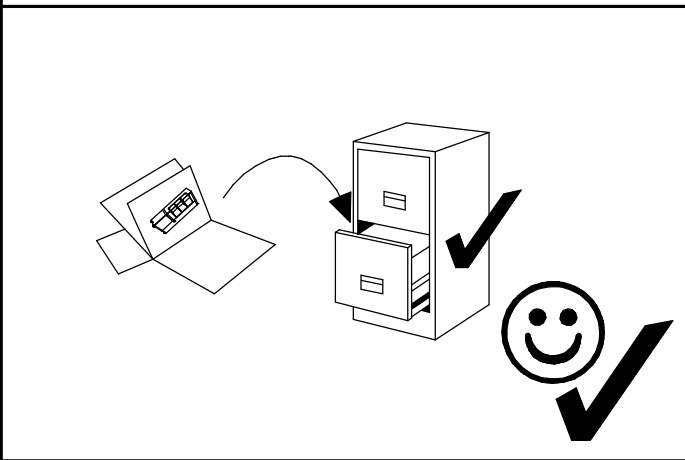

Stolik kawowy

Typ 4/5/6

Element symbol	Measurements				Code	Paket
1	900	600	16	1	1002	1/1
2	334	271	16	1	1003	1/1
3	334	271	16	1	1004	1/1
4	334	268	16	1	1005	1/1
5	334	268	16	1	1001	1/1
6	808	508	16	1	1006	1/1