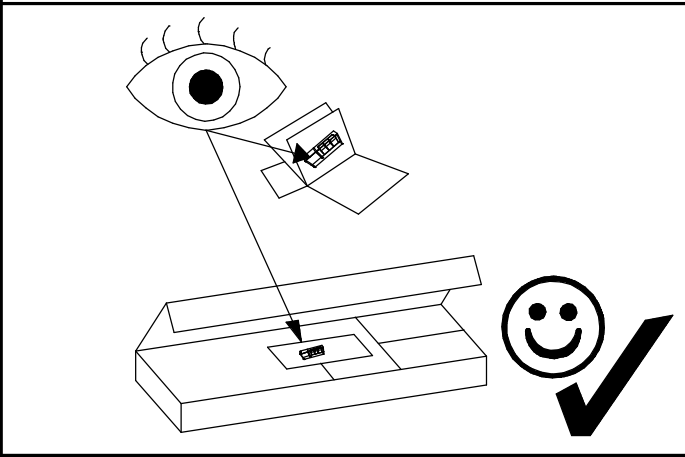

Stolik kawowy

Typ 4/5/6

Element symbol	Measurements				Code	Paket
1	900	600	16	1	1002	1/1
2	334	271	16	1	1003	1/1
3	334	271	16	1	1004	1/1
4	334	268	16	1	1005	1/1
5	334	268	16	1	1001	1/1
6	808	508	16	1	1006	1/1