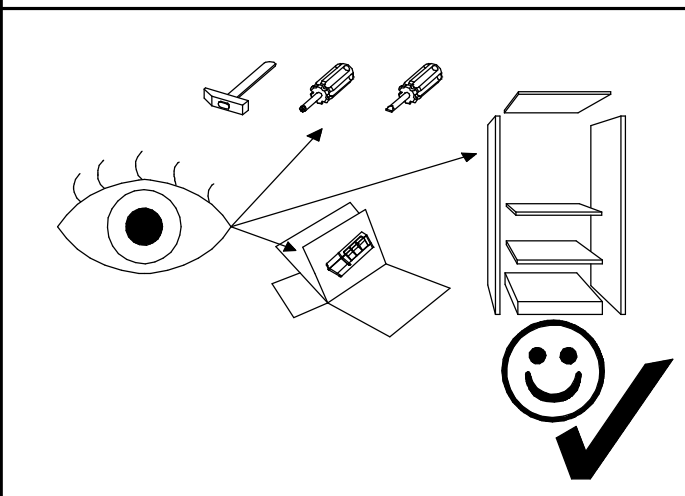

Stolik kawowy

Typ 4/5/6

Element symbol	Measurements				Code	Paket
1	900	600	16	1	1002	1/1
2	334	271	16	1	1003	1/1
3	334	271	16	1	1004	1/1
4	334	268	16	1	1005	1/1
5	334	268	16	1	1001	1/1
6	808	508	16	1	1006	1/1