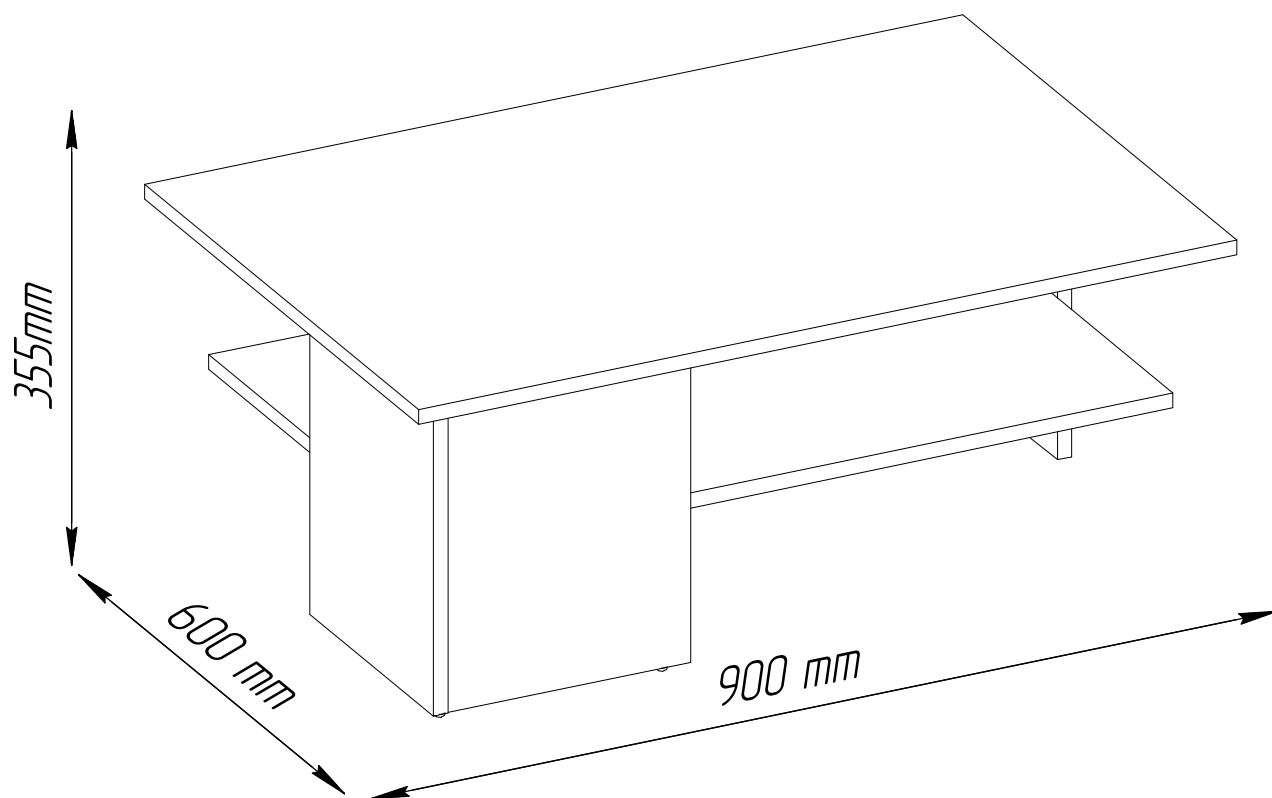

Stolik kawowy

Typ 4/5/6

Element symbol	Measurements				Code	Paket
1	900	600	16	1	1002	1/1
2	334	271	16	1	1003	1/1
3	334	271	16	1	1004	1/1
4	334	268	16	1	1005	1/1
5	334	268	16	1	1001	1/1
6	808	508	16	1	1006	1/1