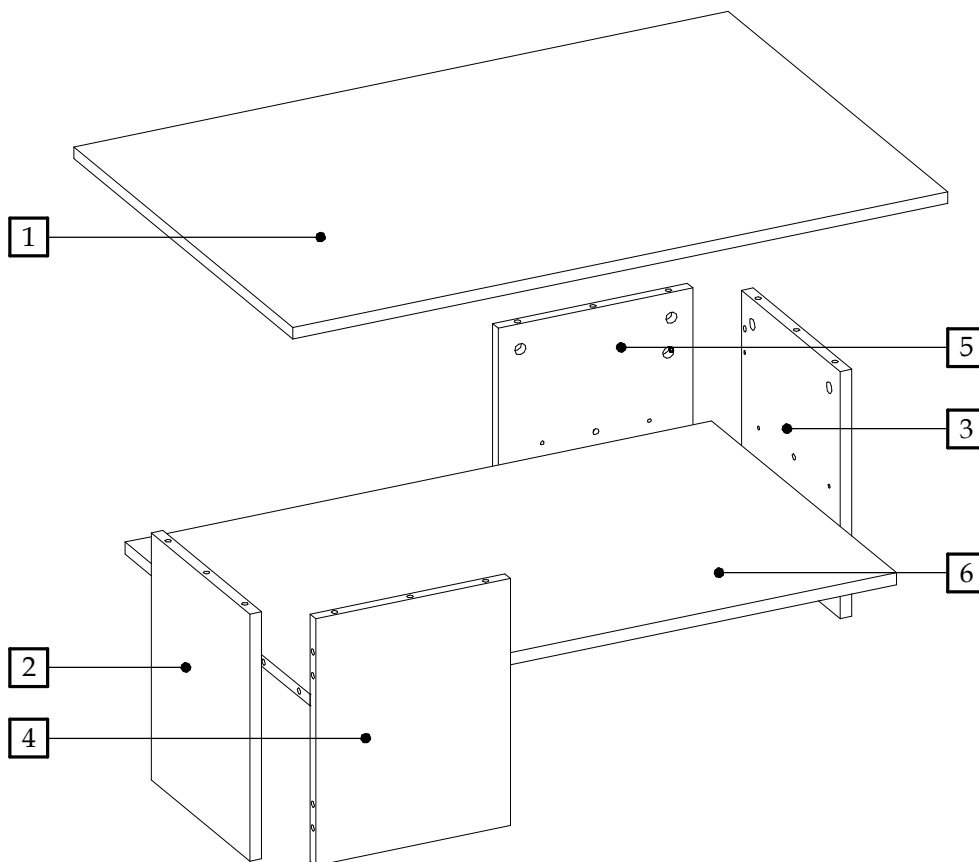

Stolik kawowy

Typ 4/5/6

Element symbol	Measurements				Code	Paket
1	900	600	16	1	1002	1/1
2	334	271	16	1	1003	1/1
3	334	271	16	1	1004	1/1
4	334	268	16	1	1005	1/1
5	334	268	16	1	1001	1/1
6	808	508	16	1	1006	1/1