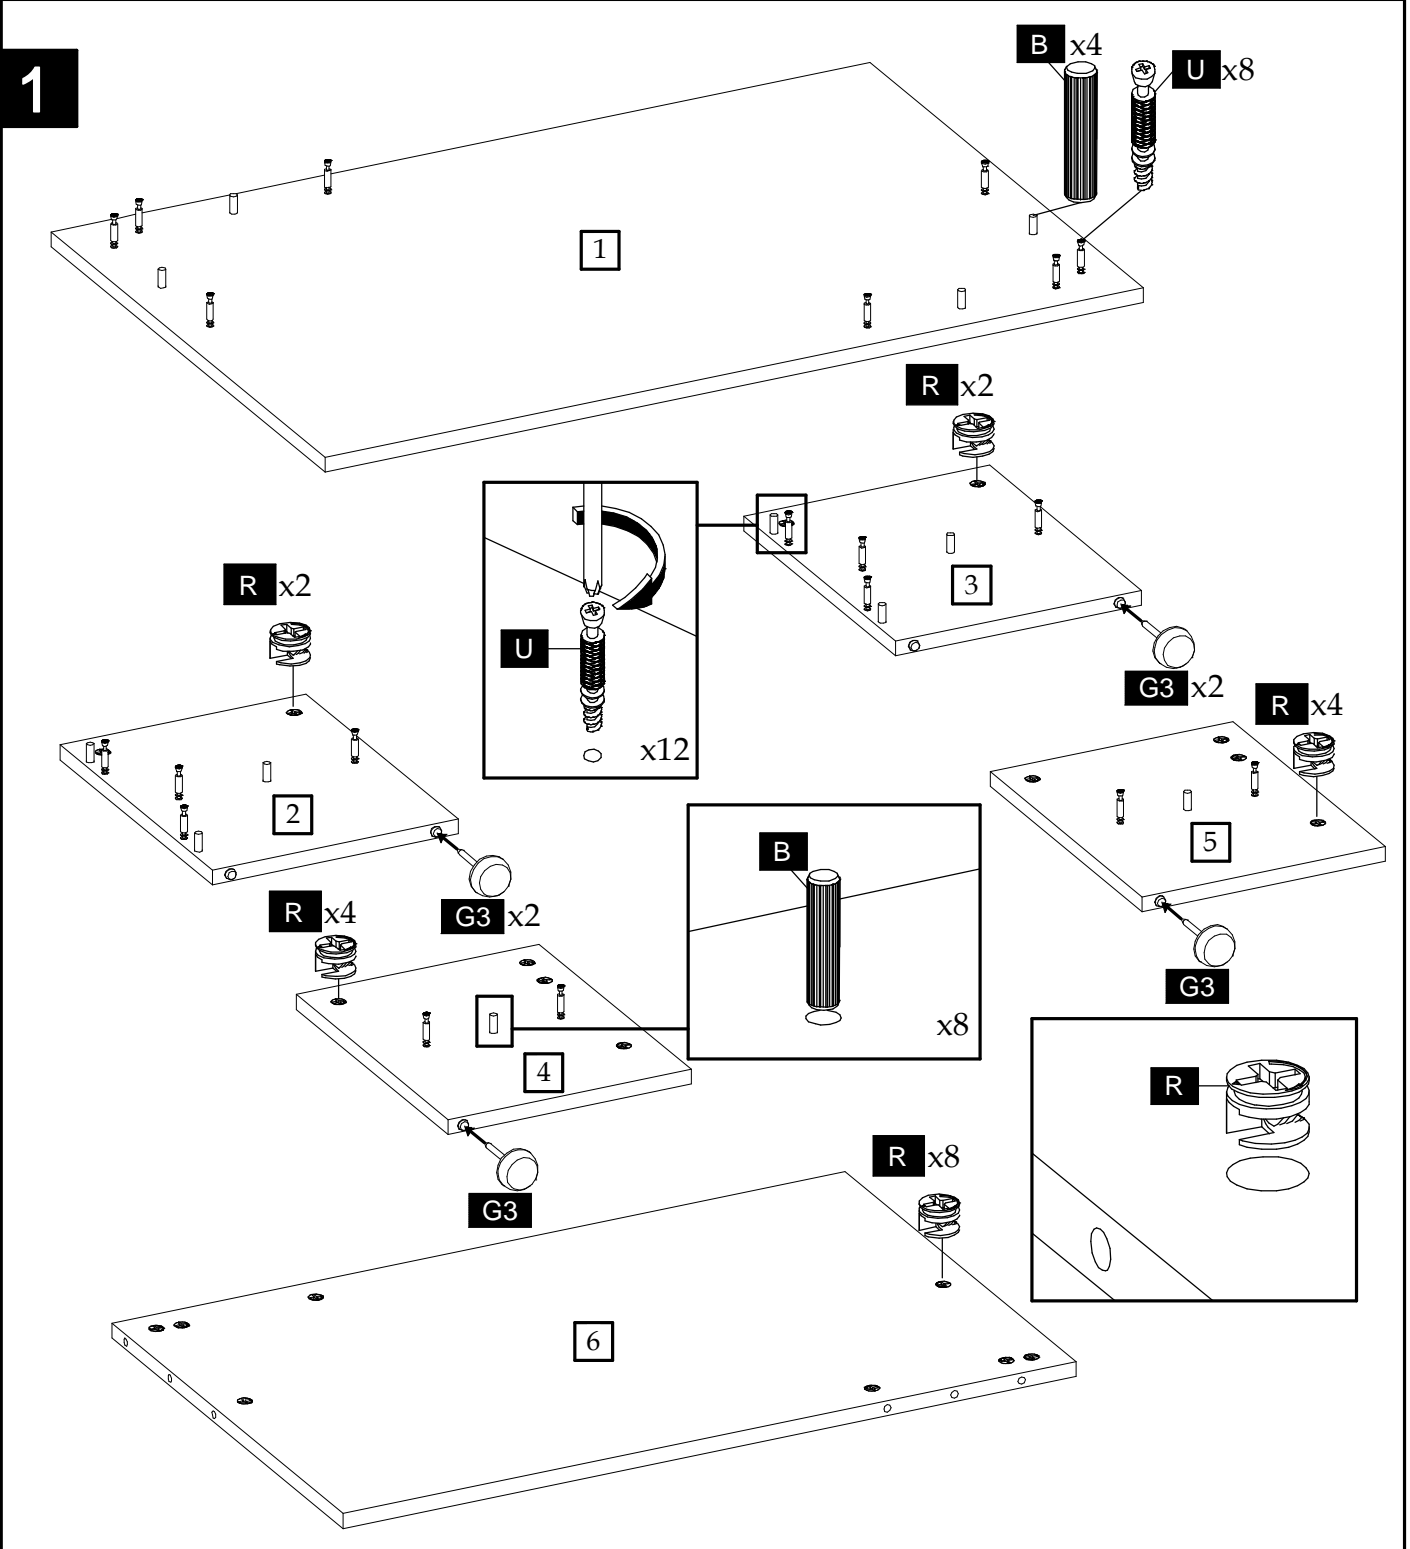

Stolik kawowy

Typ 4/5/6

Element symbol	Measurements				Code	Paket
1	900	600	16	1	1002	1/1
2	334	271	16	1	1003	1/1
3	334	271	16	1	1004	1/1
4	334	268	16	1	1005	1/1
5	334	268	16	1	1001	1/1
6	808	508	16	1	1006	1/1

2

3