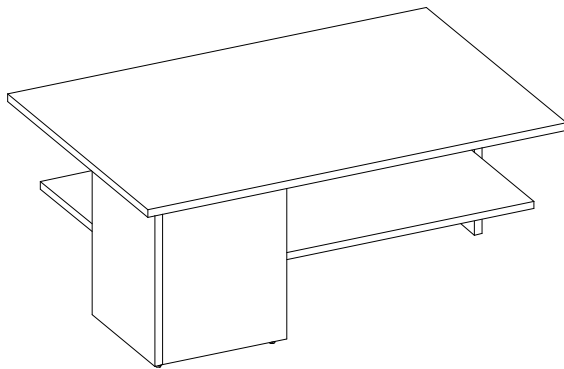

Stolik kawowy

Typ 4/5/6

Element symbol	Measurements				Code	Paket
1	900	600	16	1	1002	1/1
2	334	271	16	1	1003	1/1
3	334	271	16	1	1004	1/1
4	334	268	16	1	1005	1/1
5	334	268	16	1	1001	1/1
6	808	508	16	1	1006	1/1