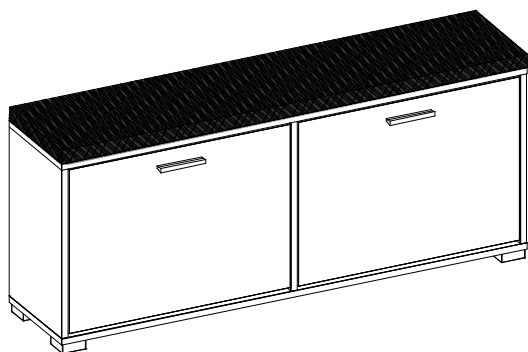

Szafka na buty 1200

Typ 1200

50 min

Element symbol	Measurements				Code	Paket
1	428	270	16	1	1001	
2	428	270	16	1	1002	
3	1202	271	16	1	1003	
4	1202	271	16	1	1004	
5	428	250	16	1	1009	
6	572	415	16	1	1007	
7	572	415	16	1	1008	
8	566	142	10	4	N/A	
9	566	90	10	2	N/A	
10	591	442	3	1	N/A	
11	591	442	3	1	1005v	
12	1202	271	40	1	N/A	