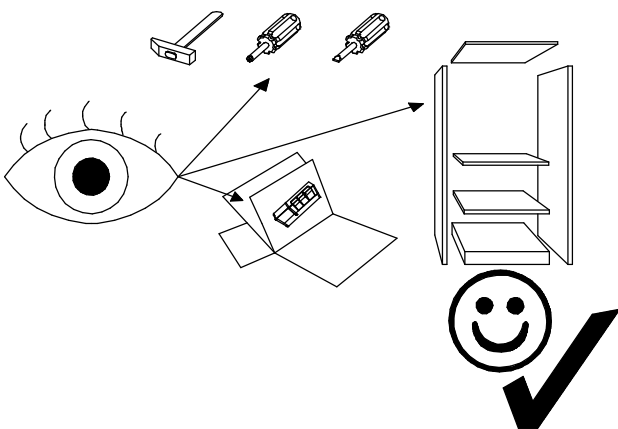

Szafka na buty 1200

Typ 1200

50 min

Element symbol	Measurements				Code	Paket
1	428	270	16	1	1001	
2	428	270	16	1	1002	
3	1202	271	16	1	1003	
4	1202	271	16	1	1004	
5	428	250	16	1	1009	
6	572	415	16	1	1007	
7	572	415	16	1	1008	
8	566	142	10	4	N/A	
9	566	90	10	2	N/A	
10	591	442	3	1	N/A	
11	591	442	3	1	1005v	
12	1202	271	40	1	N/A	