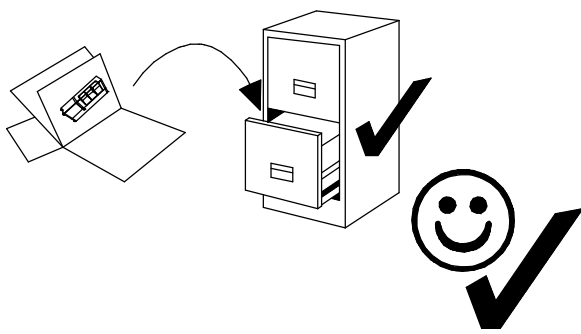

Szafka na buty 1200

Typ 1200

50 min

Element symbol	Measurements				Code	Paket
1	428	270	16	1	1001	
2	428	270	16	1	1002	
3	1202	271	16	1	1003	
4	1202	271	16	1	1004	
5	428	250	16	1	1009	
6	572	415	16	1	1007	
7	572	415	16	1	1008	
8	566	142	10	4	N/A	
9	566	90	10	2	N/A	
10	591	442	3	1	N/A	
11	591	442	3	1	1005v	
12	1202	271	40	1	N/A	