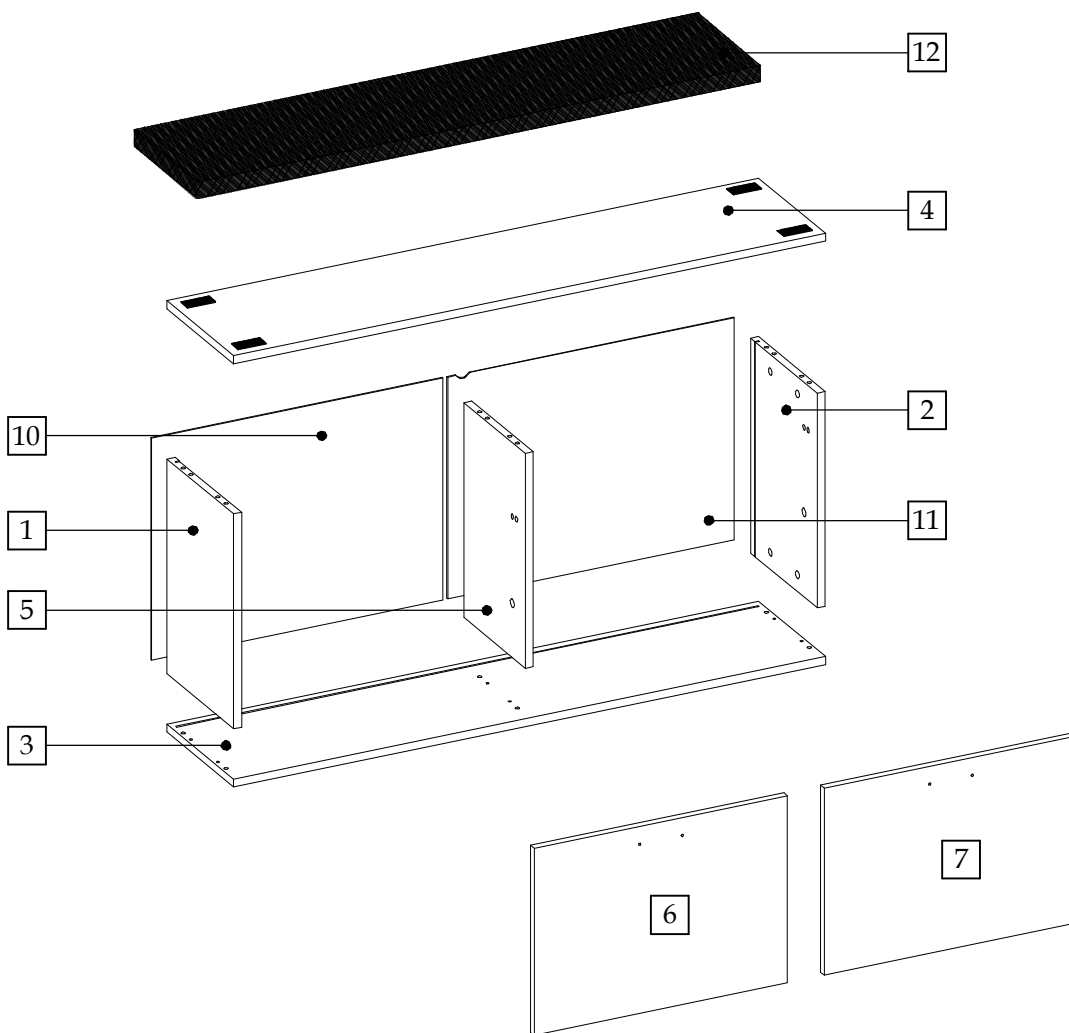

Szafka na buty 1200

Typ 1200

50 min

Element symbol	Measurements				Code	Paket
1	428	270	16	1	1001	
2	428	270	16	1	1002	
3	1202	271	16	1	1003	
4	1202	271	16	1	1004	
5	428	250	16	1	1009	
6	572	415	16	1	1007	
7	572	415	16	1	1008	
8	566	142	10	4	N/A	
9	566	90	10	2	N/A	
10	591	442	3	1	N/A	
11	591	442	3	1	1005v	
12	1202	271	40	1	N/A	

2

3

4

5