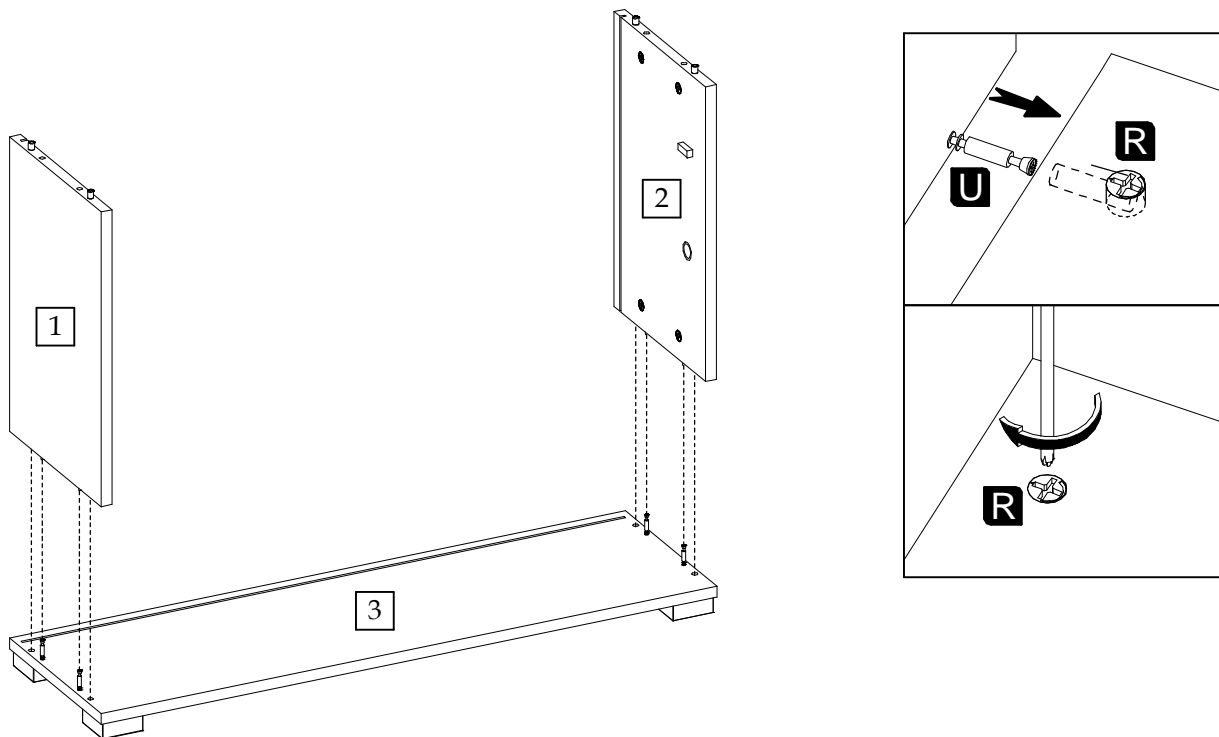

# Szafka na buty 910

Typ 910

40 min

Element symbol	Measurements				Code	Paket
1	428	270	16	1	1001	
2	428	270	16	1	1002	
3	912	271	16	1	1003	
4	912	271	16	1	1004	
5	415	874	16	1	1005	
6	868	142	10	2	N/A	
7	868	90	10	1	N/A	
8	892	442	3	1	1006	
9	912	270	40	1	N/A	

1

2

3

4

5

ø3.5x16

6

7