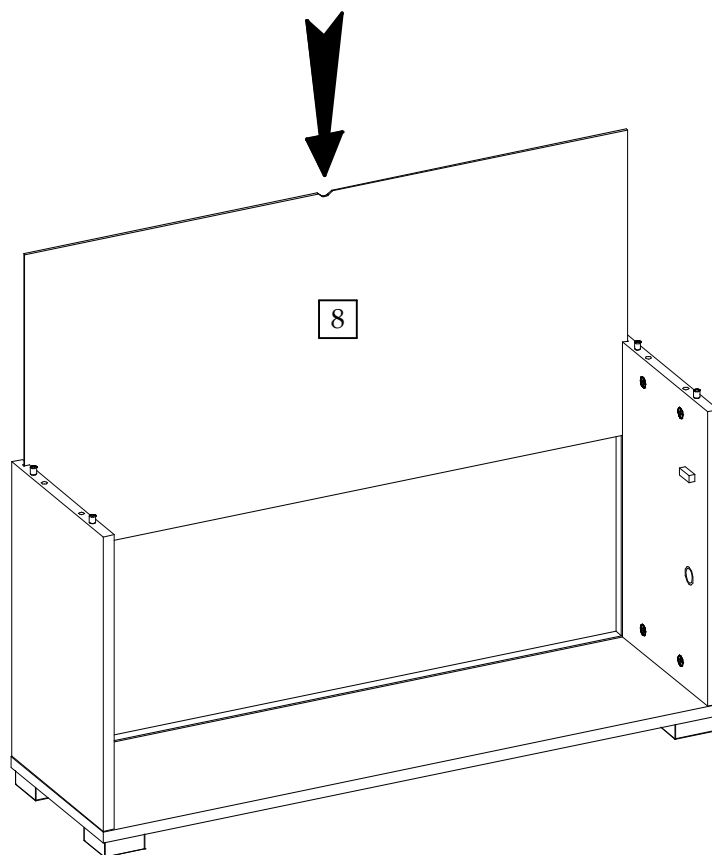

# Szafka na buty 910

Typ 910

40 min

Element symbol	Measurements				Code	Paket
1	428	270	16	1	1001	
2	428	270	16	1	1002	
3	912	271	16	1	1003	
4	912	271	16	1	1004	
5	415	874	16	1	1005	
6	868	142	10	2	N/A	
7	868	90	10	1	N/A	
8	892	442	3	1	1006	
9	912	270	40	1	N/A	

1

2

3

4

5

ø3.5x16

6

7