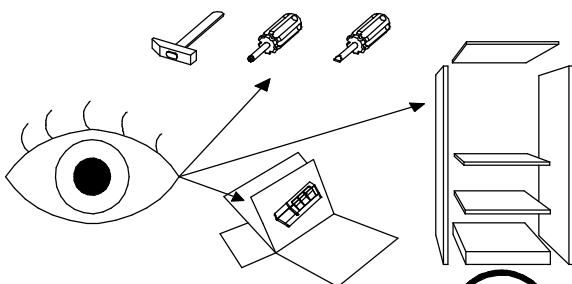

# Szafka na buty 910

Typ 910

40 min

Element symbol	Measurements				Code	Paket
1	428	270	16	1	1001	
2	428	270	16	1	1002	
3	912	271	16	1	1003	
4	912	271	16	1	1004	
5	415	874	16	1	1005	
6	868	142	10	2	N/A	
7	868	90	10	1	N/A	
8	892	442	3	1	1006	
9	912	270	40	1	N/A	

1

2

3

4

5

ø3.5x16

6

7