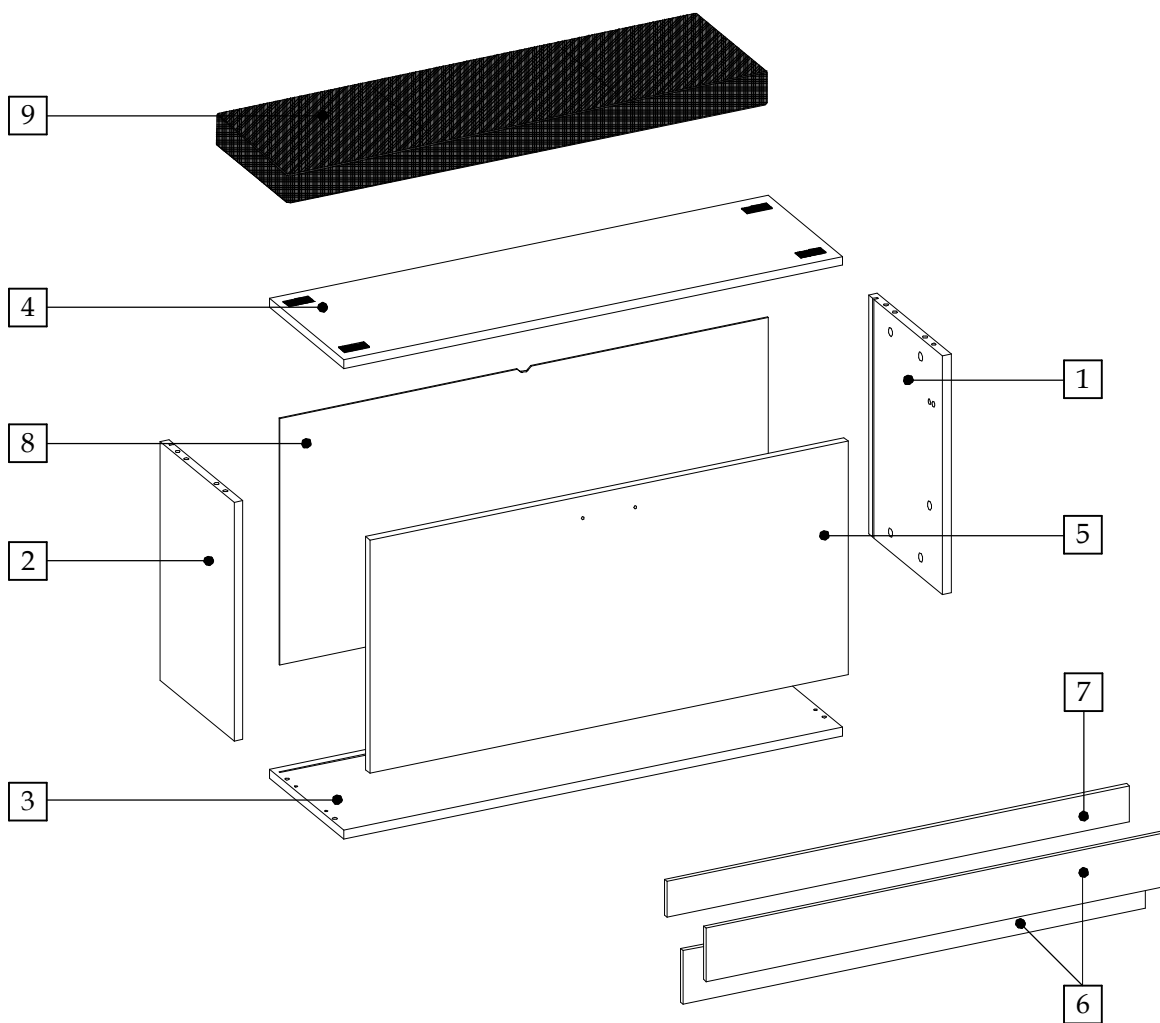

# Szafka na buty 910

Typ 910

40 min

Element symbol	Measurements				Code	Paket
1	428	270	16	1	1001	
2	428	270	16	1	1002	
3	912	271	16	1	1003	
4	912	271	16	1	1004	
5	415	874	16	1	1005	
6	868	142	10	2	N/A	
7	868	90	10	1	N/A	
8	892	442	3	1	1006	
9	912	270	40	1	N/A	

1

2

3

4

5

ø3.5x16

6

7