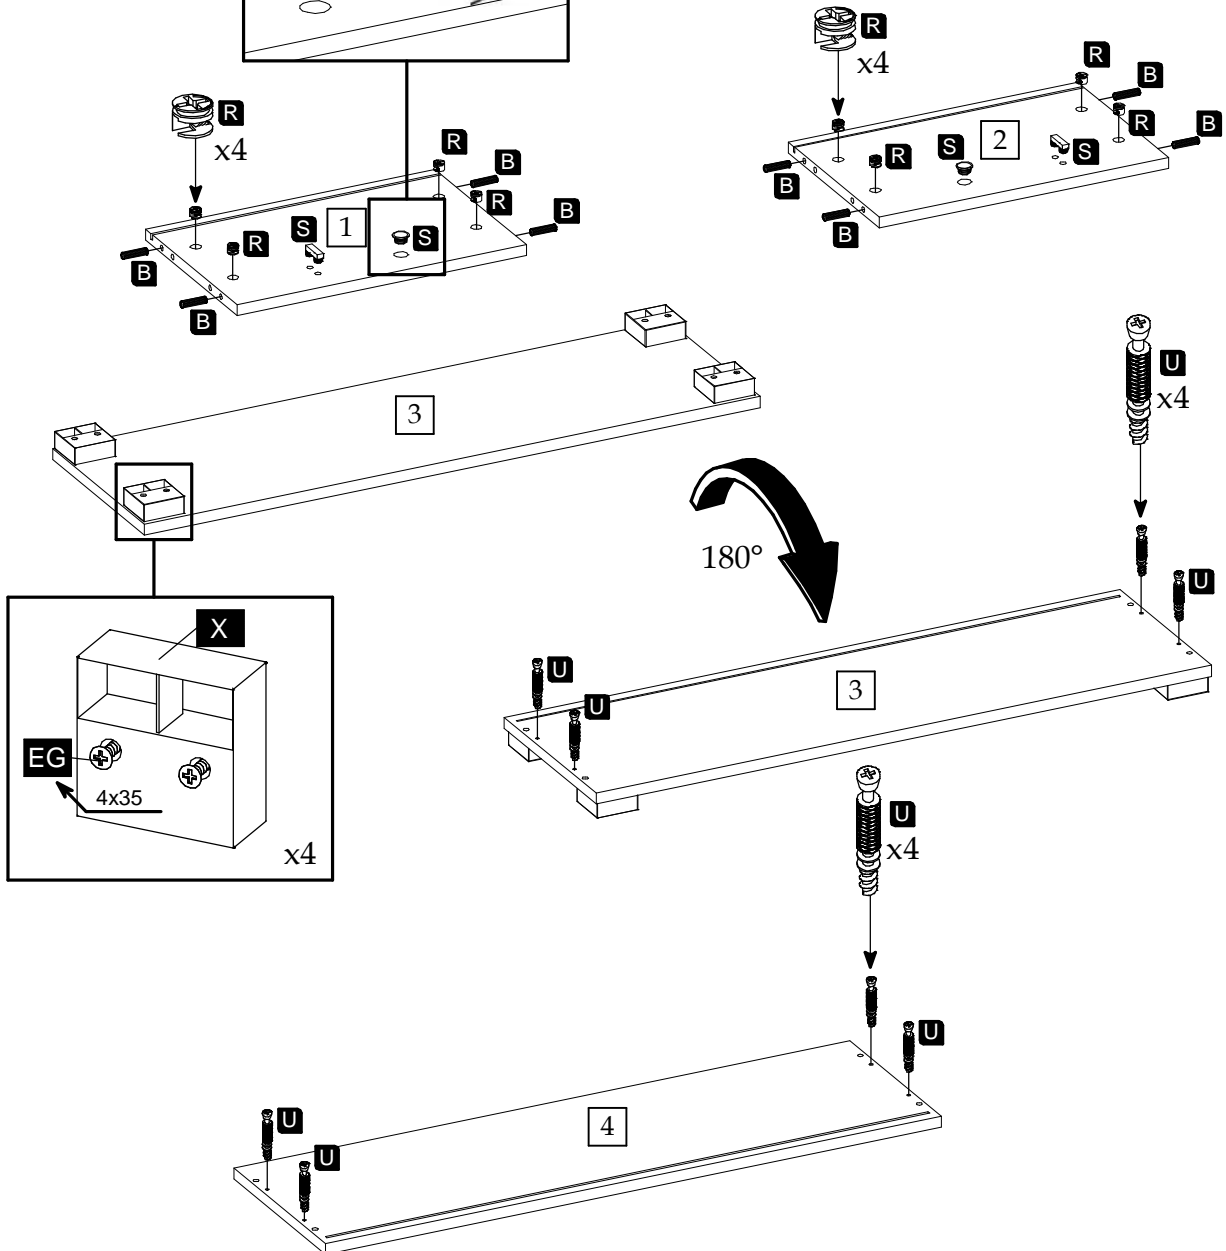

# Szafka na buty 910

Typ 910

40 min

Element symbol	Measurements				Code	Paket
1	428	270	16	1	1001	
2	428	270	16	1	1002	
3	912	271	16	1	1003	
4	912	271	16	1	1004	
5	415	874	16	1	1005	
6	868	142	10	2	N/A	
7	868	90	10	1	N/A	
8	892	442	3	1	1006	
9	912	270	40	1	N/A	

1

2

3

4

5

ø3.5x16

6

7