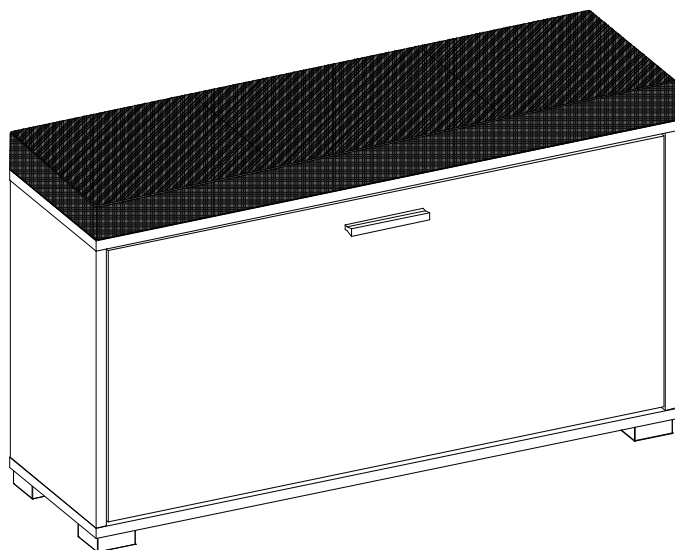

# Szafka na buty 910

Typ 910

40 min

Element symbol	Measurements				Code	Paket
1	428	270	16	1	1001	
2	428	270	16	1	1002	
3	912	271	16	1	1003	
4	912	271	16	1	1004	
5	415	874	16	1	1005	
6	868	142	10	2	N/A	
7	868	90	10	1	N/A	
8	892	442	3	1	1006	
9	912	270	40	1	N/A	

1

2

3

4

5

ø3.5x16

6

7