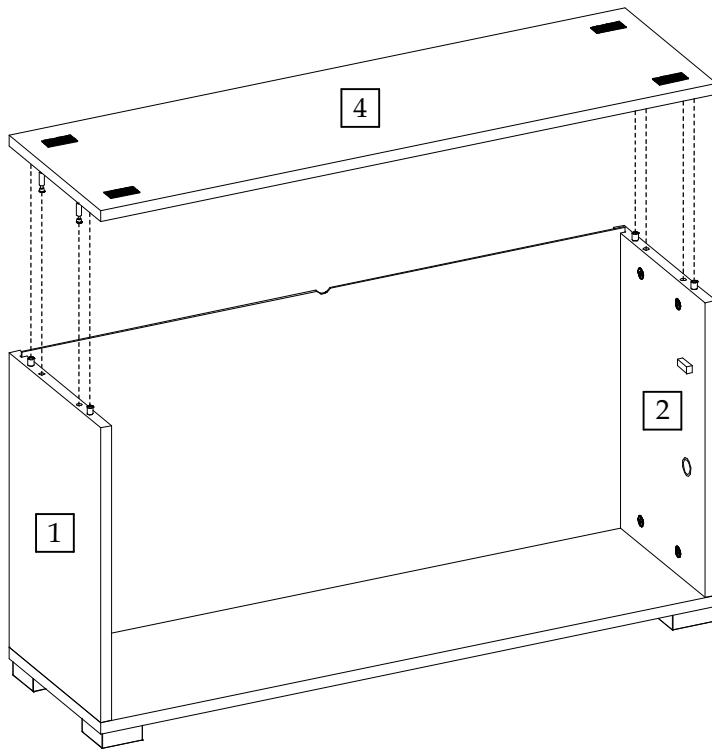

# Szafka na buty 910

Typ 910

40 min

Element symbol	Measurements				Code	Paket
1	428	270	16	1	1001	
2	428	270	16	1	1002	
3	912	271	16	1	1003	
4	912	271	16	1	1004	
5	415	874	16	1	1005	
6	868	142	10	2	N/A	
7	868	90	10	1	N/A	
8	892	442	3	1	1006	
9	912	270	40	1	N/A	

1

2

3

4

5

ø3.5x16

6

7