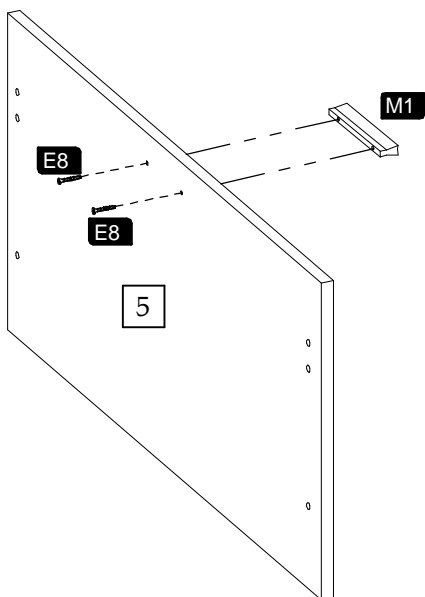

# Szafka na buty 910

Typ 910

40 min

Element symbol	Measurements				Code	Paket
1	428	270	16	1	1001	
2	428	270	16	1	1002	
3	912	271	16	1	1003	
4	912	271	16	1	1004	
5	415	874	16	1	1005	
6	868	142	10	2	N/A	
7	868	90	10	1	N/A	
8	892	442	3	1	1006	
9	912	270	40	1	N/A	

1

2

3

4

5

ø3.5x16

6

7