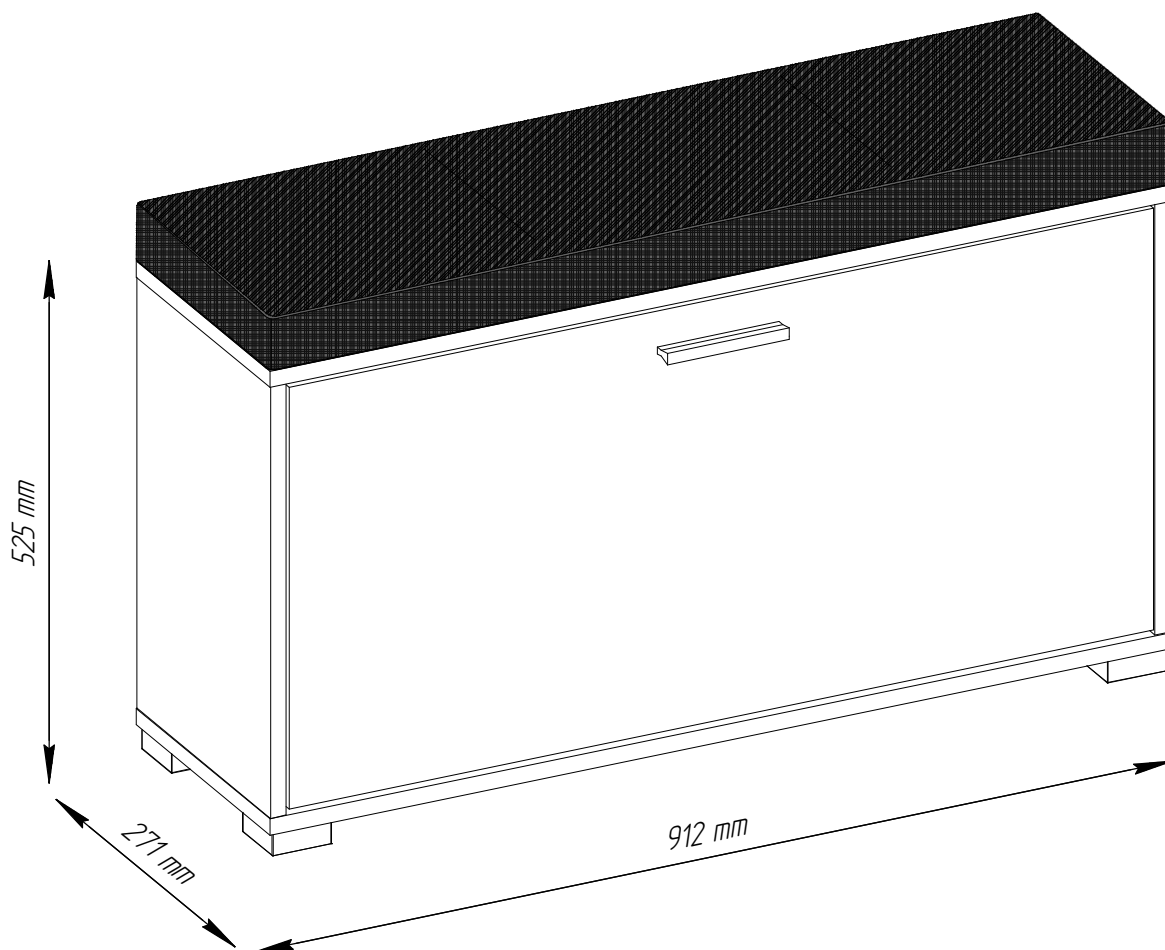

# Szafka na buty 910

Typ 910

40 min

Element symbol	Measurements				Code	Paket
1	428	270	16	1	1001	
2	428	270	16	1	1002	
3	912	271	16	1	1003	
4	912	271	16	1	1004	
5	415	874	16	1	1005	
6	868	142	10	2	N/A	
7	868	90	10	1	N/A	
8	892	442	3	1	1006	
9	912	270	40	1	N/A	

1

2

3

4

5

ø3.5x16

6

7