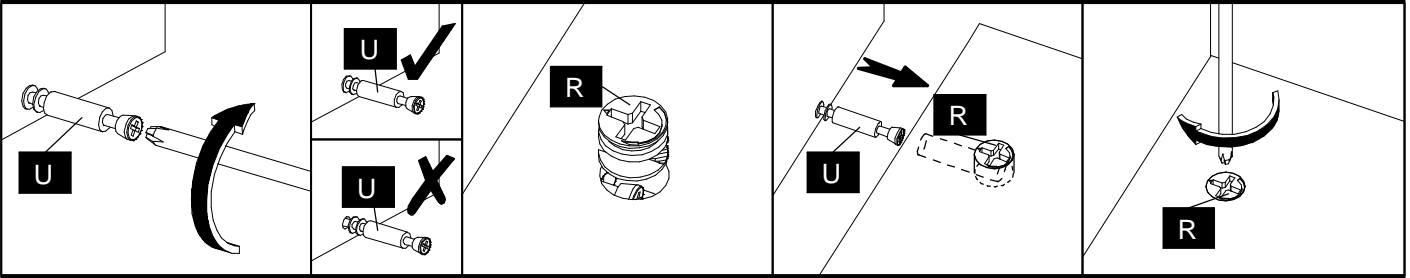

# Szafka na buty 910

Typ 910

40 min

Element symbol	Measurements				Code	Paket
1	428	270	16	1	1001	
2	428	270	16	1	1002	
3	912	271	16	1	1003	
4	912	271	16	1	1004	
5	415	874	16	1	1005	
6	868	142	10	2	N/A	
7	868	90	10	1	N/A	
8	892	442	3	1	1006	
9	912	270	40	1	N/A	

1

2

3

4

5

ø3.5x16

6

7