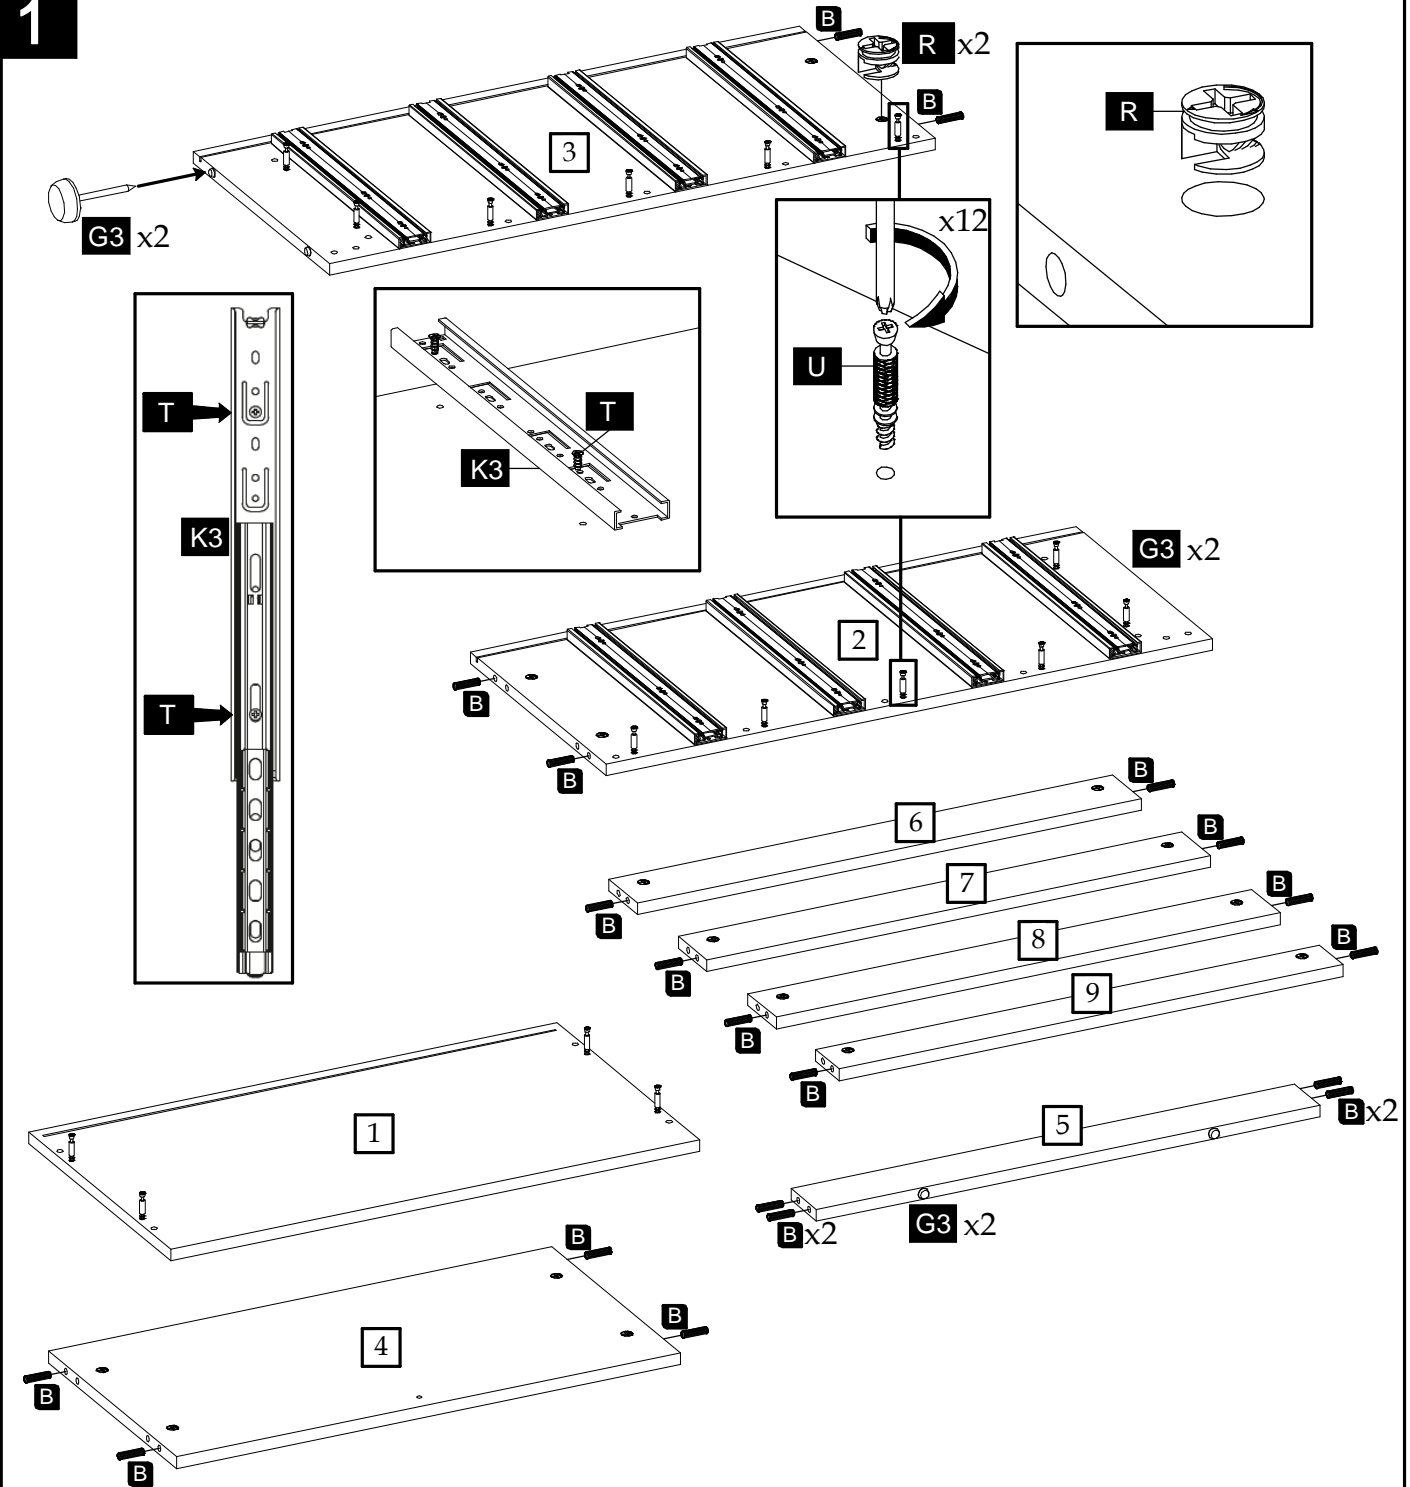

Comodo

Typ A3 (4S)

1=2=3=4

Element symbol	Measurements				Code
1	728	391	16	1	1002
2	835	374	16	1	1003
3	835	374	16	1	1004
4	694	353	16	1	1005
5	694	70	16	1	1006
6	694	65	16	1	1025
7	694	65	16	1	1031
8	694	65	16	1	1037
9	694	65	16	1	1019
10	722	150	16	1	1020
11	722	150	16	1	1026
12	722	150	16	1	1032
13	722	150	16	1	1038
14	350	89.5	16	1	1021/2021
15	636.5	89.5	16	1	1022
16	350	89.5	16	1	1023/2023
17	350	89.5	16	1	1027/2027
18	636.5	89.5	16	1	1028
19	350	89.5	16	1	1029/2029
20	350	89.5	16	1	1033/2033
21	636.5	89.5	16	1	1034
22	350	89.5	16	1	1035/2035
23	350	89.5	16	1	1039/2039
24	636.5	89.5	16	1	1040
25	350	89.5	16	1	1041/2041
26	771	353	3	2	N/A
27	668.5	355	3	1	N/A
28	668.5	355	3	1	N/A
29	668.5	355	3	1	N/A
30	668.5	355	3	1	N/A

1

2

3

4

5

1=2=3=4