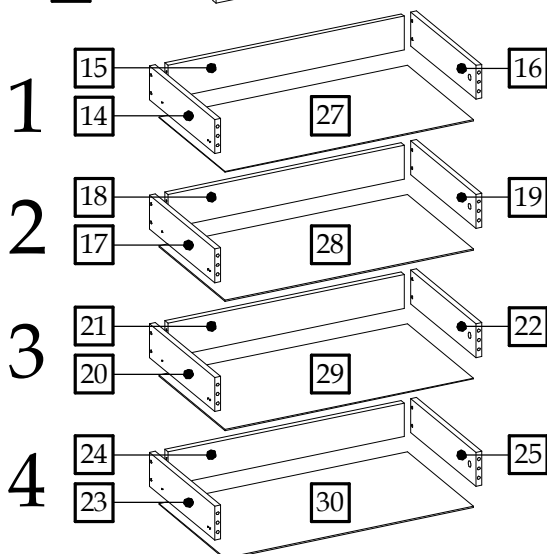

Comodo

Typ A3 (4S)

1=2=3=4

Element symbol	Measurements				Code
1	728	391	16	1	1002
2	835	374	16	1	1003
3	835	374	16	1	1004
4	694	353	16	1	1005
5	694	70	16	1	1006
6	694	65	16	1	1025
7	694	65	16	1	1031
8	694	65	16	1	1037
9	694	65	16	1	1019
10	722	150	16	1	1020
11	722	150	16	1	1026
12	722	150	16	1	1032
13	722	150	16	1	1038
14	350	89.5	16	1	1021/2021
15	636.5	89.5	16	1	1022
16	350	89.5	16	1	1023/2023
17	350	89.5	16	1	1027/2027
18	636.5	89.5	16	1	1028
19	350	89.5	16	1	1029/2029
20	350	89.5	16	1	1033/2033
21	636.5	89.5	16	1	1034
22	350	89.5	16	1	1035/2035
23	350	89.5	16	1	1039/2039
24	636.5	89.5	16	1	1040
25	350	89.5	16	1	1041/2041
26	771	353	3	2	N/A
27	668.5	355	3	1	N/A
28	668.5	355	3	1	N/A
29	668.5	355	3	1	N/A
30	668.5	355	3	1	N/A

1

2

3

4

5

1=2=3=4