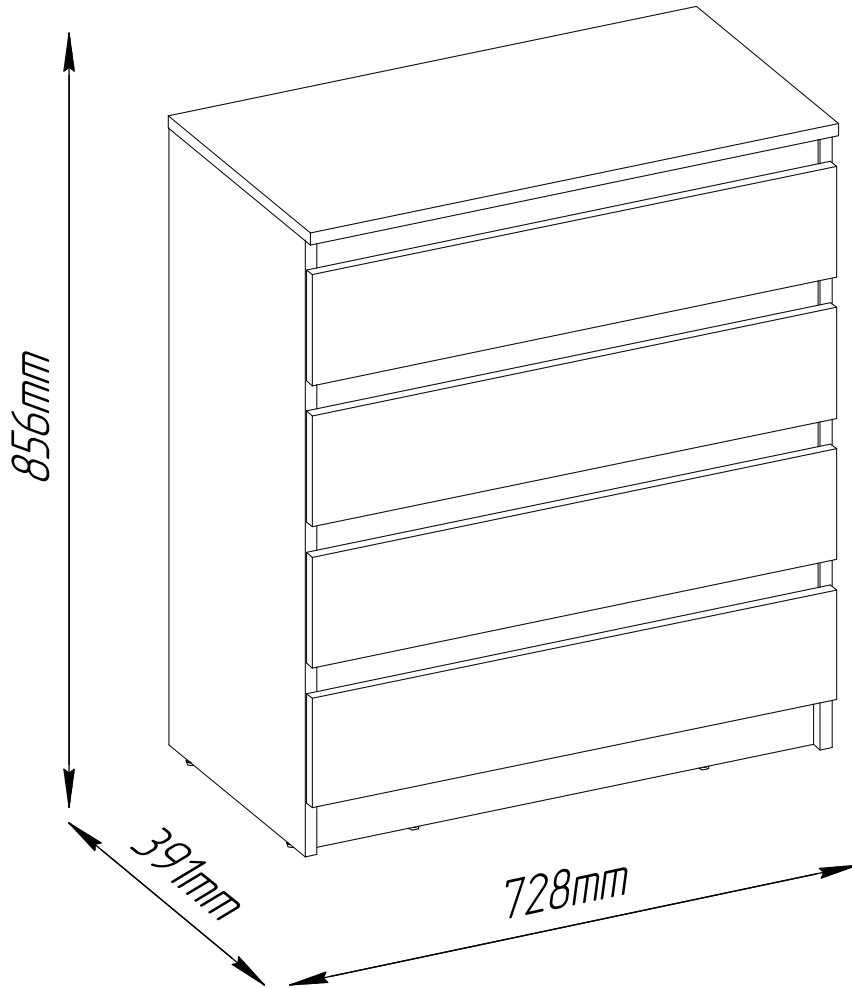

Comodo

Typ A3 (4S)

1=2=3=4

Element symbol	Measurements				Code
1	728	391	16	1	1002
2	835	374	16	1	1003
3	835	374	16	1	1004
4	694	353	16	1	1005
5	694	70	16	1	1006
6	694	65	16	1	1025
7	694	65	16	1	1031
8	694	65	16	1	1037
9	694	65	16	1	1019
10	722	150	16	1	1020
11	722	150	16	1	1026
12	722	150	16	1	1032
13	722	150	16	1	1038
14	350	89.5	16	1	1021/2021
15	636.5	89.5	16	1	1022
16	350	89.5	16	1	1023/2023
17	350	89.5	16	1	1027/2027
18	636.5	89.5	16	1	1028
19	350	89.5	16	1	1029/2029
20	350	89.5	16	1	1033/2033
21	636.5	89.5	16	1	1034
22	350	89.5	16	1	1035/2035
23	350	89.5	16	1	1039/2039
24	636.5	89.5	16	1	1040
25	350	89.5	16	1	1041/2041
26	771	353	3	2	N/A
27	668.5	355	3	1	N/A
28	668.5	355	3	1	N/A
29	668.5	355	3	1	N/A
30	668.5	355	3	1	N/A

1

2

3

4

5

1=2=3=4