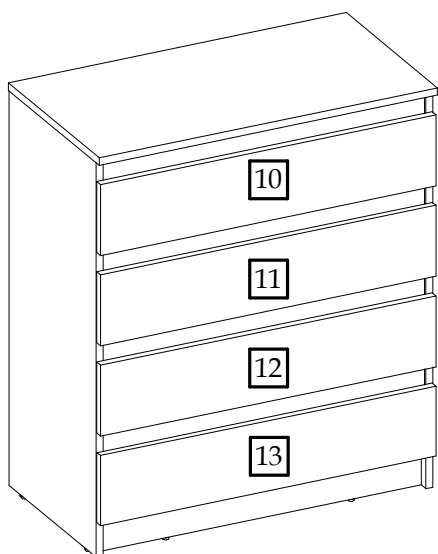

Comodo

Typ A3 (4S)

1=2=3=4

Element symbol	Measurements				Code
1	728	391	16	1	1002
2	835	374	16	1	1003
3	835	374	16	1	1004
4	694	353	16	1	1005
5	694	70	16	1	1006
6	694	65	16	1	1025
7	694	65	16	1	1031
8	694	65	16	1	1037
9	694	65	16	1	1019
10	722	150	16	1	1020
11	722	150	16	1	1026
12	722	150	16	1	1032
13	722	150	16	1	1038
14	350	89.5	16	1	1021/2021
15	636.5	89.5	16	1	1022
16	350	89.5	16	1	1023/2023
17	350	89.5	16	1	1027/2027
18	636.5	89.5	16	1	1028
19	350	89.5	16	1	1029/2029
20	350	89.5	16	1	1033/2033
21	636.5	89.5	16	1	1034
22	350	89.5	16	1	1035/2035
23	350	89.5	16	1	1039/2039
24	636.5	89.5	16	1	1040
25	350	89.5	16	1	1041/2041
26	771	353	3	2	N/A
27	668.5	355	3	1	N/A
28	668.5	355	3	1	N/A
29	668.5	355	3	1	N/A
30	668.5	355	3	1	N/A

1

2

3

4

5

1=2=3=4