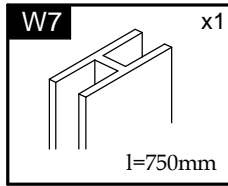

Comodo

Typ A3 (4S)

1=2=3=4

Element symbol	Measurements				Code
1	728	391	16	1	1002
2	835	374	16	1	1003
3	835	374	16	1	1004
4	694	353	16	1	1005
5	694	70	16	1	1006
6	694	65	16	1	1025
7	694	65	16	1	1031
8	694	65	16	1	1037
9	694	65	16	1	1019
10	722	150	16	1	1020
11	722	150	16	1	1026
12	722	150	16	1	1032
13	722	150	16	1	1038
14	350	89.5	16	1	1021/2021
15	636.5	89.5	16	1	1022
16	350	89.5	16	1	1023/2023
17	350	89.5	16	1	1027/2027
18	636.5	89.5	16	1	1028
19	350	89.5	16	1	1029/2029
20	350	89.5	16	1	1033/2033
21	636.5	89.5	16	1	1034
22	350	89.5	16	1	1035/2035
23	350	89.5	16	1	1039/2039
24	636.5	89.5	16	1	1040
25	350	89.5	16	1	1041/2041
26	771	353	3	2	N/A
27	668.5	355	3	1	N/A
28	668.5	355	3	1	N/A
29	668.5	355	3	1	N/A
30	668.5	355	3	1	N/A

1

2

3

4

5

1=2=3=4