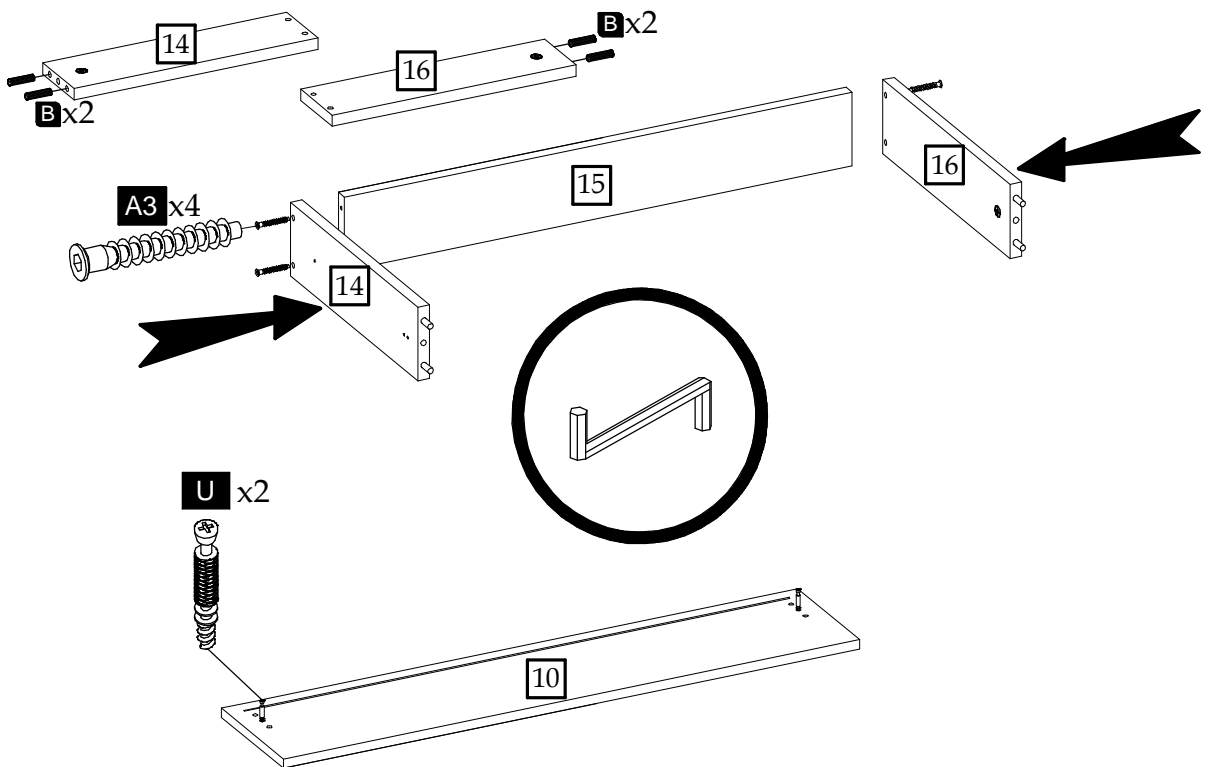

Comodo

Typ A3 (4S)

1=2=3=4

Element symbol	Measurements				Code
1	728	391	16	1	1002
2	835	374	16	1	1003
3	835	374	16	1	1004
4	694	353	16	1	1005
5	694	70	16	1	1006
6	694	65	16	1	1025
7	694	65	16	1	1031
8	694	65	16	1	1037
9	694	65	16	1	1019
10	722	150	16	1	1020
11	722	150	16	1	1026
12	722	150	16	1	1032
13	722	150	16	1	1038
14	350	89.5	16	1	1021/2021
15	636.5	89.5	16	1	1022
16	350	89.5	16	1	1023/2023
17	350	89.5	16	1	1027/2027
18	636.5	89.5	16	1	1028
19	350	89.5	16	1	1029/2029
20	350	89.5	16	1	1033/2033
21	636.5	89.5	16	1	1034
22	350	89.5	16	1	1035/2035
23	350	89.5	16	1	1039/2039
24	636.5	89.5	16	1	1040
25	350	89.5	16	1	1041/2041
26	771	353	3	2	N/A
27	668.5	355	3	1	N/A
28	668.5	355	3	1	N/A
29	668.5	355	3	1	N/A
30	668.5	355	3	1	N/A

1

2

3

4

5

1=2=3=4