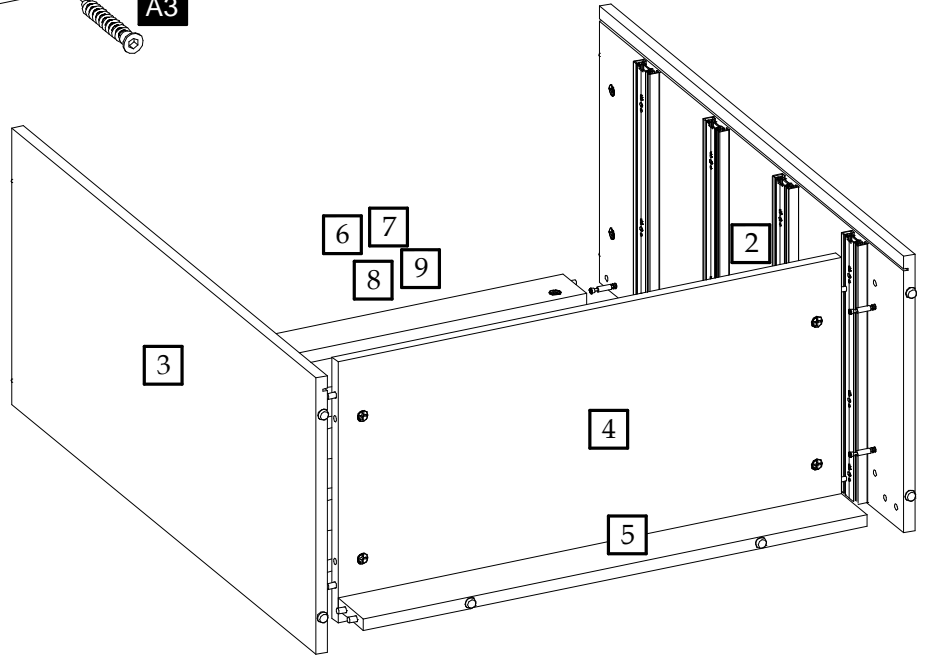

Comodo

Typ A3 (4S)

1=2=3=4

Element symbol	Measurements				Code
1	728	391	16	1	1002
2	835	374	16	1	1003
3	835	374	16	1	1004
4	694	353	16	1	1005
5	694	70	16	1	1006
6	694	65	16	1	1025
7	694	65	16	1	1031
8	694	65	16	1	1037
9	694	65	16	1	1019
10	722	150	16	1	1020
11	722	150	16	1	1026
12	722	150	16	1	1032
13	722	150	16	1	1038
14	350	89.5	16	1	1021/2021
15	636.5	89.5	16	1	1022
16	350	89.5	16	1	1023/2023
17	350	89.5	16	1	1027/2027
18	636.5	89.5	16	1	1028
19	350	89.5	16	1	1029/2029
20	350	89.5	16	1	1033/2033
21	636.5	89.5	16	1	1034
22	350	89.5	16	1	1035/2035
23	350	89.5	16	1	1039/2039
24	636.5	89.5	16	1	1040
25	350	89.5	16	1	1041/2041
26	771	353	3	2	N/A
27	668.5	355	3	1	N/A
28	668.5	355	3	1	N/A
29	668.5	355	3	1	N/A
30	668.5	355	3	1	N/A

1

2

3

4

5

1=2=3=4