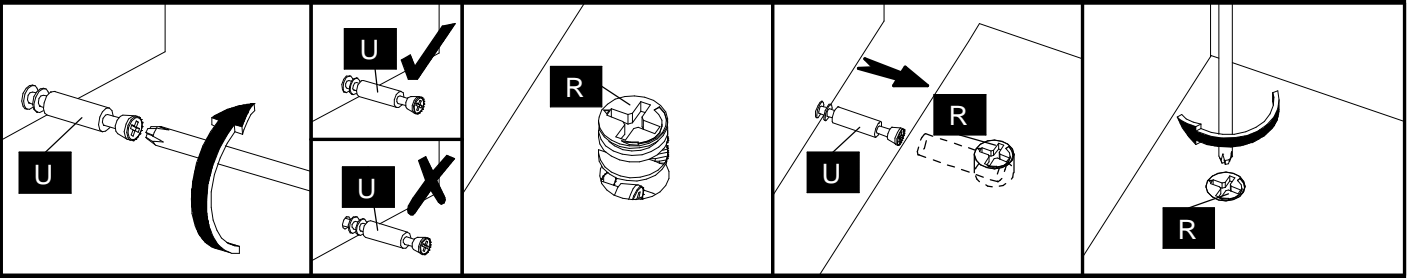

Comodo

Typ A3 (4S)

1=2=3=4

Element symbol	Measurements				Code
1	728	391	16	1	1002
2	835	374	16	1	1003
3	835	374	16	1	1004
4	694	353	16	1	1005
5	694	70	16	1	1006
6	694	65	16	1	1025
7	694	65	16	1	1031
8	694	65	16	1	1037
9	694	65	16	1	1019
10	722	150	16	1	1020
11	722	150	16	1	1026
12	722	150	16	1	1032
13	722	150	16	1	1038
14	350	89.5	16	1	1021/2021
15	636.5	89.5	16	1	1022
16	350	89.5	16	1	1023/2023
17	350	89.5	16	1	1027/2027
18	636.5	89.5	16	1	1028
19	350	89.5	16	1	1029/2029
20	350	89.5	16	1	1033/2033
21	636.5	89.5	16	1	1034
22	350	89.5	16	1	1035/2035
23	350	89.5	16	1	1039/2039
24	636.5	89.5	16	1	1040
25	350	89.5	16	1	1041/2041
26	771	353	3	2	N/A
27	668.5	355	3	1	N/A
28	668.5	355	3	1	N/A
29	668.5	355	3	1	N/A
30	668.5	355	3	1	N/A