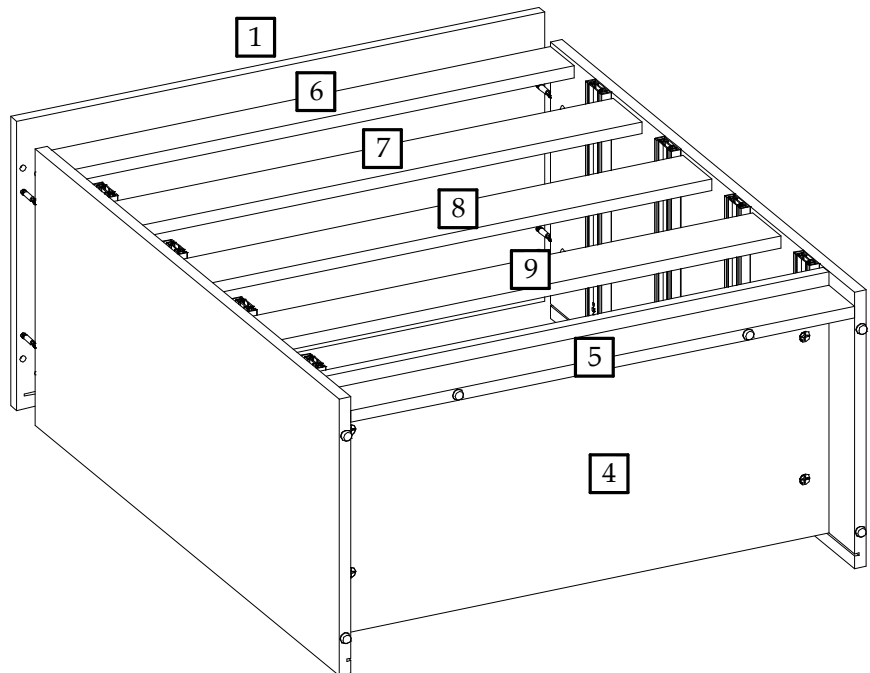

Comodo

Typ A3 (4S)

1=2=3=4

Element symbol	Measurements				Code
1	728	391	16	1	1002
2	835	374	16	1	1003
3	835	374	16	1	1004
4	694	353	16	1	1005
5	694	70	16	1	1006
6	694	65	16	1	1025
7	694	65	16	1	1031
8	694	65	16	1	1037
9	694	65	16	1	1019
10	722	150	16	1	1020
11	722	150	16	1	1026
12	722	150	16	1	1032
13	722	150	16	1	1038
14	350	89.5	16	1	1021/2021
15	636.5	89.5	16	1	1022
16	350	89.5	16	1	1023/2023
17	350	89.5	16	1	1027/2027
18	636.5	89.5	16	1	1028
19	350	89.5	16	1	1029/2029
20	350	89.5	16	1	1033/2033
21	636.5	89.5	16	1	1034
22	350	89.5	16	1	1035/2035
23	350	89.5	16	1	1039/2039
24	636.5	89.5	16	1	1040
25	350	89.5	16	1	1041/2041
26	771	353	3	2	N/A
27	668.5	355	3	1	N/A
28	668.5	355	3	1	N/A
29	668.5	355	3	1	N/A
30	668.5	355	3	1	N/A

1

2

3

4

5

1=2=3=4