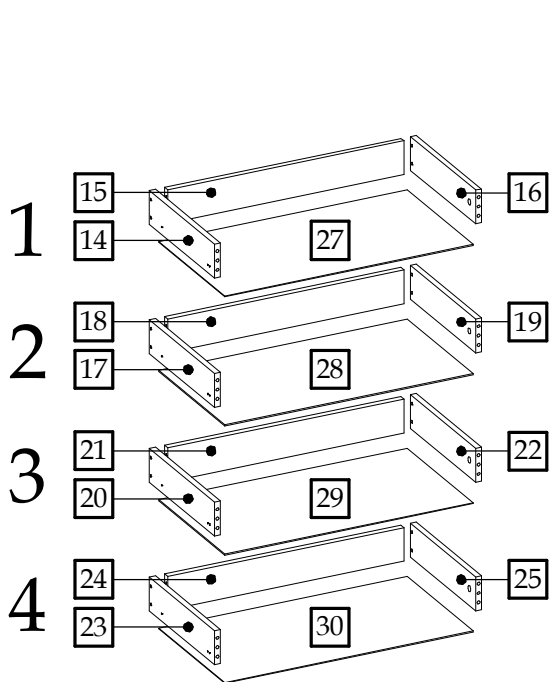

Comodo

Typ A3 (4S)

1=2=3=4

Element symbol	Measurements				Code
1	728	391	16	1	1002
2	835	374	16	1	1003
3	835	374	16	1	1004
4	694	353	16	1	1005
5	694	70	16	1	1006
6	694	65	16	1	1025
7	694	65	16	1	1031
8	694	65	16	1	1037
9	694	65	16	1	1019
10	722	150	16	1	1020
11	722	150	16	1	1026
12	722	150	16	1	1032
13	722	150	16	1	1038
14	350	89.5	16	1	1021/2021
15	636.5	89.5	16	1	1022
16	350	89.5	16	1	1023/2023
17	350	89.5	16	1	1027/2027
18	636.5	89.5	16	1	1028
19	350	89.5	16	1	1029/2029
20	350	89.5	16	1	1033/2033
21	636.5	89.5	16	1	1034
22	350	89.5	16	1	1035/2035
23	350	89.5	16	1	1039/2039
24	636.5	89.5	16	1	1040
25	350	89.5	16	1	1041/2041
26	771	353	3	2	N/A
27	668.5	355	3	1	N/A
28	668.5	355	3	1	N/A
29	668.5	355	3	1	N/A
30	668.5	355	3	1	N/A

1

2

3

4

5

1=2=3=4