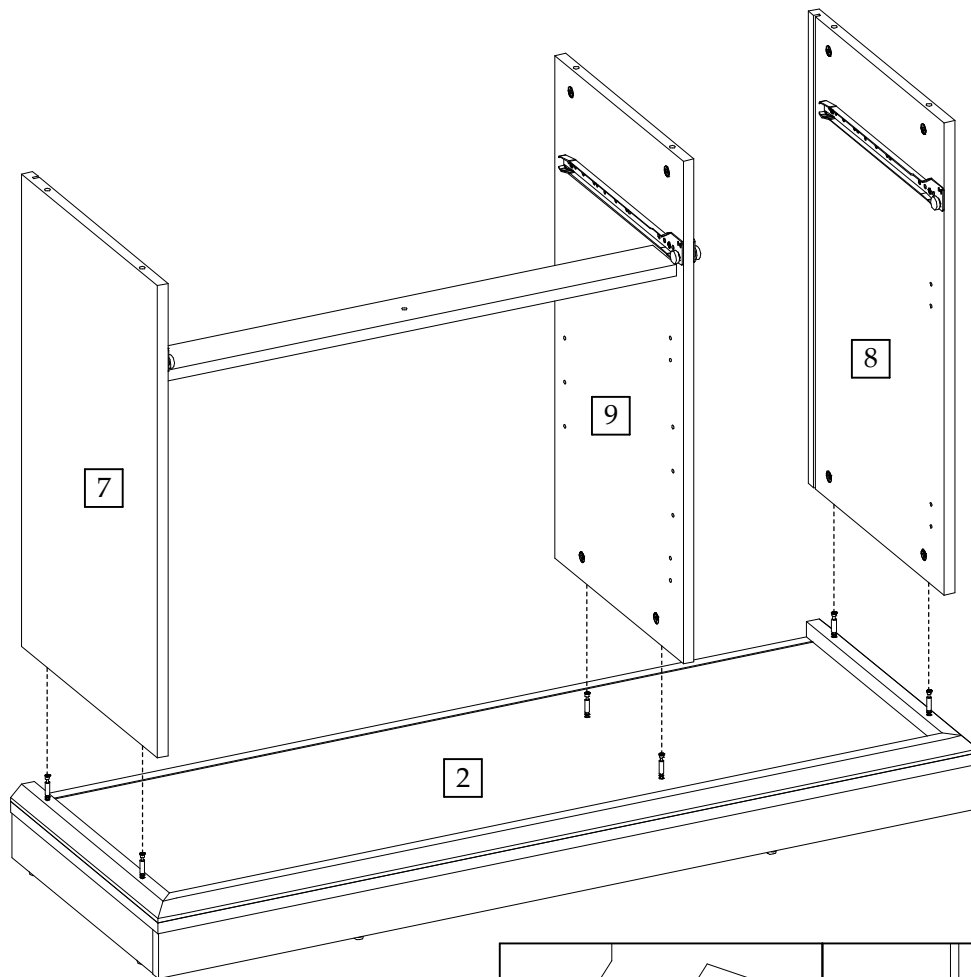

ELEGANT

Typ E

110 min

Element symbol	Measurements				Code	Paket
1	1213	435	38	1	1001	/
2	1213	435	38	1	1002	
3	1211	66	16	1	1003	
4	418	66	16	1	1004	
5	418	66	16	1	1005	
6	1177	66	16	1	1006	
7	686	400	16	1	1008	
8	686	400	16	1	1009	
9	730	379.5	16	1	1010	
10	762.5	379	16	1	1011	
11	762.5	70	16	1	1014	
12	158	380	16	1	1015	
13	390	157	16	1	1016	
14	390	157	16	1	1020	
15	390	157	16	1	1026	
16	350	110	16	3	1017	
17	350	110	16	3	1018	
18	312.5	110	16	2	1028	
19	320	110	16	1	1022	
20	326.5	346	3	2	N/A	
21	334	346	3	1	N/A	
22	744	384	3	1	1012_v	
23	744	388	3	1	N/A	
24	744	388	3	1	1013_v	
25	520	390	16	3	3001	

3

4

5

6

7

8

9

10