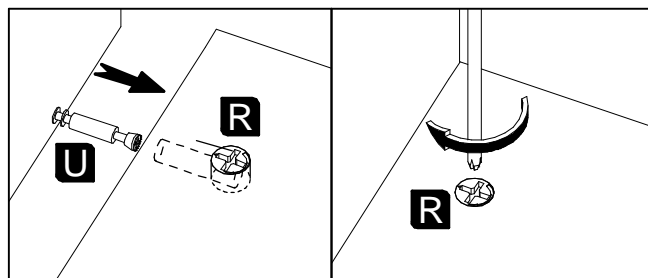

ELEGANT

Typ E

110 min

Element symbol	Measurements				Code	Paket
1	1213	435	38	1	1001	/
2	1213	435	38	1	1002	
3	1211	66	16	1	1003	
4	418	66	16	1	1004	
5	418	66	16	1	1005	
6	1177	66	16	1	1006	
7	686	400	16	1	1008	
8	686	400	16	1	1009	
9	730	379.5	16	1	1010	
10	762.5	379	16	1	1011	
11	762.5	70	16	1	1014	
12	158	380	16	1	1015	
13	390	157	16	1	1016	
14	390	157	16	1	1020	
15	390	157	16	1	1026	
16	350	110	16	3	1017	
17	350	110	16	3	1018	
18	312.5	110	16	2	1028	
19	320	110	16	1	1022	
20	326.5	346	3	2	N/A	
21	334	346	3	1	N/A	
22	744	384	3	1	1012_v	
23	744	388	3	1	N/A	
24	744	388	3	1	1013_v	
25	520	390	16	3	3001	