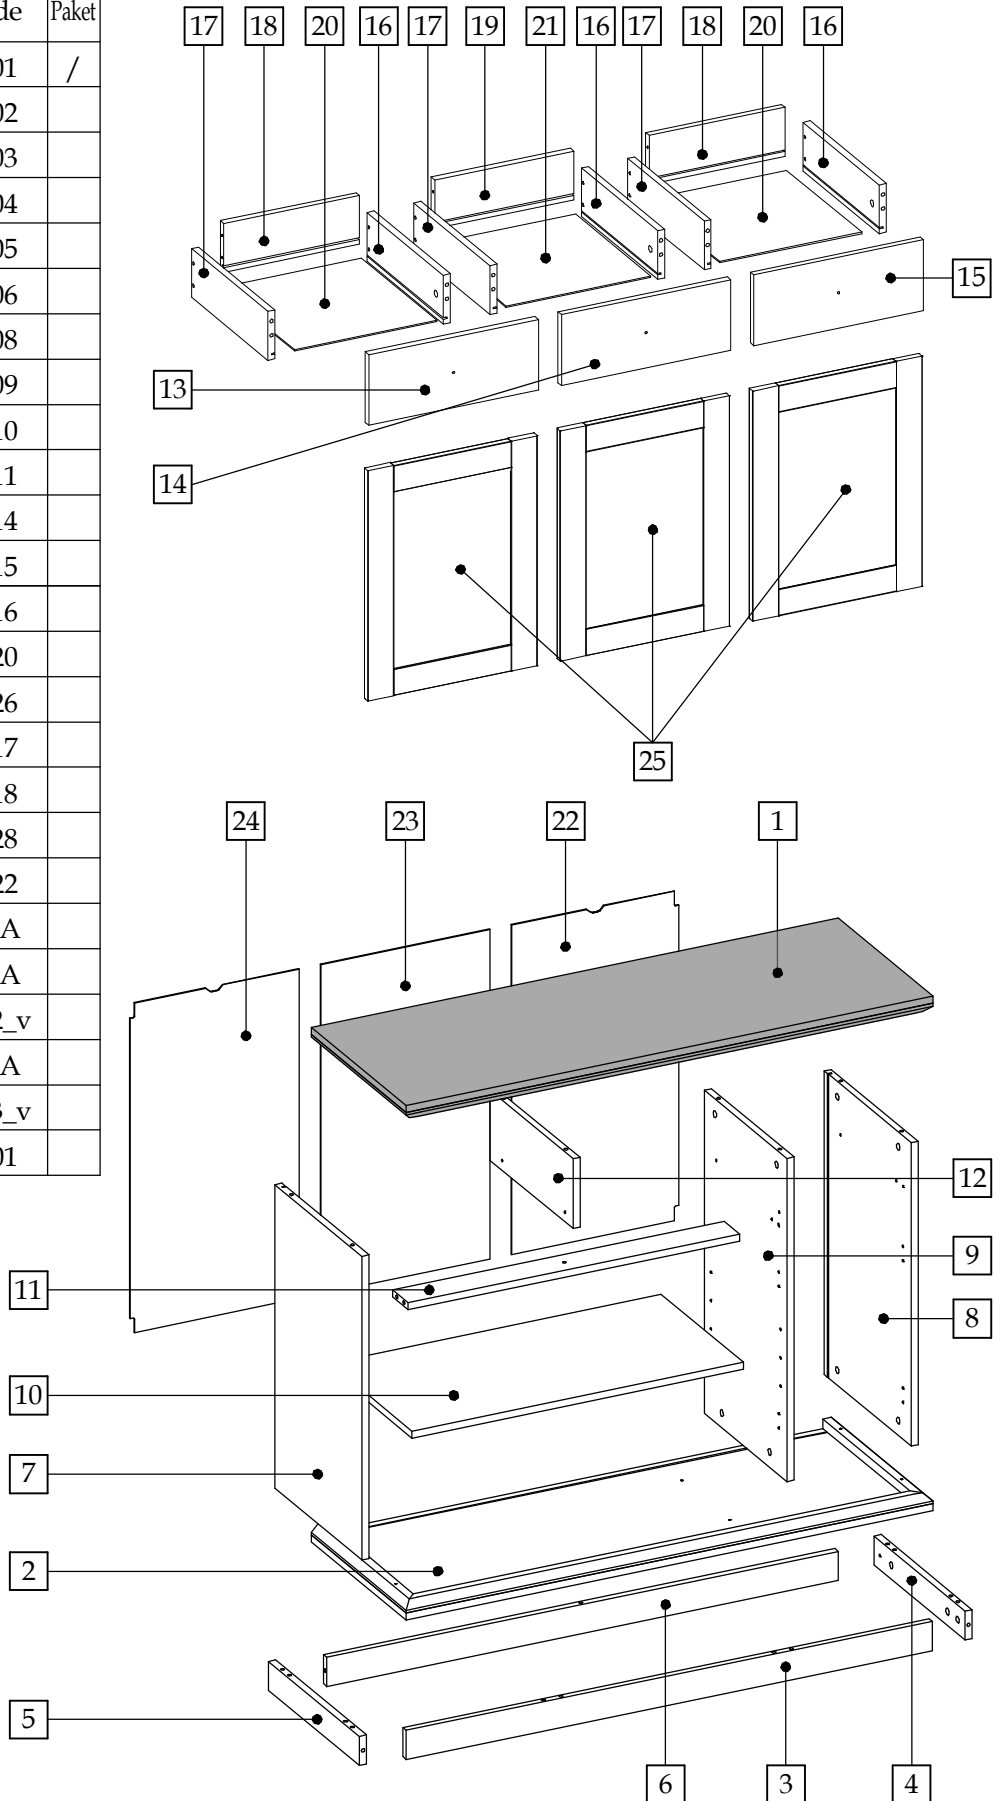

ELEGANT

Typ E

110 min

Element symbol	Measurements				Code	Paket
1	1213	435	38	1	1001	/
2	1213	435	38	1	1002	
3	1211	66	16	1	1003	
4	418	66	16	1	1004	
5	418	66	16	1	1005	
6	1177	66	16	1	1006	
7	686	400	16	1	1008	
8	686	400	16	1	1009	
9	730	379.5	16	1	1010	
10	762.5	379	16	1	1011	
11	762.5	70	16	1	1014	
12	158	380	16	1	1015	
13	390	157	16	1	1016	
14	390	157	16	1	1020	
15	390	157	16	1	1026	
16	350	110	16	3	1017	
17	350	110	16	3	1018	
18	312.5	110	16	2	1028	
19	320	110	16	1	1022	
20	326.5	346	3	2	N/A	
21	334	346	3	1	N/A	
22	744	384	3	1	1012_v	
23	744	388	3	1	N/A	
24	744	388	3	1	1013_v	
25	520	390	16	3	3001	

3

4

5

6

7

8

9

10