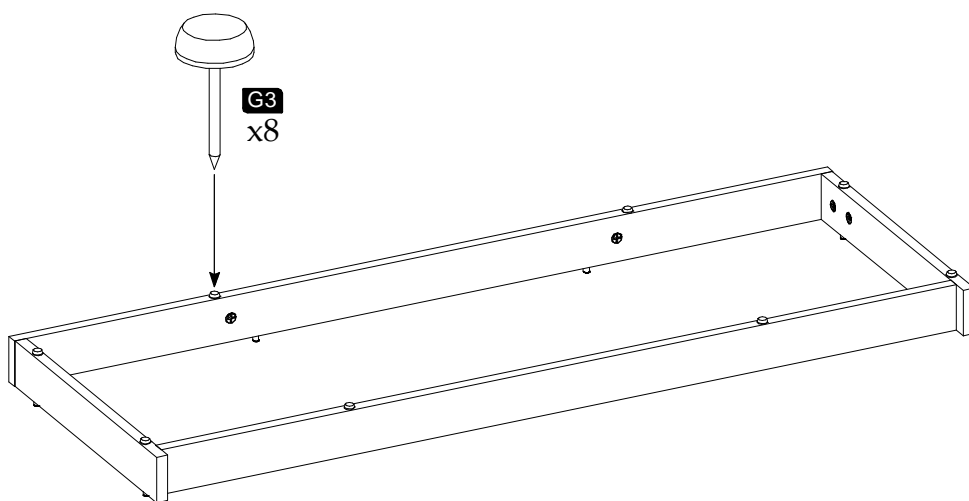

ELEGANT

Typ E

110 min

Element symbol	Measurements				Code	Paket
1	1213	435	38	1	1001	/
2	1213	435	38	1	1002	
3	1211	66	16	1	1003	
4	418	66	16	1	1004	
5	418	66	16	1	1005	
6	1177	66	16	1	1006	
7	686	400	16	1	1008	
8	686	400	16	1	1009	
9	730	379.5	16	1	1010	
10	762.5	379	16	1	1011	
11	762.5	70	16	1	1014	
12	158	380	16	1	1015	
13	390	157	16	1	1016	
14	390	157	16	1	1020	
15	390	157	16	1	1026	
16	350	110	16	3	1017	
17	350	110	16	3	1018	
18	312.5	110	16	2	1028	
19	320	110	16	1	1022	
20	326.5	346	3	2	N/A	
21	334	346	3	1	N/A	
22	744	384	3	1	1012_v	
23	744	388	3	1	N/A	
24	744	388	3	1	1013_v	
25	520	390	16	3	3001	