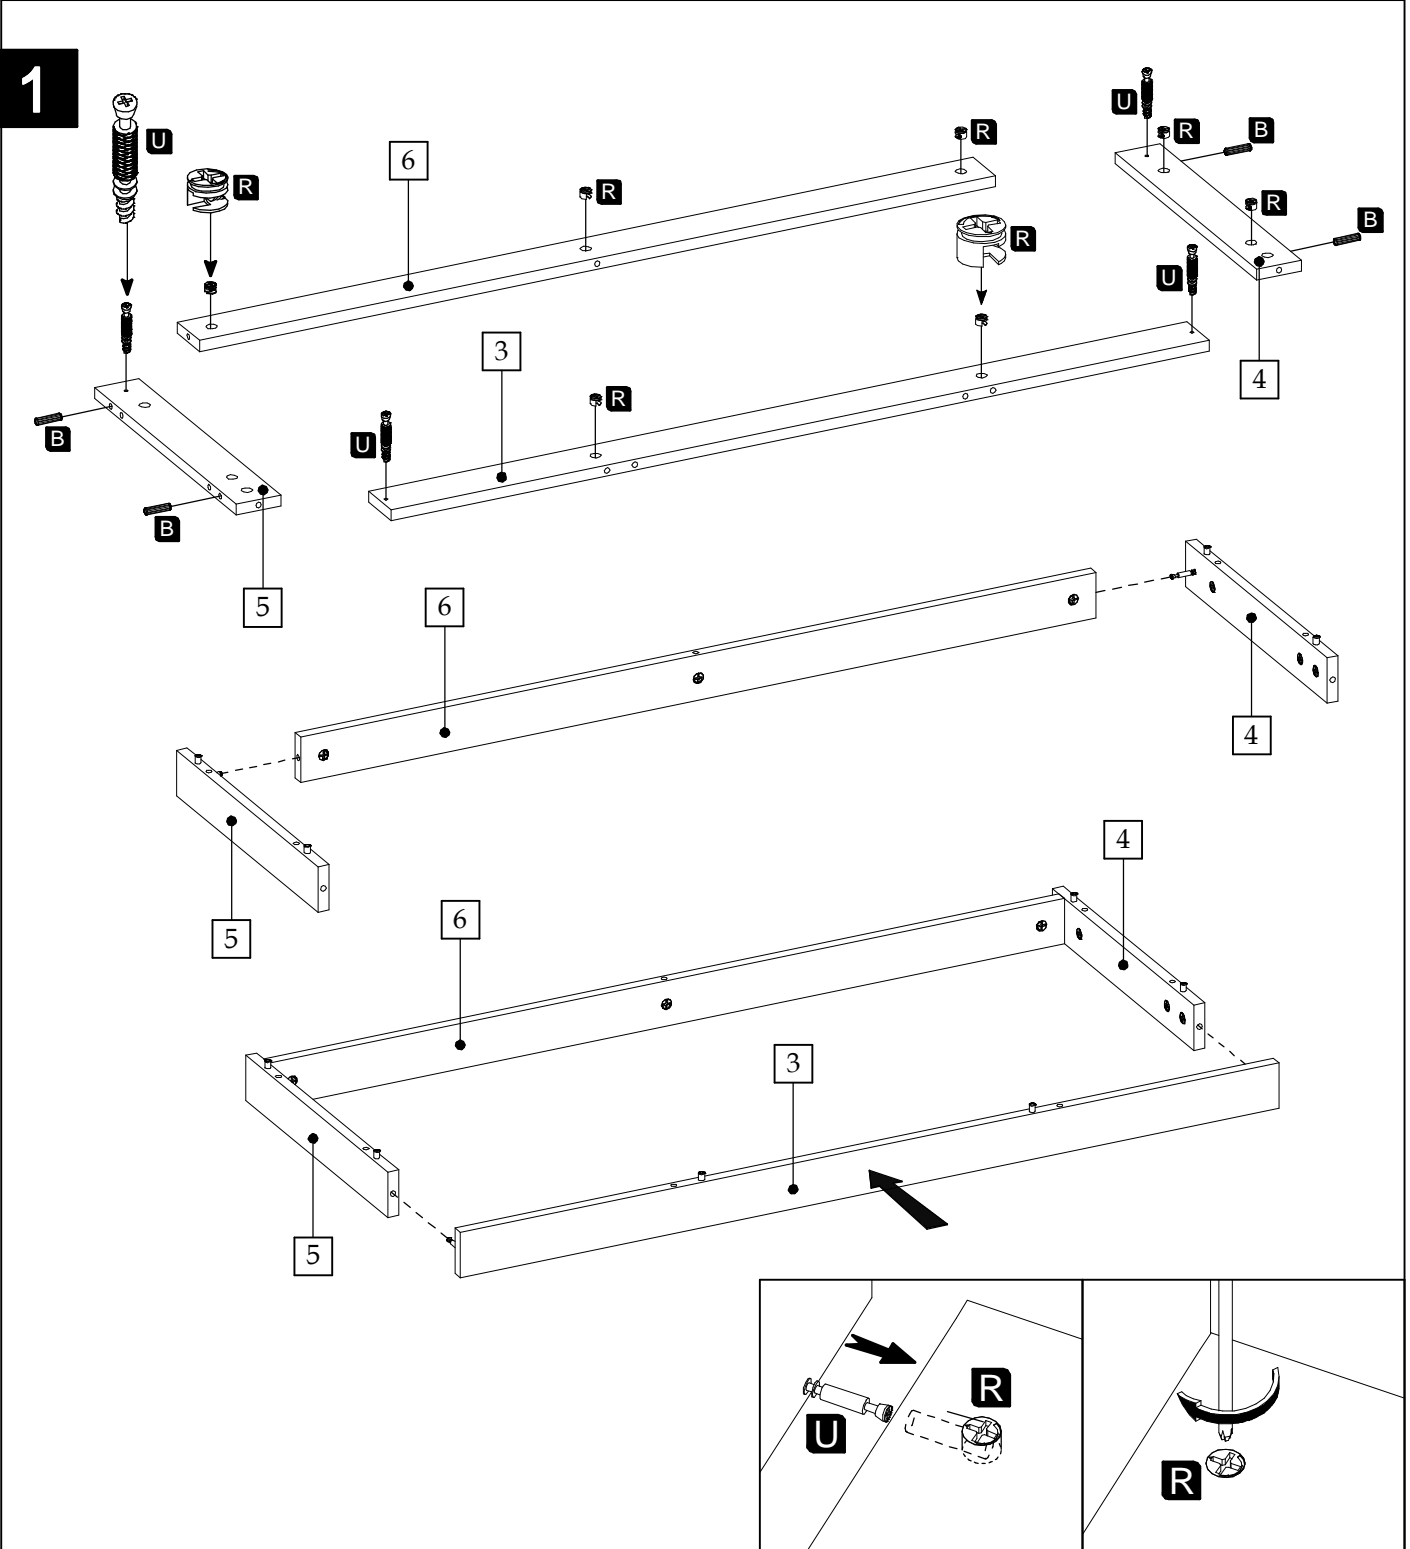

ELEGANT

Typ E

110 min

Element symbol	Measurements				Code	Paket
1	1213	435	38	1	1001	/
2	1213	435	38	1	1002	
3	1211	66	16	1	1003	
4	418	66	16	1	1004	
5	418	66	16	1	1005	
6	1177	66	16	1	1006	
7	686	400	16	1	1008	
8	686	400	16	1	1009	
9	730	379.5	16	1	1010	
10	762.5	379	16	1	1011	
11	762.5	70	16	1	1014	
12	158	380	16	1	1015	
13	390	157	16	1	1016	
14	390	157	16	1	1020	
15	390	157	16	1	1026	
16	350	110	16	3	1017	
17	350	110	16	3	1018	
18	312.5	110	16	2	1028	
19	320	110	16	1	1022	
20	326.5	346	3	2	N/A	
21	334	346	3	1	N/A	
22	744	384	3	1	1012_v	
23	744	388	3	1	N/A	
24	744	388	3	1	1013_v	
25	520	390	16	3	3001	

3

4

5

6

7

8

9

10