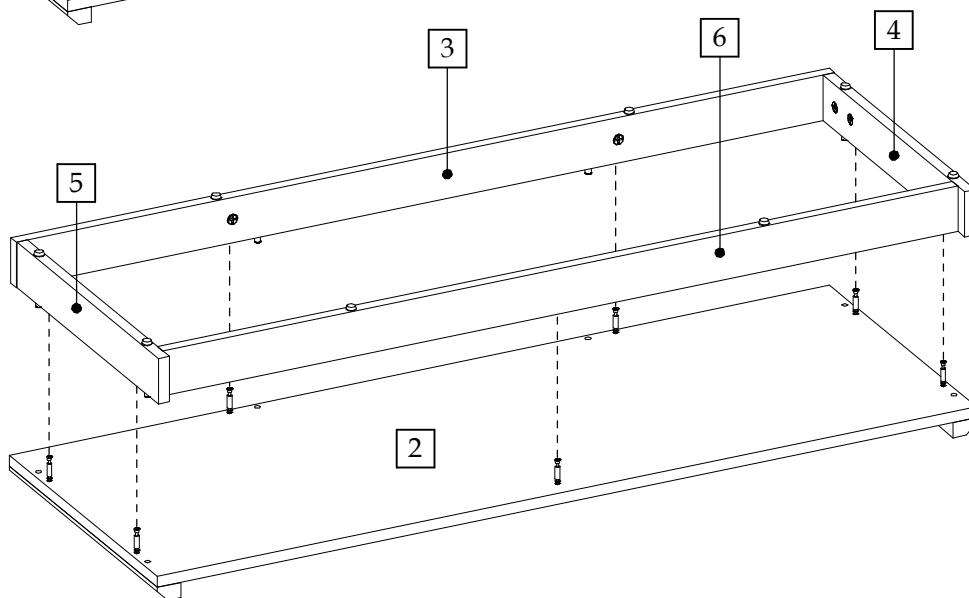

ELEGANT

Typ E

110 min

Element symbol	Measurements				Code	Paket
1	1213	435	38	1	1001	/
2	1213	435	38	1	1002	
3	1211	66	16	1	1003	
4	418	66	16	1	1004	
5	418	66	16	1	1005	
6	1177	66	16	1	1006	
7	686	400	16	1	1008	
8	686	400	16	1	1009	
9	730	379.5	16	1	1010	
10	762.5	379	16	1	1011	
11	762.5	70	16	1	1014	
12	158	380	16	1	1015	
13	390	157	16	1	1016	
14	390	157	16	1	1020	
15	390	157	16	1	1026	
16	350	110	16	3	1017	
17	350	110	16	3	1018	
18	312.5	110	16	2	1028	
19	320	110	16	1	1022	
20	326.5	346	3	2	N/A	
21	334	346	3	1	N/A	
22	744	384	3	1	1012_v	
23	744	388	3	1	N/A	
24	744	388	3	1	1013_v	
25	520	390	16	3	3001	