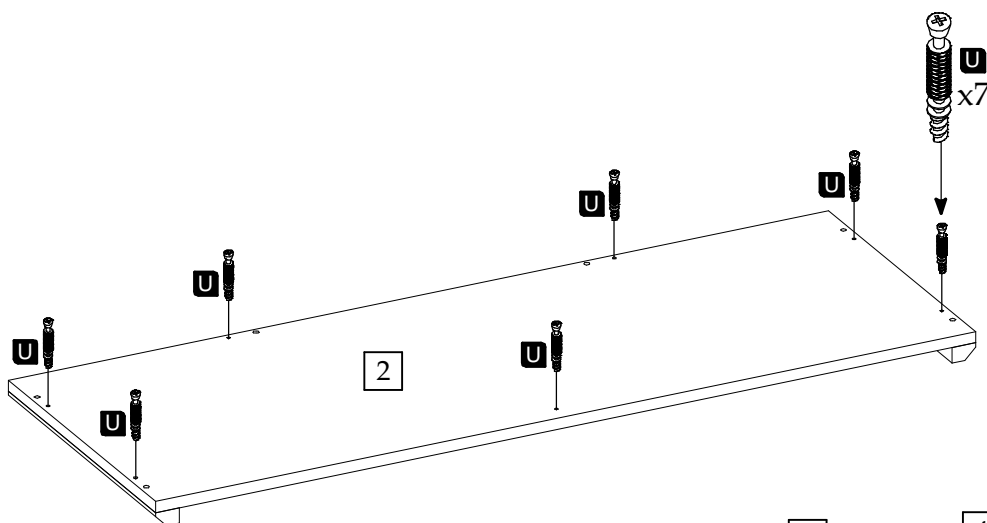

ELEGANT

Typ E

110 min

Element symbol	Measurements				Code	Paket
1	1213	435	38	1	1001	/
2	1213	435	38	1	1002	
3	1211	66	16	1	1003	
4	418	66	16	1	1004	
5	418	66	16	1	1005	
6	1177	66	16	1	1006	
7	686	400	16	1	1008	
8	686	400	16	1	1009	
9	730	379.5	16	1	1010	
10	762.5	379	16	1	1011	
11	762.5	70	16	1	1014	
12	158	380	16	1	1015	
13	390	157	16	1	1016	
14	390	157	16	1	1020	
15	390	157	16	1	1026	
16	350	110	16	3	1017	
17	350	110	16	3	1018	
18	312.5	110	16	2	1028	
19	320	110	16	1	1022	
20	326.5	346	3	2	N/A	
21	334	346	3	1	N/A	
22	744	384	3	1	1012_v	
23	744	388	3	1	N/A	
24	744	388	3	1	1013_v	
25	520	390	16	3	3001	