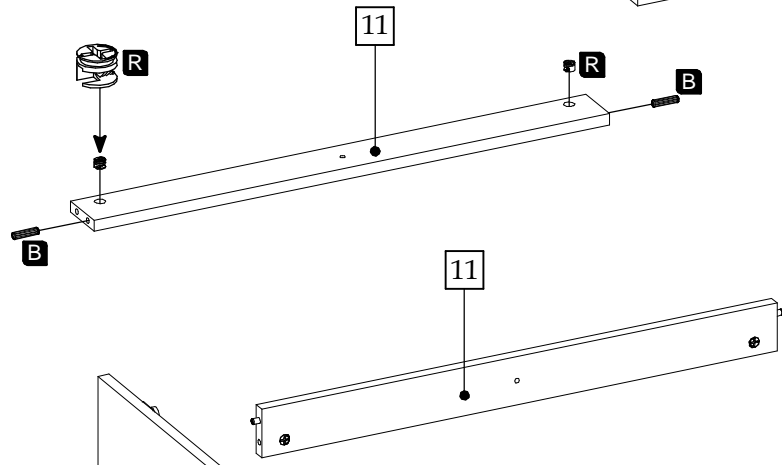

ELEGANT

Typ E

110 min

Element symbol	Measurements				Code	Paket
1	1213	435	38	1	1001	/
2	1213	435	38	1	1002	
3	1211	66	16	1	1003	
4	418	66	16	1	1004	
5	418	66	16	1	1005	
6	1177	66	16	1	1006	
7	686	400	16	1	1008	
8	686	400	16	1	1009	
9	730	379.5	16	1	1010	
10	762.5	379	16	1	1011	
11	762.5	70	16	1	1014	
12	158	380	16	1	1015	
13	390	157	16	1	1016	
14	390	157	16	1	1020	
15	390	157	16	1	1026	
16	350	110	16	3	1017	
17	350	110	16	3	1018	
18	312.5	110	16	2	1028	
19	320	110	16	1	1022	
20	326.5	346	3	2	N/A	
21	334	346	3	1	N/A	
22	744	384	3	1	1012_v	
23	744	388	3	1	N/A	
24	744	388	3	1	1013_v	
25	520	390	16	3	3001	

3

4

5

6

7

8

9

10