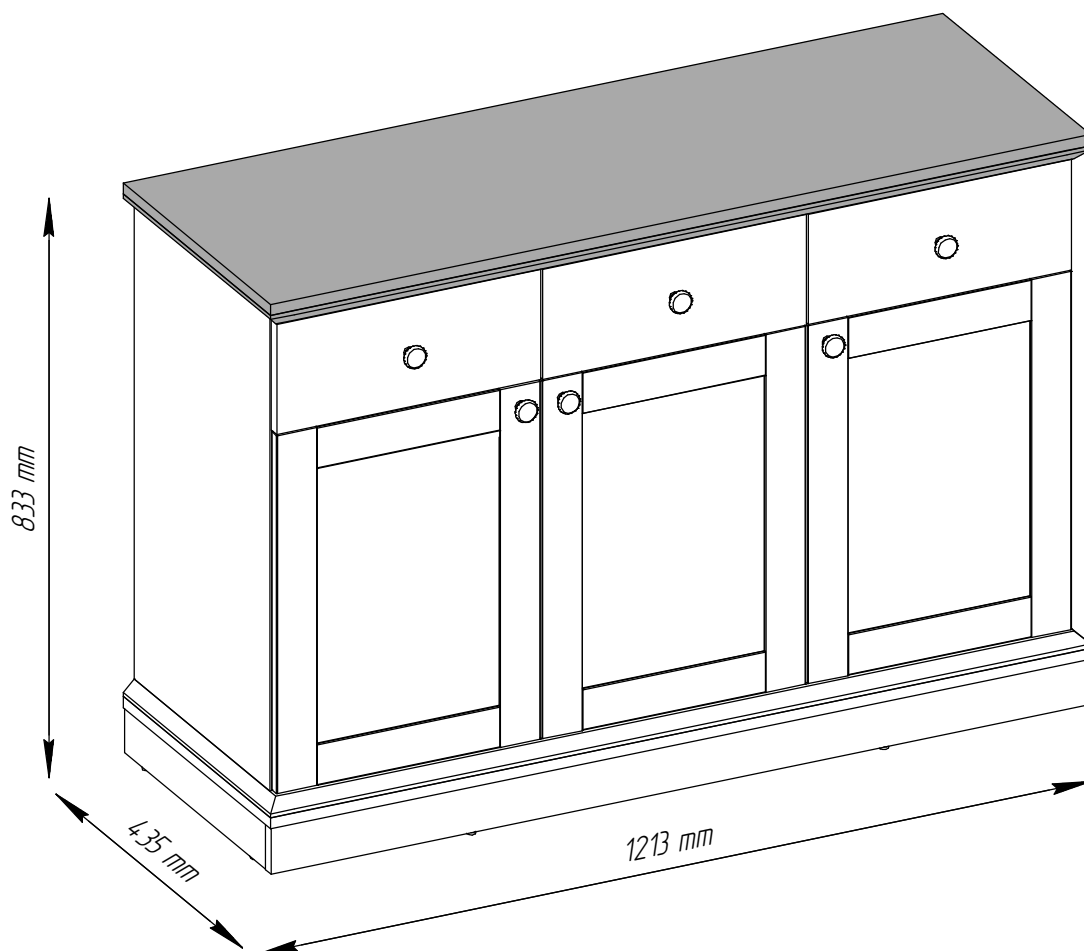

ELEGANT

Typ E

110 min

Element symbol	Measurements				Code	Paket
1	1213	435	38	1	1001	/
2	1213	435	38	1	1002	
3	1211	66	16	1	1003	
4	418	66	16	1	1004	
5	418	66	16	1	1005	
6	1177	66	16	1	1006	
7	686	400	16	1	1008	
8	686	400	16	1	1009	
9	730	379.5	16	1	1010	
10	762.5	379	16	1	1011	
11	762.5	70	16	1	1014	
12	158	380	16	1	1015	
13	390	157	16	1	1016	
14	390	157	16	1	1020	
15	390	157	16	1	1026	
16	350	110	16	3	1017	
17	350	110	16	3	1018	
18	312.5	110	16	2	1028	
19	320	110	16	1	1022	
20	326.5	346	3	2	N/A	
21	334	346	3	1	N/A	
22	744	384	3	1	1012_v	
23	744	388	3	1	N/A	
24	744	388	3	1	1013_v	
25	520	390	16	3	3001	