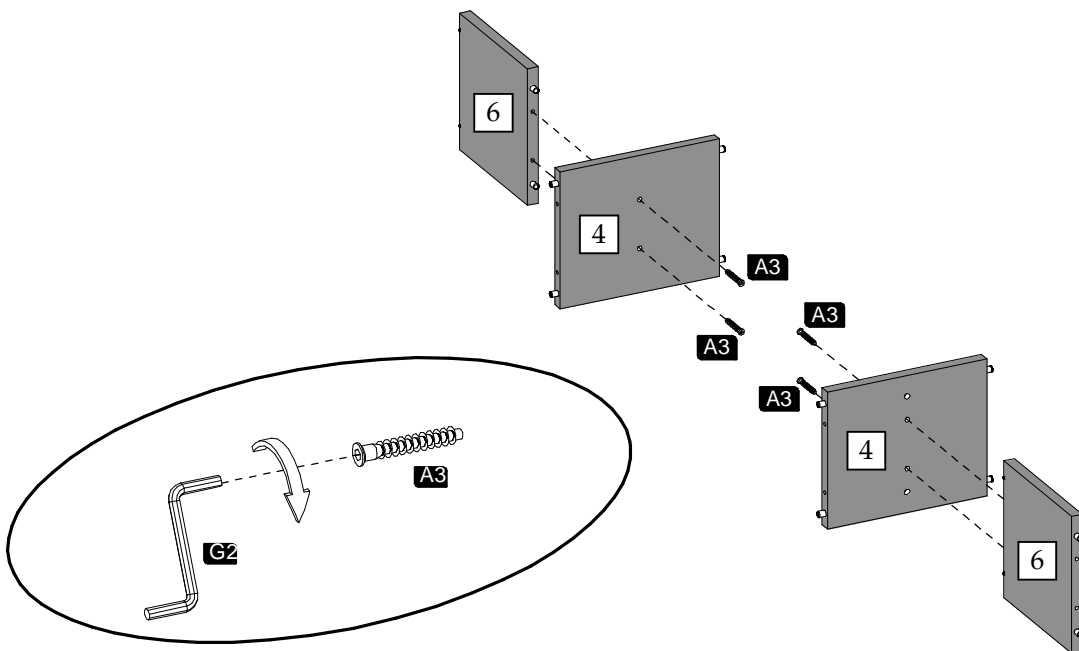

SPLIT

Typ A

40 min

Element symbol	Measurements				Code	Paket
1	868	200	16	2	1002	1/1
2	602	201	16	2	1004	1/1
3	469	200	16	2	1008	1/1
4	236	199.5	16	2	1010	1/1
5	150	199	16	4	1012	1/1
6	200	199	16	2	1014	1/1

1

2

3

4

5

6