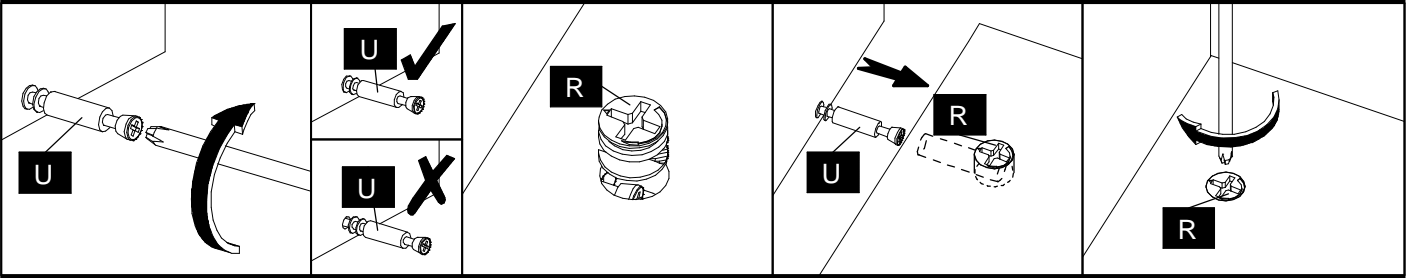

SPLIT

Typ A

40 min

Element symbol	Measurements				Code	Paket
1	868	200	16	2	1002	1/1
2	602	201	16	2	1004	1/1
3	469	200	16	2	1008	1/1
4	236	199.5	16	2	1010	1/1
5	150	199	16	4	1012	1/1
6	200	199	16	2	1014	1/1