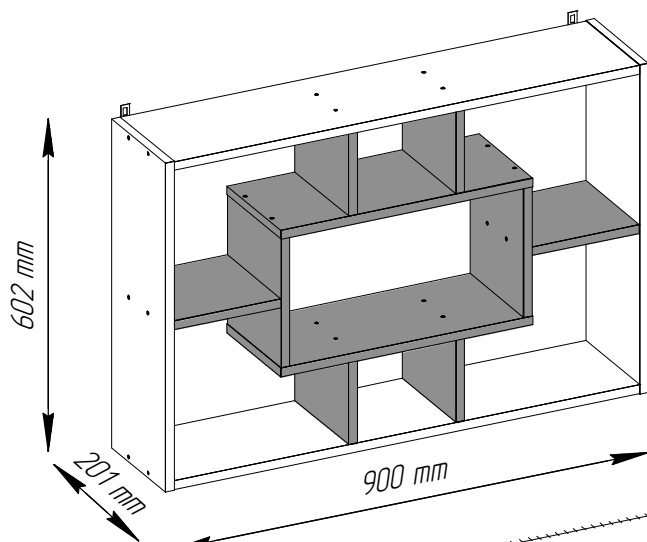

SPLIT

Typ A

40 min

Element symbol	Measurements				Code	Paket
1	868	200	16	2	1002	1/1
2	602	201	16	2	1004	1/1
3	469	200	16	2	1008	1/1
4	236	199.5	16	2	1010	1/1
5	150	199	16	4	1012	1/1
6	200	199	16	2	1014	1/1