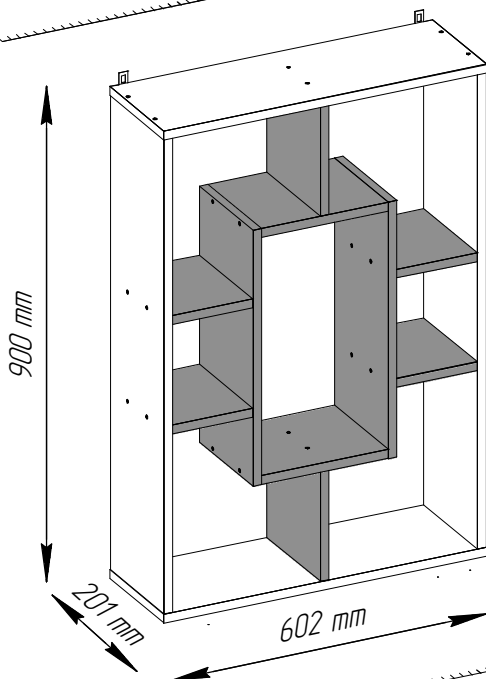

SPLIT

Typ A

40 min

Element symbol	Measurements				Code	Paket
1	868	200	16	2	1002	1/1
2	602	201	16	2	1004	1/1
3	469	200	16	2	1008	1/1
4	236	199.5	16	2	1010	1/1
5	150	199	16	4	1012	1/1
6	200	199	16	2	1014	1/1