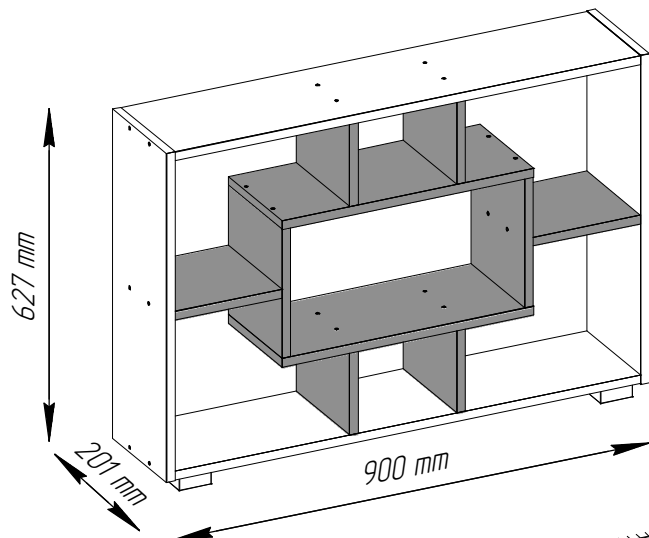

SPLIT

Typ A

40 min

Element symbol	Measurements				Code	Paket
1	868	200	16	2	1002	1/1
2	602	201	16	2	1004	1/1
3	469	200	16	2	1008	1/1
4	236	199.5	16	2	1010	1/1
5	150	199	16	4	1012	1/1
6	200	199	16	2	1014	1/1