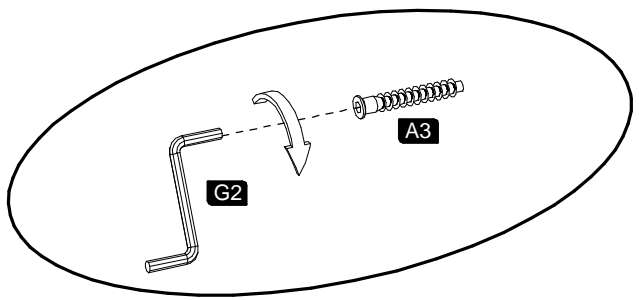

SPLIT

Typ A

40 min

Element symbol	Measurements				Code	Paket
1	868	200	16	2	1002	1/1
2	602	201	16	2	1004	1/1
3	469	200	16	2	1008	1/1
4	236	199.5	16	2	1010	1/1
5	150	199	16	4	1012	1/1
6	200	199	16	2	1014	1/1

1

2

3

4

5

6