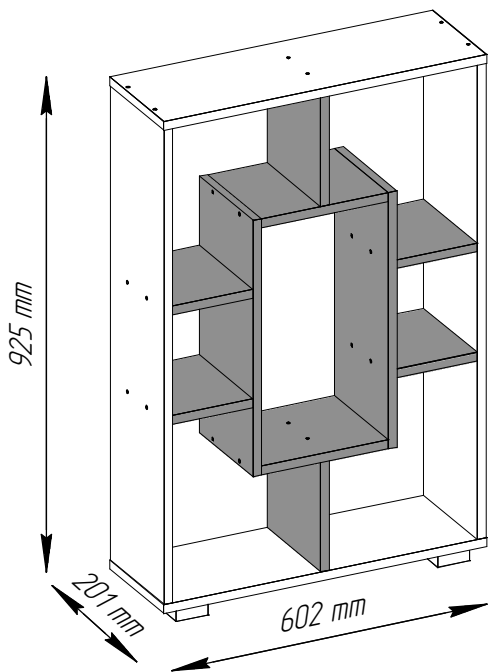

SPLIT

Typ A

40 min

Element symbol	Measurements				Code	Paket
1	868	200	16	2	1002	1/1
2	602	201	16	2	1004	1/1
3	469	200	16	2	1008	1/1
4	236	199.5	16	2	1010	1/1
5	150	199	16	4	1012	1/1
6	200	199	16	2	1014	1/1

1

2

3

4

5

6