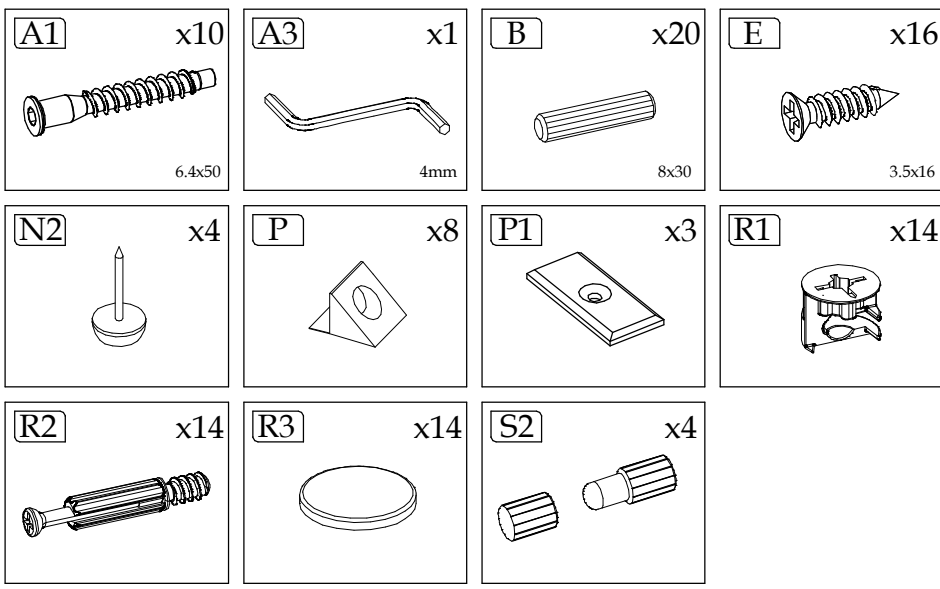

Melisa

50 min

Element symbol	Measurements				Code	Paket
	1	2	3	4		
1	900	3999	16	1	1002	1/1
2	900	3999	16	1	1003	1/1
3	568	378.5	16	2	1004	1/1
4	568	68	16	1	1007	1/1
5	600	239.5	16	1	1001	1/1
6	602	400	16	1	1008	1/1
7	600	239.5	16	1	1009	1/1
8	879	114	16	1	1010	1/1
9	567	114	16	1	1011	1/1
10	879	114	16	1	1012	1/1
11	582	374	3	1	N/A	1/1
12	582	382	3	1	N/A	1/1

▶ 1

▶ 2

▶ 3

▶ 4

► 5

► 6