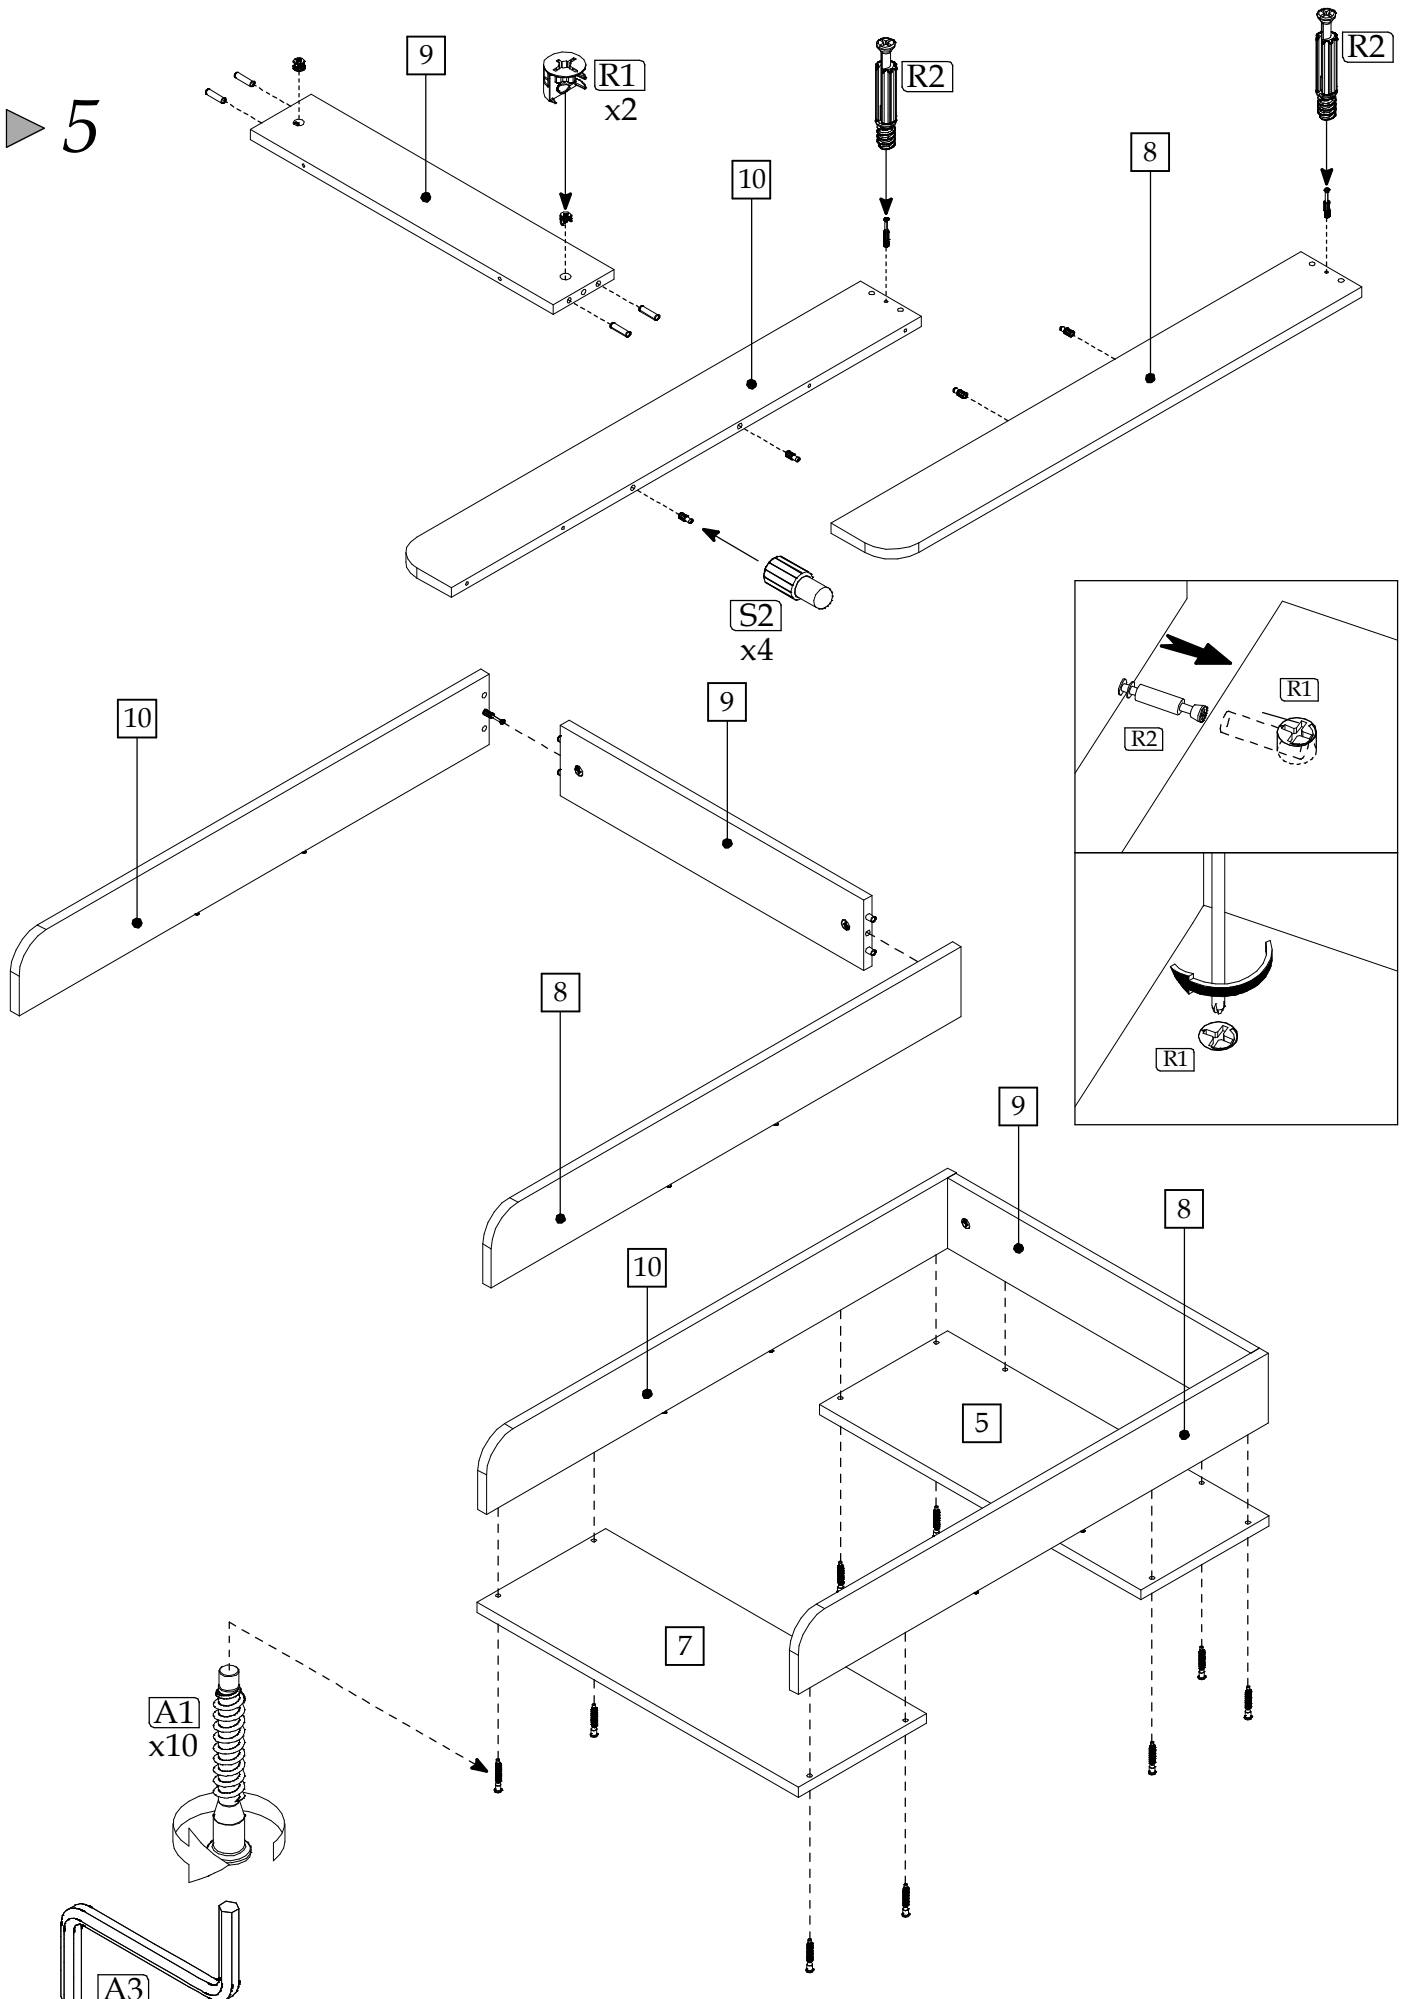

Melisa

50 min

Element symbol	Measurements				Code	Paket
	1	2	3	4		
1	900	3999	16	1	1002	1/1
2	900	3999	16	1	1003	1/1
3	568	378.5	16	2	1004	1/1
4	568	68	16	1	1007	1/1
5	600	239.5	16	1	1001	1/1
6	602	400	16	1	1008	1/1
7	600	239.5	16	1	1009	1/1
8	879	114	16	1	1010	1/1
9	567	114	16	1	1011	1/1
10	879	114	16	1	1012	1/1
11	582	374	3	1	N/A	1/1
12	582	382	3	1	N/A	1/1

▶ 1

▶ 2

▶ 3

▶ 4

► 5

► 6