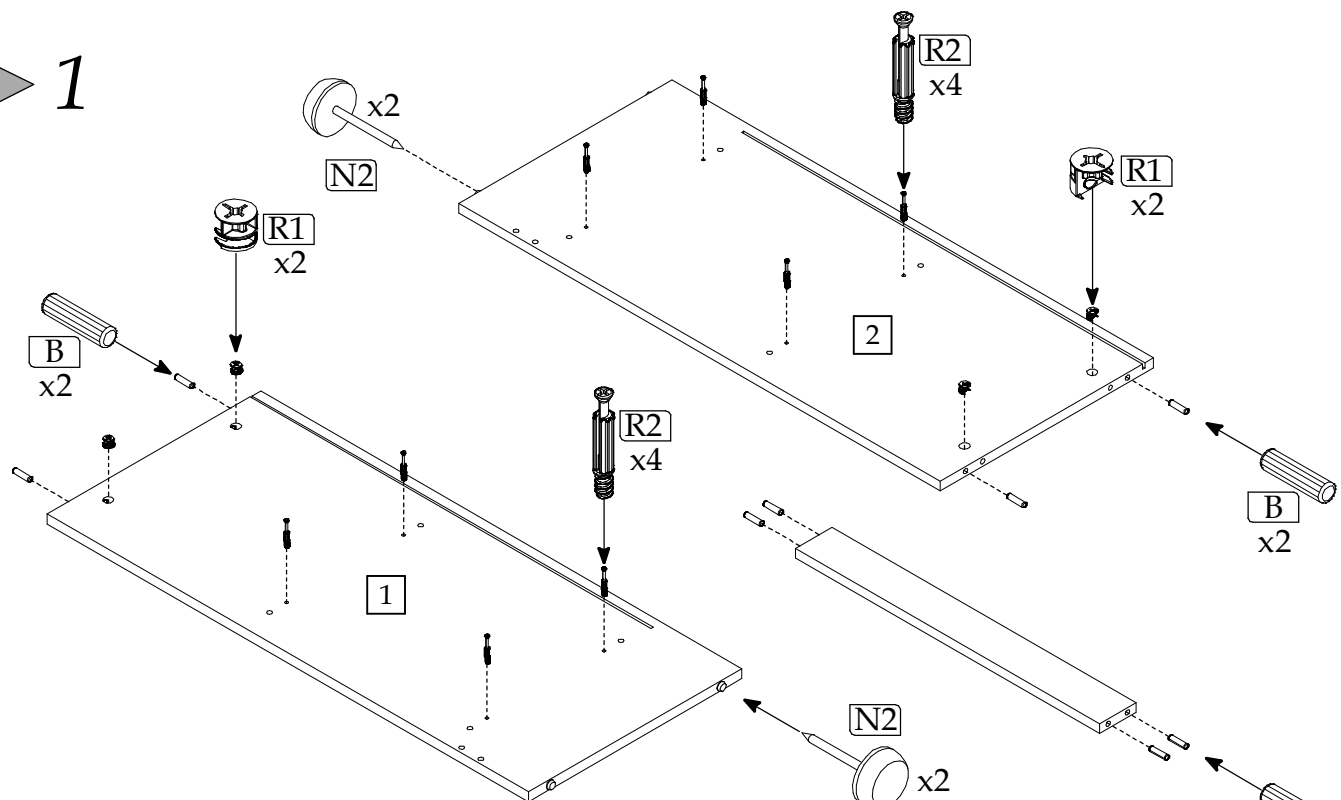

Melisa

50 min

Element symbol	Measurements				Code	Paket
	1	2	3	4		
1	900	3999	16	1	1002	1/1
2	900	3999	16	1	1003	1/1
3	568	378.5	16	2	1004	1/1
4	568	68	16	1	1007	1/1
5	600	239.5	16	1	1001	1/1
6	602	400	16	1	1008	1/1
7	600	239.5	16	1	1009	1/1
8	879	114	16	1	1010	1/1
9	567	114	16	1	1011	1/1
10	879	114	16	1	1012	1/1
11	582	374	3	1	N/A	1/1
12	582	382	3	1	N/A	1/1

▶ 1

▶ 2

▶ 3

▶ 4

► 5

► 6