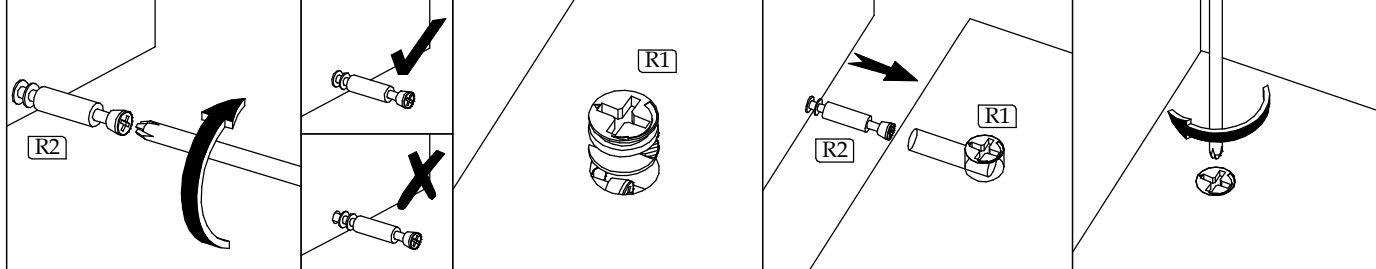

Melisa

50 min

Element symbol	Measurements				Code	Paket
	1	2	3	4		
1	900	3999	16	1	1002	1/1
2	900	3999	16	1	1003	1/1
3	568	378.5	16	2	1004	1/1
4	568	68	16	1	1007	1/1
5	600	239.5	16	1	1001	1/1
6	602	400	16	1	1008	1/1
7	600	239.5	16	1	1009	1/1
8	879	114	16	1	1010	1/1
9	567	114	16	1	1011	1/1
10	879	114	16	1	1012	1/1
11	582	374	3	1	N/A	1/1
12	582	382	3	1	N/A	1/1