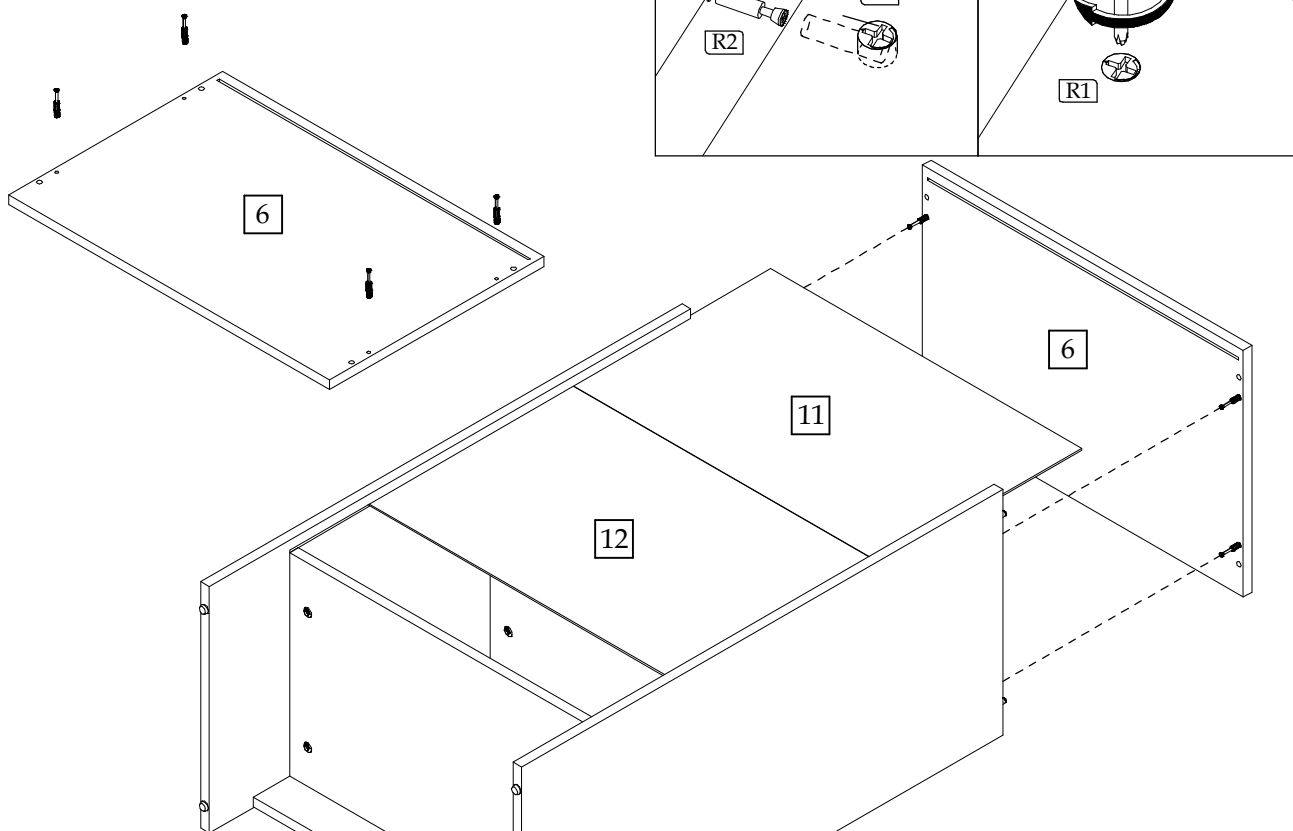

Melisa

50 min

Element symbol	Measurements				Code	Paket
	1	2	3	4		
1	900	3999	16	1	1002	1/1
2	900	3999	16	1	1003	1/1
3	568	378.5	16	2	1004	1/1
4	568	68	16	1	1007	1/1
5	600	239.5	16	1	1001	1/1
6	602	400	16	1	1008	1/1
7	600	239.5	16	1	1009	1/1
8	879	114	16	1	1010	1/1
9	567	114	16	1	1011	1/1
10	879	114	16	1	1012	1/1
11	582	374	3	1	N/A	1/1
12	582	382	3	1	N/A	1/1

▶ 1

▶ 2

▶ 3

▶ 4

► 5

► 6