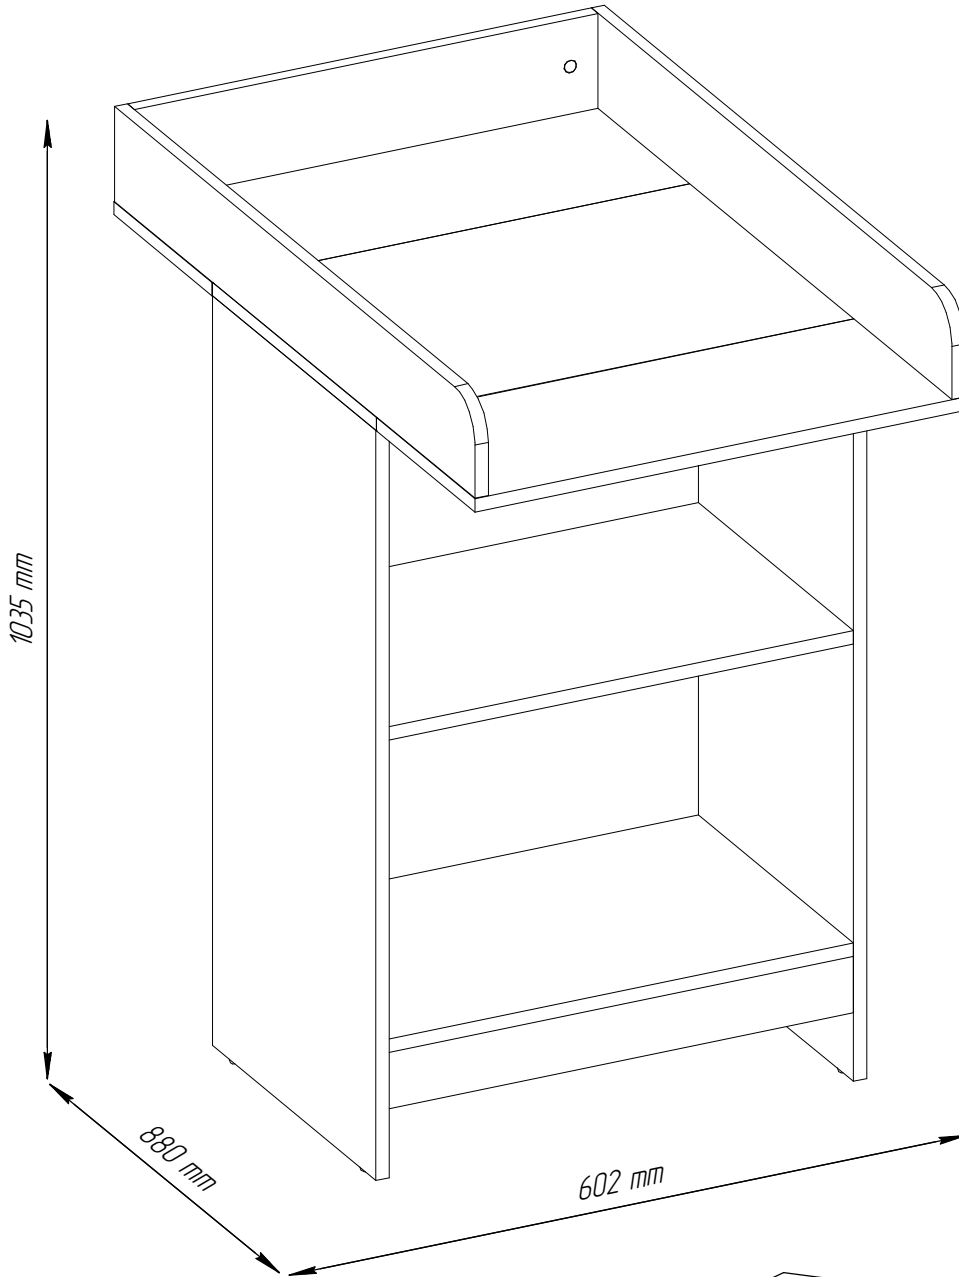

Melisa

50 min

Element symbol	Measurements				Code	Paket
	1	2	3	4		
1	900	3999	16	1	1002	1/1
2	900	3999	16	1	1003	1/1
3	568	378.5	16	2	1004	1/1
4	568	68	16	1	1007	1/1
5	600	239.5	16	1	1001	1/1
6	602	400	16	1	1008	1/1
7	600	239.5	16	1	1009	1/1
8	879	114	16	1	1010	1/1
9	567	114	16	1	1011	1/1
10	879	114	16	1	1012	1/1
11	582	374	3	1	N/A	1/1
12	582	382	3	1	N/A	1/1

▶ 1

▶ 2

▶ 3

▶ 4

► 5

► 6