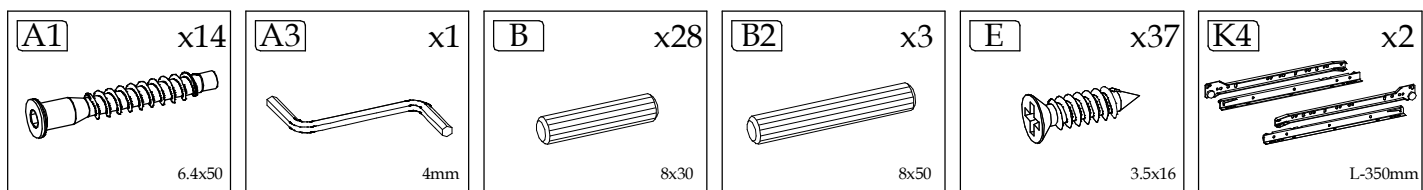

GL LALA 120

70 min

Element symbol	Measurements				Code	Paket
	1	2	3	4		
1	1200	400	16	1	1002	1/1
2	359	383	16	1	1003	1/1
3	359	383	16	1	1004	1/1
4	278	369	16	1	1016/2016	1/1
5	1166	65	16	1	1005	1/1
6	1166	70	16	1	1008	1/1
7	1166	90	16	1	1006	1/1
8	250	65	16	1	1007	1/1
9	575	368.5	16	2	1010/17	1/1
10	575	60	16	2	1001/23	1/1
11	595	156	16	1	1011	1/1
12	595	156	16	1	1018	1/1
13	350	99.5	16	2	1012/19	1/1
14	518	99.5	16	2	1013/20	1/1
15	350	99.5	16	2	1014/21	1/1
16	590	292	3	2	1040_v	1/1
17	550	355	3	2	N/A	1/1