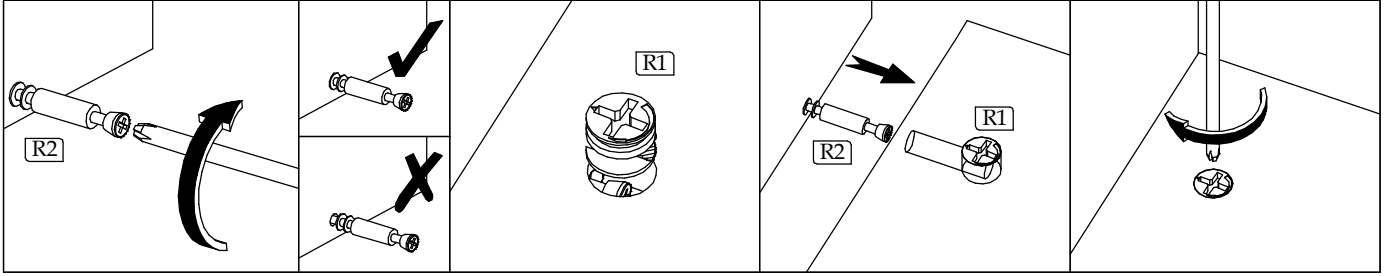

GL LALA 120

70 min

Element symbol	Measurements				Code	Paket
	1	2	3	4		
1	1200	400	16	1	1002	1/1
2	359	383	16	1	1003	1/1
3	359	383	16	1	1004	1/1
4	278	369	16	1	1016/2016	1/1
5	1166	65	16	1	1005	1/1
6	1166	70	16	1	1008	1/1
7	1166	90	16	1	1006	1/1
8	250	65	16	1	1007	1/1
9	575	368.5	16	2	1010/17	1/1
10	575	60	16	2	1001/23	1/1
11	595	156	16	1	1011	1/1
12	595	156	16	1	1018	1/1
13	350	99.5	16	2	1012/19	1/1
14	518	99.5	16	2	1013/20	1/1
15	350	99.5	16	2	1014/21	1/1
16	590	292	3	2	1040_v	1/1
17	550	355	3	2	N/A	1/1