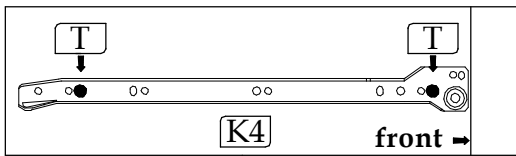

GL LALA 120

70 min

Element symbol	Measurements				Code	Paket
	1	2	3	4		
1	1200	400	16	1	1002	1/1
2	359	383	16	1	1003	1/1
3	359	383	16	1	1004	1/1
4	278	369	16	1	1016/2016	1/1
5	1166	65	16	1	1005	1/1
6	1166	70	16	1	1008	1/1
7	1166	90	16	1	1006	1/1
8	250	65	16	1	1007	1/1
9	575	368.5	16	2	1010/17	1/1
10	575	60	16	2	1001/23	1/1
11	595	156	16	1	1011	1/1
12	595	156	16	1	1018	1/1
13	350	99.5	16	2	1012/19	1/1
14	518	99.5	16	2	1013/20	1/1
15	350	99.5	16	2	1014/21	1/1
16	590	292	3	2	1040_v	1/1
17	550	355	3	2	N/A	1/1