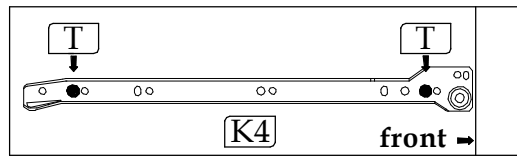

GL LALA 120

70 min

Element symbol	Measurements				Code	Paket
	1	2	3	4		
1	1200	400	16	1	1002	1/1
2	359	383	16	1	1003	1/1
3	359	383	16	1	1004	1/1
4	278	369	16	1	1016/2016	1/1
5	1166	65	16	1	1005	1/1
6	1166	70	16	1	1008	1/1
7	1166	90	16	1	1006	1/1
8	250	65	16	1	1007	1/1
9	575	368.5	16	2	1010/17	1/1
10	575	60	16	2	1001/23	1/1
11	595	156	16	1	1011	1/1
12	595	156	16	1	1018	1/1
13	350	99.5	16	2	1012/19	1/1
14	518	99.5	16	2	1013/20	1/1
15	350	99.5	16	2	1014/21	1/1
16	590	292	3	2	1040_v	1/1
17	550	355	3	2	N/A	1/1