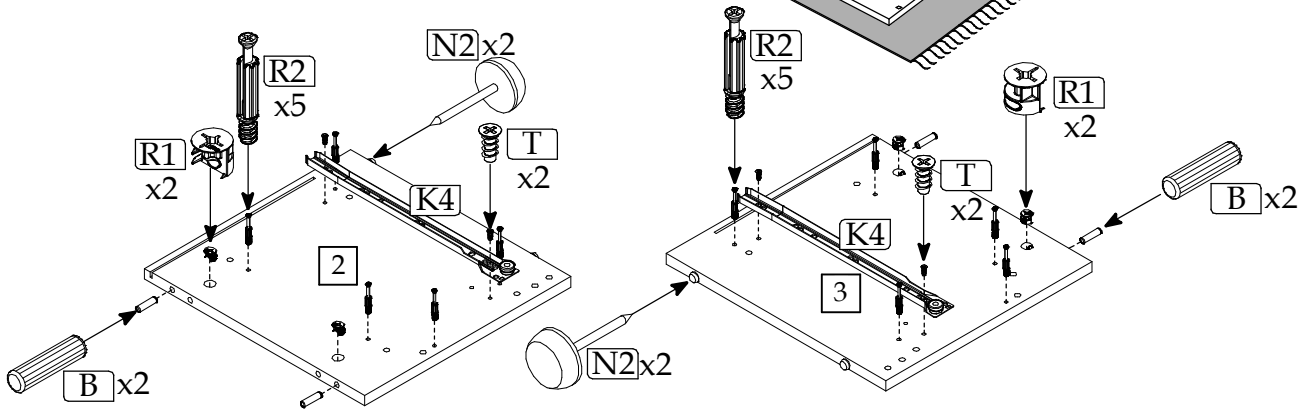

GL LALA 120

70 min

Element symbol	Measurements				Code	Paket
	1	2	3	4		
1	1200	400	16	1	1002	1/1
2	359	383	16	1	1003	1/1
3	359	383	16	1	1004	1/1
4	278	369	16	1	1016/2016	1/1
5	1166	65	16	1	1005	1/1
6	1166	70	16	1	1008	1/1
7	1166	90	16	1	1006	1/1
8	250	65	16	1	1007	1/1
9	575	368.5	16	2	1010/17	1/1
10	575	60	16	2	1001/23	1/1
11	595	156	16	1	1011	1/1
12	595	156	16	1	1018	1/1
13	350	99.5	16	2	1012/19	1/1
14	518	99.5	16	2	1013/20	1/1
15	350	99.5	16	2	1014/21	1/1
16	590	292	3	2	1040_v	1/1
17	550	355	3	2	N/A	1/1