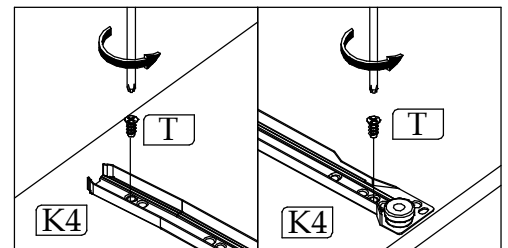

GL LALA 120

70 min

Element symbol	Measurements				Code	Paket
	1	2	3	4		
1	1200	400	16	1	1002	1/1
2	359	383	16	1	1003	1/1
3	359	383	16	1	1004	1/1
4	278	369	16	1	1016/2016	1/1
5	1166	65	16	1	1005	1/1
6	1166	70	16	1	1008	1/1
7	1166	90	16	1	1006	1/1
8	250	65	16	1	1007	1/1
9	575	368.5	16	2	1010/17	1/1
10	575	60	16	2	1001/23	1/1
11	595	156	16	1	1011	1/1
12	595	156	16	1	1018	1/1
13	350	99.5	16	2	1012/19	1/1
14	518	99.5	16	2	1013/20	1/1
15	350	99.5	16	2	1014/21	1/1
16	590	292	3	2	1040_v	1/1
17	550	355	3	2	N/A	1/1