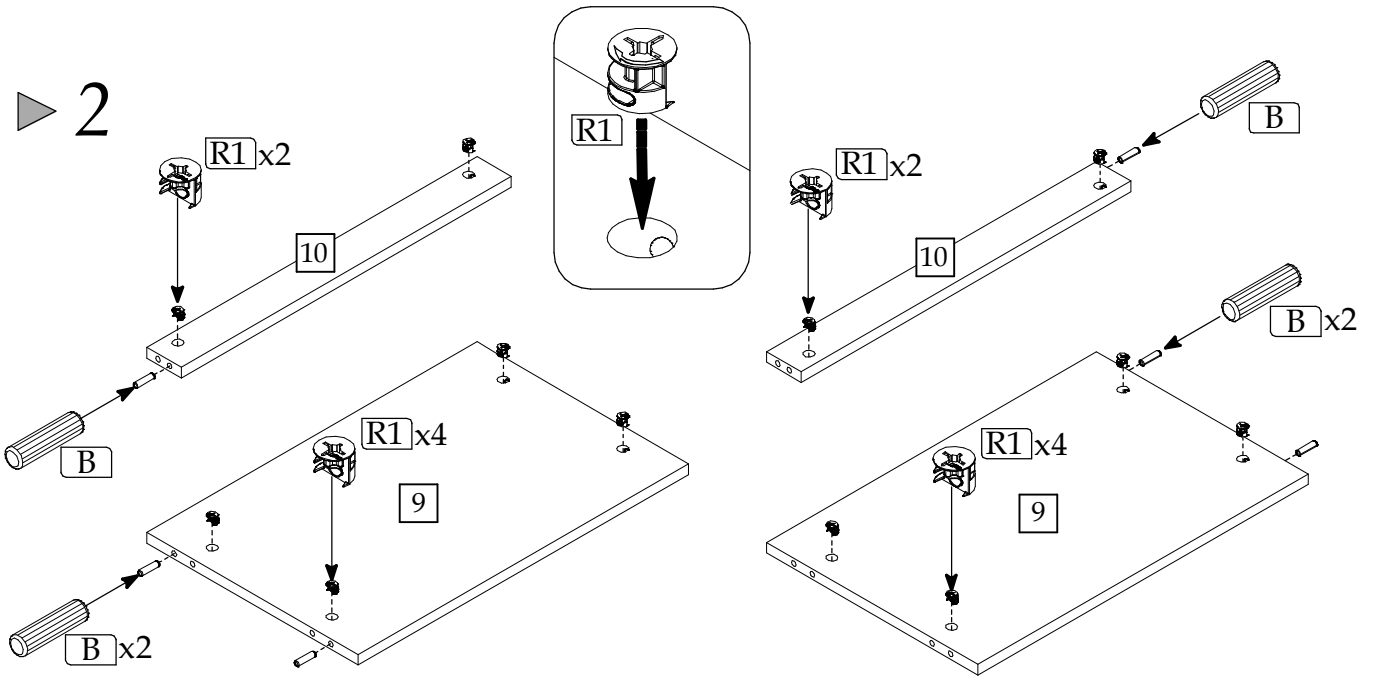

GL LALA 120

70 min

Element symbol	Measurements				Code	Paket
	1	2	3	4		
1	1200	400	16	1	1002	1/1
2	359	383	16	1	1003	1/1
3	359	383	16	1	1004	1/1
4	278	369	16	1	1016/2016	1/1
5	1166	65	16	1	1005	1/1
6	1166	70	16	1	1008	1/1
7	1166	90	16	1	1006	1/1
8	250	65	16	1	1007	1/1
9	575	368.5	16	2	1010/17	1/1
10	575	60	16	2	1001/23	1/1
11	595	156	16	1	1011	1/1
12	595	156	16	1	1018	1/1
13	350	99.5	16	2	1012/19	1/1
14	518	99.5	16	2	1013/20	1/1
15	350	99.5	16	2	1014/21	1/1
16	590	292	3	2	1040_v	1/1
17	550	355	3	2	N/A	1/1

▶ 2

▶ 3

▶ 4

► 5

► 6

▶ 7

8