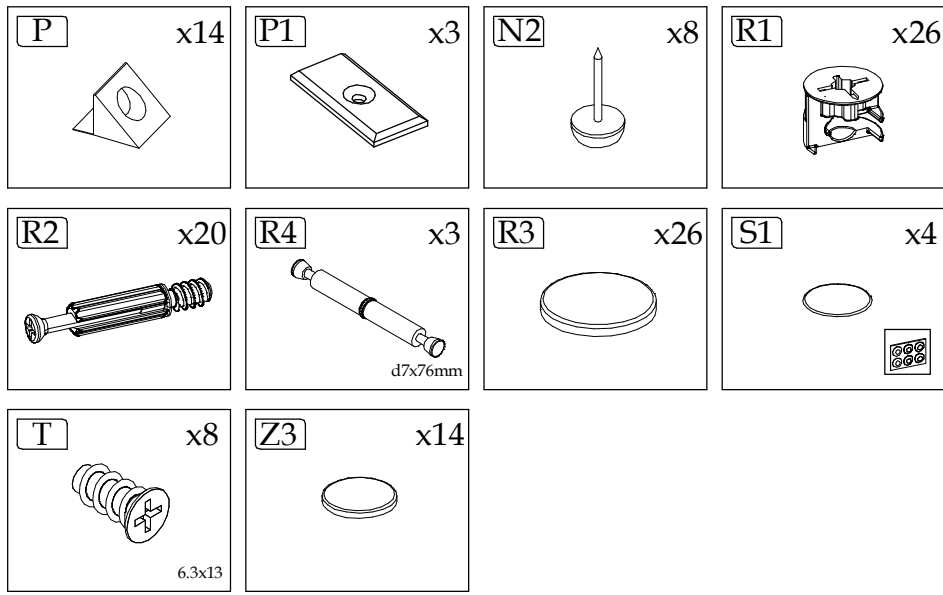

GL LALA 120

70 min

Element symbol	Measurements				Code	Paket
	1	2	3	4		
1	1200	400	16	1	1002	1/1
2	359	383	16	1	1003	1/1
3	359	383	16	1	1004	1/1
4	278	369	16	1	1016/2016	1/1
5	1166	65	16	1	1005	1/1
6	1166	70	16	1	1008	1/1
7	1166	90	16	1	1006	1/1
8	250	65	16	1	1007	1/1
9	575	368.5	16	2	1010/17	1/1
10	575	60	16	2	1001/23	1/1
11	595	156	16	1	1011	1/1
12	595	156	16	1	1018	1/1
13	350	99.5	16	2	1012/19	1/1
14	518	99.5	16	2	1013/20	1/1
15	350	99.5	16	2	1014/21	1/1
16	590	292	3	2	1040_v	1/1
17	550	355	3	2	N/A	1/1

▶ 2

▶ 3

▶ 4

► 5

► 6

▶ 7

8