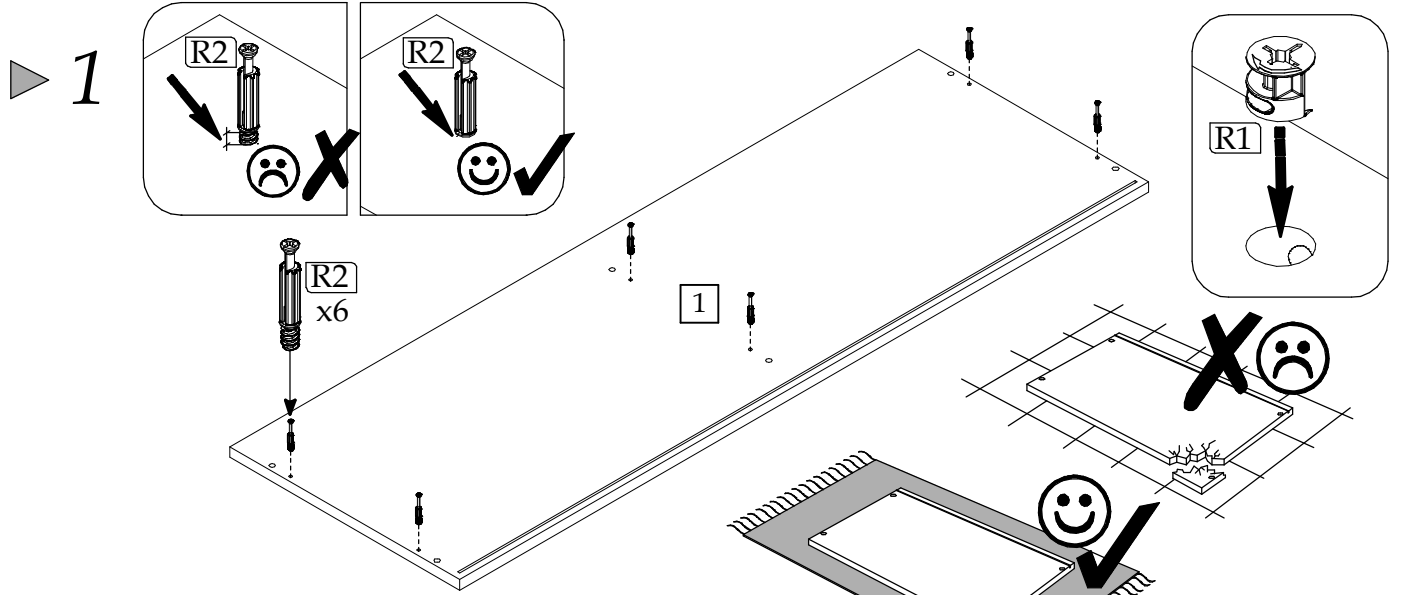

GL LALA 120

70 min

Element symbol	Measurements				Code	Paket
	1	2	3	4		
1	1200	400	16	1	1002	1/1
2	359	383	16	1	1003	1/1
3	359	383	16	1	1004	1/1
4	278	369	16	1	1016/2016	1/1
5	1166	65	16	1	1005	1/1
6	1166	70	16	1	1008	1/1
7	1166	90	16	1	1006	1/1
8	250	65	16	1	1007	1/1
9	575	368.5	16	2	1010/17	1/1
10	575	60	16	2	1001/23	1/1
11	595	156	16	1	1011	1/1
12	595	156	16	1	1018	1/1
13	350	99.5	16	2	1012/19	1/1
14	518	99.5	16	2	1013/20	1/1
15	350	99.5	16	2	1014/21	1/1
16	590	292	3	2	1040_v	1/1
17	550	355	3	2	N/A	1/1