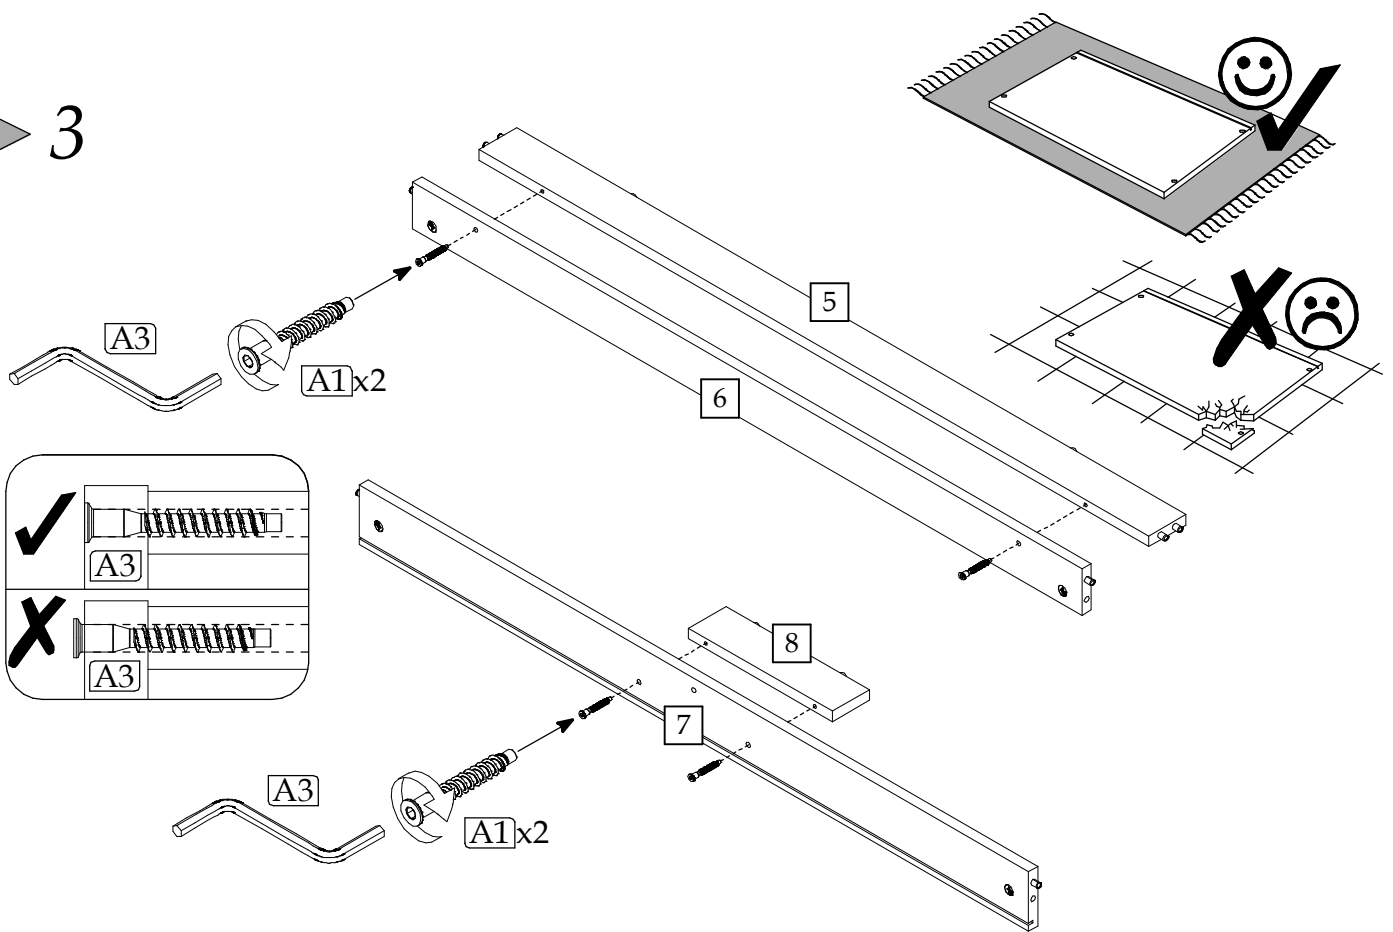

GL LALA 120

70 min

Element symbol	Measurements				Code	Paket
	1	2	3	4		
1	1200	400	16	1	1002	1/1
2	359	383	16	1	1003	1/1
3	359	383	16	1	1004	1/1
4	278	369	16	1	1016/2016	1/1
5	1166	65	16	1	1005	1/1
6	1166	70	16	1	1008	1/1
7	1166	90	16	1	1006	1/1
8	250	65	16	1	1007	1/1
9	575	368.5	16	2	1010/17	1/1
10	575	60	16	2	1001/23	1/1
11	595	156	16	1	1011	1/1
12	595	156	16	1	1018	1/1
13	350	99.5	16	2	1012/19	1/1
14	518	99.5	16	2	1013/20	1/1
15	350	99.5	16	2	1014/21	1/1
16	590	292	3	2	1040_v	1/1
17	550	355	3	2	N/A	1/1

▶ 2

▶ 3

▶ 4

► 5

► 6

▶ 7

8