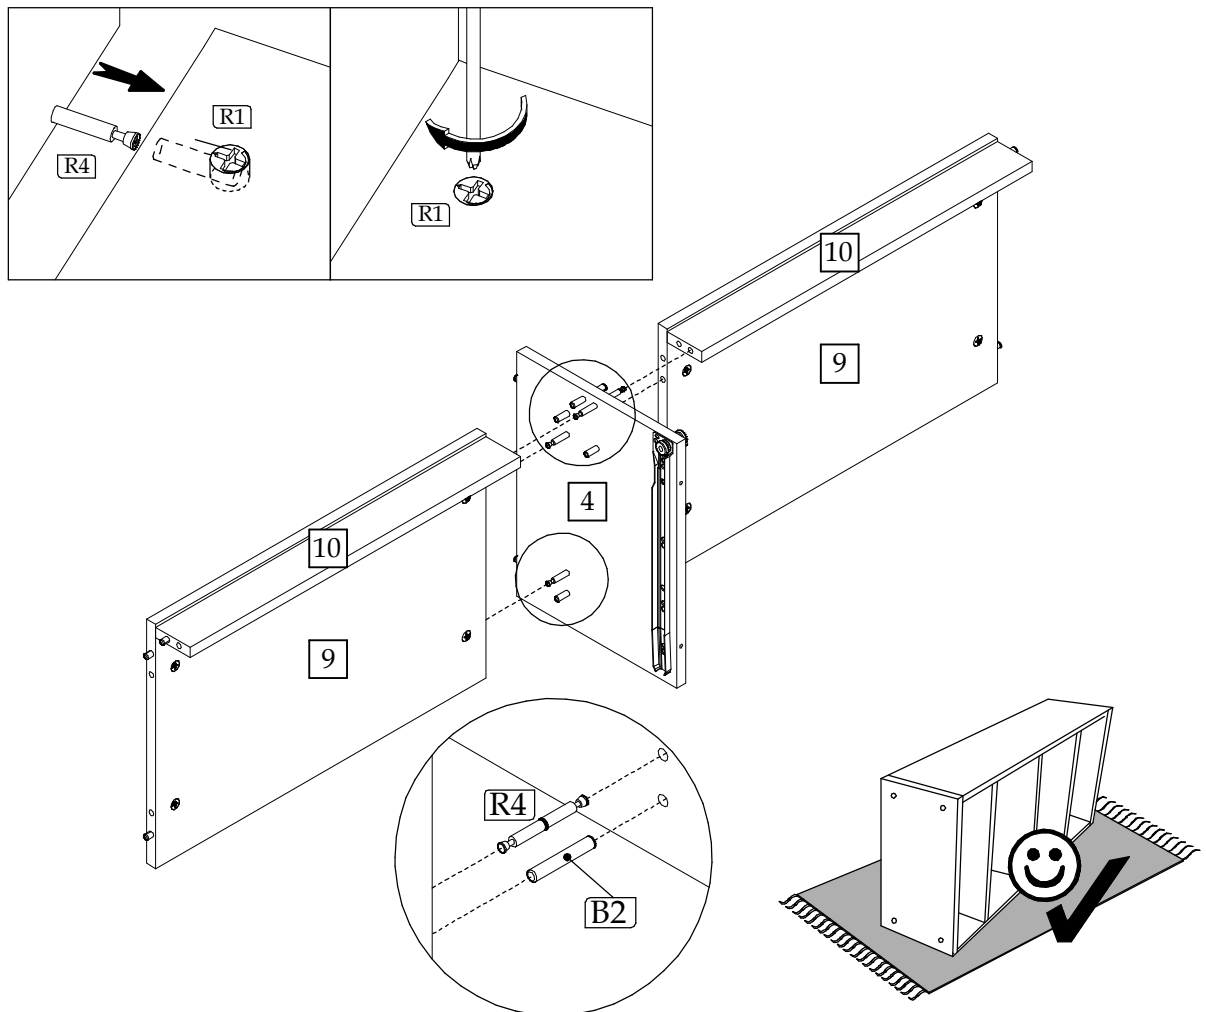

GL LALA 120

70 min

Element symbol	Measurements				Code	Paket
	1	2	3	4		
1	1200	400	16	1	1002	1/1
2	359	383	16	1	1003	1/1
3	359	383	16	1	1004	1/1
4	278	369	16	1	1016/2016	1/1
5	1166	65	16	1	1005	1/1
6	1166	70	16	1	1008	1/1
7	1166	90	16	1	1006	1/1
8	250	65	16	1	1007	1/1
9	575	368.5	16	2	1010/17	1/1
10	575	60	16	2	1001/23	1/1
11	595	156	16	1	1011	1/1
12	595	156	16	1	1018	1/1
13	350	99.5	16	2	1012/19	1/1
14	518	99.5	16	2	1013/20	1/1
15	350	99.5	16	2	1014/21	1/1
16	590	292	3	2	1040_v	1/1
17	550	355	3	2	N/A	1/1

▶ 2

▶ 3

▶ 4

► 5

► 6

▶ 7

8