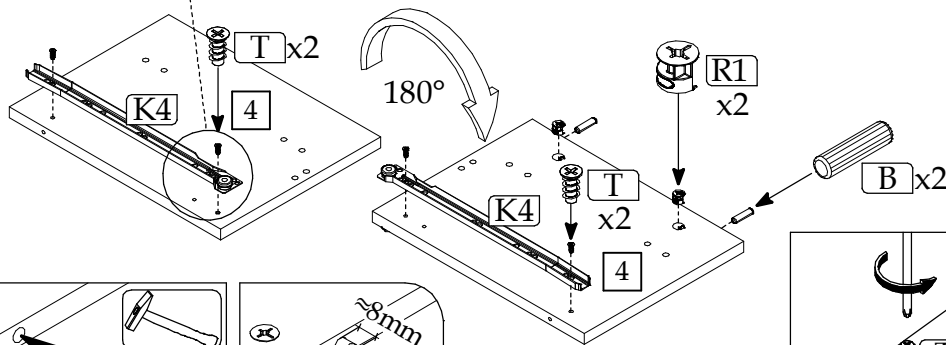

GL LALA 120

70 min

Element symbol	Measurements				Code	Paket
	1	2	3	4		
1	1200	400	16	1	1002	1/1
2	359	383	16	1	1003	1/1
3	359	383	16	1	1004	1/1
4	278	369	16	1	1016/2016	1/1
5	1166	65	16	1	1005	1/1
6	1166	70	16	1	1008	1/1
7	1166	90	16	1	1006	1/1
8	250	65	16	1	1007	1/1
9	575	368.5	16	2	1010/17	1/1
10	575	60	16	2	1001/23	1/1
11	595	156	16	1	1011	1/1
12	595	156	16	1	1018	1/1
13	350	99.5	16	2	1012/19	1/1
14	518	99.5	16	2	1013/20	1/1
15	350	99.5	16	2	1014/21	1/1
16	590	292	3	2	1040_v	1/1
17	550	355	3	2	N/A	1/1