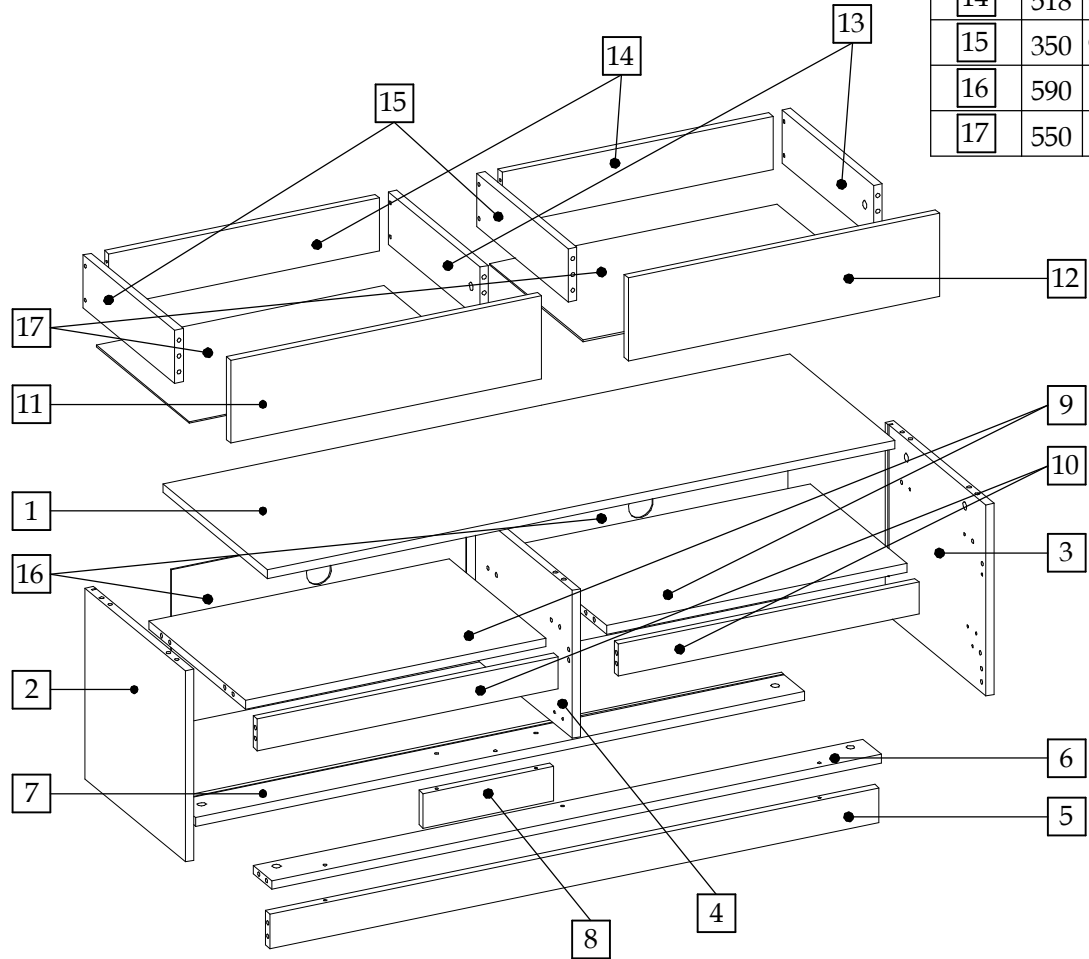

GL LALA 120

70 min

Element symbol	Measurements				Code	Paket
	1	2	3	4		
1	1200	400	16	1	1002	1/1
2	359	383	16	1	1003	1/1
3	359	383	16	1	1004	1/1
4	278	369	16	1	1016/2016	1/1
5	1166	65	16	1	1005	1/1
6	1166	70	16	1	1008	1/1
7	1166	90	16	1	1006	1/1
8	250	65	16	1	1007	1/1
9	575	368.5	16	2	1010/17	1/1
10	575	60	16	2	1001/23	1/1
11	595	156	16	1	1011	1/1
12	595	156	16	1	1018	1/1
13	350	99.5	16	2	1012/19	1/1
14	518	99.5	16	2	1013/20	1/1
15	350	99.5	16	2	1014/21	1/1
16	590	292	3	2	1040_v	1/1
17	550	355	3	2	N/A	1/1

▶ 2

▶ 3

▶ 4

► 5

► 6

▶ 7

8