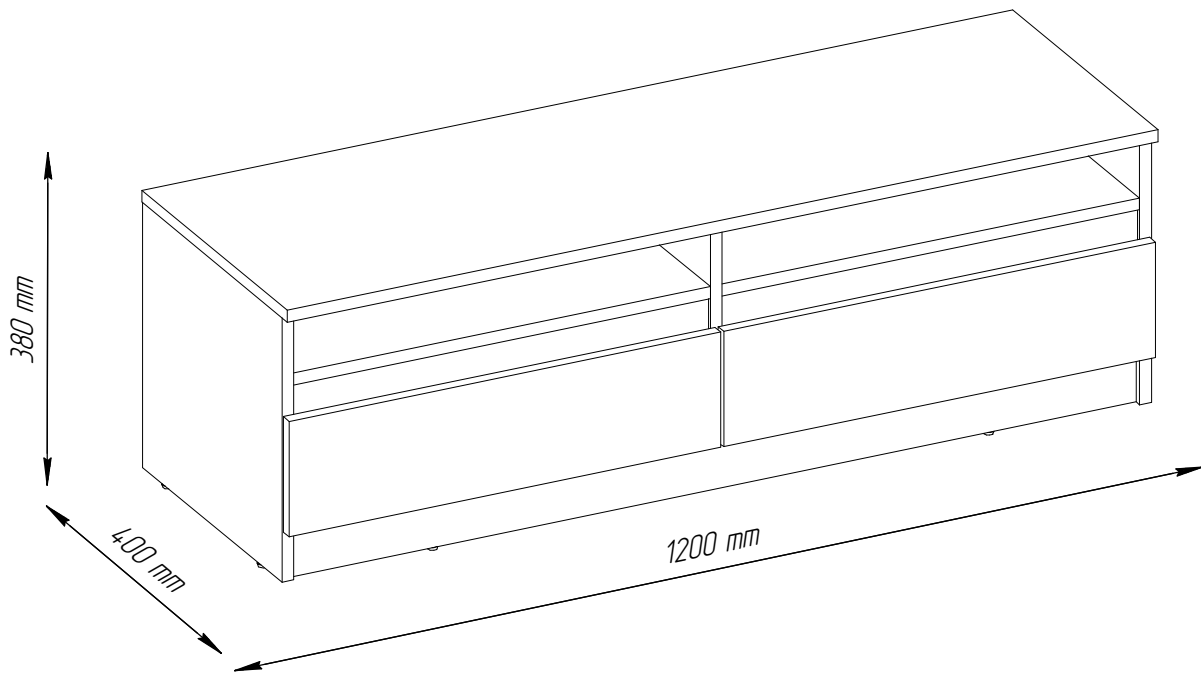

GL LALA 120

70 min

Element symbol	Measurements				Code	Paket
	1	2	3	4		
1	1200	400	16	1	1002	1/1
2	359	383	16	1	1003	1/1
3	359	383	16	1	1004	1/1
4	278	369	16	1	1016/2016	1/1
5	1166	65	16	1	1005	1/1
6	1166	70	16	1	1008	1/1
7	1166	90	16	1	1006	1/1
8	250	65	16	1	1007	1/1
9	575	368.5	16	2	1010/17	1/1
10	575	60	16	2	1001/23	1/1
11	595	156	16	1	1011	1/1
12	595	156	16	1	1018	1/1
13	350	99.5	16	2	1012/19	1/1
14	518	99.5	16	2	1013/20	1/1
15	350	99.5	16	2	1014/21	1/1
16	590	292	3	2	1040_v	1/1
17	550	355	3	2	N/A	1/1