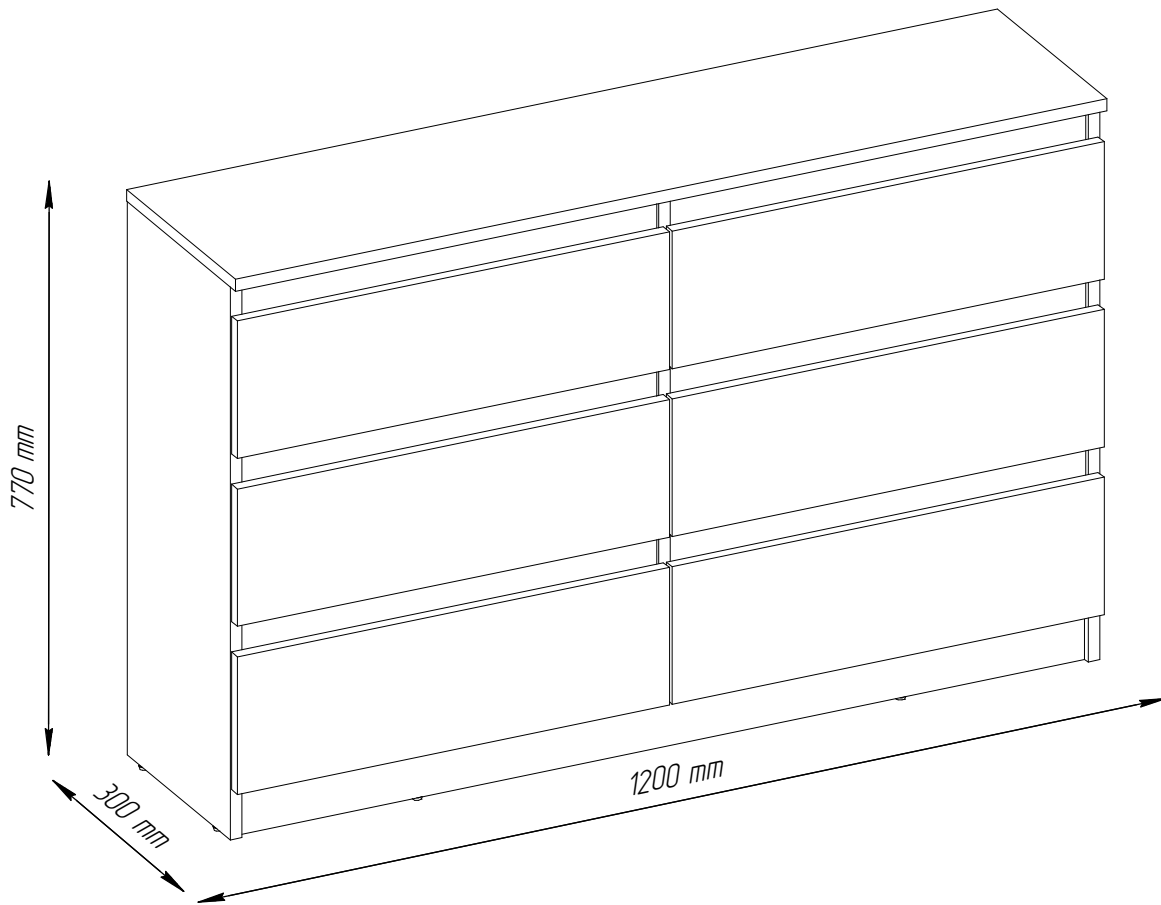

GL MARKO 6SZ

80 min

Element symbol	Measurements				Code	Paket
	1	2	3	4		
1	1200	300	16	1	1002	2/2
2	749	283	16	1	1003	1/2
3	759	283	16	1	1004	1/2
4	668	262	16	1	1043/2043	1/2
5	1166	65	16	1	1006	2/2
6	1166	70	16	1	1045	2/2
7	1166	90	16	1	1044	2/2
8	250	65	16	1	1047	1/2
9	575	70	16	2	1024/42	2/2
10	575	78.5	16	4	1013/18/30/36	1/2
11	595	186	16	3	1001/08/19	2/2
12	595	186	16	3	1025/31/37	2/2
13	250	99.5	16	6	1009/14/20/26/32/38	1/2
14	518	99.5	16	6	1010/15/21/27/33/39	2/2
15	250	99.5	16	6	1011/16/22/28/34/40	1/2
16	590	340	3	2	1070_v	2/2
17	590	340	3	2	N/A	2/2
18	550	255	3	6	N/A	1/2