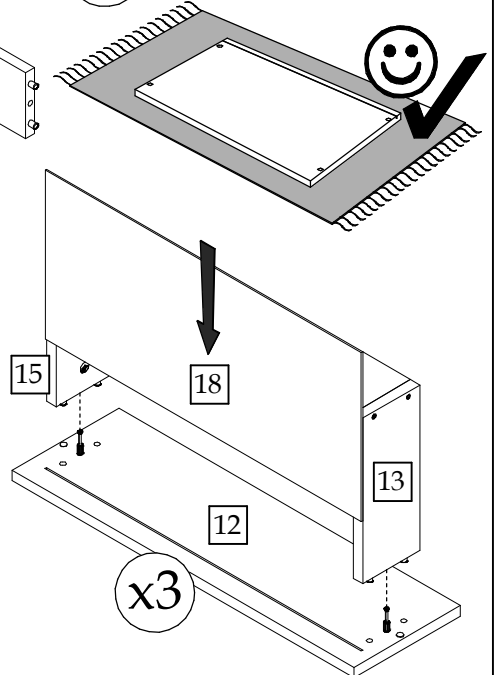

GL MARKO 6SZ

80 min

Element symbol	Measurements				Code	Paket
	1	2	3	4		
1	1200	300	16	1	1002	2/2
2	749	283	16	1	1003	1/2
3	759	283	16	1	1004	1/2
4	668	262	16	1	1043/2043	1/2
5	1166	65	16	1	1006	2/2
6	1166	70	16	1	1045	2/2
7	1166	90	16	1	1044	2/2
8	250	65	16	1	1047	1/2
9	575	70	16	2	1024/42	2/2
10	575	78.5	16	4	1013/18/30/36	1/2
11	595	186	16	3	1001/08/19	2/2
12	595	186	16	3	1025/31/37	2/2
13	250	99.5	16	6	1009/14/20/26/32/38	1/2
14	518	99.5	16	6	1010/15/21/27/33/39	2/2
15	250	99.5	16	6	1011/16/22/28/34/40	1/2
16	590	340	3	2	1070_v	2/2
17	590	340	3	2	N/A	2/2
18	550	255	3	6	N/A	1/2

▶ 1

▶ 2

▶ 3

▶ 4

▶ 5

▶ 6

8

▶ 9