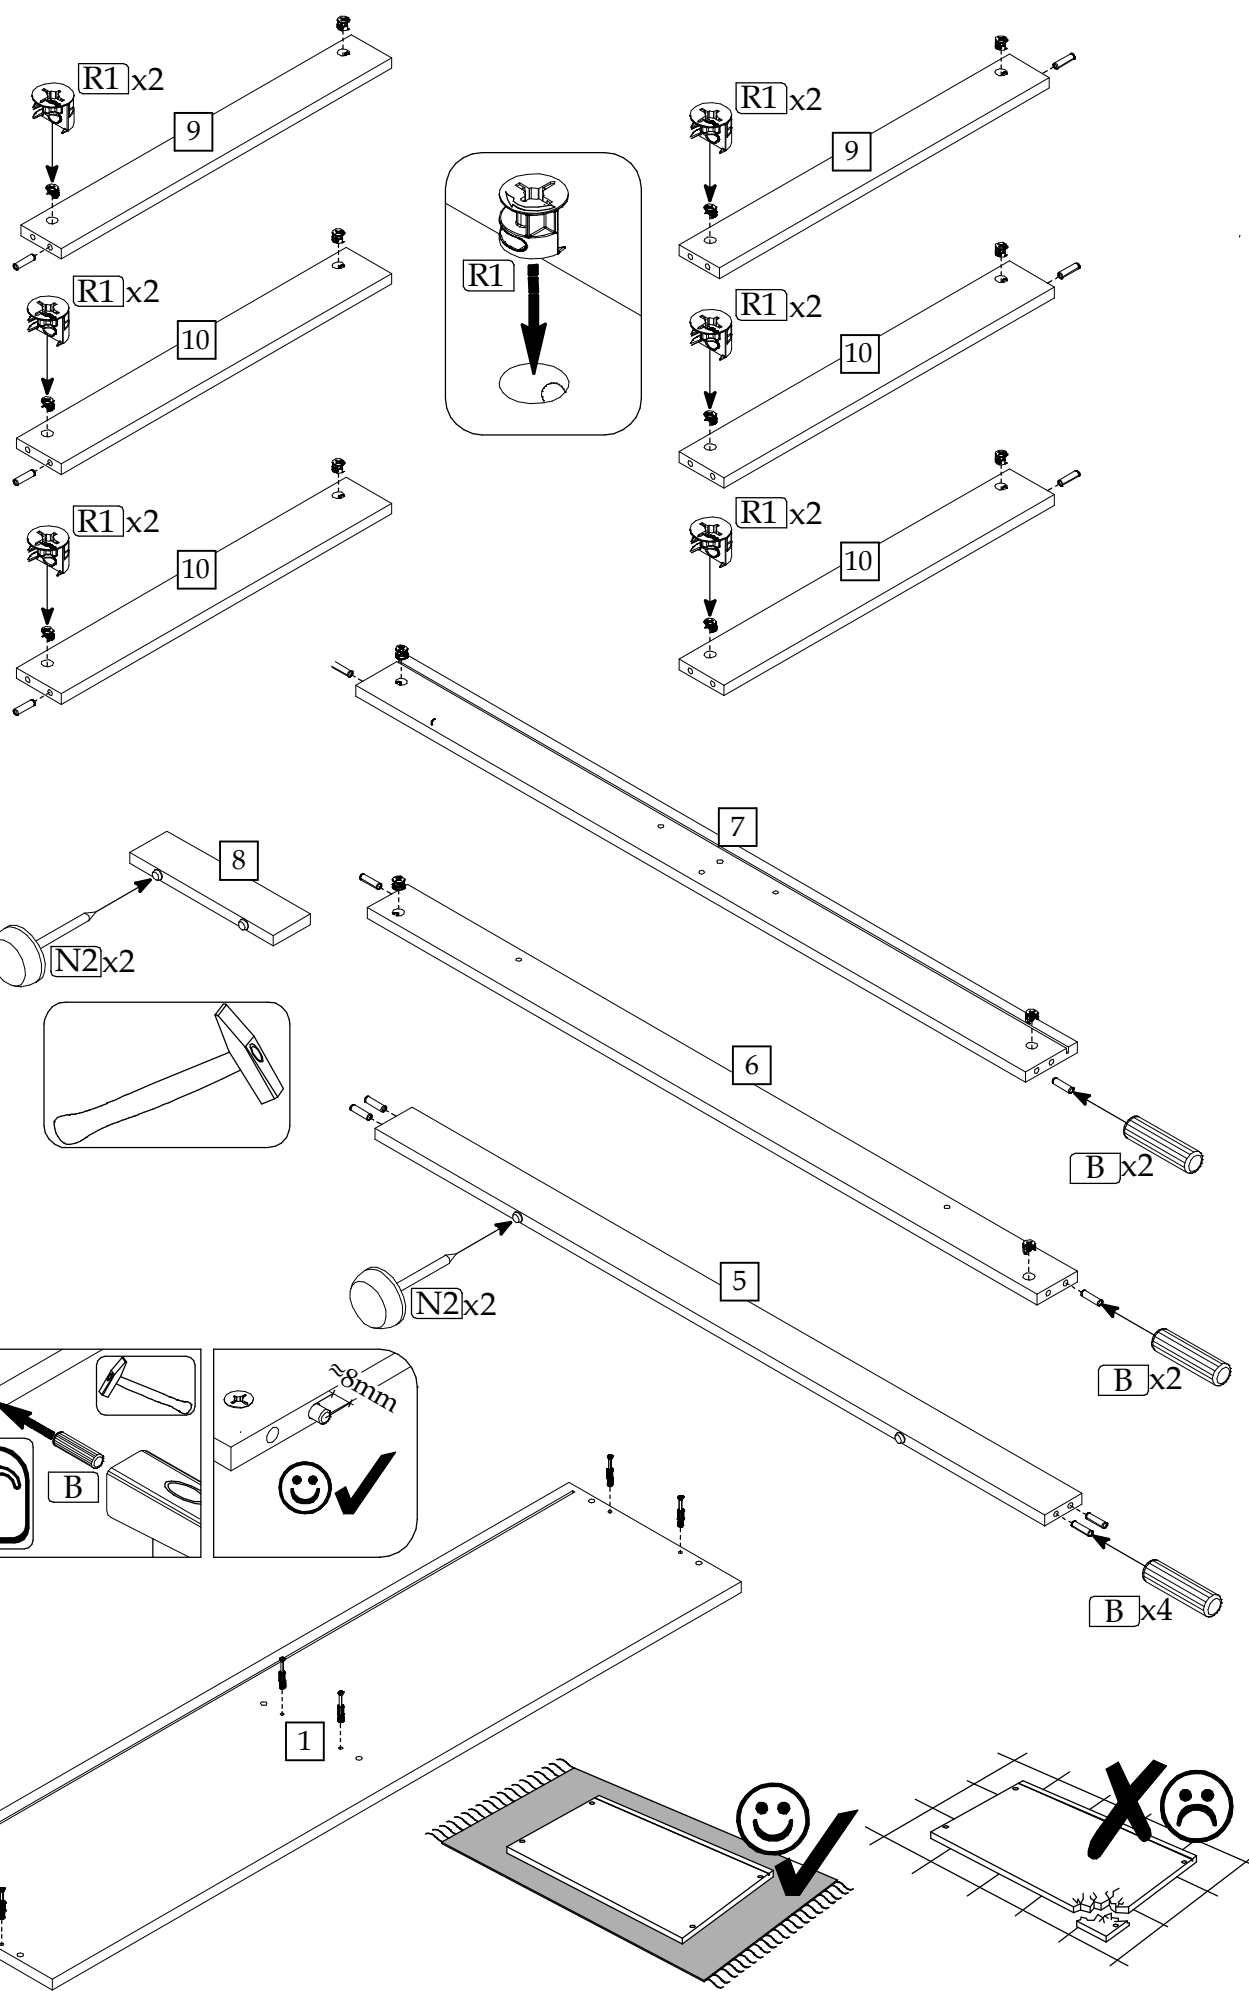

GL MARKO 6SZ

80 min

Element symbol	Measurements				Code	Paket
	1	2	3	4		
1	1200	300	16	1	1002	2/2
2	749	283	16	1	1003	1/2
3	759	283	16	1	1004	1/2
4	668	262	16	1	1043/2043	1/2
5	1166	65	16	1	1006	2/2
6	1166	70	16	1	1045	2/2
7	1166	90	16	1	1044	2/2
8	250	65	16	1	1047	1/2
9	575	70	16	2	1024/42	2/2
10	575	78.5	16	4	1013/18/30/36	1/2
11	595	186	16	3	1001/08/19	2/2
12	595	186	16	3	1025/31/37	2/2
13	250	99.5	16	6	1009/14/20/26/32/38	1/2
14	518	99.5	16	6	1010/15/21/27/33/39	2/2
15	250	99.5	16	6	1011/16/22/28/34/40	1/2
16	590	340	3	2	1070_v	2/2
17	590	340	3	2	N/A	2/2
18	550	255	3	6	N/A	1/2

▶ 1

▶ 2

▶ 3

▶ 4

▶ 5

▶ 6

8

▶ 9