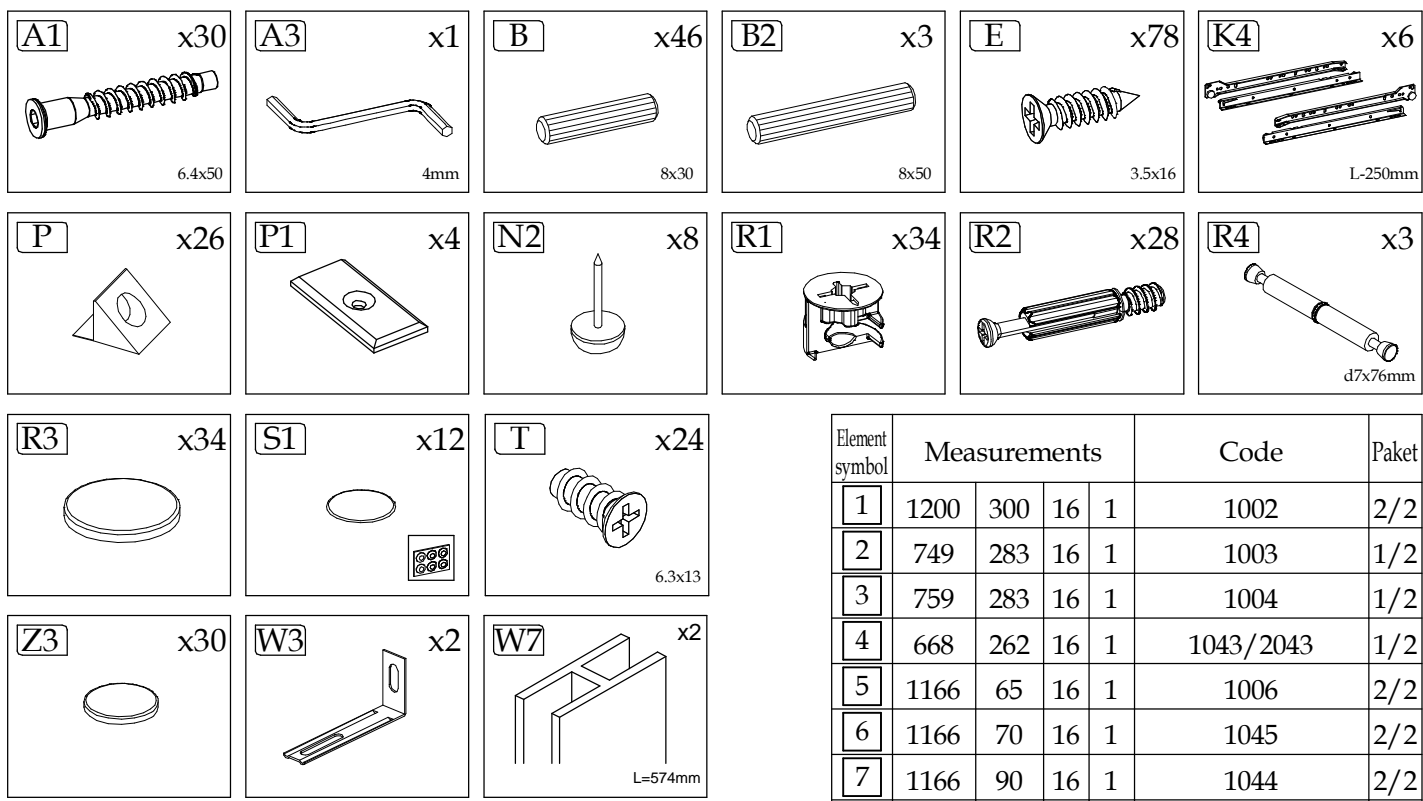

GL MARKO 6SZ

80 min

Element symbol	Measurements				Code	Paket
	1	2	3	4		
1	1200	300	16	1	1002	2/2
2	749	283	16	1	1003	1/2
3	759	283	16	1	1004	1/2
4	668	262	16	1	1043/2043	1/2
5	1166	65	16	1	1006	2/2
6	1166	70	16	1	1045	2/2
7	1166	90	16	1	1044	2/2
8	250	65	16	1	1047	1/2
9	575	70	16	2	1024/42	2/2
10	575	78.5	16	4	1013/18/30/36	1/2
11	595	186	16	3	1001/08/19	2/2
12	595	186	16	3	1025/31/37	2/2
13	250	99.5	16	6	1009/14/20/26/32/38	1/2
14	518	99.5	16	6	1010/15/21/27/33/39	2/2
15	250	99.5	16	6	1011/16/22/28/34/40	1/2
16	590	340	3	2	1070_v	2/2
17	590	340	3	2	N/A	2/2
18	550	255	3	6	N/A	1/2

▶ 1

▶ 2

▶ 3

▶ 4

▶ 5

▶ 6

8

▶ 9