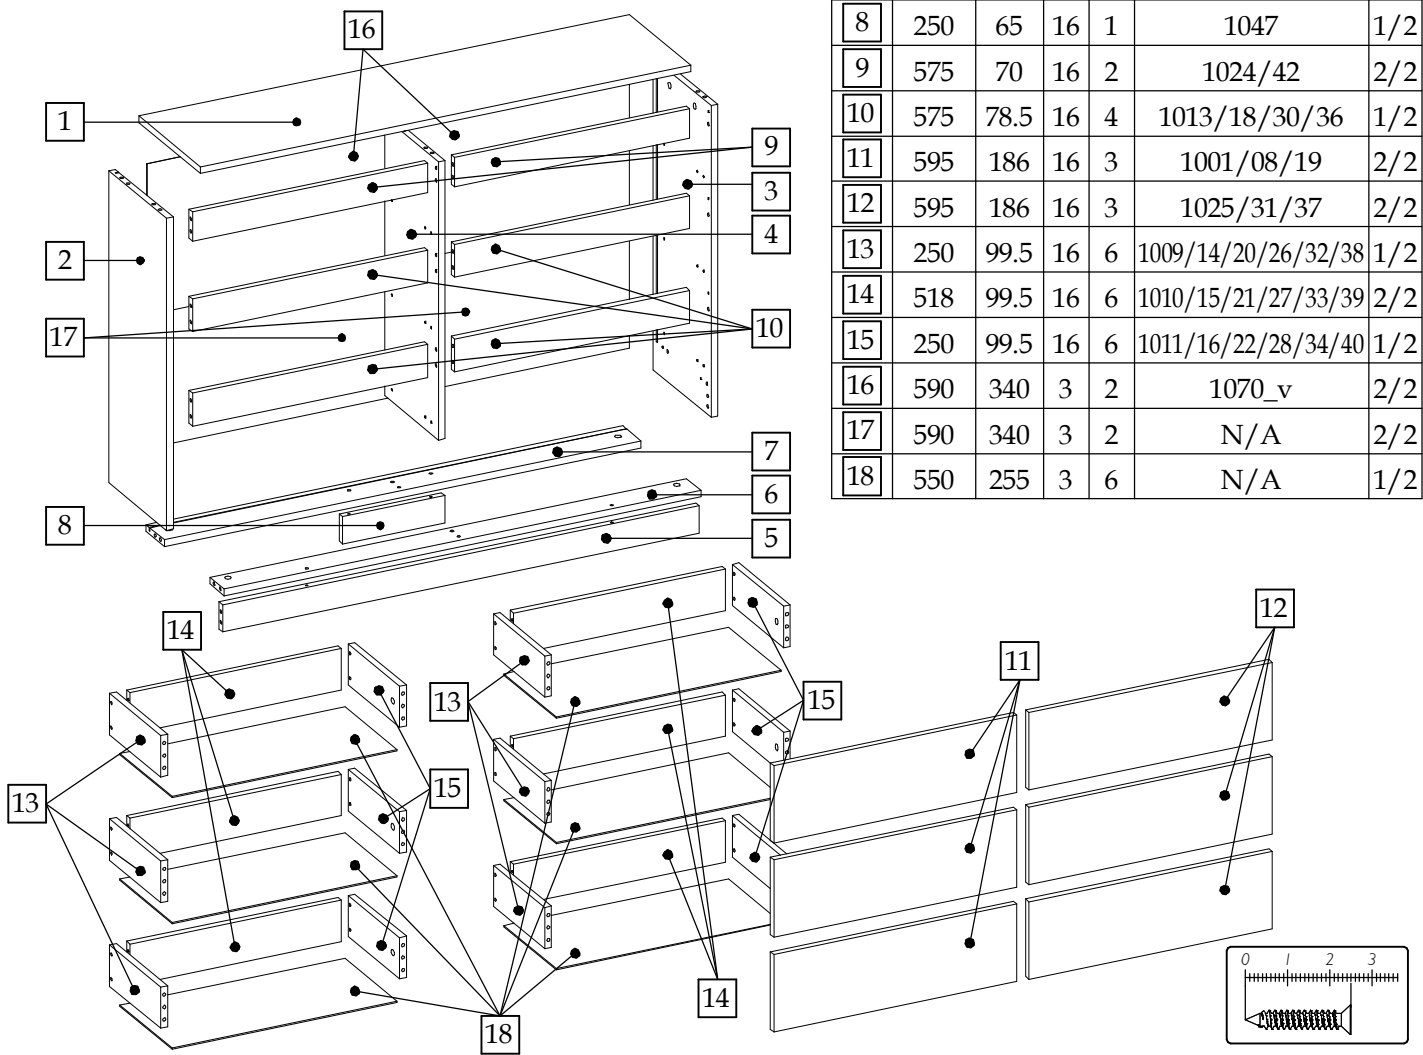

GL MARKO 6SZ

80 min

Element symbol	Measurements				Code	Paket
	1	2	3	4		
1	1200	300	16	1	1002	2/2
2	749	283	16	1	1003	1/2
3	759	283	16	1	1004	1/2
4	668	262	16	1	1043/2043	1/2
5	1166	65	16	1	1006	2/2
6	1166	70	16	1	1045	2/2
7	1166	90	16	1	1044	2/2
8	250	65	16	1	1047	1/2
9	575	70	16	2	1024/42	2/2
10	575	78.5	16	4	1013/18/30/36	1/2
11	595	186	16	3	1001/08/19	2/2
12	595	186	16	3	1025/31/37	2/2
13	250	99.5	16	6	1009/14/20/26/32/38	1/2
14	518	99.5	16	6	1010/15/21/27/33/39	2/2
15	250	99.5	16	6	1011/16/22/28/34/40	1/2
16	590	340	3	2	1070_v	2/2
17	590	340	3	2	N/A	2/2
18	550	255	3	6	N/A	1/2

▶ 1

▶ 2

▶ 3

▶ 4

▶ 5

▶ 6

8

▶ 9