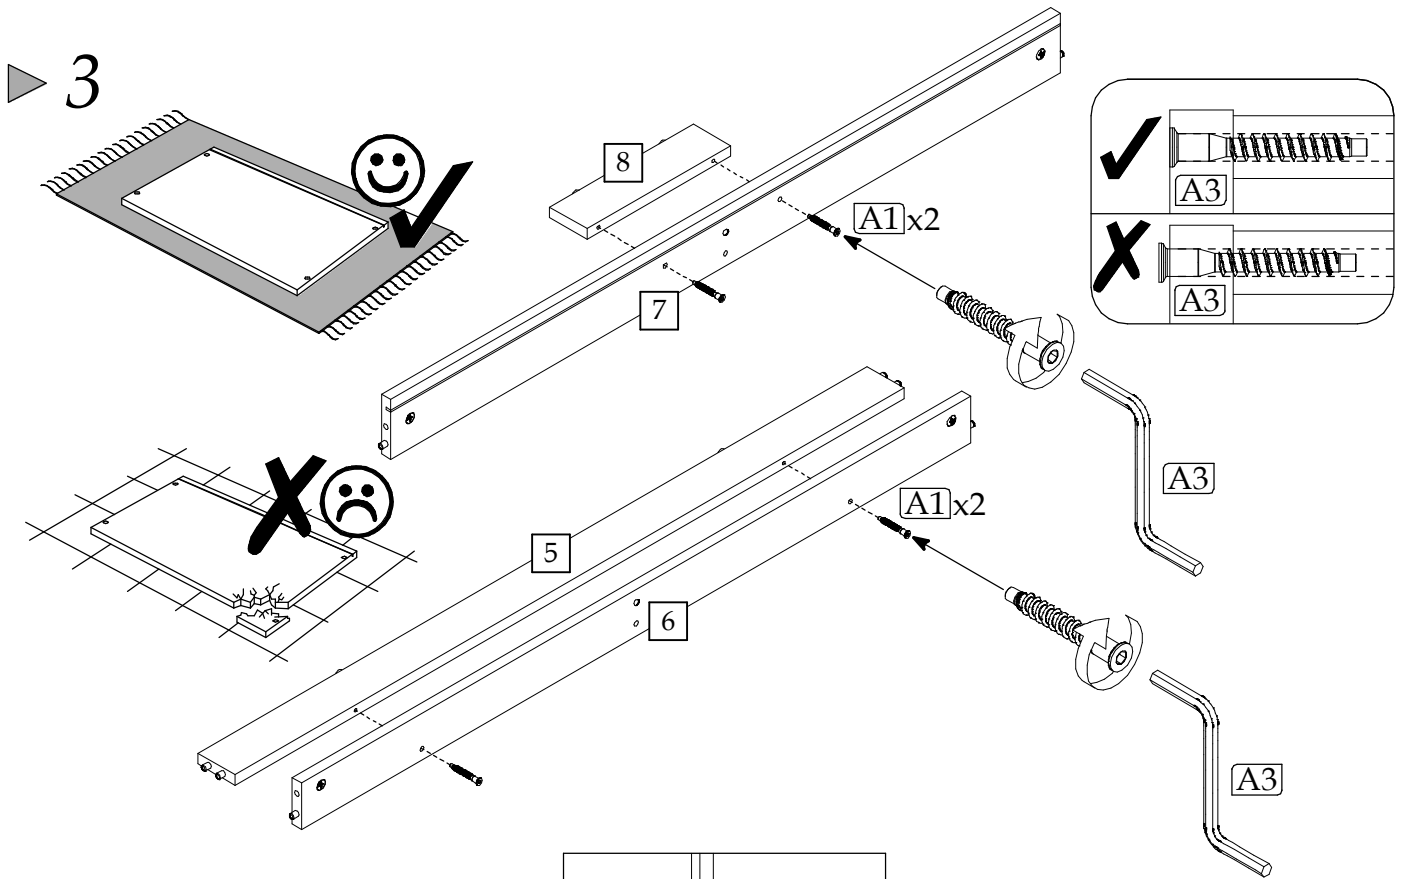

GL MARKO 6SZ

80 min

Element symbol	Measurements				Code	Paket
	1	2	3	4		
1	1200	300	16	1	1002	2/2
2	749	283	16	1	1003	1/2
3	759	283	16	1	1004	1/2
4	668	262	16	1	1043/2043	1/2
5	1166	65	16	1	1006	2/2
6	1166	70	16	1	1045	2/2
7	1166	90	16	1	1044	2/2
8	250	65	16	1	1047	1/2
9	575	70	16	2	1024/42	2/2
10	575	78.5	16	4	1013/18/30/36	1/2
11	595	186	16	3	1001/08/19	2/2
12	595	186	16	3	1025/31/37	2/2
13	250	99.5	16	6	1009/14/20/26/32/38	1/2
14	518	99.5	16	6	1010/15/21/27/33/39	2/2
15	250	99.5	16	6	1011/16/22/28/34/40	1/2
16	590	340	3	2	1070_v	2/2
17	590	340	3	2	N/A	2/2
18	550	255	3	6	N/A	1/2

▶ 1

▶ 2

▶ 3

▶ 4

▶ 5

▶ 6

8

▶ 9