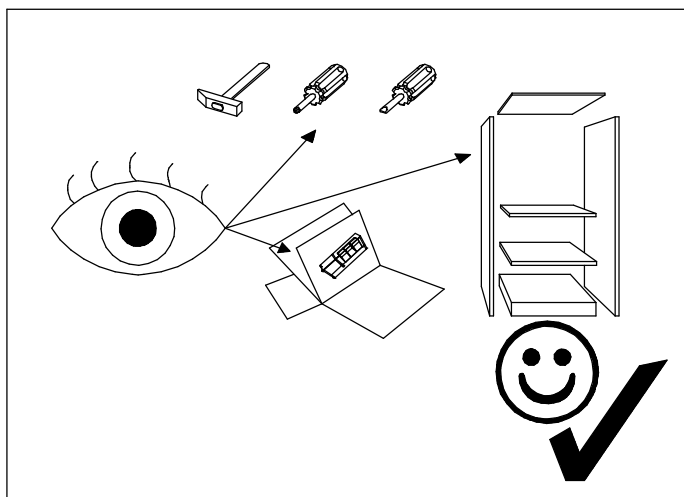

GL MARKO 6SZ

80 min

Element symbol	Measurements				Code	Paket
	1	2	3	4		
1	1200	300	16	1	1002	2/2
2	749	283	16	1	1003	1/2
3	759	283	16	1	1004	1/2
4	668	262	16	1	1043/2043	1/2
5	1166	65	16	1	1006	2/2
6	1166	70	16	1	1045	2/2
7	1166	90	16	1	1044	2/2
8	250	65	16	1	1047	1/2
9	575	70	16	2	1024/42	2/2
10	575	78.5	16	4	1013/18/30/36	1/2
11	595	186	16	3	1001/08/19	2/2
12	595	186	16	3	1025/31/37	2/2
13	250	99.5	16	6	1009/14/20/26/32/38	1/2
14	518	99.5	16	6	1010/15/21/27/33/39	2/2
15	250	99.5	16	6	1011/16/22/28/34/40	1/2
16	590	340	3	2	1070_v	2/2
17	590	340	3	2	N/A	2/2
18	550	255	3	6	N/A	1/2