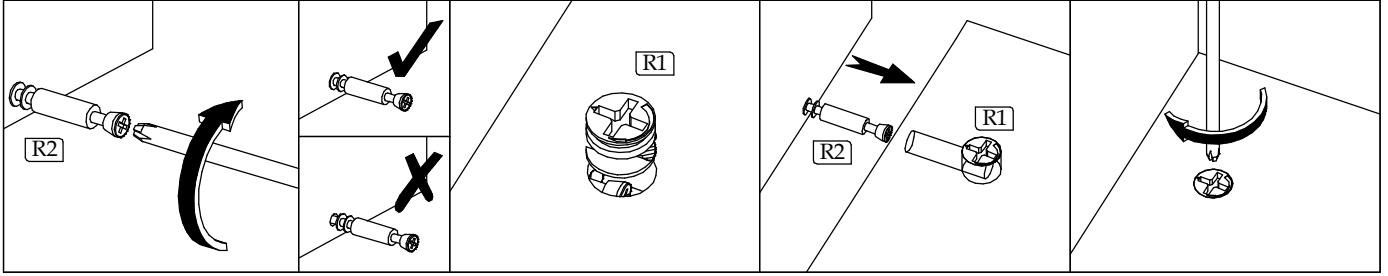

GL MARKO 6SZ

80 min

Element symbol	Measurements				Code	Paket
	1	2	3	4		
1	1200	300	16	1	1002	2/2
2	749	283	16	1	1003	1/2
3	759	283	16	1	1004	1/2
4	668	262	16	1	1043/2043	1/2
5	1166	65	16	1	1006	2/2
6	1166	70	16	1	1045	2/2
7	1166	90	16	1	1044	2/2
8	250	65	16	1	1047	1/2
9	575	70	16	2	1024/42	2/2
10	575	78.5	16	4	1013/18/30/36	1/2
11	595	186	16	3	1001/08/19	2/2
12	595	186	16	3	1025/31/37	2/2
13	250	99.5	16	6	1009/14/20/26/32/38	1/2
14	518	99.5	16	6	1010/15/21/27/33/39	2/2
15	250	99.5	16	6	1011/16/22/28/34/40	1/2
16	590	340	3	2	1070_v	2/2
17	590	340	3	2	N/A	2/2
18	550	255	3	6	N/A	1/2