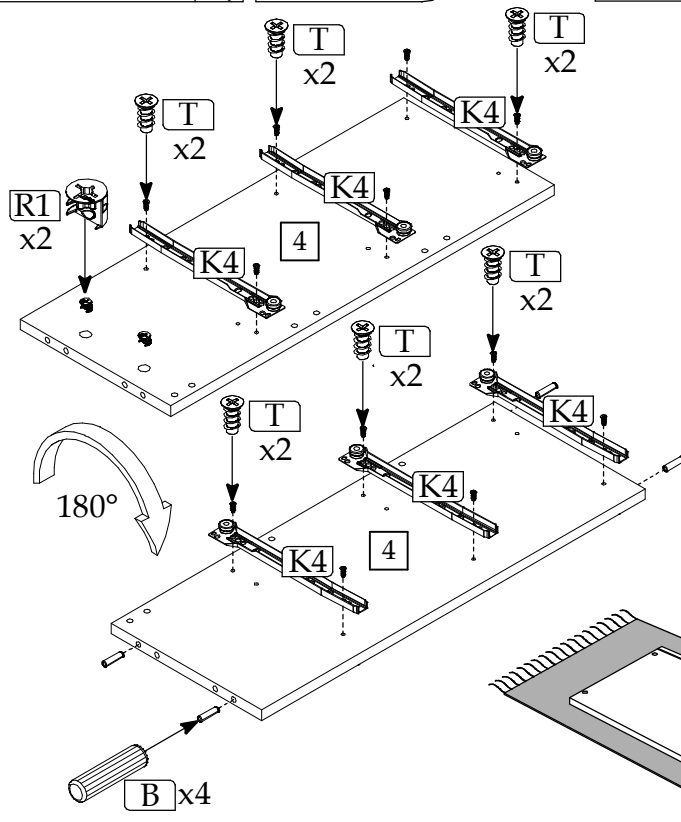

GL MARKO 6SZ

80 min

Element symbol	Measurements				Code	Paket
	1	2	3	4		
1	1200	300	16	1	1002	2/2
2	749	283	16	1	1003	1/2
3	759	283	16	1	1004	1/2
4	668	262	16	1	1043/2043	1/2
5	1166	65	16	1	1006	2/2
6	1166	70	16	1	1045	2/2
7	1166	90	16	1	1044	2/2
8	250	65	16	1	1047	1/2
9	575	70	16	2	1024/42	2/2
10	575	78.5	16	4	1013/18/30/36	1/2
11	595	186	16	3	1001/08/19	2/2
12	595	186	16	3	1025/31/37	2/2
13	250	99.5	16	6	1009/14/20/26/32/38	1/2
14	518	99.5	16	6	1010/15/21/27/33/39	2/2
15	250	99.5	16	6	1011/16/22/28/34/40	1/2
16	590	340	3	2	1070_v	2/2
17	590	340	3	2	N/A	2/2
18	550	255	3	6	N/A	1/2

▶ 1

▶ 2

▶ 3

▶ 4

▶ 5

▶ 6

8

▶ 9