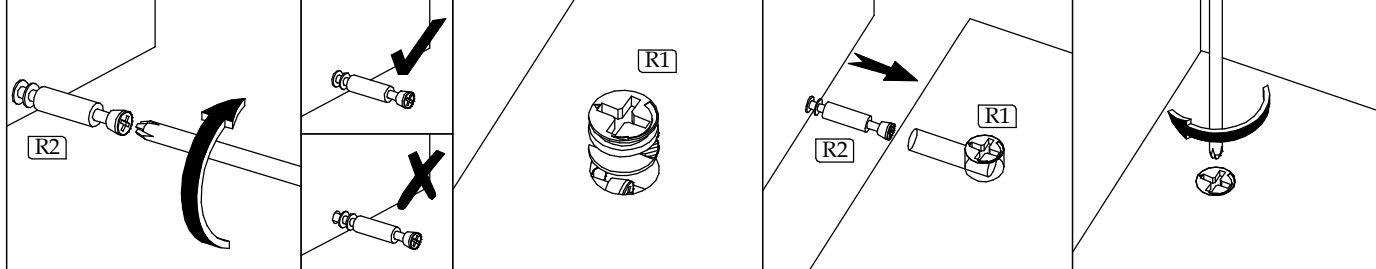

# GL Agnes

40 min

Element symbol	Measurements				Code	Paket
1	900	510	16	1	1003	1/1
2	389	506	16	1	1002	1/1
3	389	506	16	2	1007	1/1
4	864	505	16	1	1008/2008	1/1
5	135	504	16	1	1001	1/1
6	864	70	16	1	1006	1/1