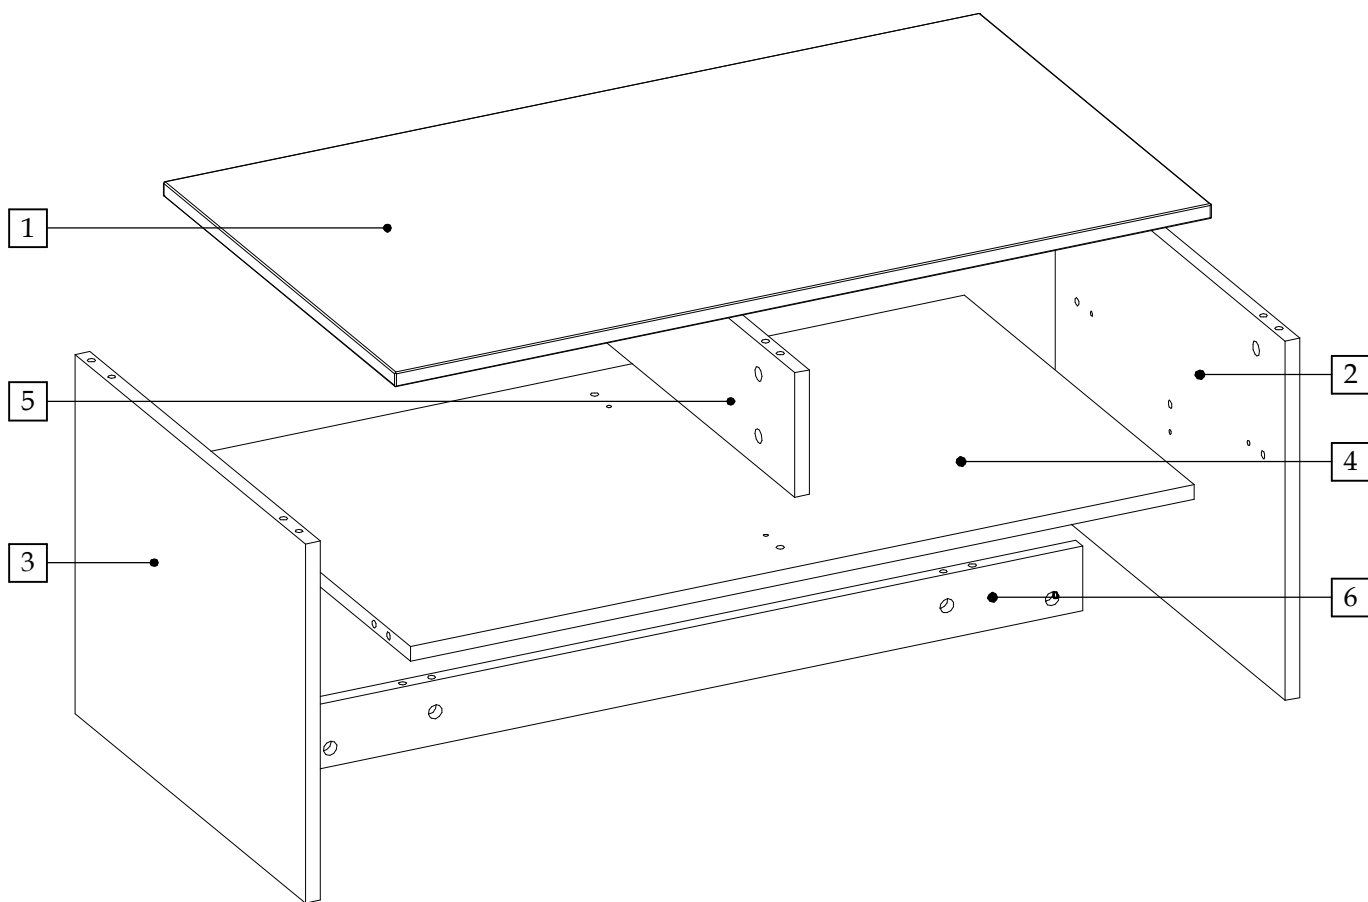

# GL Agnes

40 min

Element symbol	Measurements				Code	Paket
1	900	510	16	1	1003	1/1
2	389	506	16	1	1002	1/1
3	389	506	16	2	1007	1/1
4	864	505	16	1	1008/2008	1/1
5	135	504	16	1	1001	1/1
6	864	70	16	1	1006	1/1

▶ 1

▶ 2

▶ 3

► 4

► 5

▶ 8