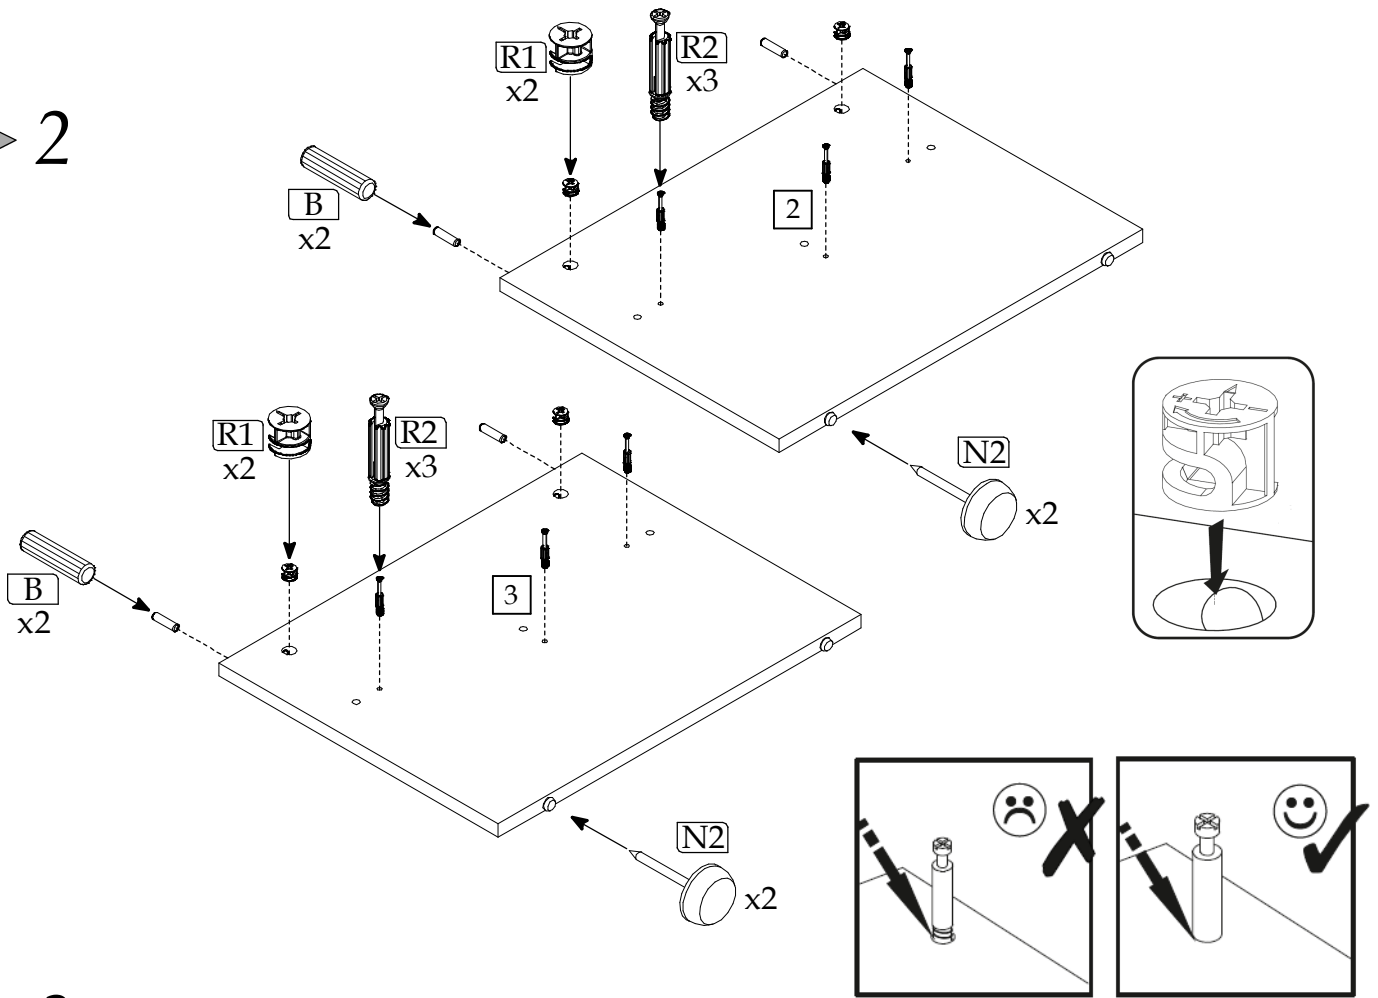

# GL Agnes

40 min

Element symbol	Measurements				Code	Paket
1	900	510	16	1	1003	1/1
2	389	506	16	1	1002	1/1
3	389	506	16	2	1007	1/1
4	864	505	16	1	1008/2008	1/1
5	135	504	16	1	1001	1/1
6	864	70	16	1	1006	1/1

▶ 1

▶ 2

▶ 3

► 4

► 5

▶ 8