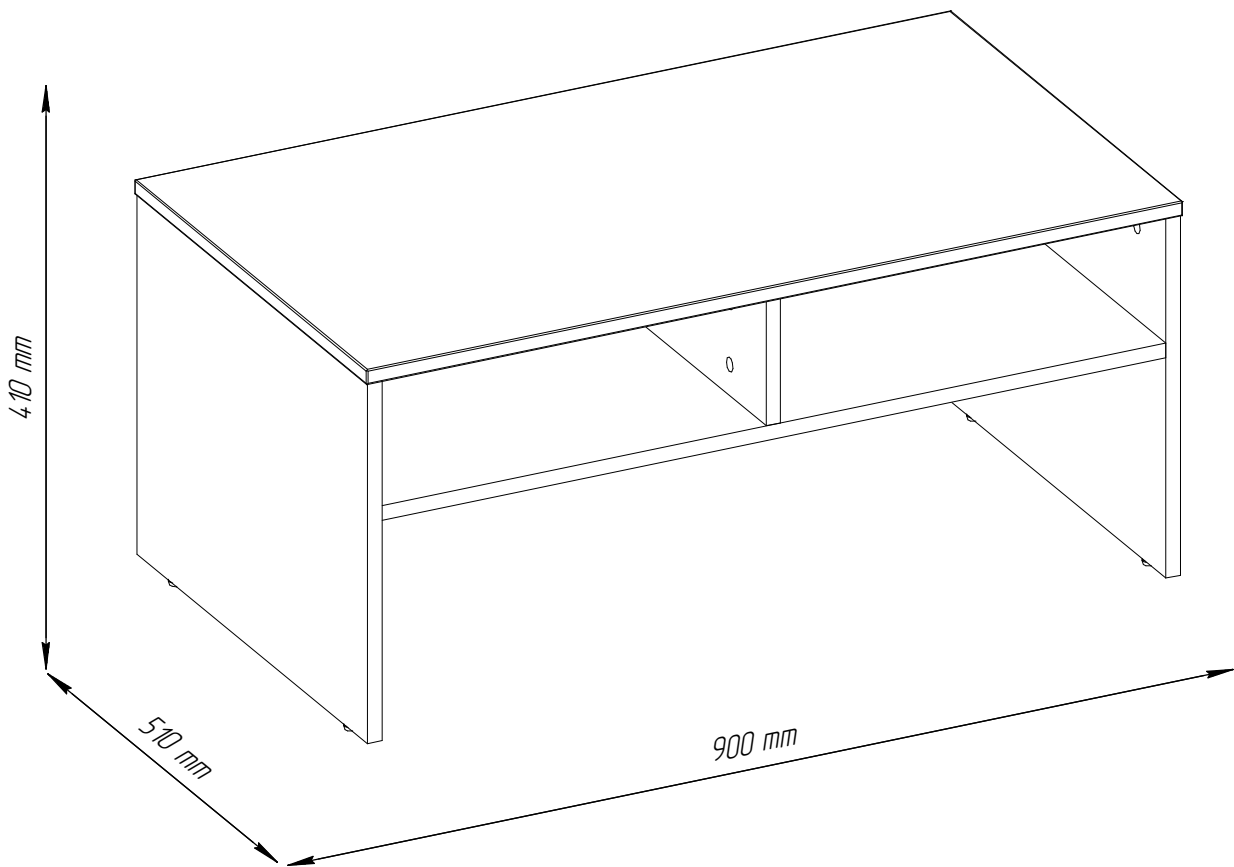

# GL Agnes

40 min

Element symbol	Measurements				Code	Paket
1	900	510	16	1	1003	1/1
2	389	506	16	1	1002	1/1
3	389	506	16	2	1007	1/1
4	864	505	16	1	1008/2008	1/1
5	135	504	16	1	1001	1/1
6	864	70	16	1	1006	1/1