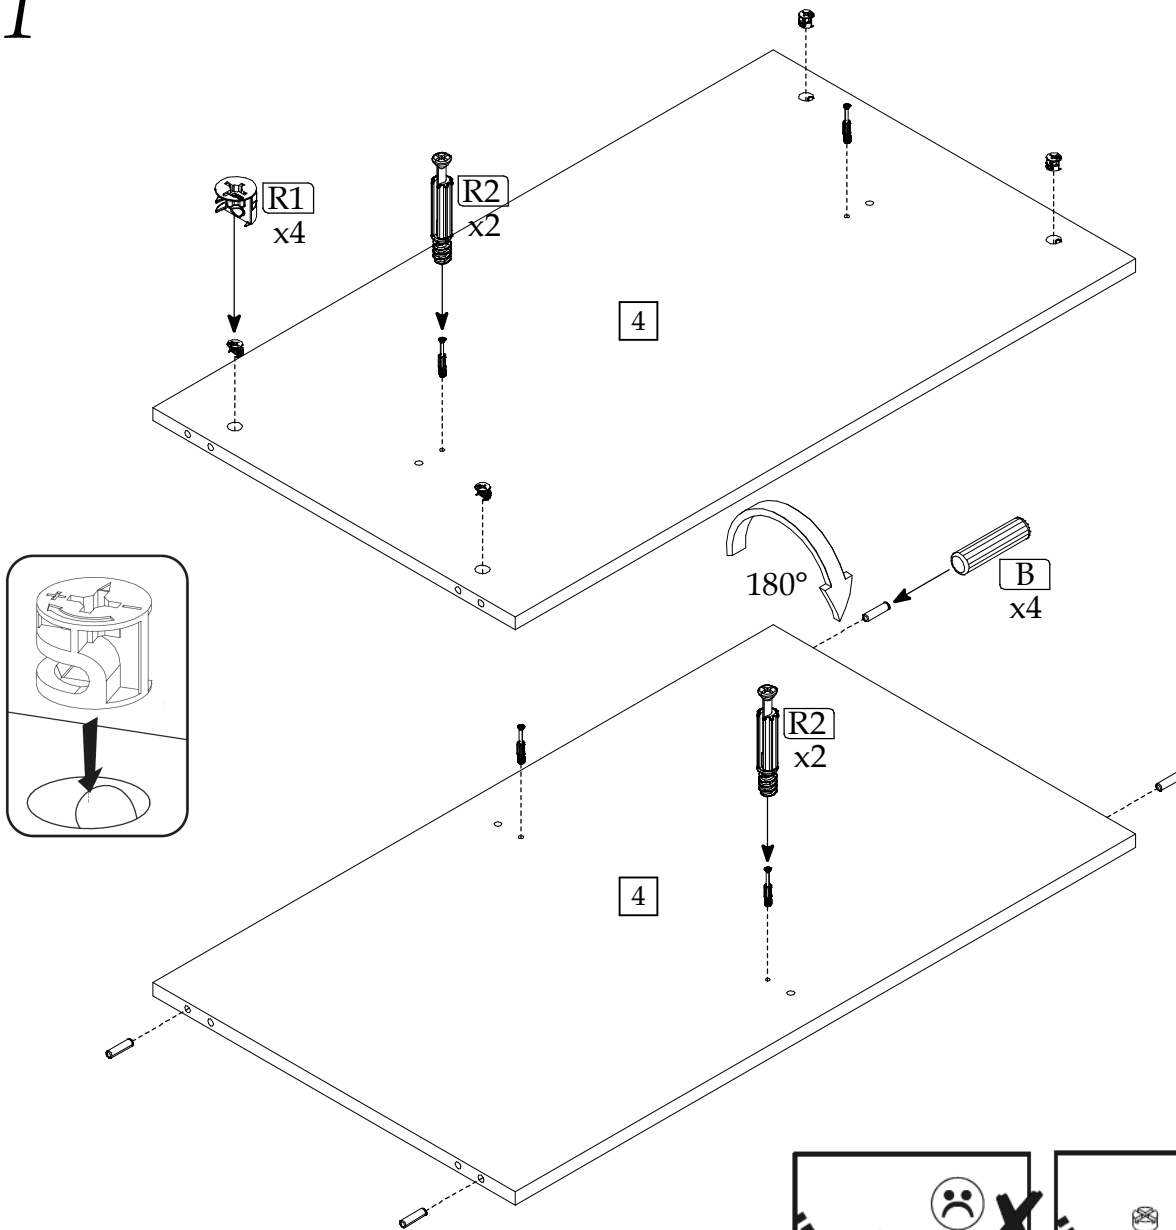

# GL Agnes

40 min

Element symbol	Measurements				Code	Paket
1	900	510	16	1	1003	1/1
2	389	506	16	1	1002	1/1
3	389	506	16	2	1007	1/1
4	864	505	16	1	1008/2008	1/1
5	135	504	16	1	1001	1/1
6	864	70	16	1	1006	1/1

▶ 1

▶ 2

▶ 3

► 4

► 5

▶ 8