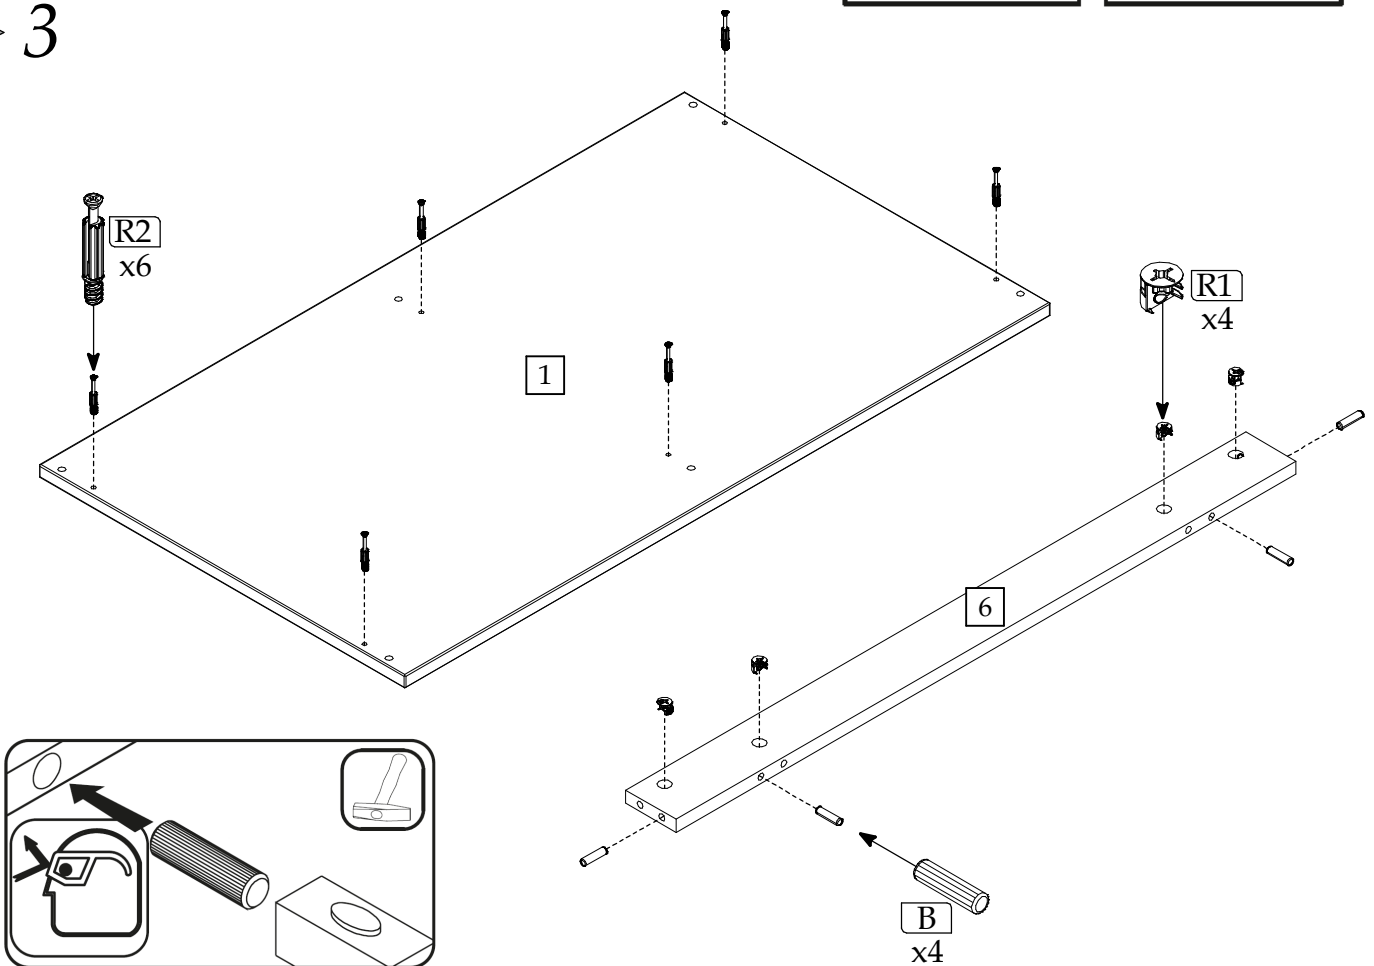

# GL Agnes

40 min

Element symbol	Measurements				Code	Paket
1	900	510	16	1	1003	1/1
2	389	506	16	1	1002	1/1
3	389	506	16	2	1007	1/1
4	864	505	16	1	1008/2008	1/1
5	135	504	16	1	1001	1/1
6	864	70	16	1	1006	1/1

▶ 1

▶ 2

▶ 3

► 4

► 5

▶ 8