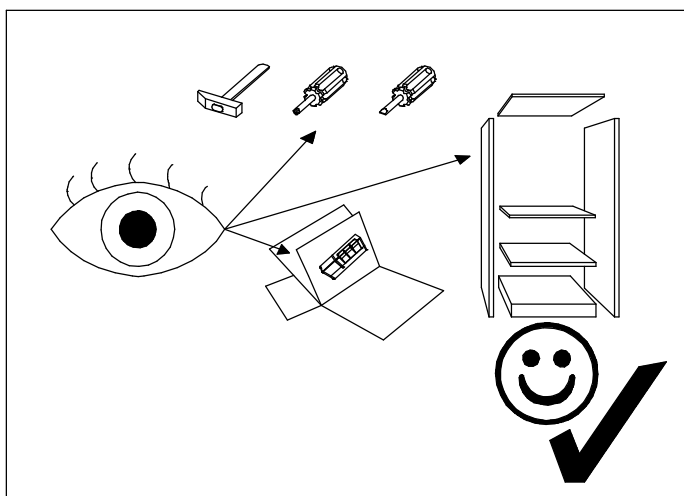

# GL Agnes

40 min

Element symbol	Measurements				Code	Paket
1	900	510	16	1	1003	1/1
2	389	506	16	1	1002	1/1
3	389	506	16	2	1007	1/1
4	864	505	16	1	1008/2008	1/1
5	135	504	16	1	1001	1/1
6	864	70	16	1	1006	1/1