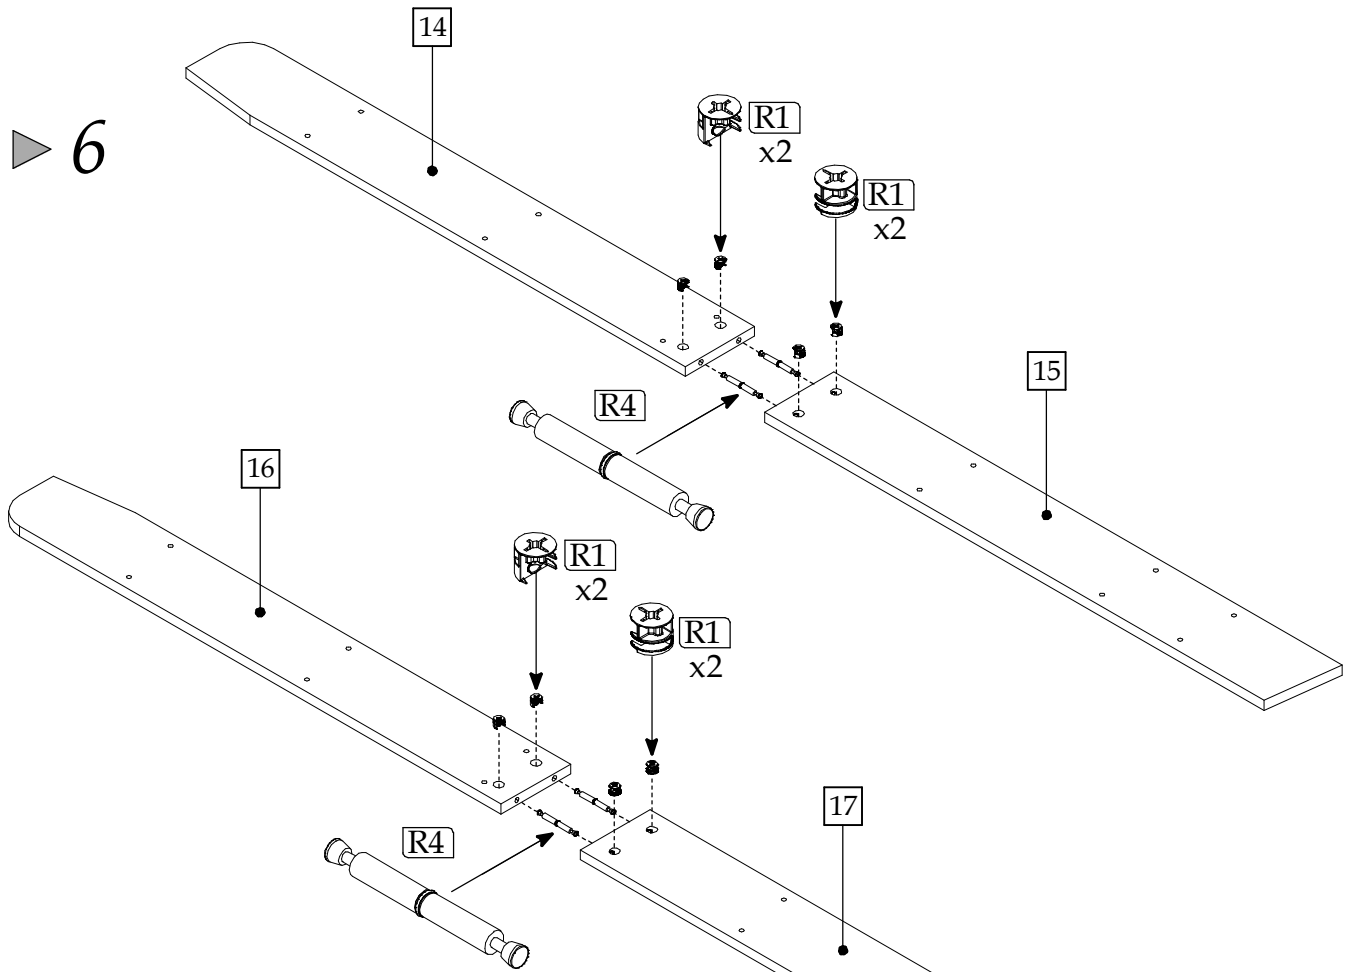

# Frank

60 min

Element symbol	Measurements				Code	Paket
1	129	374.5	16	1	1005	1/1
2	129	374.5	16	1	1006	1/1
3	418	375	16	1	1007	1/1
4	418	375	16	1	1008	1/1
5	381	125	16	1	1009	1/1
6	350	100	16	1	1010	1/1
7	327.5	100	16	1	1011	1/1
8	350	100	16	1	1012	1/1
9	418	333	16	1	1013	1/1
10	418	293	16	1	1014	1/1
11	418	252	16	1	1015	1/1
12	418	212	16	1	1016	1/1
13	341.5	346	16	1	N/A	1/1
14	950	130	16	1	1001	1/1
15	950	130	16	1	1002	1/1
16	950	130	16	1	1003	1/1
17	950	130	16	1	1004	1/1

► 1

► 2

▶ 3

▶ 4

► 5

max  
5 kg

▶ 6

▶ 7