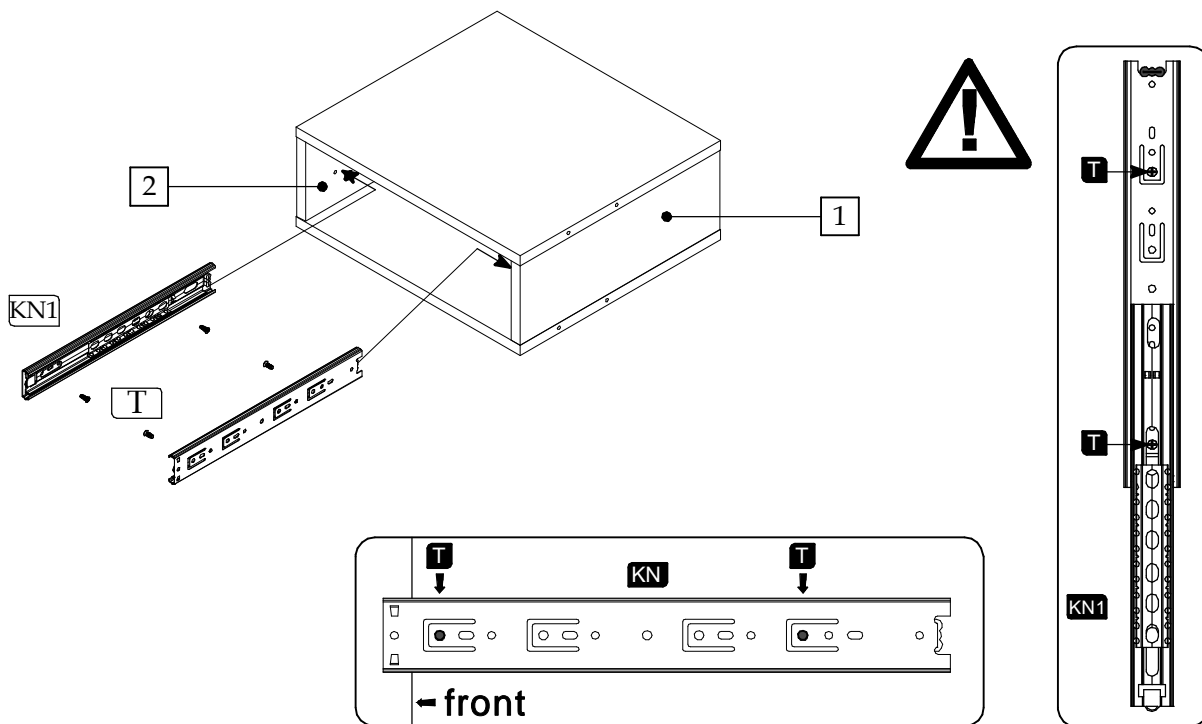

# Frank

60 min

Element symbol	Measurements				Code	Paket
1	129	374.5	16	1	1005	1/1
2	129	374.5	16	1	1006	1/1
3	418	375	16	1	1007	1/1
4	418	375	16	1	1008	1/1
5	381	125	16	1	1009	1/1
6	350	100	16	1	1010	1/1
7	327.5	100	16	1	1011	1/1
8	350	100	16	1	1012	1/1
9	418	333	16	1	1013	1/1
10	418	293	16	1	1014	1/1
11	418	252	16	1	1015	1/1
12	418	212	16	1	1016	1/1
13	341.5	346	16	1	N/A	1/1
14	950	130	16	1	1001	1/1
15	950	130	16	1	1002	1/1
16	950	130	16	1	1003	1/1
17	950	130	16	1	1004	1/1

► 1

► 2

▶ 3

▶ 4

► 5

max  
5 kg

▶ 6

▶ 7