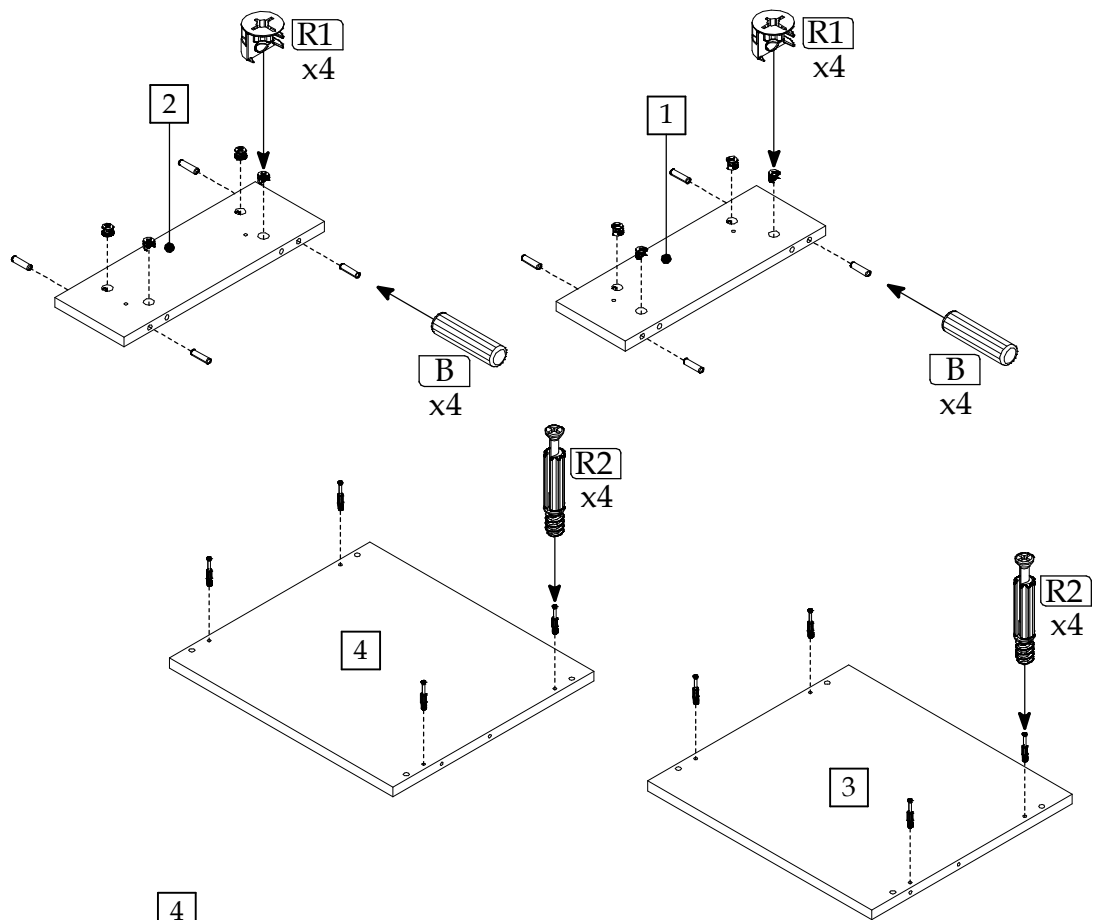

# Frank

60 min

Element symbol	Measurements				Code	Paket
1	129	374.5	16	1	1005	1/1
2	129	374.5	16	1	1006	1/1
3	418	375	16	1	1007	1/1
4	418	375	16	1	1008	1/1
5	381	125	16	1	1009	1/1
6	350	100	16	1	1010	1/1
7	327.5	100	16	1	1011	1/1
8	350	100	16	1	1012	1/1
9	418	333	16	1	1013	1/1
10	418	293	16	1	1014	1/1
11	418	252	16	1	1015	1/1
12	418	212	16	1	1016	1/1
13	341.5	346	16	1	N/A	1/1
14	950	130	16	1	1001	1/1
15	950	130	16	1	1002	1/1
16	950	130	16	1	1003	1/1
17	950	130	16	1	1004	1/1

► 1

► 2

▶ 3

▶ 4

► 5

max  
5 kg

▶ 6

▶ 7