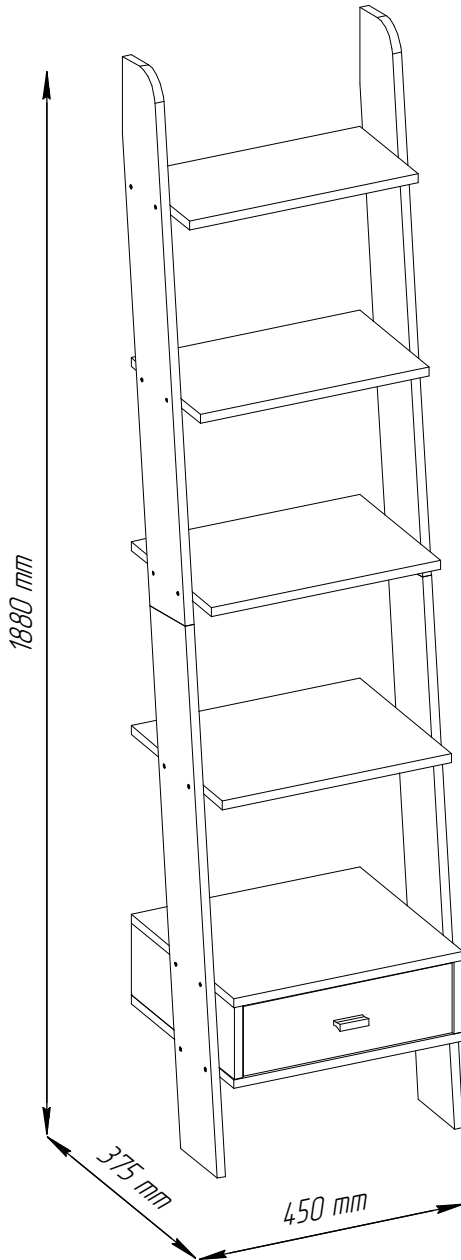

# Frank

60 min

Element symbol	Measurements				Code	Paket
1	129	374.5	16	1	1005	1/1
2	129	374.5	16	1	1006	1/1
3	418	375	16	1	1007	1/1
4	418	375	16	1	1008	1/1
5	381	125	16	1	1009	1/1
6	350	100	16	1	1010	1/1
7	327.5	100	16	1	1011	1/1
8	350	100	16	1	1012	1/1
9	418	333	16	1	1013	1/1
10	418	293	16	1	1014	1/1
11	418	252	16	1	1015	1/1
12	418	212	16	1	1016	1/1
13	341.5	346	16	1	N/A	1/1
14	950	130	16	1	1001	1/1
15	950	130	16	1	1002	1/1
16	950	130	16	1	1003	1/1
17	950	130	16	1	1004	1/1

► 1

► 2

▶ 3

▶ 4

► 5

max  
5 kg

▶ 6

▶ 7