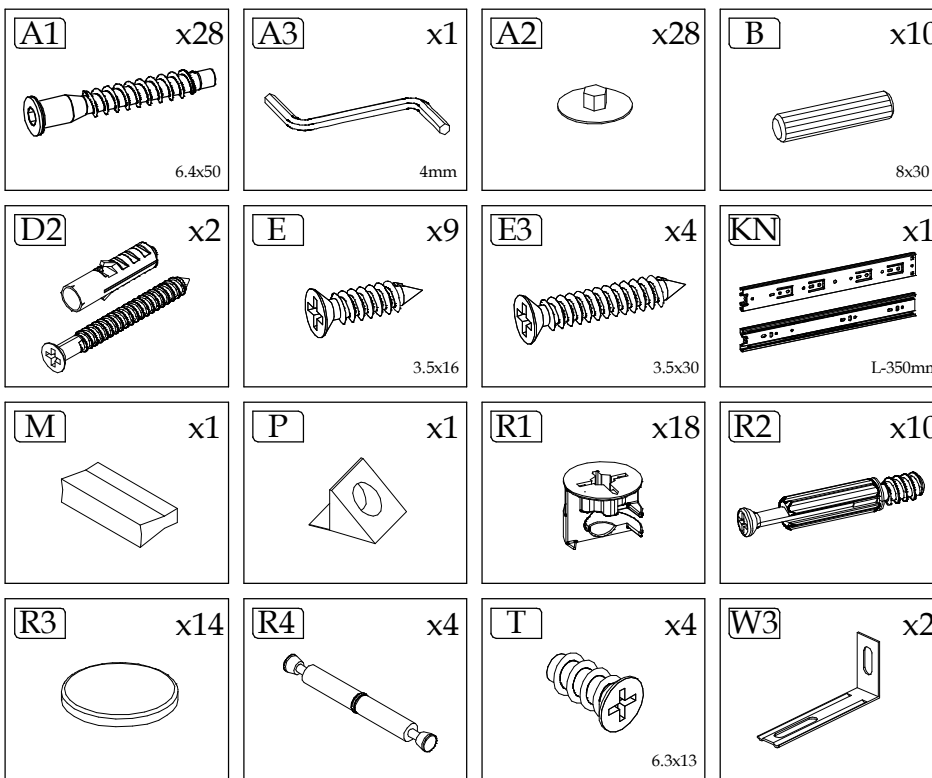

# Frank

60 min

Element symbol	Measurements				Code	Paket
1	129	374.5	16	1	1005	1/1
2	129	374.5	16	1	1006	1/1
3	418	375	16	1	1007	1/1
4	418	375	16	1	1008	1/1
5	381	125	16	1	1009	1/1
6	350	100	16	1	1010	1/1
7	327.5	100	16	1	1011	1/1
8	350	100	16	1	1012	1/1
9	418	333	16	1	1013	1/1
10	418	293	16	1	1014	1/1
11	418	252	16	1	1015	1/1
12	418	212	16	1	1016	1/1
13	341.5	346	16	1	N/A	1/1
14	950	130	16	1	1001	1/1
15	950	130	16	1	1002	1/1
16	950	130	16	1	1003	1/1
17	950	130	16	1	1004	1/1

► 1

► 2

▶ 3

▶ 4

► 5

max  
5 kg

▶ 6

▶ 7