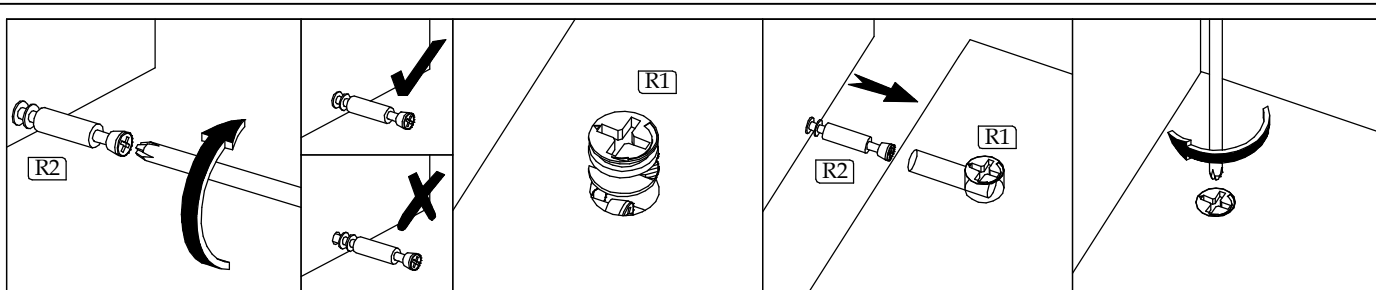

# Frank

60 min

Element symbol	Measurements				Code	Paket
1	129	374.5	16	1	1005	1/1
2	129	374.5	16	1	1006	1/1
3	418	375	16	1	1007	1/1
4	418	375	16	1	1008	1/1
5	381	125	16	1	1009	1/1
6	350	100	16	1	1010	1/1
7	327.5	100	16	1	1011	1/1
8	350	100	16	1	1012	1/1
9	418	333	16	1	1013	1/1
10	418	293	16	1	1014	1/1
11	418	252	16	1	1015	1/1
12	418	212	16	1	1016	1/1
13	341.5	346	16	1	N/A	1/1
14	950	130	16	1	1001	1/1
15	950	130	16	1	1002	1/1
16	950	130	16	1	1003	1/1
17	950	130	16	1	1004	1/1