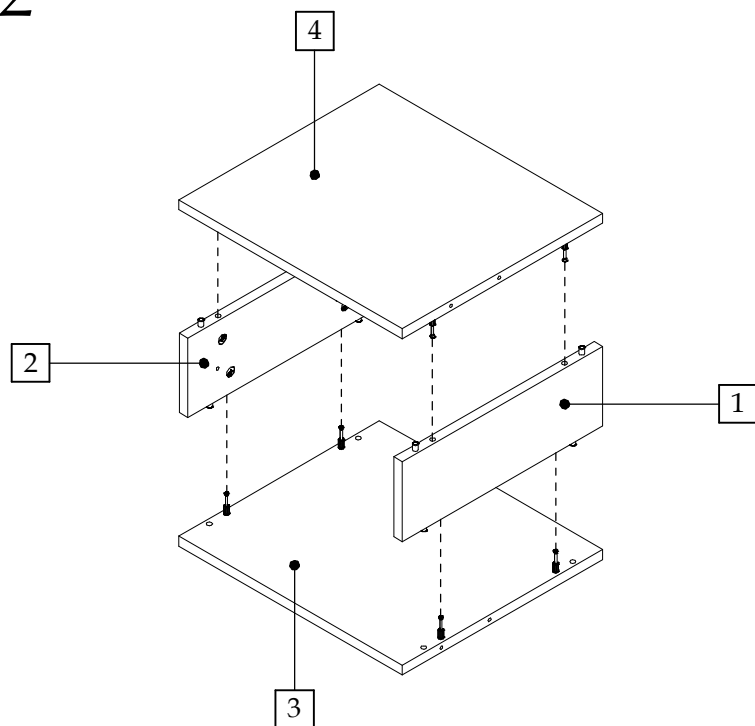

# Frank

60 min

Element symbol	Measurements				Code	Paket
1	129	374.5	16	1	1005	1/1
2	129	374.5	16	1	1006	1/1
3	418	375	16	1	1007	1/1
4	418	375	16	1	1008	1/1
5	381	125	16	1	1009	1/1
6	350	100	16	1	1010	1/1
7	327.5	100	16	1	1011	1/1
8	350	100	16	1	1012	1/1
9	418	333	16	1	1013	1/1
10	418	293	16	1	1014	1/1
11	418	252	16	1	1015	1/1
12	418	212	16	1	1016	1/1
13	341.5	346	16	1	N/A	1/1
14	950	130	16	1	1001	1/1
15	950	130	16	1	1002	1/1
16	950	130	16	1	1003	1/1
17	950	130	16	1	1004	1/1

► 1

► 2

▶ 3

▶ 4

► 5

max  
5 kg

▶ 6

▶ 7