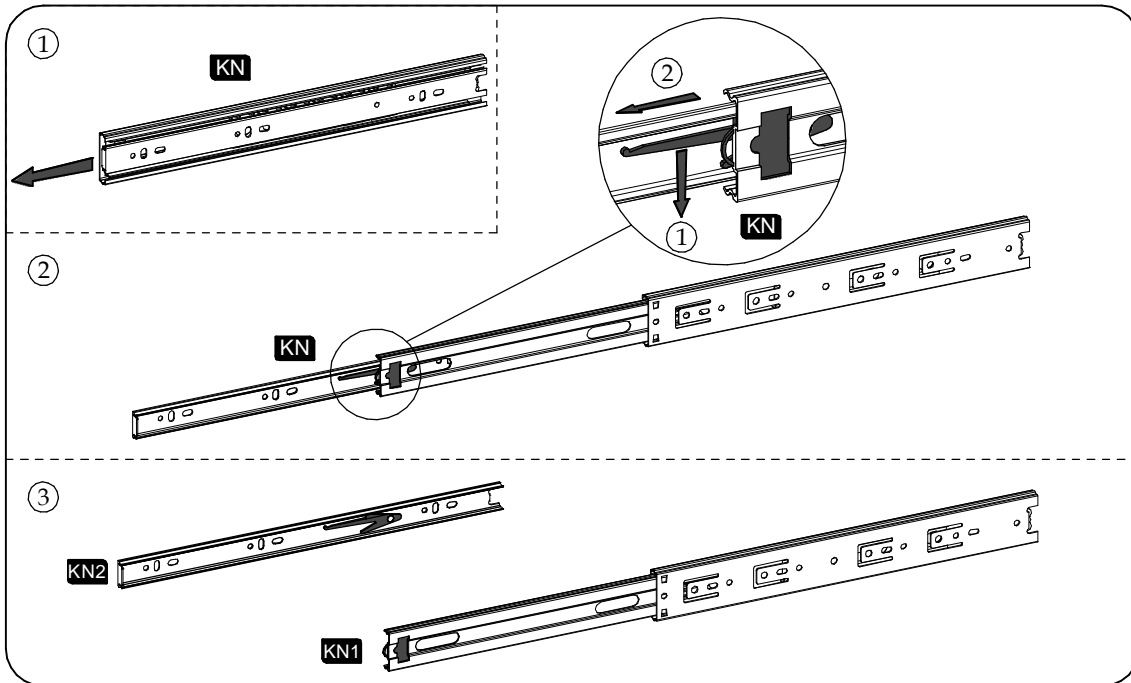

# Frank

60 min

Element symbol	Measurements				Code	Paket
1	129	374.5	16	1	1005	1/1
2	129	374.5	16	1	1006	1/1
3	418	375	16	1	1007	1/1
4	418	375	16	1	1008	1/1
5	381	125	16	1	1009	1/1
6	350	100	16	1	1010	1/1
7	327.5	100	16	1	1011	1/1
8	350	100	16	1	1012	1/1
9	418	333	16	1	1013	1/1
10	418	293	16	1	1014	1/1
11	418	252	16	1	1015	1/1
12	418	212	16	1	1016	1/1
13	341.5	346	16	1	N/A	1/1
14	950	130	16	1	1001	1/1
15	950	130	16	1	1002	1/1
16	950	130	16	1	1003	1/1
17	950	130	16	1	1004	1/1

► 1

► 2

▶ 3

▶ 4

► 5

max  
5 kg

▶ 6

▶ 7