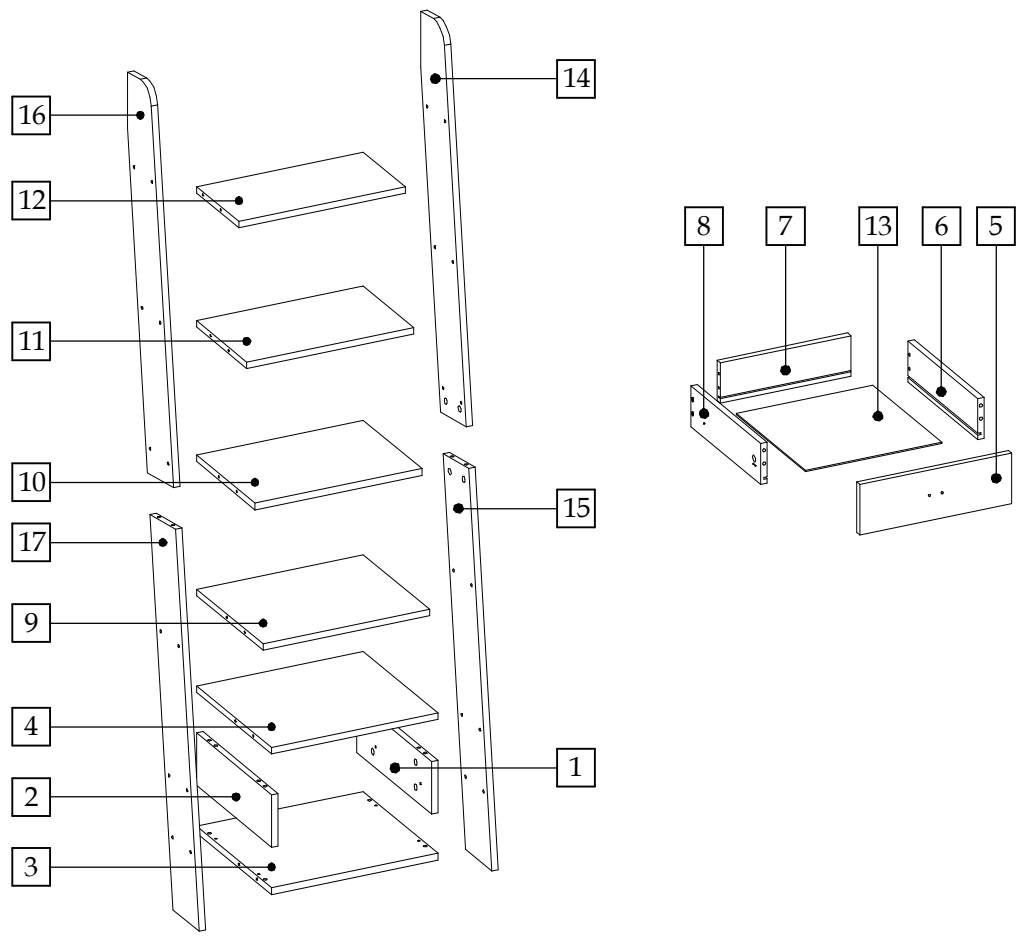

# Frank

60 min

Element symbol	Measurements				Code	Paket
1	129	374.5	16	1	1005	1/1
2	129	374.5	16	1	1006	1/1
3	418	375	16	1	1007	1/1
4	418	375	16	1	1008	1/1
5	381	125	16	1	1009	1/1
6	350	100	16	1	1010	1/1
7	327.5	100	16	1	1011	1/1
8	350	100	16	1	1012	1/1
9	418	333	16	1	1013	1/1
10	418	293	16	1	1014	1/1
11	418	252	16	1	1015	1/1
12	418	212	16	1	1016	1/1
13	341.5	346	16	1	N/A	1/1
14	950	130	16	1	1001	1/1
15	950	130	16	1	1002	1/1
16	950	130	16	1	1003	1/1
17	950	130	16	1	1004	1/1

► 1

► 2

▶ 3

▶ 4

► 5

max  
5 kg

▶ 6

▶ 7