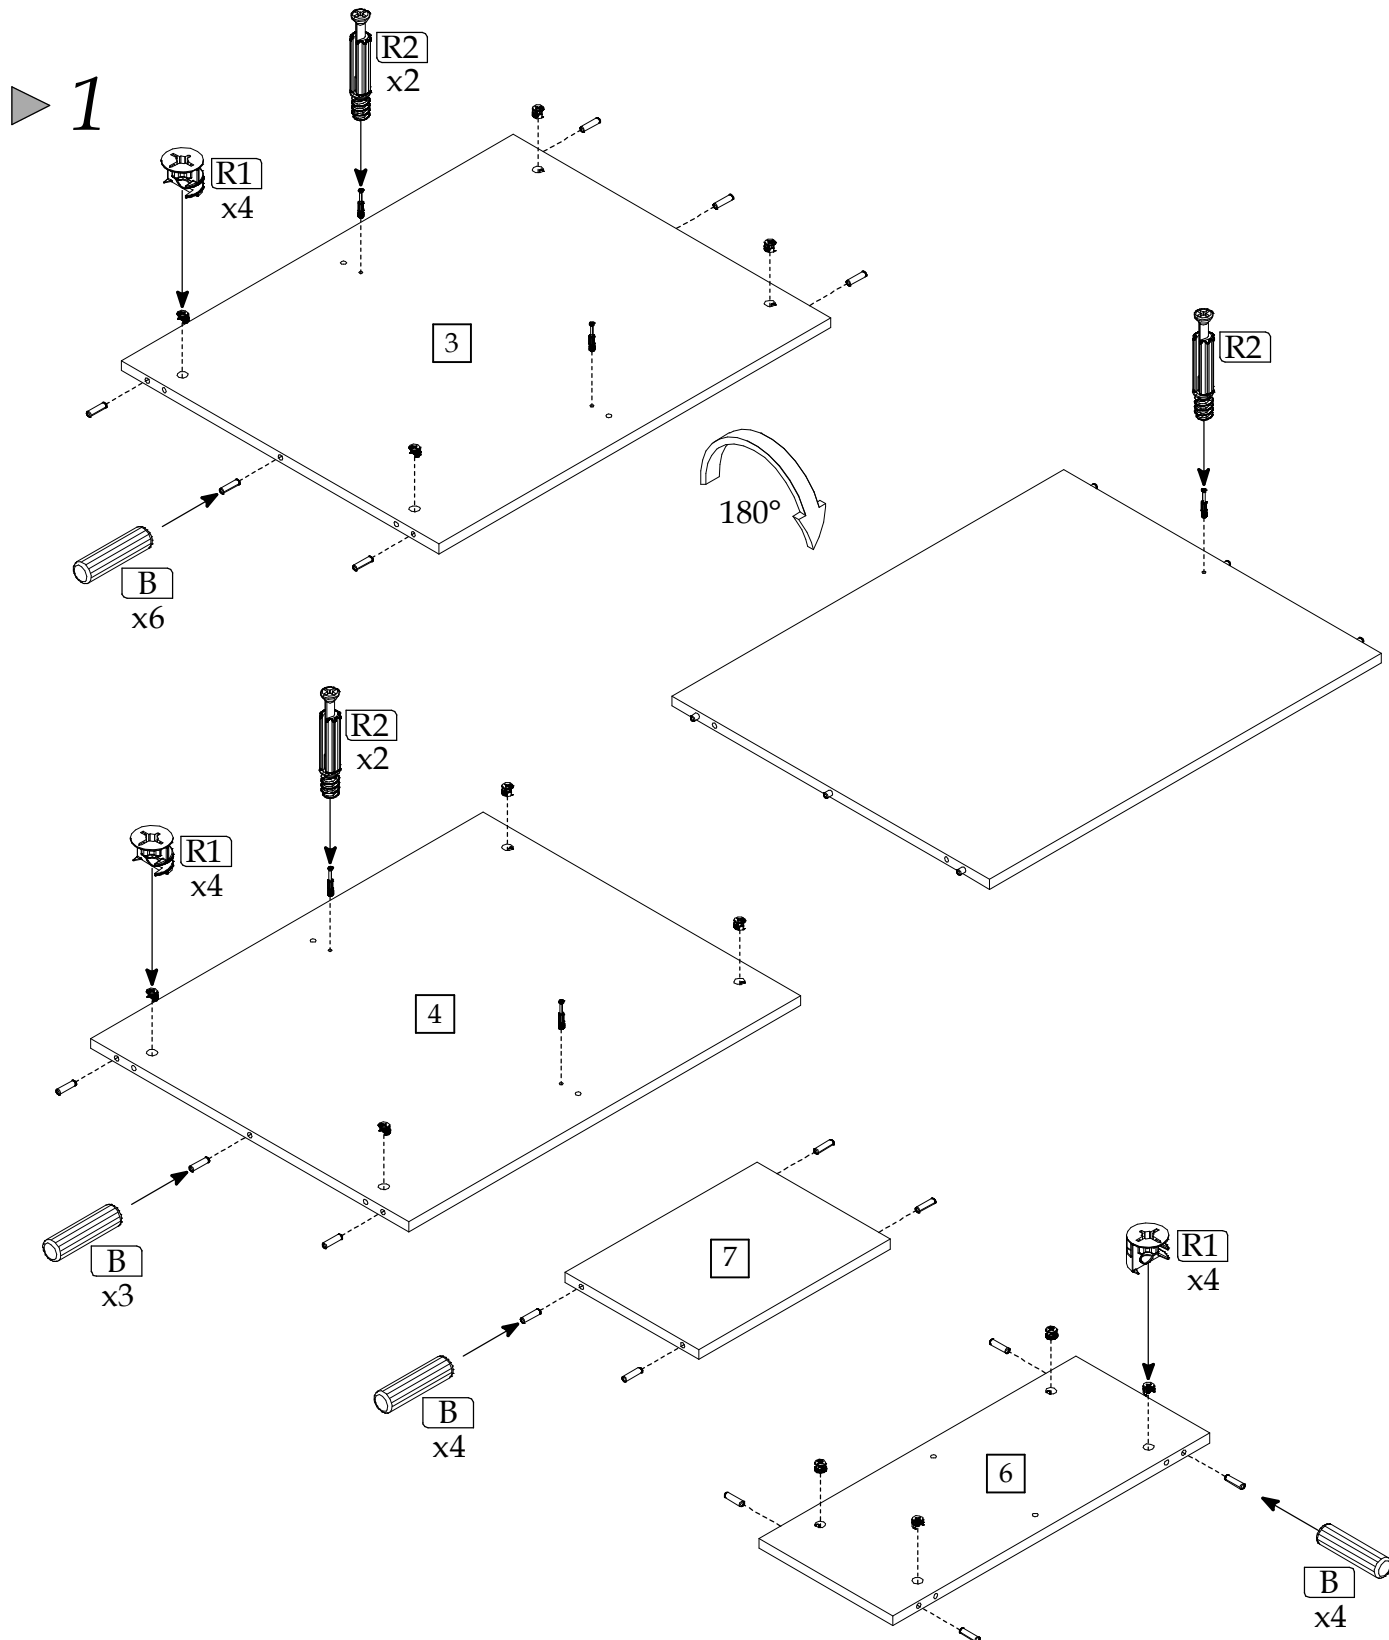

Model_H

60 min

Element symbol	Measurements				Code	Paket
1	1400	600	16	1	1002	2/2
2	749	594	16	1	1003	1/2
3	733	594	16	1	1001	1/2
4	733	594	16	1	1004	1/2
5	284	596	16	1	1005	2/2
6	250	592	16	1	1006	1/2
7	358.5	250	16	1	1007	1/2
8	1098	70	16	1	1008	2/2
9	1030	594	16	1	1009	2/2
10	593	250	16	1	1010	1/2
11	593	250	16	1	1011	1/2
12	593	250	16	1	1012	1/2
13	327	200	16	3	1013	1/2

▶ 2

▶ 3

► 4

► 5

▶ 6

▶ 7

▶ 8

▶ 9

▶ 10

▶ 11

► 12