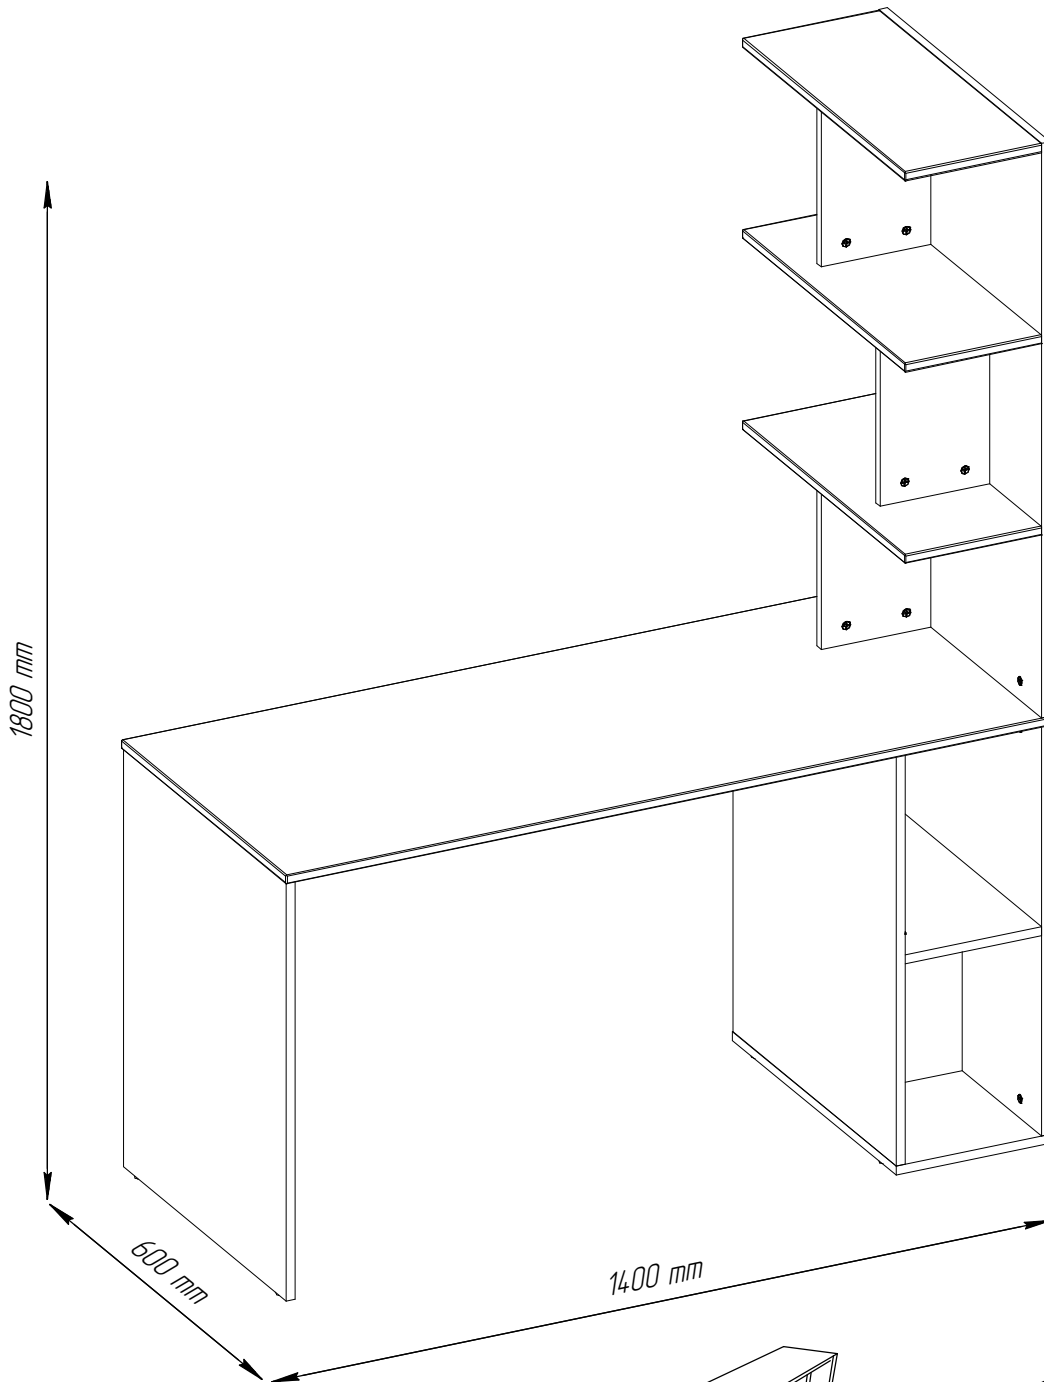

Model_H

60 min

Element symbol	Measurements				Code	Paket
1	1400	600	16	1	1002	2/2
2	749	594	16	1	1003	1/2
3	733	594	16	1	1001	1/2
4	733	594	16	1	1004	1/2
5	284	596	16	1	1005	2/2
6	250	592	16	1	1006	1/2
7	358.5	250	16	1	1007	1/2
8	1098	70	16	1	1008	2/2
9	1030	594	16	1	1009	2/2
10	593	250	16	1	1010	1/2
11	593	250	16	1	1011	1/2
12	593	250	16	1	1012	1/2
13	327	200	16	3	1013	1/2

▶ 2

▶ 3

► 4

► 5

▶ 6

▶ 7

▶ 8

▶ 9

▶ 10

▶ 11

► 12