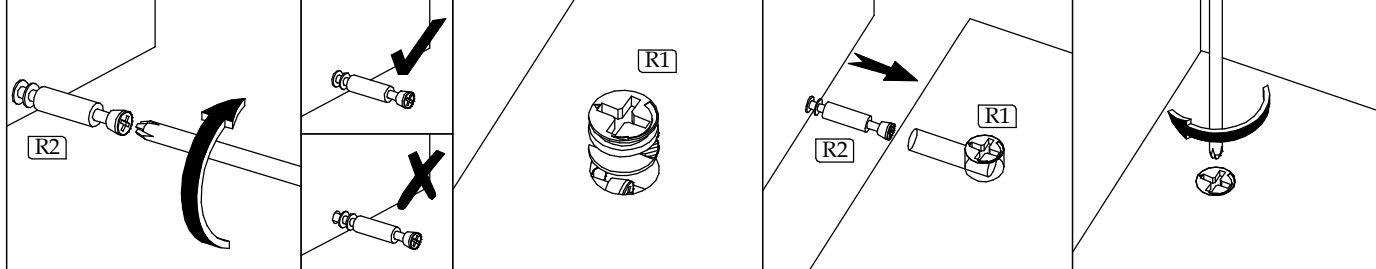

Model_H

60 min

Element symbol	Measurements				Code	Paket
1	1400	600	16	1	1002	2/2
2	749	594	16	1	1003	1/2
3	733	594	16	1	1001	1/2
4	733	594	16	1	1004	1/2
5	284	596	16	1	1005	2/2
6	250	592	16	1	1006	1/2
7	358.5	250	16	1	1007	1/2
8	1098	70	16	1	1008	2/2
9	1030	594	16	1	1009	2/2
10	593	250	16	1	1010	1/2
11	593	250	16	1	1011	1/2
12	593	250	16	1	1012	1/2
13	327	200	16	3	1013	1/2