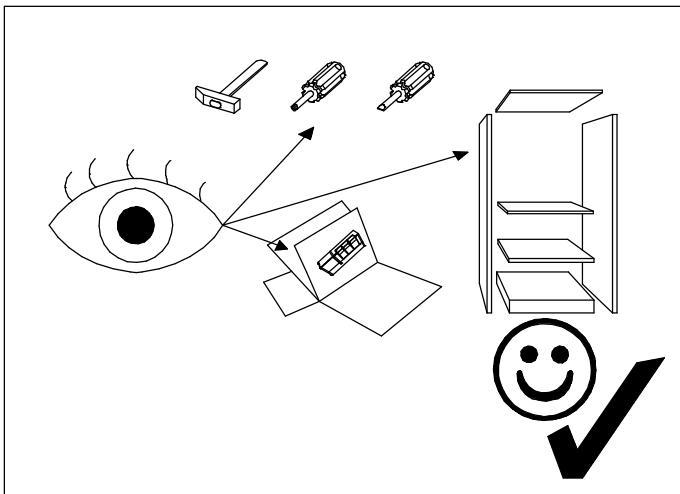

Model_H

60 min

Element symbol	Measurements				Code	Paket
1	1400	600	16	1	1002	2/2
2	749	594	16	1	1003	1/2
3	733	594	16	1	1001	1/2
4	733	594	16	1	1004	1/2
5	284	596	16	1	1005	2/2
6	250	592	16	1	1006	1/2
7	358.5	250	16	1	1007	1/2
8	1098	70	16	1	1008	2/2
9	1030	594	16	1	1009	2/2
10	593	250	16	1	1010	1/2
11	593	250	16	1	1011	1/2
12	593	250	16	1	1012	1/2
13	327	200	16	3	1013	1/2