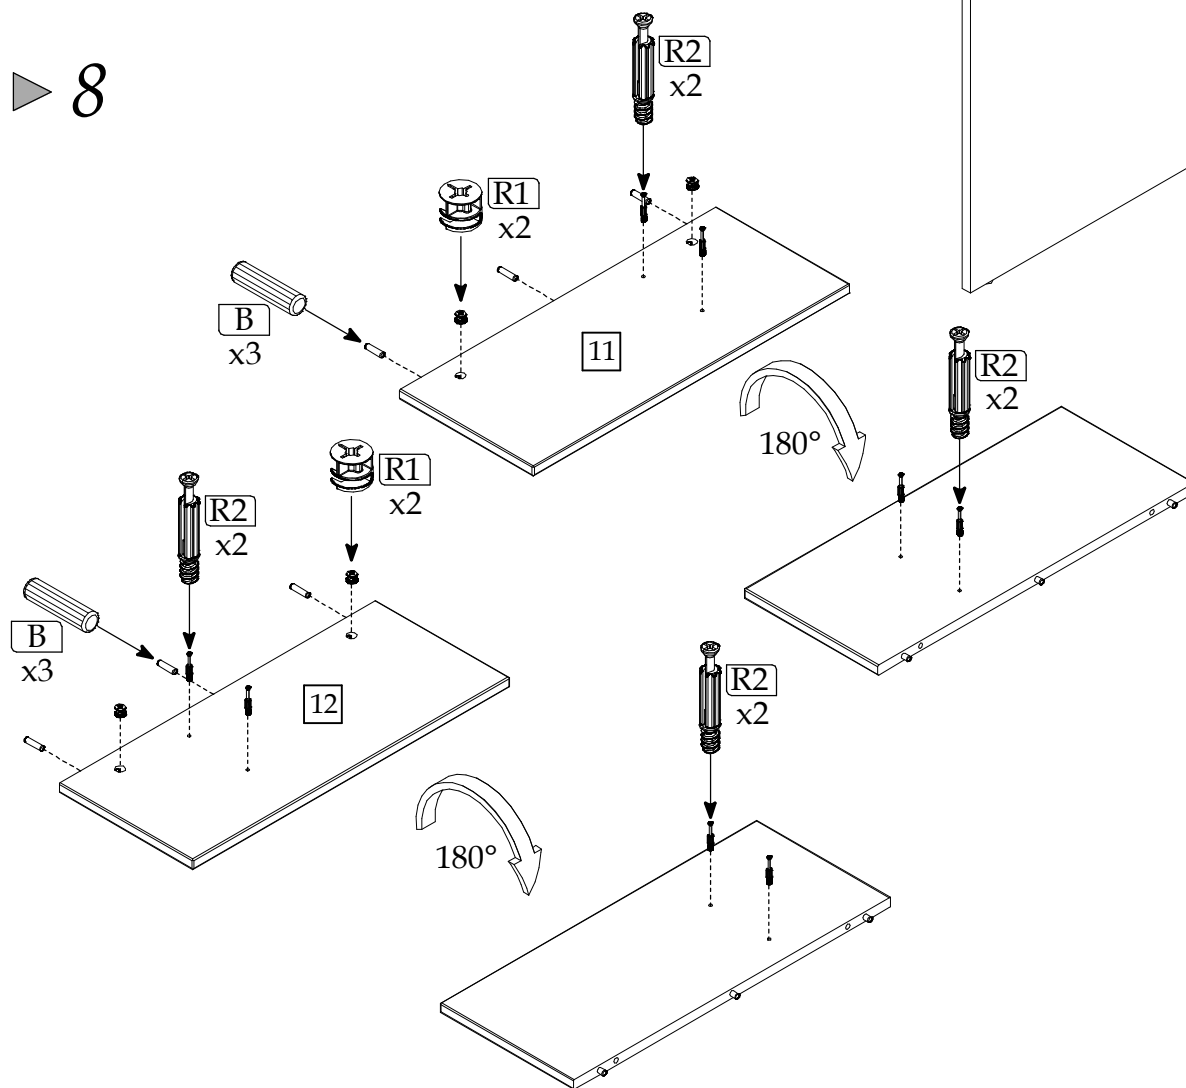

Model_H

60 min

Element symbol	Measurements				Code	Paket
1	1400	600	16	1	1002	2/2
2	749	594	16	1	1003	1/2
3	733	594	16	1	1001	1/2
4	733	594	16	1	1004	1/2
5	284	596	16	1	1005	2/2
6	250	592	16	1	1006	1/2
7	358.5	250	16	1	1007	1/2
8	1098	70	16	1	1008	2/2
9	1030	594	16	1	1009	2/2
10	593	250	16	1	1010	1/2
11	593	250	16	1	1011	1/2
12	593	250	16	1	1012	1/2
13	327	200	16	3	1013	1/2

▶ 2

▶ 3

► 4

► 5

▶ 6

▶ 7

▶ 8

▶ 9

▶ 10

▶ 11

► 12