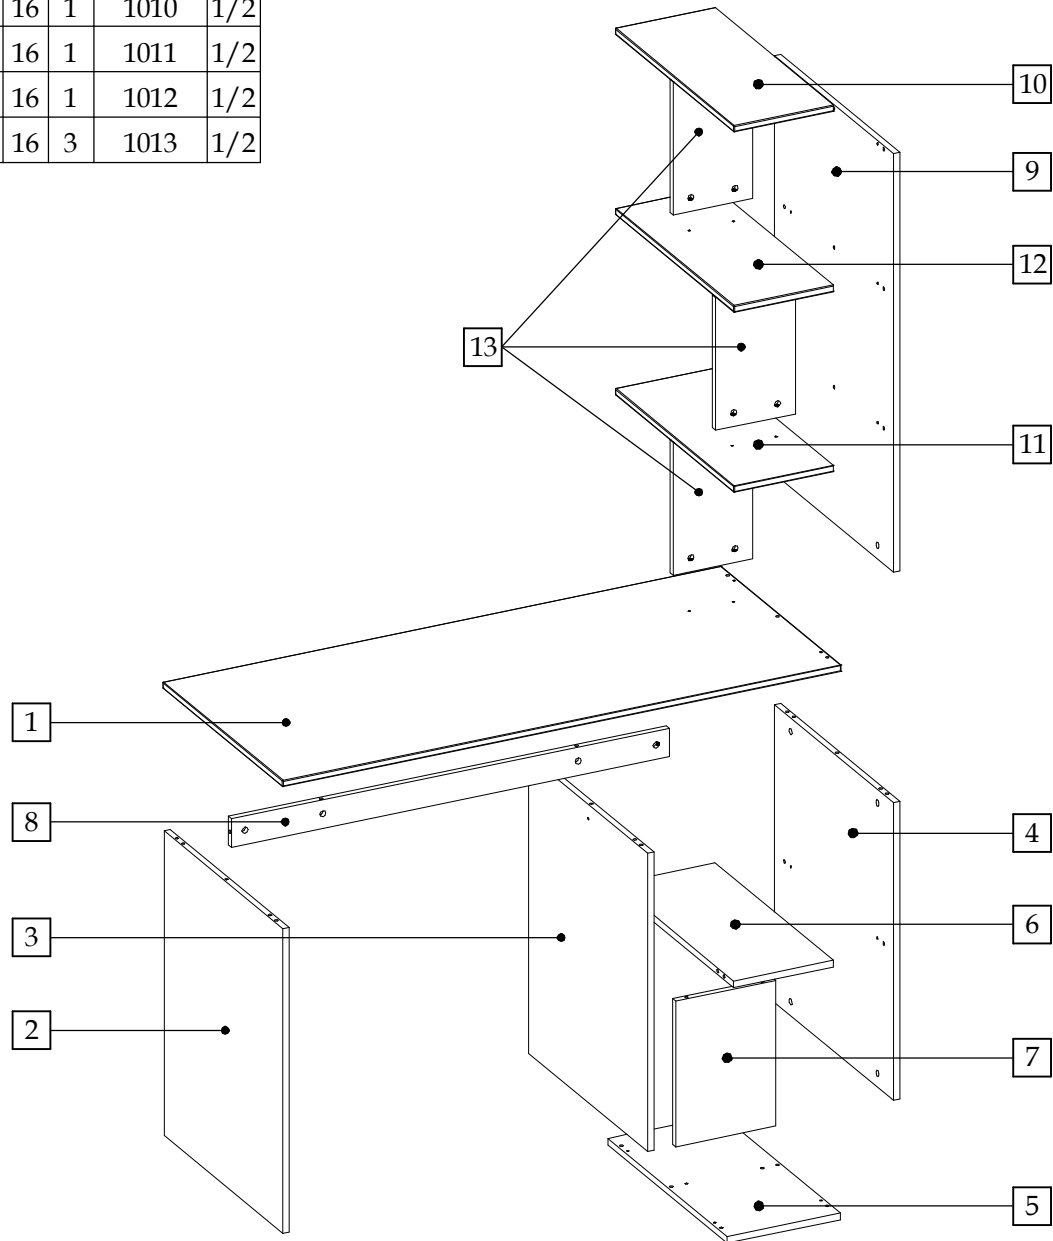

Model_H

60 min

Element symbol	Measurements				Code	Paket
1	1400	600	16	1	1002	2/2
2	749	594	16	1	1003	1/2
3	733	594	16	1	1001	1/2
4	733	594	16	1	1004	1/2
5	284	596	16	1	1005	2/2
6	250	592	16	1	1006	1/2
7	358.5	250	16	1	1007	1/2
8	1098	70	16	1	1008	2/2
9	1030	594	16	1	1009	2/2
10	593	250	16	1	1010	1/2
11	593	250	16	1	1011	1/2
12	593	250	16	1	1012	1/2
13	327	200	16	3	1013	1/2

▶ 2

▶ 3

► 4

► 5

▶ 6

▶ 7

▶ 8

▶ 9

▶ 10

▶ 11

► 12