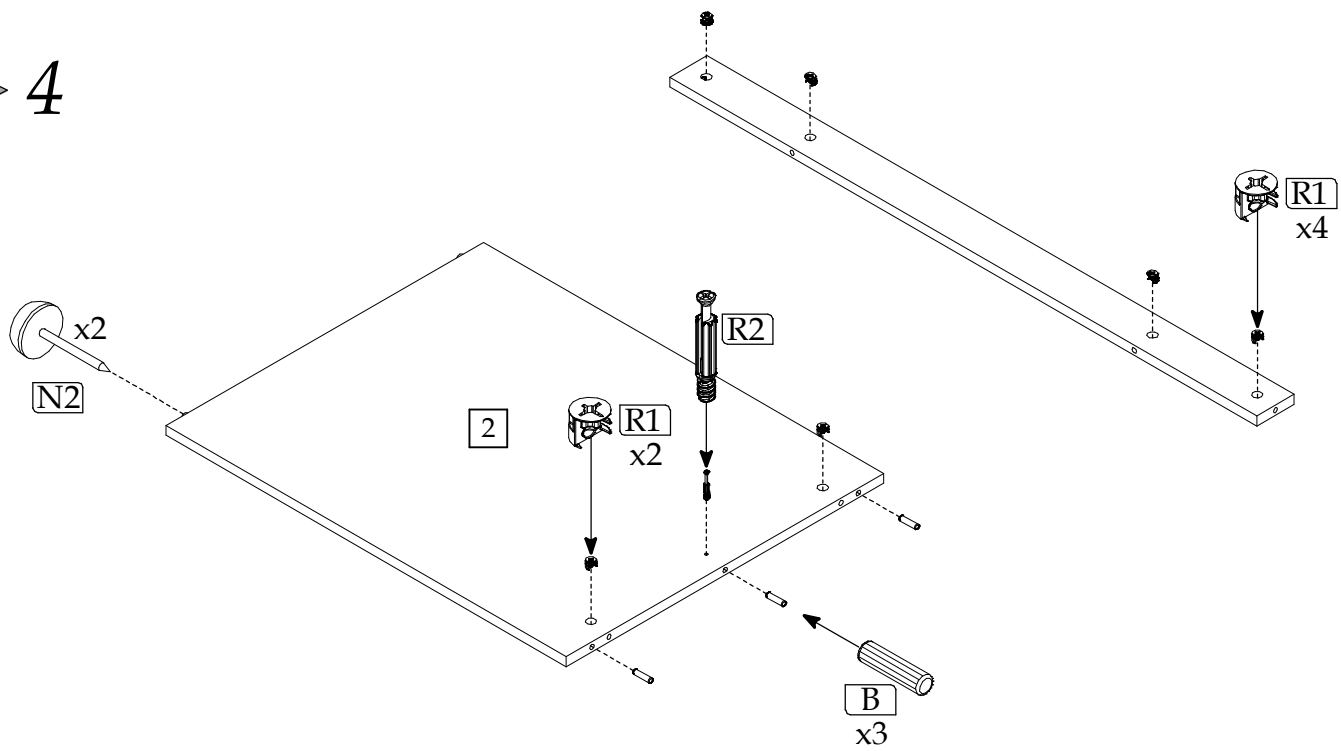

Model_H

60 min

Element symbol	Measurements				Code	Paket
1	1400	600	16	1	1002	2/2
2	749	594	16	1	1003	1/2
3	733	594	16	1	1001	1/2
4	733	594	16	1	1004	1/2
5	284	596	16	1	1005	2/2
6	250	592	16	1	1006	1/2
7	358.5	250	16	1	1007	1/2
8	1098	70	16	1	1008	2/2
9	1030	594	16	1	1009	2/2
10	593	250	16	1	1010	1/2
11	593	250	16	1	1011	1/2
12	593	250	16	1	1012	1/2
13	327	200	16	3	1013	1/2

▶ 2

▶ 3

► 4

► 5

▶ 6

▶ 7

▶ 8

▶ 9