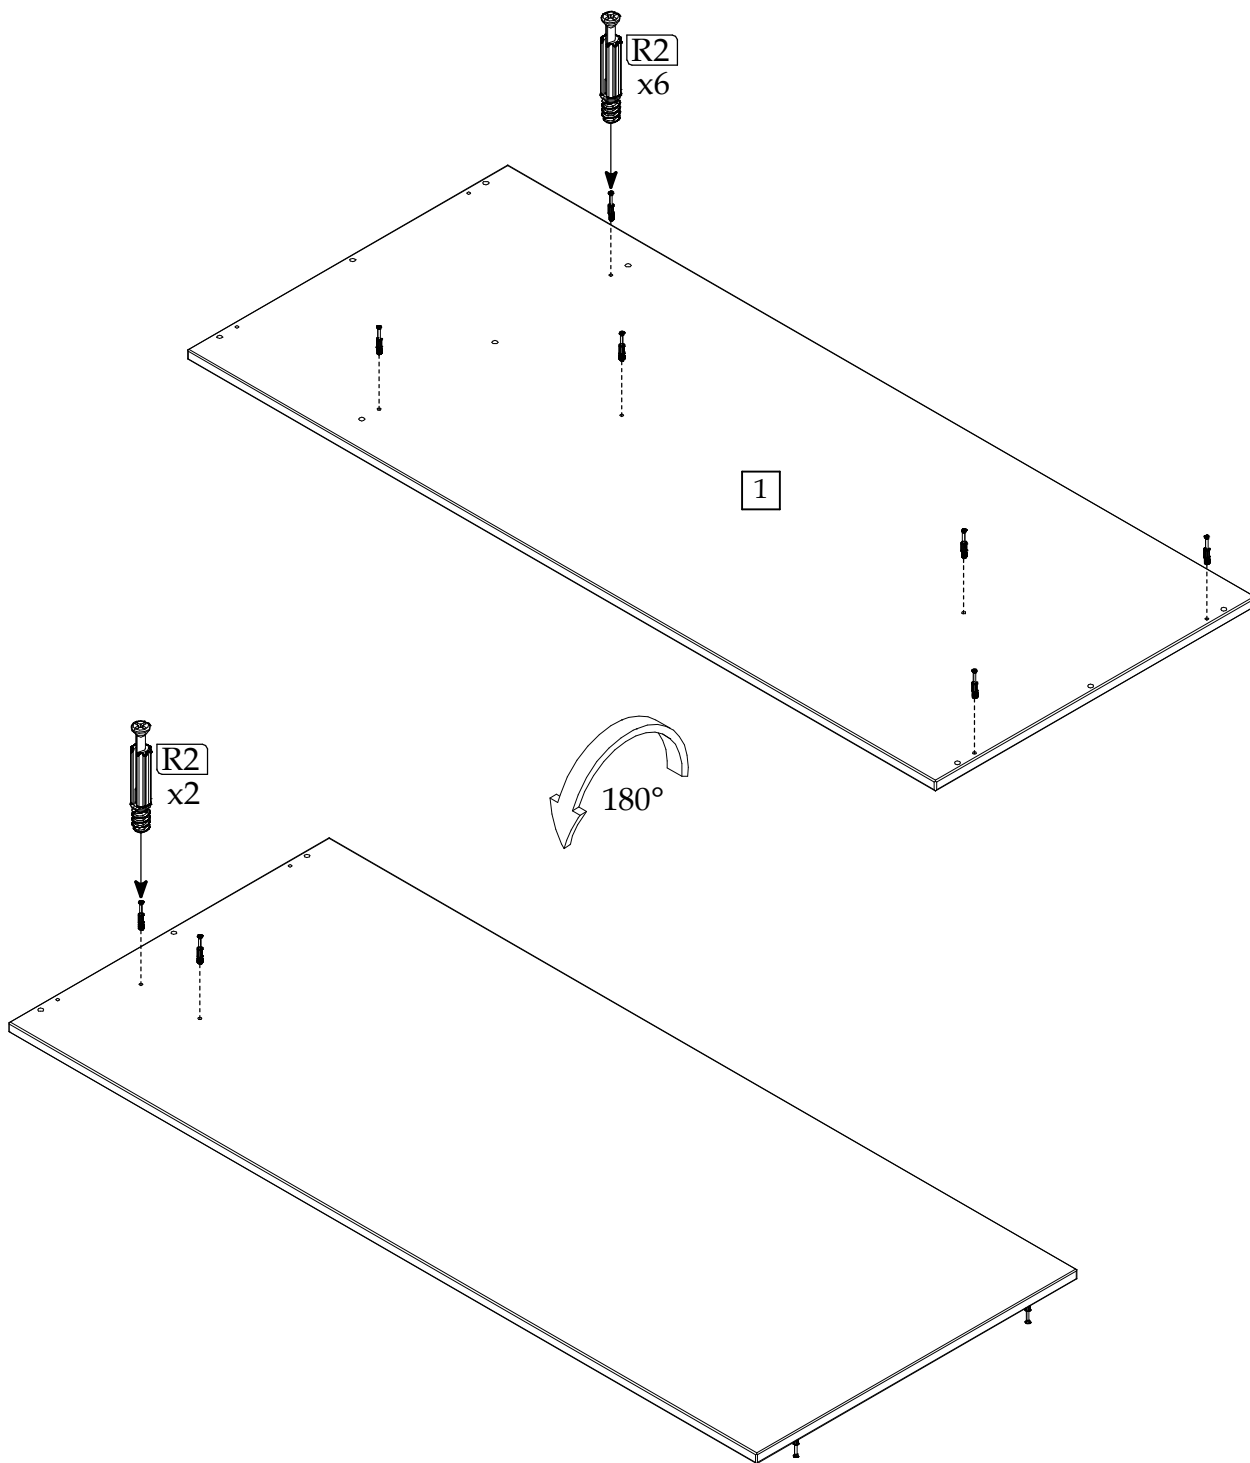

Model_H

60 min

Element symbol	Measurements				Code	Paket
1	1400	600	16	1	1002	2/2
2	749	594	16	1	1003	1/2
3	733	594	16	1	1001	1/2
4	733	594	16	1	1004	1/2
5	284	596	16	1	1005	2/2
6	250	592	16	1	1006	1/2
7	358.5	250	16	1	1007	1/2
8	1098	70	16	1	1008	2/2
9	1030	594	16	1	1009	2/2
10	593	250	16	1	1010	1/2
11	593	250	16	1	1011	1/2
12	593	250	16	1	1012	1/2
13	327	200	16	3	1013	1/2

▶ 2

▶ 3

► 4

► 5

▶ 6

▶ 7

▶ 8

▶ 9

▶ 10

▶ 11

► 12