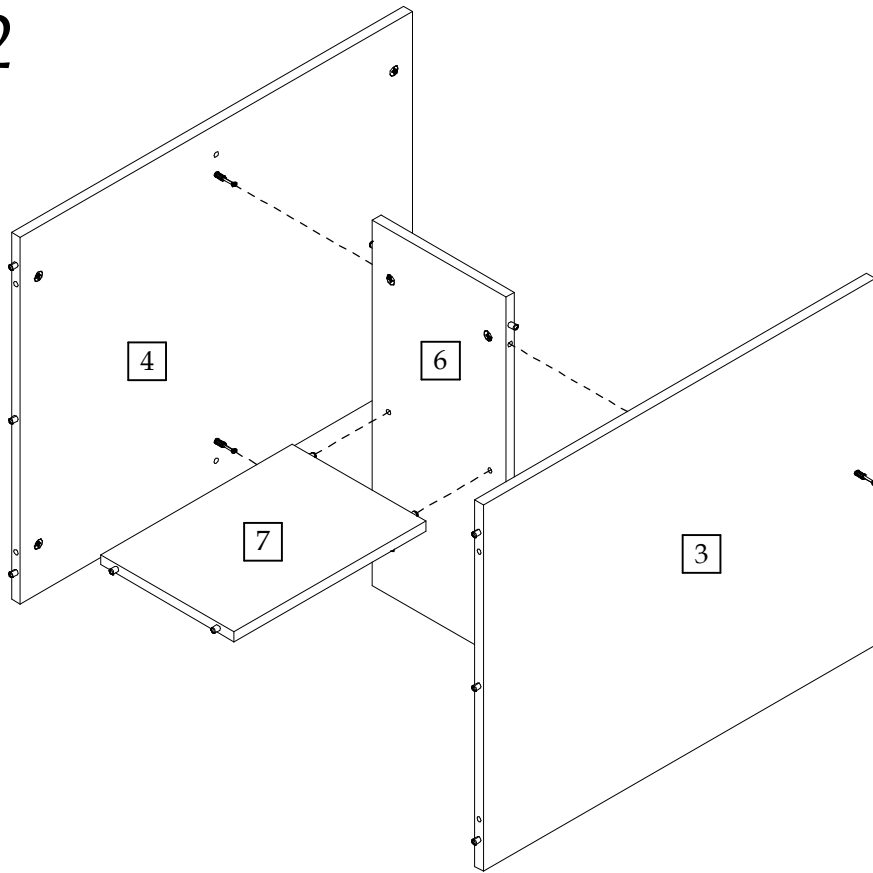

Model_H

60 min

Element symbol	Measurements				Code	Paket
1	1400	600	16	1	1002	2/2
2	749	594	16	1	1003	1/2
3	733	594	16	1	1001	1/2
4	733	594	16	1	1004	1/2
5	284	596	16	1	1005	2/2
6	250	592	16	1	1006	1/2
7	358.5	250	16	1	1007	1/2
8	1098	70	16	1	1008	2/2
9	1030	594	16	1	1009	2/2
10	593	250	16	1	1010	1/2
11	593	250	16	1	1011	1/2
12	593	250	16	1	1012	1/2
13	327	200	16	3	1013	1/2

▶ 2

▶ 3

► 4

► 5

▶ 6

▶ 7

▶ 8

▶ 9