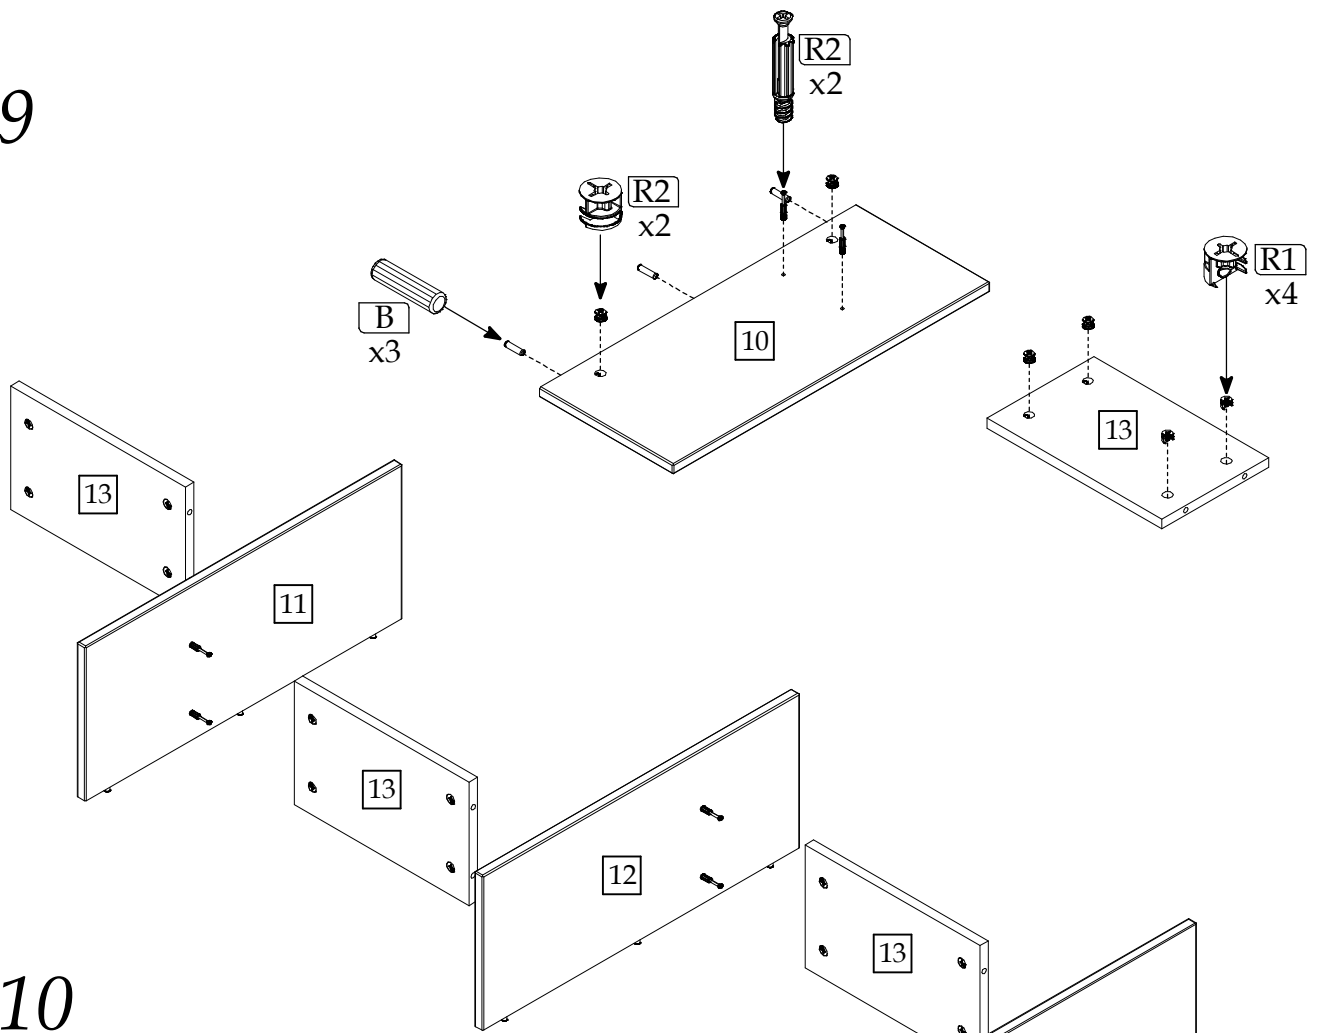

Model_H

60 min

Element symbol	Measurements				Code	Paket
1	1400	600	16	1	1002	2/2
2	749	594	16	1	1003	1/2
3	733	594	16	1	1001	1/2
4	733	594	16	1	1004	1/2
5	284	596	16	1	1005	2/2
6	250	592	16	1	1006	1/2
7	358.5	250	16	1	1007	1/2
8	1098	70	16	1	1008	2/2
9	1030	594	16	1	1009	2/2
10	593	250	16	1	1010	1/2
11	593	250	16	1	1011	1/2
12	593	250	16	1	1012	1/2
13	327	200	16	3	1013	1/2

▶ 2

▶ 3

► 4

► 5

▶ 6

▶ 7

▶ 8

▶ 9