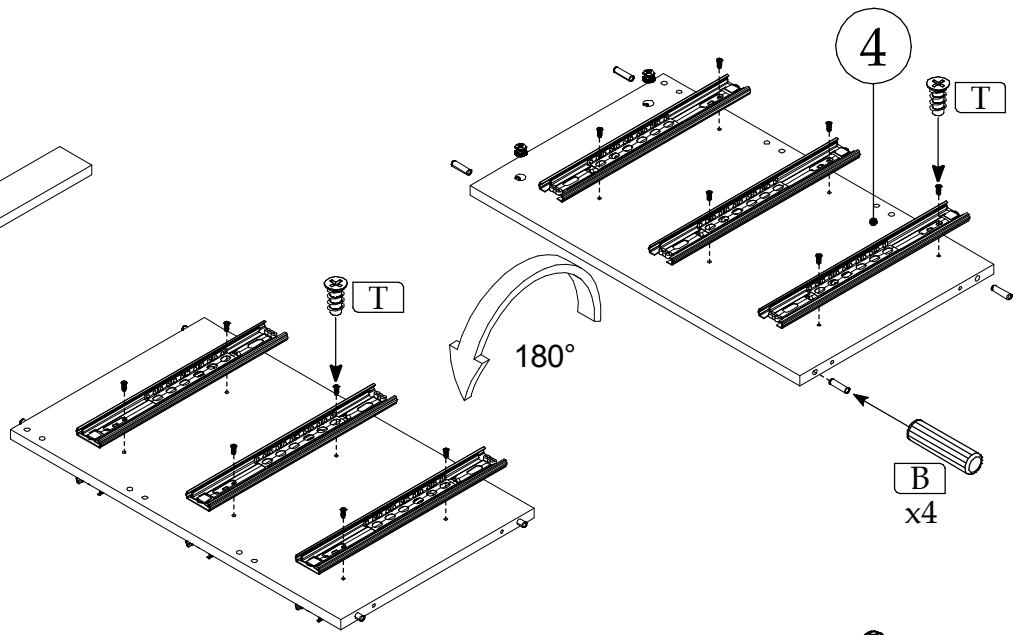

Coco 20 commmode 6s

90 min

Element symbol	Measurements				Code	Paket
	1	2	3	4		
1	1400	400	16	1	1004	1/2
2	1400	400	16	1	1003	1/2
3	617	399.5	16	1	1002	2/2
4	617	399.5	16	1	1007	2/2
5	617	399.5	16	1	1001	2/2
6	617	199	16	1	1005	2/2
7	198	382	16	1	1006	2/2
8	575.5	60	16	6	1009	2/2
9	580	180	16	3	1012	2/2
10	580	180	16	3	1030	2/2
11	350	110	16	6	1013	1/2/2
12	518	110	16	6	1014	1/2/2
13	350	110	16	6	1015	1/2
14	532	346	3	6	N/A	2/2
15	631	590	3	1	N/A	2/2
16	631	590	3	1	1008	2/2

2

3

▶ 4

▶ 5

8

9

▶ 11

max. 3kg