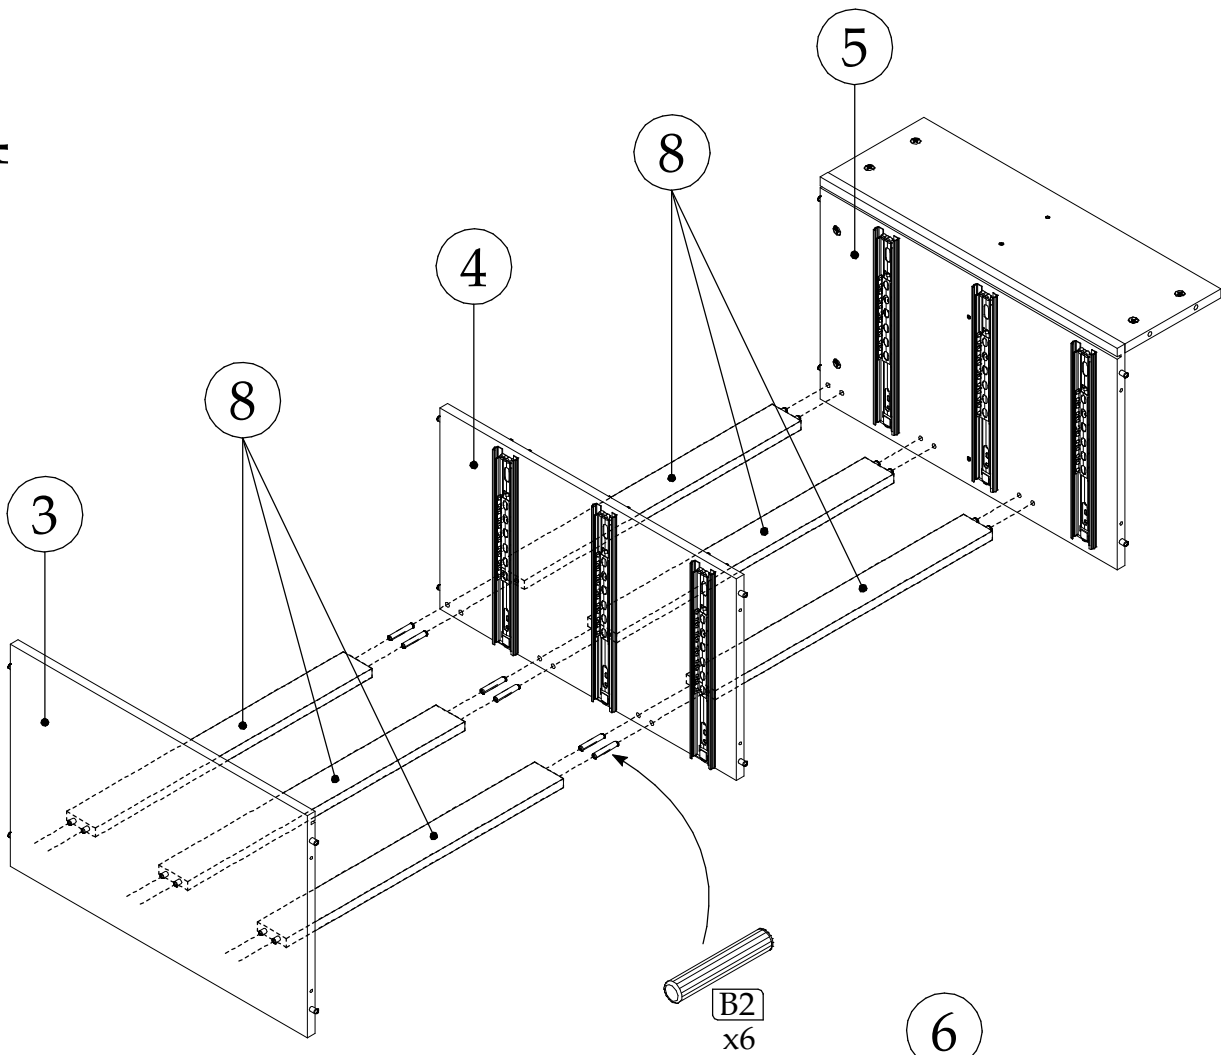

Coco 20 commmode 6s

90 min

Element symbol	Measurements				Code	Paket
	1	2	3	4		
1	1400	400	16	1	1004	1/2
2	1400	400	16	1	1003	1/2
3	617	399.5	16	1	1002	2/2
4	617	399.5	16	1	1007	2/2
5	617	399.5	16	1	1001	2/2
6	617	199	16	1	1005	2/2
7	198	382	16	1	1006	2/2
8	575.5	60	16	6	1009	2/2
9	580	180	16	3	1012	2/2
10	580	180	16	3	1030	2/2
11	350	110	16	6	1013	1/2/2
12	518	110	16	6	1014	1/2/2
13	350	110	16	6	1015	1/2
14	532	346	3	6	N/A	2/2
15	631	590	3	1	N/A	2/2
16	631	590	3	1	1008	2/2

2

3

▶ 4

▶ 5

8

9

▶ 11

max. 3kg