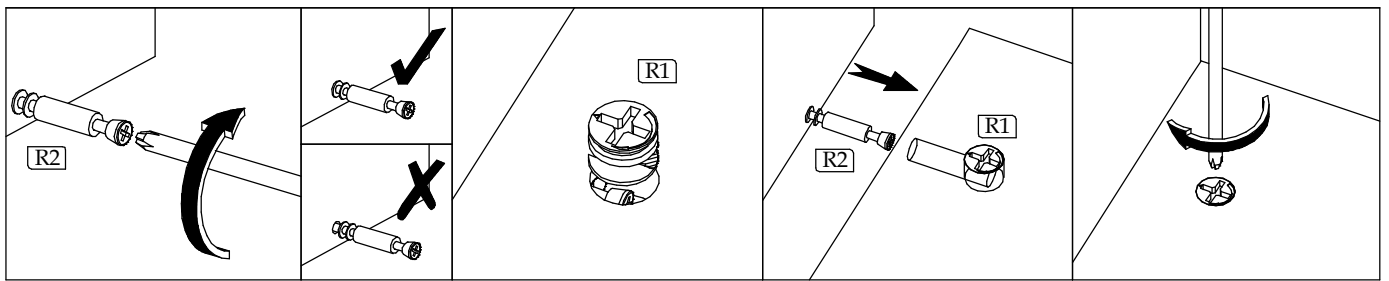

Coco 20 commmode 6s

90 min

Element symbol	Measurements				Code	Paket
	1	2	3	4		
1	1400	400	16	1	1004	1/2
2	1400	400	16	1	1003	1/2
3	617	399.5	16	1	1002	2/2
4	617	399.5	16	1	1007	2/2
5	617	399.5	16	1	1001	2/2
6	617	199	16	1	1005	2/2
7	198	382	16	1	1006	2/2
8	575.5	60	16	6	1009	2/2
9	580	180	16	3	1012	2/2
10	580	180	16	3	1030	2/2
11	350	110	16	6	1013	1/2/2
12	518	110	16	6	1014	1/2/2
13	350	110	16	6	1015	1/2
14	532	346	3	6	N/A	2/2
15	631	590	3	1	N/A	2/2
16	631	590	3	1	1008	2/2