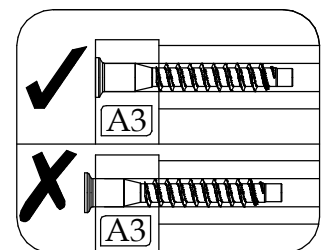

Coco 20 commmode 6s

90 min

Element symbol	Measurements				Code	Paket
	1	2	3	4		
1	1400	400	16	1	1004	1/2
2	1400	400	16	1	1003	1/2
3	617	399.5	16	1	1002	2/2
4	617	399.5	16	1	1007	2/2
5	617	399.5	16	1	1001	2/2
6	617	199	16	1	1005	2/2
7	198	382	16	1	1006	2/2
8	575.5	60	16	6	1009	2/2
9	580	180	16	3	1012	2/2
10	580	180	16	3	1030	2/2
11	350	110	16	6	1013	1/2/2
12	518	110	16	6	1014	1/2/2
13	350	110	16	6	1015	1/2
14	532	346	3	6	N/A	2/2
15	631	590	3	1	N/A	2/2
16	631	590	3	1	1008	2/2

2

3

▶ 4

▶ 5

8

9

▶ 11

max. 3kg