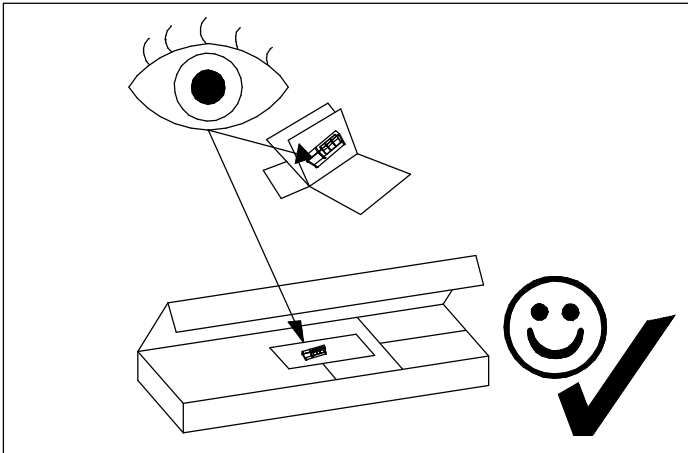

Coco 20 commmode 6s

90 min

Element symbol	Measurements				Code	Paket
	1	2	3	4		
1	1400	400	16	1	1004	1/2
2	1400	400	16	1	1003	1/2
3	617	399.5	16	1	1002	2/2
4	617	399.5	16	1	1007	2/2
5	617	399.5	16	1	1001	2/2
6	617	199	16	1	1005	2/2
7	198	382	16	1	1006	2/2
8	575.5	60	16	6	1009	2/2
9	580	180	16	3	1012	2/2
10	580	180	16	3	1030	2/2
11	350	110	16	6	1013	1/2/2
12	518	110	16	6	1014	1/2/2
13	350	110	16	6	1015	1/2
14	532	346	3	6	N/A	2/2
15	631	590	3	1	N/A	2/2
16	631	590	3	1	1008	2/2