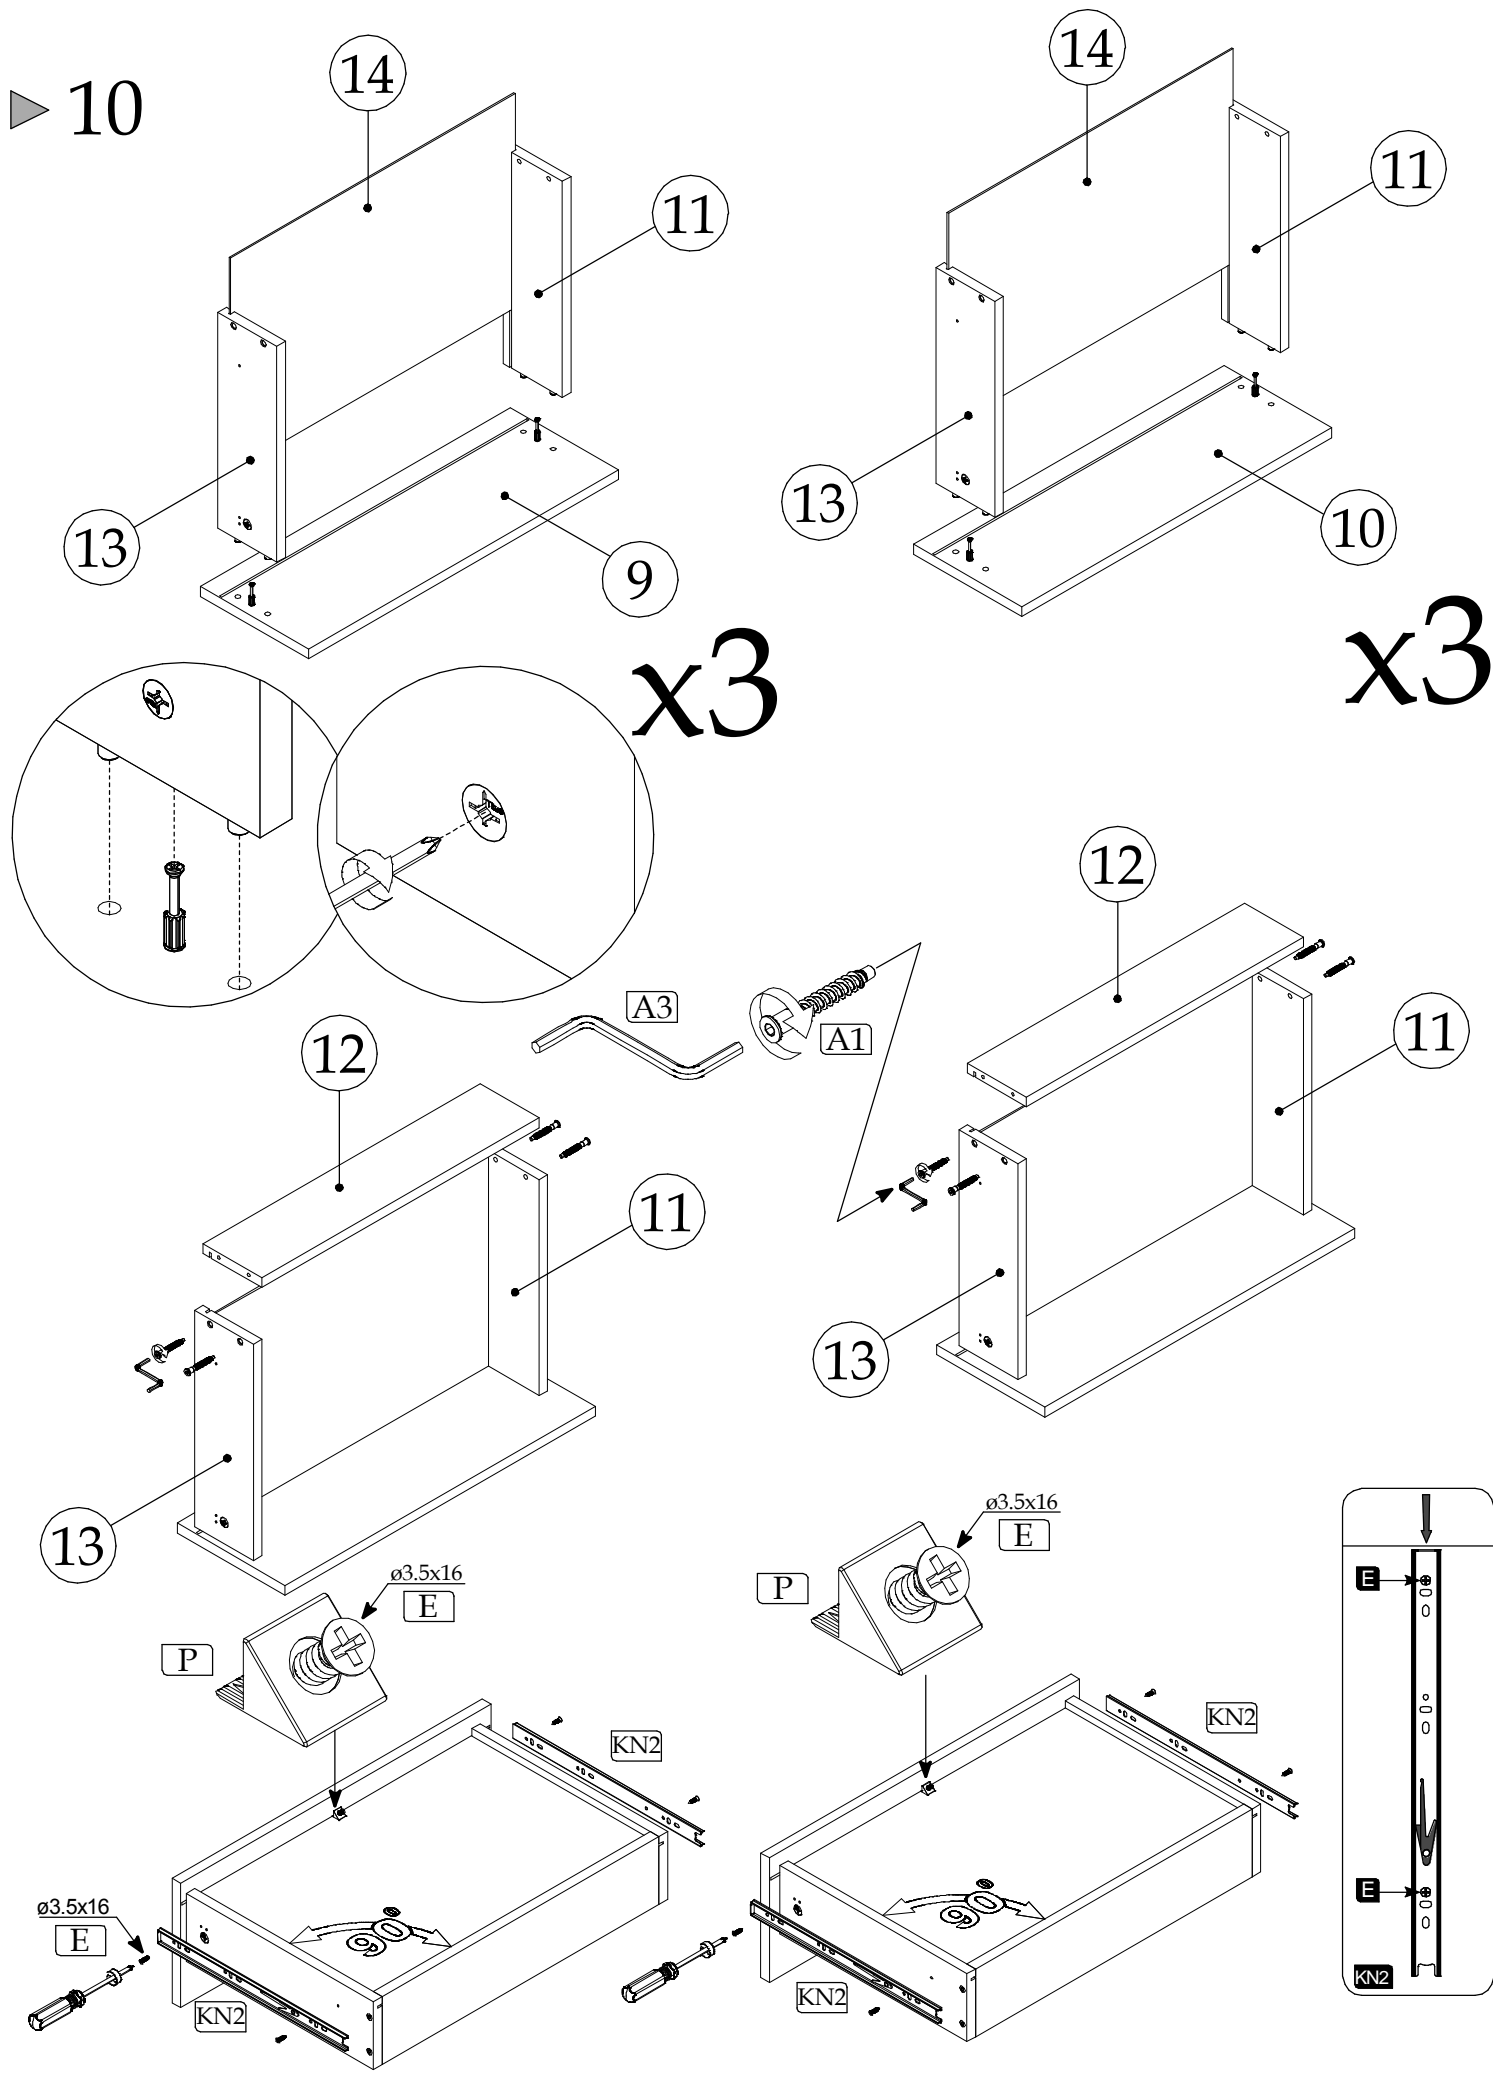

Coco 20 commmode 6s

90 min

Element symbol	Measurements				Code	Paket
	1	2	3	4		
1	1400	400	16	1	1004	1/2
2	1400	400	16	1	1003	1/2
3	617	399.5	16	1	1002	2/2
4	617	399.5	16	1	1007	2/2
5	617	399.5	16	1	1001	2/2
6	617	199	16	1	1005	2/2
7	198	382	16	1	1006	2/2
8	575.5	60	16	6	1009	2/2
9	580	180	16	3	1012	2/2
10	580	180	16	3	1030	2/2
11	350	110	16	6	1013	1/2/2
12	518	110	16	6	1014	1/2/2
13	350	110	16	6	1015	1/2
14	532	346	3	6	N/A	2/2
15	631	590	3	1	N/A	2/2
16	631	590	3	1	1008	2/2

2

3

▶ 4

▶ 5

8

9

▶ 11

max. 3kg