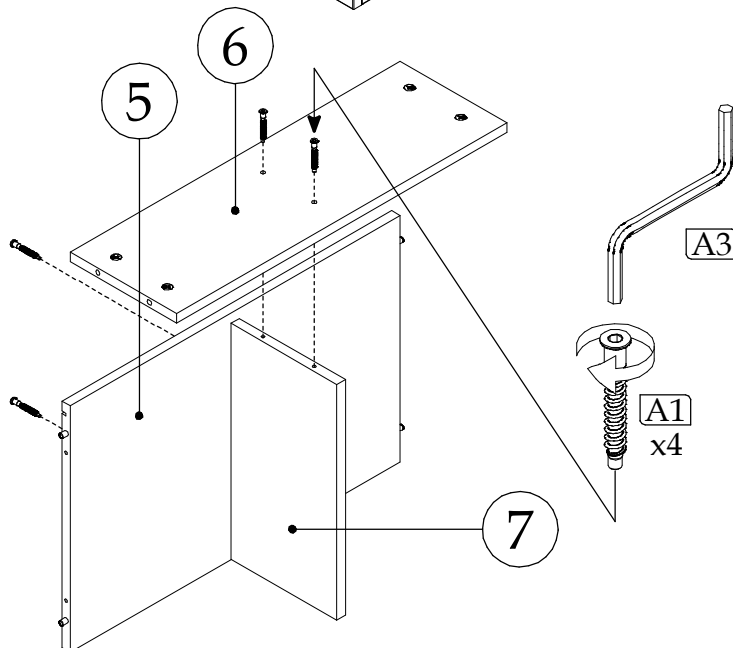

Coco 20 commmode 6s

90 min

Element symbol	Measurements				Code	Paket
	1	2	3	4		
1	1400	400	16	1	1004	1/2
2	1400	400	16	1	1003	1/2
3	617	399.5	16	1	1002	2/2
4	617	399.5	16	1	1007	2/2
5	617	399.5	16	1	1001	2/2
6	617	199	16	1	1005	2/2
7	198	382	16	1	1006	2/2
8	575.5	60	16	6	1009	2/2
9	580	180	16	3	1012	2/2
10	580	180	16	3	1030	2/2
11	350	110	16	6	1013	1/2/2
12	518	110	16	6	1014	1/2/2
13	350	110	16	6	1015	1/2
14	532	346	3	6	N/A	2/2
15	631	590	3	1	N/A	2/2
16	631	590	3	1	1008	2/2

2

3

▶ 4

▶ 5

8

9

▶ 11

max. 3kg