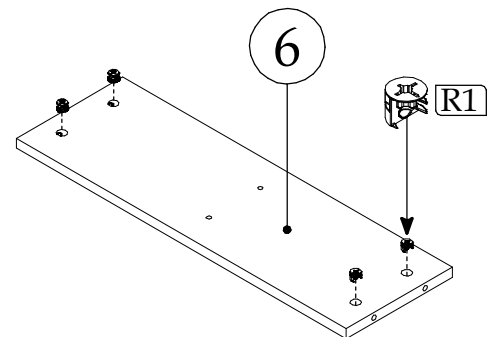

Coco 20 commmode 6s

90 min

Element symbol	Measurements				Code	Paket
	1	2	3	4		
1	1400	400	16	1	1004	1/2
2	1400	400	16	1	1003	1/2
3	617	399.5	16	1	1002	2/2
4	617	399.5	16	1	1007	2/2
5	617	399.5	16	1	1001	2/2
6	617	199	16	1	1005	2/2
7	198	382	16	1	1006	2/2
8	575.5	60	16	6	1009	2/2
9	580	180	16	3	1012	2/2
10	580	180	16	3	1030	2/2
11	350	110	16	6	1013	1/2/2
12	518	110	16	6	1014	1/2/2
13	350	110	16	6	1015	1/2
14	532	346	3	6	N/A	2/2
15	631	590	3	1	N/A	2/2
16	631	590	3	1	1008	2/2

2

3

▶ 4

▶ 5

8

9

▶ 11

max. 3kg