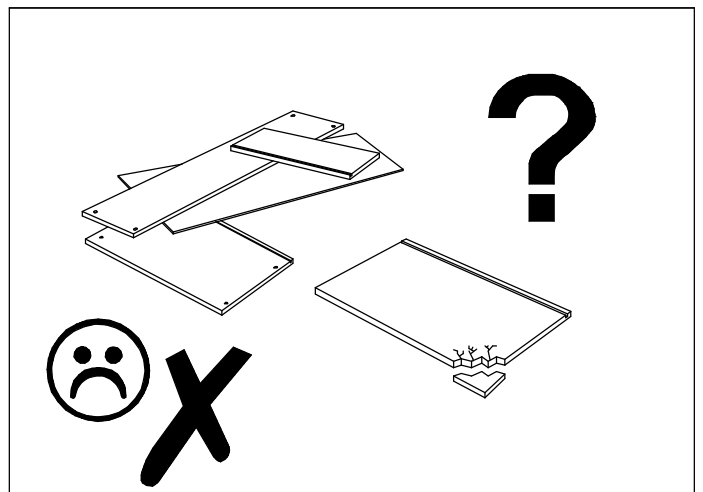

Coco 20 commmode 6s

90 min

Element symbol	Measurements				Code	Paket
	1	2	3	4		
1	1400	400	16	1	1004	1/2
2	1400	400	16	1	1003	1/2
3	617	399.5	16	1	1002	2/2
4	617	399.5	16	1	1007	2/2
5	617	399.5	16	1	1001	2/2
6	617	199	16	1	1005	2/2
7	198	382	16	1	1006	2/2
8	575.5	60	16	6	1009	2/2
9	580	180	16	3	1012	2/2
10	580	180	16	3	1030	2/2
11	350	110	16	6	1013	1/2/2
12	518	110	16	6	1014	1/2/2
13	350	110	16	6	1015	1/2
14	532	346	3	6	N/A	2/2
15	631	590	3	1	N/A	2/2
16	631	590	3	1	1008	2/2

2

3

▶ 4

▶ 5

8

9

▶ 11

max. 3kg