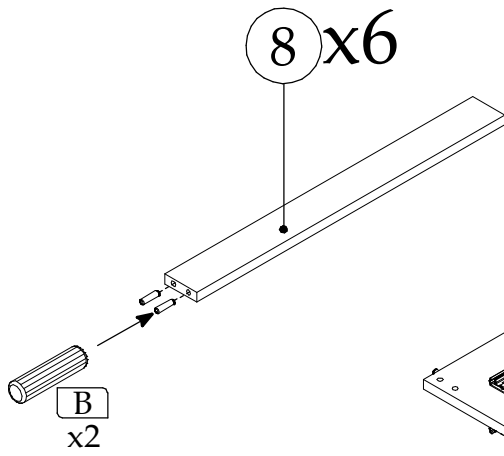

Coco 20 commmode 6s

90 min

Element symbol	Measurements				Code	Paket
	1	2	3	4		
1	1400	400	16	1	1004	1/2
2	1400	400	16	1	1003	1/2
3	617	399.5	16	1	1002	2/2
4	617	399.5	16	1	1007	2/2
5	617	399.5	16	1	1001	2/2
6	617	199	16	1	1005	2/2
7	198	382	16	1	1006	2/2
8	575.5	60	16	6	1009	2/2
9	580	180	16	3	1012	2/2
10	580	180	16	3	1030	2/2
11	350	110	16	6	1013	1/2/2
12	518	110	16	6	1014	1/2/2
13	350	110	16	6	1015	1/2
14	532	346	3	6	N/A	2/2
15	631	590	3	1	N/A	2/2
16	631	590	3	1	1008	2/2

2

3

▶ 4

▶ 5

8

9

▶ 11

max. 3kg