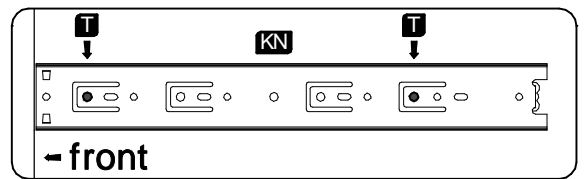

Coco 20 commmode 6s

90 min

Element symbol	Measurements				Code	Paket
	1	2	3	4		
1	1400	400	16	1	1004	1/2
2	1400	400	16	1	1003	1/2
3	617	399.5	16	1	1002	2/2
4	617	399.5	16	1	1007	2/2
5	617	399.5	16	1	1001	2/2
6	617	199	16	1	1005	2/2
7	198	382	16	1	1006	2/2
8	575.5	60	16	6	1009	2/2
9	580	180	16	3	1012	2/2
10	580	180	16	3	1030	2/2
11	350	110	16	6	1013	1/2/2
12	518	110	16	6	1014	1/2/2
13	350	110	16	6	1015	1/2
14	532	346	3	6	N/A	2/2
15	631	590	3	1	N/A	2/2
16	631	590	3	1	1008	2/2