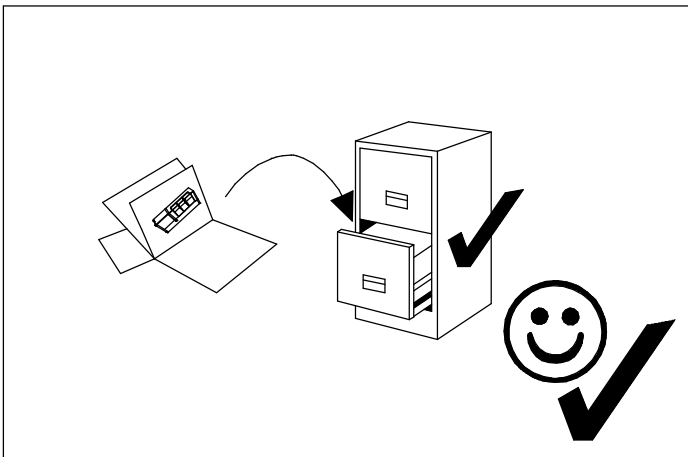

Coco 20 commmode 6s

90 min

Element symbol	Measurements				Code	Paket
	1	2	3	4		
1	1400	400	16	1	1004	1/2
2	1400	400	16	1	1003	1/2
3	617	399.5	16	1	1002	2/2
4	617	399.5	16	1	1007	2/2
5	617	399.5	16	1	1001	2/2
6	617	199	16	1	1005	2/2
7	198	382	16	1	1006	2/2
8	575.5	60	16	6	1009	2/2
9	580	180	16	3	1012	2/2
10	580	180	16	3	1030	2/2
11	350	110	16	6	1013	1/2/2
12	518	110	16	6	1014	1/2/2
13	350	110	16	6	1015	1/2
14	532	346	3	6	N/A	2/2
15	631	590	3	1	N/A	2/2
16	631	590	3	1	1008	2/2