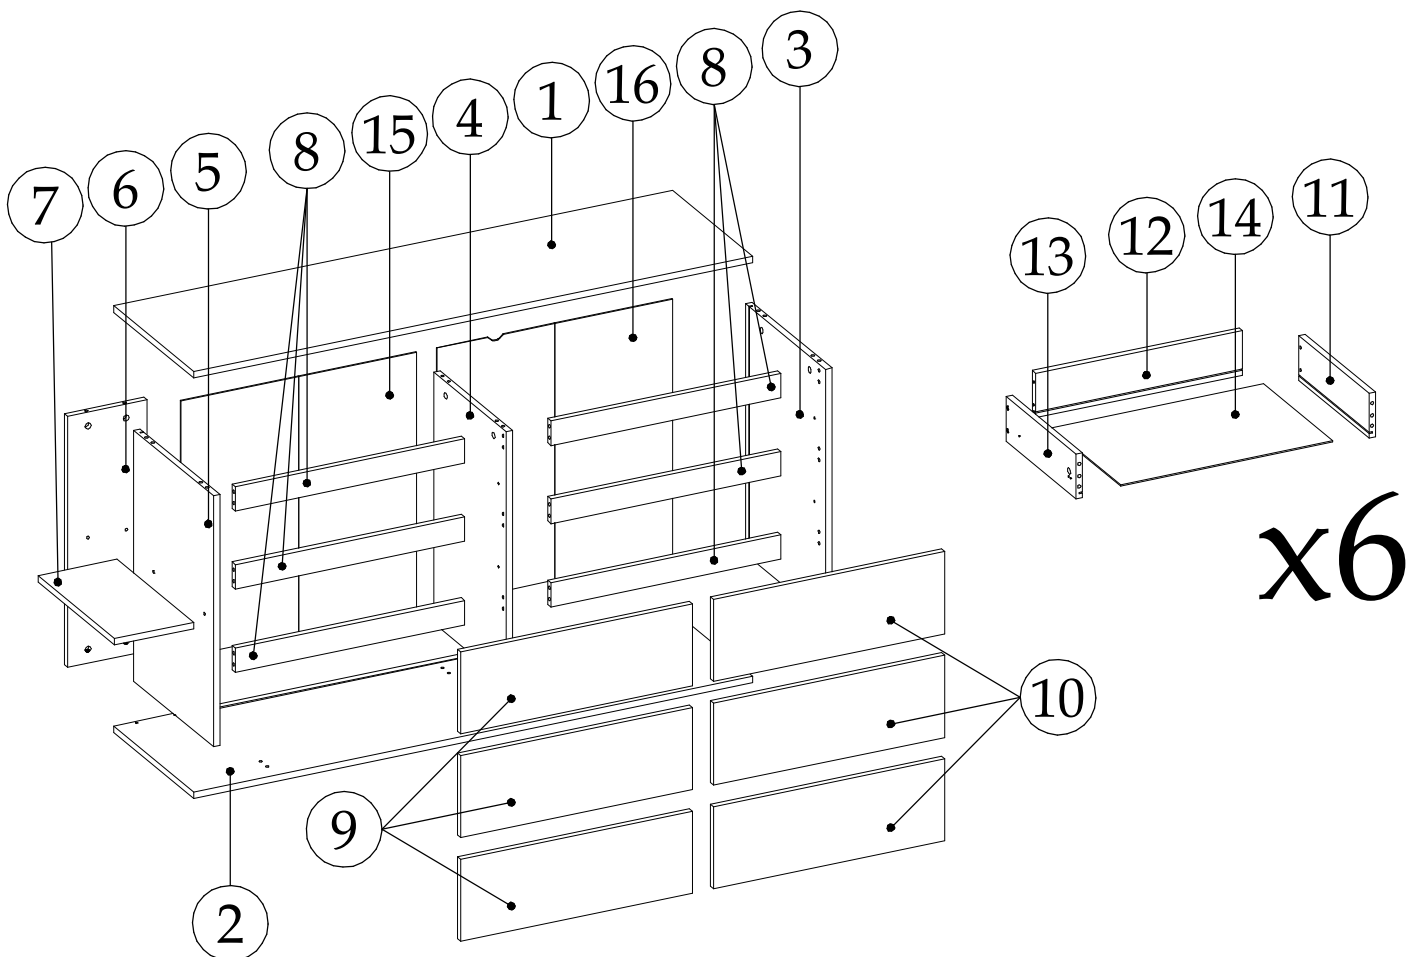

Coco 20 commmode 6s

90 min

Element symbol	Measurements				Code	Paket
	1	2	3	4		
1	1400	400	16	1	1004	1/2
2	1400	400	16	1	1003	1/2
3	617	399.5	16	1	1002	2/2
4	617	399.5	16	1	1007	2/2
5	617	399.5	16	1	1001	2/2
6	617	199	16	1	1005	2/2
7	198	382	16	1	1006	2/2
8	575.5	60	16	6	1009	2/2
9	580	180	16	3	1012	2/2
10	580	180	16	3	1030	2/2
11	350	110	16	6	1013	1/2/2
12	518	110	16	6	1014	1/2/2
13	350	110	16	6	1015	1/2
14	532	346	3	6	N/A	2/2
15	631	590	3	1	N/A	2/2
16	631	590	3	1	1008	2/2

2

3

▶ 4

▶ 5

8

9

▶ 11

max. 3kg