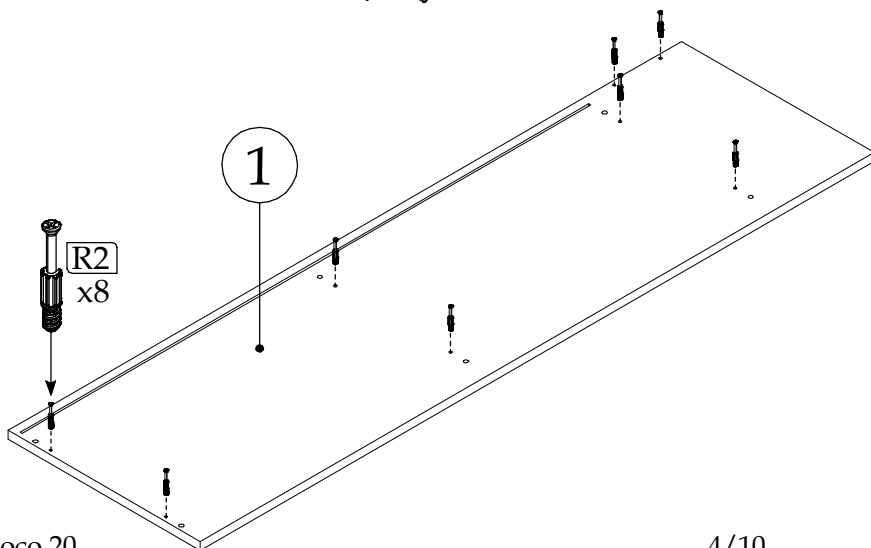

Coco 20 commmode 6s

90 min

Element symbol	Measurements				Code	Paket
	1	2	3	4		
1	1400	400	16	1	1004	1/2
2	1400	400	16	1	1003	1/2
3	617	399.5	16	1	1002	2/2
4	617	399.5	16	1	1007	2/2
5	617	399.5	16	1	1001	2/2
6	617	199	16	1	1005	2/2
7	198	382	16	1	1006	2/2
8	575.5	60	16	6	1009	2/2
9	580	180	16	3	1012	2/2
10	580	180	16	3	1030	2/2
11	350	110	16	6	1013	1/2/2
12	518	110	16	6	1014	1/2/2
13	350	110	16	6	1015	1/2
14	532	346	3	6	N/A	2/2
15	631	590	3	1	N/A	2/2
16	631	590	3	1	1008	2/2

2

3

▶ 4

▶ 5

8

9

▶ 11

max. 3kg