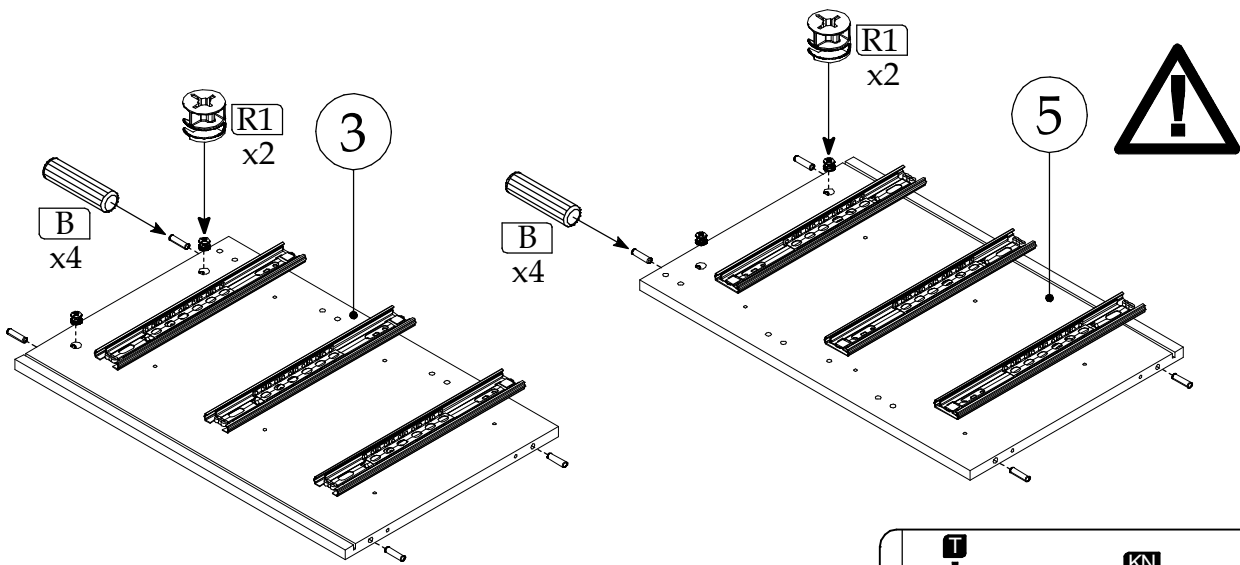

Coco 20 commmode 6s

90 min

Element symbol	Measurements				Code	Paket
	1	2	3	4		
1	1400	400	16	1	1004	1/2
2	1400	400	16	1	1003	1/2
3	617	399.5	16	1	1002	2/2
4	617	399.5	16	1	1007	2/2
5	617	399.5	16	1	1001	2/2
6	617	199	16	1	1005	2/2
7	198	382	16	1	1006	2/2
8	575.5	60	16	6	1009	2/2
9	580	180	16	3	1012	2/2
10	580	180	16	3	1030	2/2
11	350	110	16	6	1013	1/2/2
12	518	110	16	6	1014	1/2/2
13	350	110	16	6	1015	1/2
14	532	346	3	6	N/A	2/2
15	631	590	3	1	N/A	2/2
16	631	590	3	1	1008	2/2

2

3

▶ 4

▶ 5

8

9

▶ 11

max. 3kg