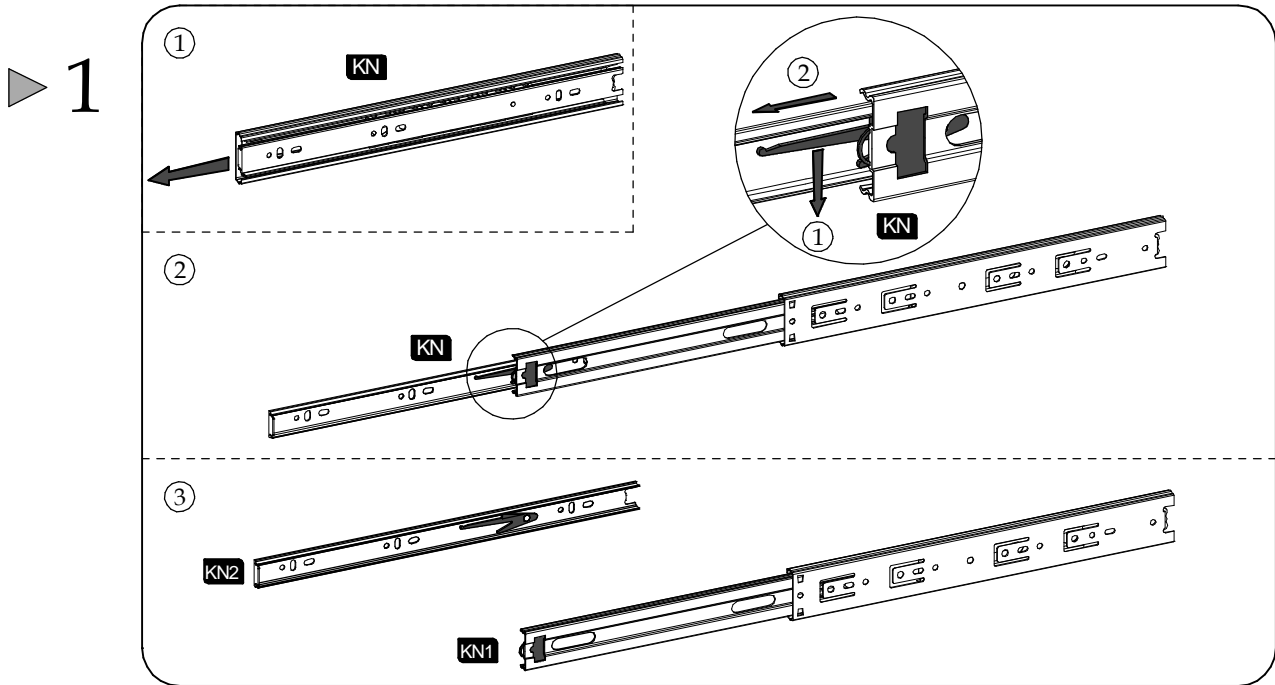

Coco 20 commmode 6s

90 min

Element symbol	Measurements				Code	Paket
	1	2	3	4		
1	1400	400	16	1	1004	1/2
2	1400	400	16	1	1003	1/2
3	617	399.5	16	1	1002	2/2
4	617	399.5	16	1	1007	2/2
5	617	399.5	16	1	1001	2/2
6	617	199	16	1	1005	2/2
7	198	382	16	1	1006	2/2
8	575.5	60	16	6	1009	2/2
9	580	180	16	3	1012	2/2
10	580	180	16	3	1030	2/2
11	350	110	16	6	1013	1/2/2
12	518	110	16	6	1014	1/2/2
13	350	110	16	6	1015	1/2
14	532	346	3	6	N/A	2/2
15	631	590	3	1	N/A	2/2
16	631	590	3	1	1008	2/2

2

3

▶ 4

▶ 5

8

9

▶ 11

max. 3kg