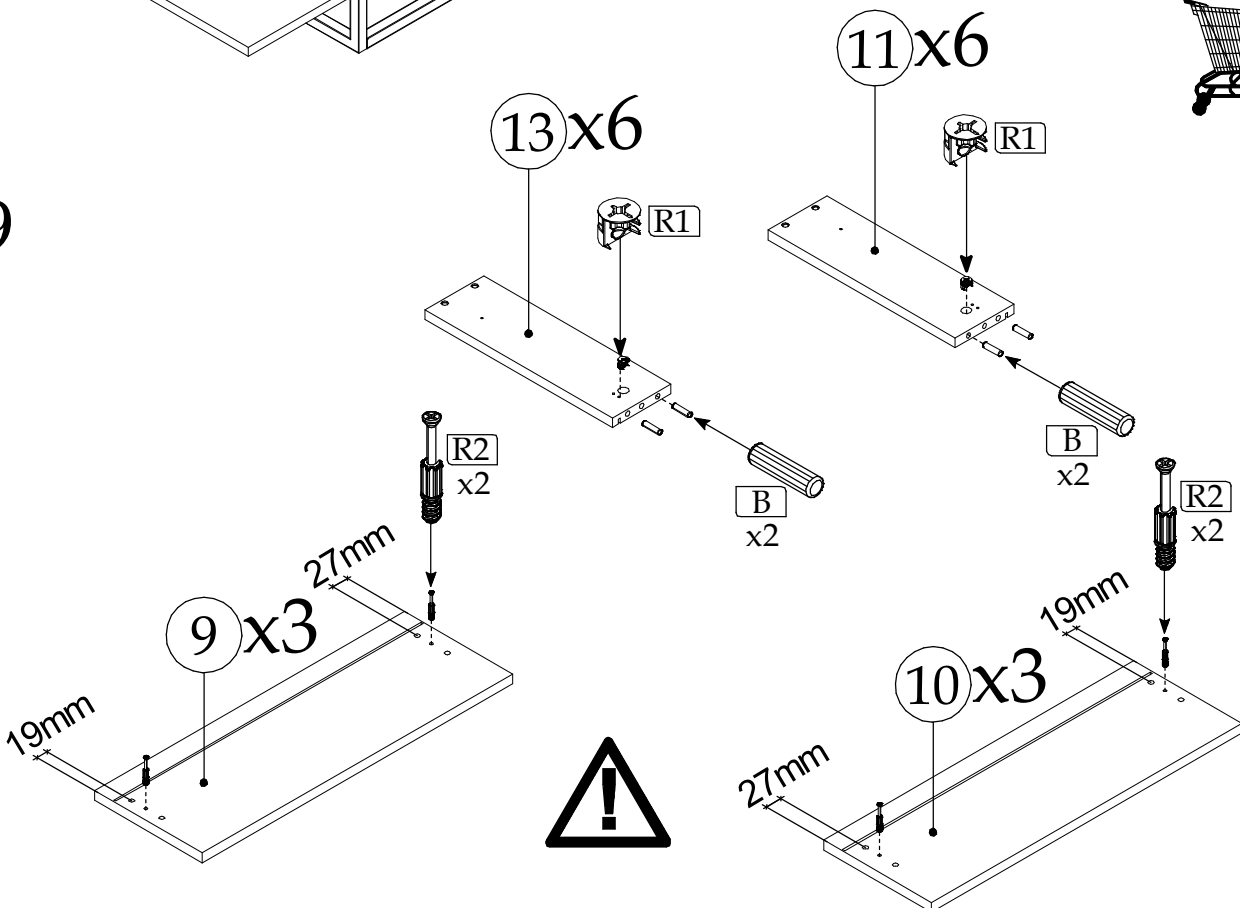

Coco 20 commmode 6s

90 min

Element symbol	Measurements				Code	Paket
	1	2	3	4		
1	1400	400	16	1	1004	1/2
2	1400	400	16	1	1003	1/2
3	617	399.5	16	1	1002	2/2
4	617	399.5	16	1	1007	2/2
5	617	399.5	16	1	1001	2/2
6	617	199	16	1	1005	2/2
7	198	382	16	1	1006	2/2
8	575.5	60	16	6	1009	2/2
9	580	180	16	3	1012	2/2
10	580	180	16	3	1030	2/2
11	350	110	16	6	1013	1/2/2
12	518	110	16	6	1014	1/2/2
13	350	110	16	6	1015	1/2
14	532	346	3	6	N/A	2/2
15	631	590	3	1	N/A	2/2
16	631	590	3	1	1008	2/2

2

3

▶ 4

▶ 5

8

9

▶ 11

max. 3kg