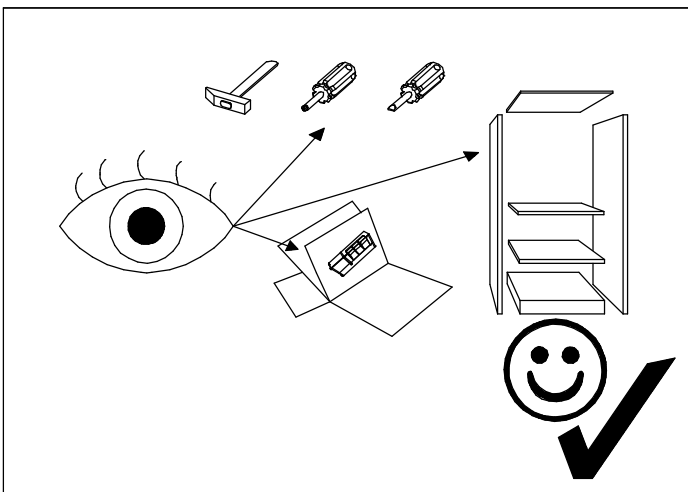

Coco 20 commmode 6s

90 min

Element symbol	Measurements				Code	Paket
	1	2	3	4		
1	1400	400	16	1	1004	1/2
2	1400	400	16	1	1003	1/2
3	617	399.5	16	1	1002	2/2
4	617	399.5	16	1	1007	2/2
5	617	399.5	16	1	1001	2/2
6	617	199	16	1	1005	2/2
7	198	382	16	1	1006	2/2
8	575.5	60	16	6	1009	2/2
9	580	180	16	3	1012	2/2
10	580	180	16	3	1030	2/2
11	350	110	16	6	1013	1/2/2
12	518	110	16	6	1014	1/2/2
13	350	110	16	6	1015	1/2
14	532	346	3	6	N/A	2/2
15	631	590	3	1	N/A	2/2
16	631	590	3	1	1008	2/2

2

3

▶ 4

▶ 5

8

9

▶ 11

max. 3kg