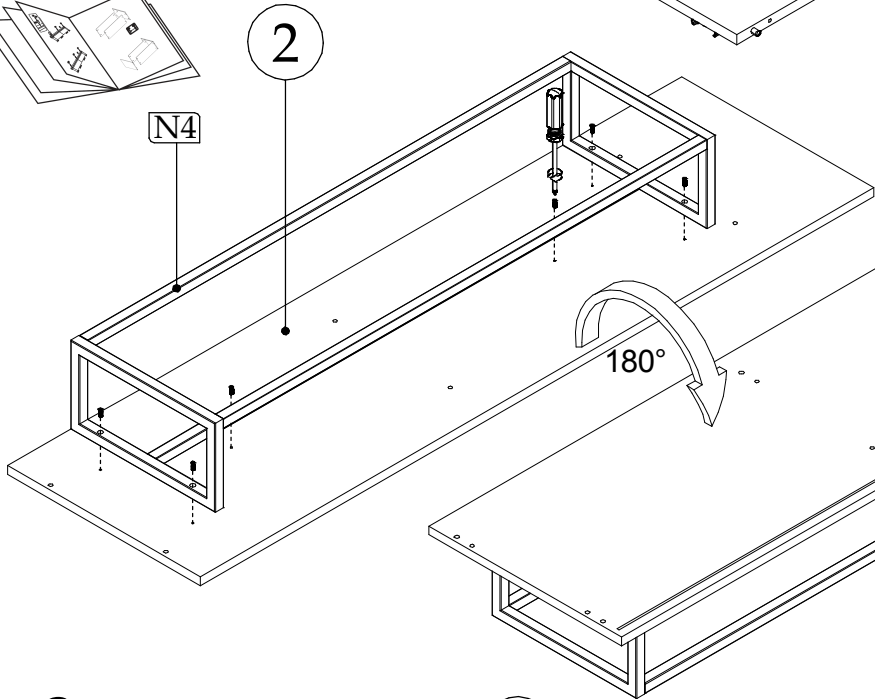

Coco 20 commmode 6s

90 min

Element symbol	Measurements				Code	Paket
	1	2	3	4		
1	1400	400	16	1	1004	1/2
2	1400	400	16	1	1003	1/2
3	617	399.5	16	1	1002	2/2
4	617	399.5	16	1	1007	2/2
5	617	399.5	16	1	1001	2/2
6	617	199	16	1	1005	2/2
7	198	382	16	1	1006	2/2
8	575.5	60	16	6	1009	2/2
9	580	180	16	3	1012	2/2
10	580	180	16	3	1030	2/2
11	350	110	16	6	1013	1/2/2
12	518	110	16	6	1014	1/2/2
13	350	110	16	6	1015	1/2
14	532	346	3	6	N/A	2/2
15	631	590	3	1	N/A	2/2
16	631	590	3	1	1008	2/2

2

3

▶ 4

▶ 5

8

9

▶ 11

max. 3kg