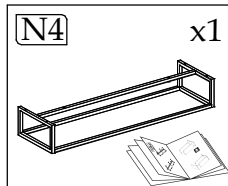

Coco 20 commmode 6s

90 min

Element symbol	Measurements				Code	Paket
	1	2	3	4		
1	1400	400	16	1	1004	1/2
2	1400	400	16	1	1003	1/2
3	617	399.5	16	1	1002	2/2
4	617	399.5	16	1	1007	2/2
5	617	399.5	16	1	1001	2/2
6	617	199	16	1	1005	2/2
7	198	382	16	1	1006	2/2
8	575.5	60	16	6	1009	2/2
9	580	180	16	3	1012	2/2
10	580	180	16	3	1030	2/2
11	350	110	16	6	1013	1/2/2
12	518	110	16	6	1014	1/2/2
13	350	110	16	6	1015	1/2
14	532	346	3	6	N/A	2/2
15	631	590	3	1	N/A	2/2
16	631	590	3	1	1008	2/2

2

3

▶ 4

▶ 5

8

9

▶ 11

max. 3kg