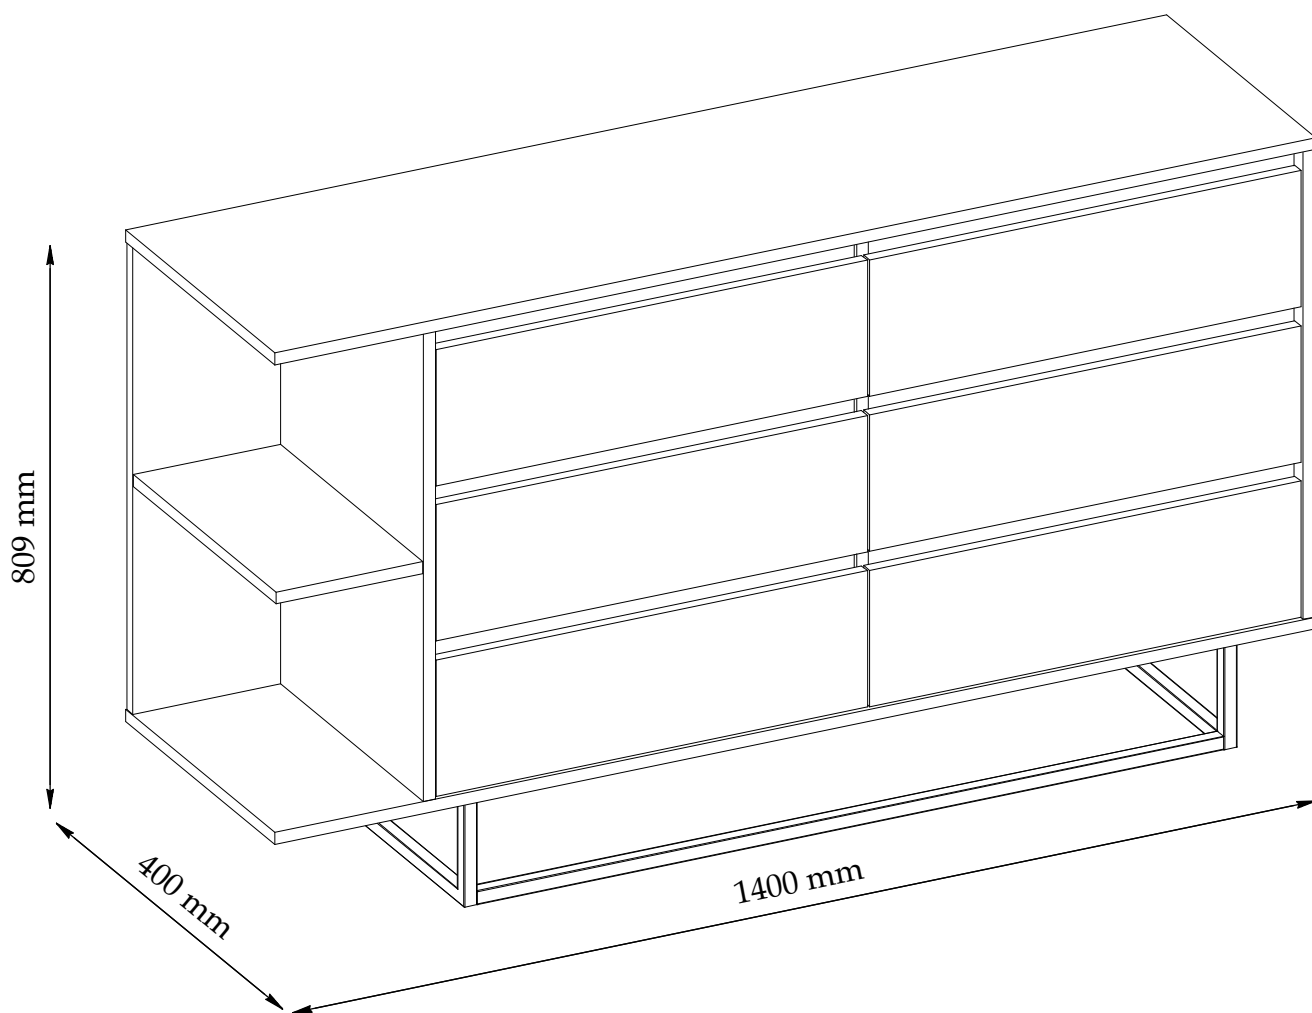

Coco 20 commmode 6s

90 min

Element symbol	Measurements				Code	Paket
	1	2	3	4		
1	1400	400	16	1	1004	1/2
2	1400	400	16	1	1003	1/2
3	617	399.5	16	1	1002	2/2
4	617	399.5	16	1	1007	2/2
5	617	399.5	16	1	1001	2/2
6	617	199	16	1	1005	2/2
7	198	382	16	1	1006	2/2
8	575.5	60	16	6	1009	2/2
9	580	180	16	3	1012	2/2
10	580	180	16	3	1030	2/2
11	350	110	16	6	1013	1/2/2
12	518	110	16	6	1014	1/2/2
13	350	110	16	6	1015	1/2
14	532	346	3	6	N/A	2/2
15	631	590	3	1	N/A	2/2
16	631	590	3	1	1008	2/2

2

3

▶ 4

▶ 5

8

9

▶ 11

max. 3kg