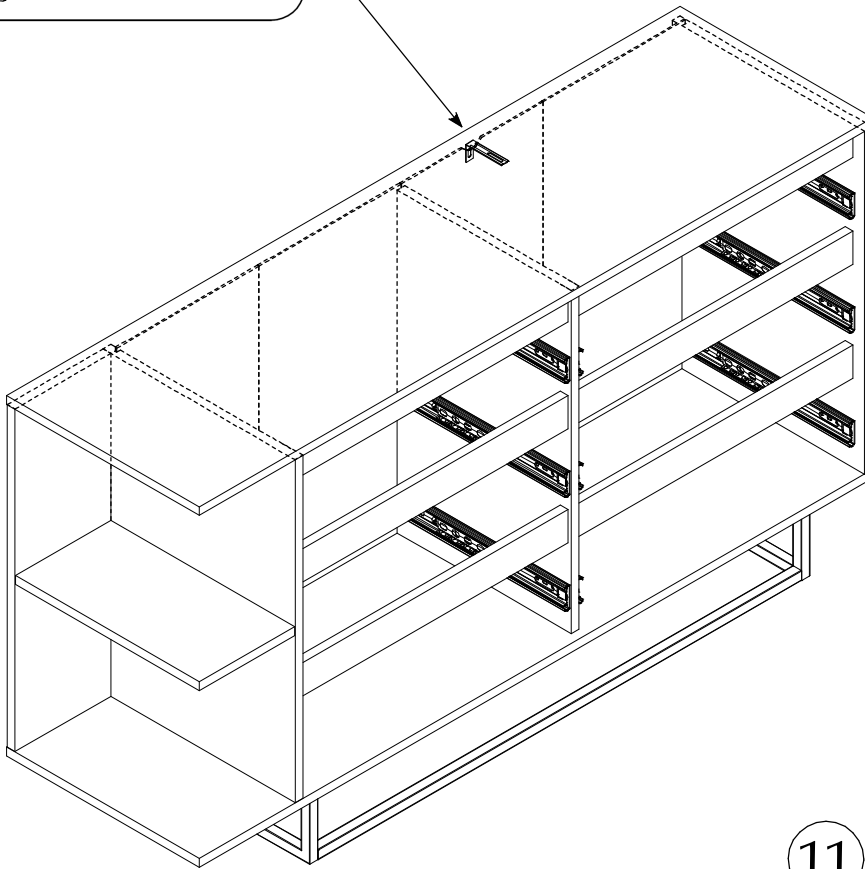

Coco 20 commmode 6s

90 min

Element symbol	Measurements				Code	Paket
	1	2	3	4		
1	1400	400	16	1	1004	1/2
2	1400	400	16	1	1003	1/2
3	617	399.5	16	1	1002	2/2
4	617	399.5	16	1	1007	2/2
5	617	399.5	16	1	1001	2/2
6	617	199	16	1	1005	2/2
7	198	382	16	1	1006	2/2
8	575.5	60	16	6	1009	2/2
9	580	180	16	3	1012	2/2
10	580	180	16	3	1030	2/2
11	350	110	16	6	1013	1/2/2
12	518	110	16	6	1014	1/2/2
13	350	110	16	6	1015	1/2
14	532	346	3	6	N/A	2/2
15	631	590	3	1	N/A	2/2
16	631	590	3	1	1008	2/2

2

3

▶ 4

▶ 5

8

9

▶ 11

max. 3kg