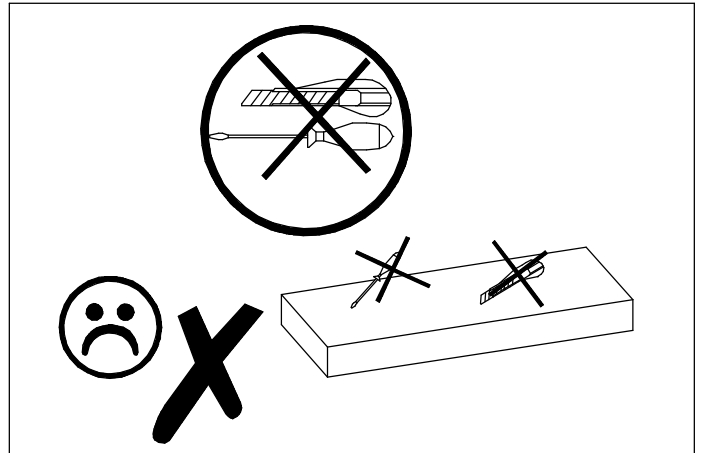

Coco 20 commmode 6s

90 min

Element symbol	Measurements				Code	Paket
	1	2	3	4		
1	1400	400	16	1	1004	1/2
2	1400	400	16	1	1003	1/2
3	617	399.5	16	1	1002	2/2
4	617	399.5	16	1	1007	2/2
5	617	399.5	16	1	1001	2/2
6	617	199	16	1	1005	2/2
7	198	382	16	1	1006	2/2
8	575.5	60	16	6	1009	2/2
9	580	180	16	3	1012	2/2
10	580	180	16	3	1030	2/2
11	350	110	16	6	1013	1/2/2
12	518	110	16	6	1014	1/2/2
13	350	110	16	6	1015	1/2
14	532	346	3	6	N/A	2/2
15	631	590	3	1	N/A	2/2
16	631	590	3	1	1008	2/2